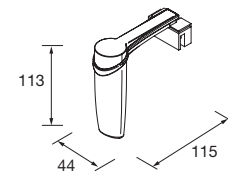

Applique PANDORA 308
cromo brillo luz led (8 W - 4000°K) IP
44 sujeción multienganche
308 x 96 x 32 mm
26784 72 €
Applique PANDORA 458
cromo brillo luz led (10 W - 4000°K) IP
44 sujeción multienganche
458 x 96 x 32 mm
26785 96 €