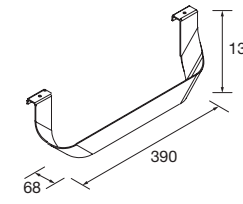

TOALLERO LATERAL PARA MUEBLE (DOBLE)

Toallero doble JAZZ

Blanco	Negro	Anodizado brillo	
COD.	COD.	COD.	€
23028	27043	23025	62