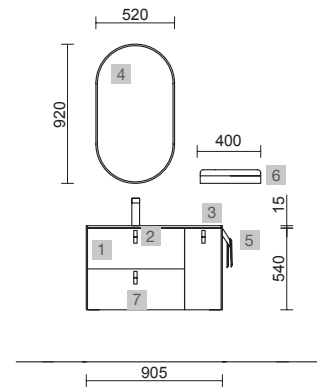

COD.	DESCRIPCIÓN	€
COMPOSICIÓN CON MUEBLE DE 900		
1	83119 Mueble suspendido UNIIQ 900 Royal green derecho 1 puerta y 2 cajones con freno 897 x 540 x 450 mm	547
2	24724 Tirador UNIIQ Negro Juego de 3 unidades para Mueble	21
3	24543 Lavabo UNIIQ 905 coqueta a la derecha Mineralsolid mate sin sifón ni desagüe clicker 905 x 15 x 460 mm	399
PRECIO TOTAL DEL CONJUNTO		967

OPCIONALES		
COD.	DESCRIPCIÓN	€
4	91121 Espejo OLIMPIA 920 Black velvet vertical con luz led (20 W- 5700°K). IP44 920 x 520 x 30 mm	330
5	27042 Toallero sencillo JAZZ Negro fondo 35, 40, 45 y 50 235 x 125 x 68 mm	43
6	82333 Repisa barandilla 400 Solid surface blanco mate 400 x 88 x 120 mm	118
7	26985 Sifón VINCI Negro mate con válvula clicker	113