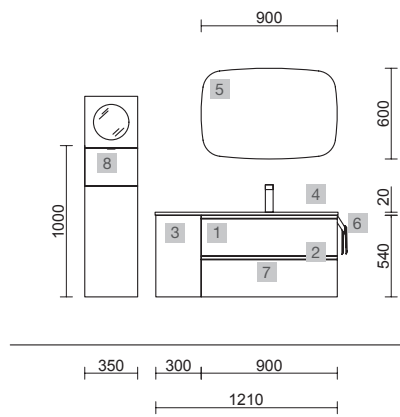

SPIRIT 1200/I NATURAL

COD.	DESCRIPCIÓN	€
COMPOSICIÓN DE 1200/I NATURAL		
1	90945 Mueble suspendido SPIRIT 900 Natural 2 cajones metálicos con freno 897 x 540 x 450 mm	547
2	90996 Tirador SPIRIT 900 Negro soft x 2	46
3	97016 Coqueta suspendida ALLIANCE 300 Natural izquierdo / derecho 1 puerta apertura push 300 x 540 x 450 mm	219
4	97065 Lavabo CONSTANZA 1200 coqueta a la izquierda Porcelana blanca sin sifón ni desagüe clicker, para mueble de 900 1210 x 20 x 460 mm	462
PRECIO TOTAL DEL CONJUNTO		1274
OPCIONALES		
COD.	DESCRIPCIÓN	€
5	97641 Espejo LOUIS 600 horizontal vertical con luz led (30 W- 5700°K) IP44 600 x 900 mm	355
6	27043 Toallero doble JAZZ Negro fondo 45 y 50 385 x 125 x 68 mm	62
7	26985 Sifón VINCI Negro mate con válvula clicker	113
AUXILIARES		
COD.	DESCRIPCIÓN	€
8	83444 Módulo tocador ALLIANCE Natural con puerta, cajón y espejo abatible 352 x 1000 x 360 mm	415

Spirit