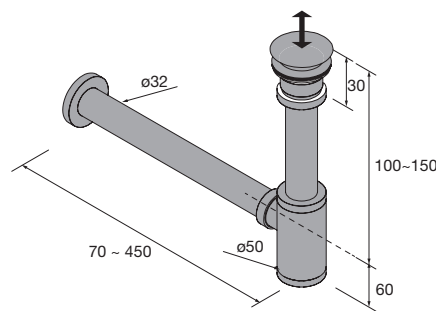

Sifón VINCI Negro mate con válvula clicker
26985 113 €