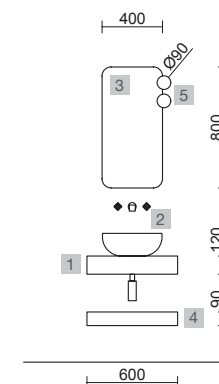

COMPAKT 600 PIEDRA GRIS

COD.	DESCRIPCIÓN	€	OPCIONALES
COMPOSICIÓN 600 PIEDRA GRIS			
1	26032 Encimera COMPAKT 46 Piedra gris de 600 hasta 800 mm, para 1 lavabo de posar 600 - 800 x 460 x 120 mm	460	
3	20729 Espejo ROTA 400 vertical 400 x 800 mm	90	
4	25937 Repisa COMPAKT 38 Piedra gris de 600 hasta 800 mm 600 - 800 x 380 x 90 mm	444	
5	91238 Aplique GILDA 90 x 2 (5 W- 4000%) IP44 Ø 90 mm	104	
PRECIO TOTAL DEL CONJUNTO		692