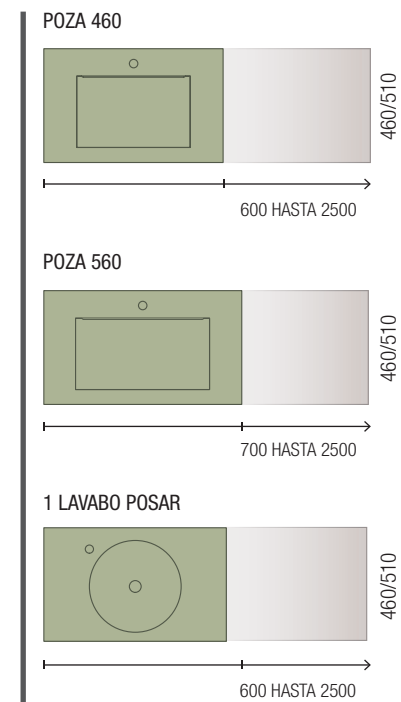

ELEGANTE

Distinguida y majestuosa, su presencia no pasa desapercibida. Kompakt tiene opciones a medida de gran calidad. Termina de definir su estilo y amplía sus soluciones de almacenaje combinando con nuestras series modulares y con los auxiliares Alliance.

COMPAKT 1 POZA