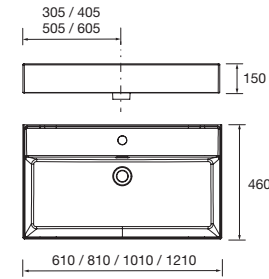

Lavabo VENETO 1210 doble Porcelana
blanca

sin sifón y desagüe clicker
1210 x 120 x 460 mm

23398 396 €