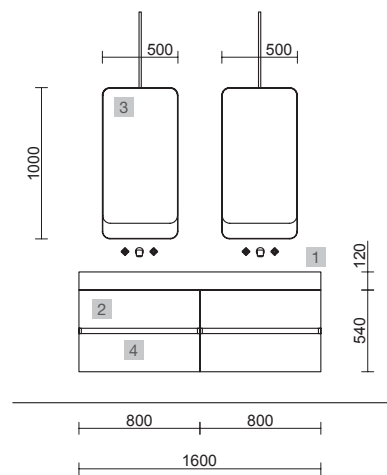

## COMPAKT 1400 MÁRMOL BLANCO

COD.	DESCRIPCIÓN	€
<b>COMPOSICION 1400 MARMOL BLANCO</b>		
1	25429 Encimera COMPAKT 46 Mármol blanco de 1201 hasta 1400 mm, con 1 poza integrada 1201 - 1400 x 460 x 120 mm	956
<b>PRECIO TOTAL DEL CONJUNTO</b>		<b>956</b>
<b>OPCIONALES</b>		
COD.	DESCRIPCIÓN	€
2	91115 Espejo REFLEXO 1400 horizontal vertical luz led (10,8 W- 4200PK) IP 44 1400 x 600 mm	434
3	26194 Toallero COMPAKT Blanco mate 330 x 100 mm	105
4	96448 Coqueta suspendida MONTERREY 1200 White cotton 1 cajón metálico con freno 1197 x 270 x 450 mm	580
5	96890 Encimera White cotton para mueble y coqueta, sin mecanizado 1200 x 16 x 460 mm	148
6	23032 Sifón SMART con válvula abierta	93