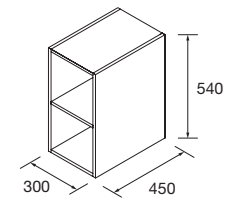

**COQUETA SUSPENDIDA ALLIANCE 2 HUECOS**

Coqueta suspendida de 2 huecos.  
Combinable con series:  
Fusión Line / Spirit / Monterrey

	Blanco brillo	White cotton	Black velvet	Natural	Roble África	Pino bahía	Alsacia	€
	COD.	COD.	COD.	COD.	COD.	COD.	COD.	
300	96976	96977	96978	96979	96980	96981	96982	120