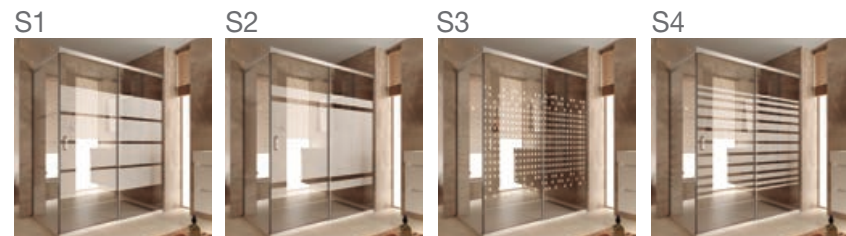

▷ SERIGRAFÍAS DIGITALES

STOCK 48-72 HORAS