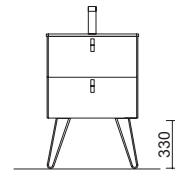

Blanco	Negro	Cromo		
COD.	COD.	COD.	€	
230	24716	24717	24718	24
330	24713	24714	24715	31

**PATAS PARA LAVABOS INTEGRALES ALTURA 330 MM**

**JUEGO 2 PATAS KLIM 230 / 330**

Juego de 2 patas opcionales de aluminio para mueble en 3 acabados disponibles, altura 230/330mm.