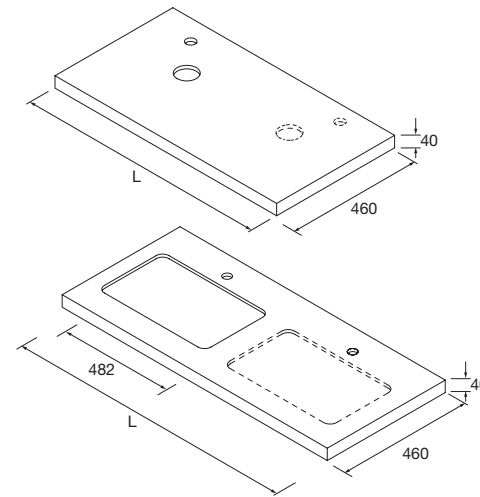

**ENCIMERAS DE LAVABO ESPESORES 40 MM**

Encimeras de espesores de 40 mm, en medidas de 600 a 1200 sin mecanizado. Acabados melamínicos y laminados de alta presión (HPL)

	Blanco brillo	White cotton	Black velvet	Roble África	Carbón	€
	COD.	COD.	COD.	COD.	COD.	
600	97432	97433	97434	23016	97435	181
700	97436	97437	97438	97439	97440	204
800	97441	97442	97443	23017	97444	228
900	97445	97446	97447	97448	97449	260
1000	97450	97451	97452	23018	97453	282
1200	97454	97455	97456	23019	97457	331