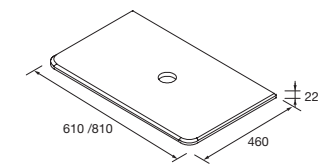

ENCIMERAS (PIEDRA COMPACTA)

Encimera Uniq de piedra compacta natural, 3 pretaladrados para elegir posición de grifo según lavabo

	Calacatta	Negro marquina	Gris polar	
	COD.	COD.	COD.	€
600	95083	95079	96665	355
800	95084	96795	96666	375

Grifo a pared
Bol / Altiro / Seduction / Kandy / Lokum / Bulkan / Verila / Nesla

ENCIMERAS (PIEDRA COMPACTA) DERECHA

Encimera Uniq de piedra compacta natural, 3 pretaladrados para elegir posición de grifo según lavabo