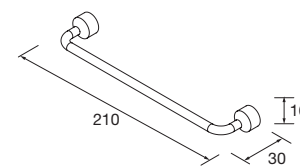

PILAR RENOIR 1600 2 PUERTAS

Pilar reversible de 2 puertas, con bisagras de cierre soft-close. Interiores Carbón-TX, con 4 baldas regulables de cristal. Tiradores no incluidos, 2 modelos disponibles.

White cotton		Black velvet	BAJO PEDIDO							
COD.	COD.	€	Macchiato	Blue fog	Night blue	Antracita	Green forest	€		
			COD.	COD.	COD.	COD.	COD.			
350	91317	91318	429	350	91319	91323	91320	91322	91321	494

TIRADOR STYLE

Tirador Style para mueble

	Black matt	Brass	Gold	Silver	€
	COD.	COD.	COD.	COD.	
210	91335	91334	91332	91333	23

x2 uds.

POMO STYLE

Pomo Style para mueble y pilar

	Black matt	Brass	Gold	Silver	€
	COD.	COD.	COD.	COD.	
35	91331	91330	91328	91329	17

x4 uds.

x2 uds.