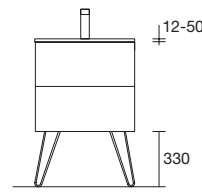

PATAS PARA LAVABOS INTEGRALES
ALTURA 330 mm