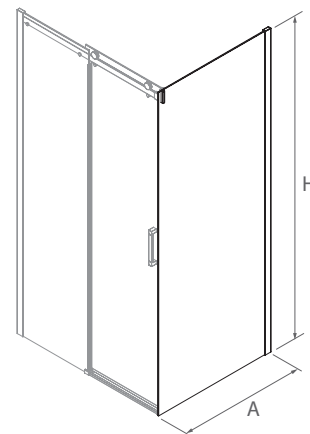

OPCIONALES

COD.	DESCRIPCIÓN	€
22769	KIT Cierre imantado	14
22770	Ultra-protac (tratamiento antical)	41