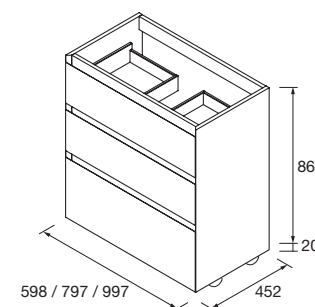

Pure	Real	Intense	€
	COD.	COD.	COD.	
600	91368	91369	91370	1006
800	91371	91372	91373	1075
1000	91374	91375	91376	1398

MUEBLE MOMENT 3 CAJONES

Mueble a suelo de 3 cajones de madera de extracción total con cierre amortiguado, capacidad de 40 kg. Patas de ABS regulables (20 mm), incluidas.