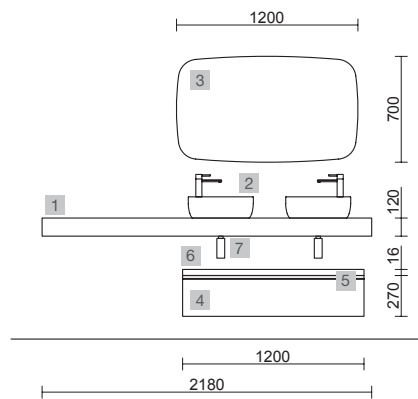

COMPAKT 2180 ROBLE ÁFRICA

COD.	DESCRIPCIÓN	€
COMPOSICIÓN 2180 ROBLE ÁFRICA		
1	26005 Encimera COMPAKT 46 Roble África de 2001 hasta 2500 mm, para 2 lavabos de posar 2001 - 2500 x 460 x 120 mm	1656
2	91488 Lavabo de posar ELLEN Porcelana blanca x 2 sin sifón ni desagüe 430 x 140 x 430 mm	380
PRECIO TOTAL DEL CONJUNTO		2036
OPCIONALES		
COD.	DESCRIPCIÓN	€
3	97642 Espejo LOUIS 700 horizontal vertical con luz led (30 W- 5700°K) IP44 700 x 1200 mm	449
4	90954 Coqueta suspendida SPIRIT 1200 Roble África 1 cajón metálico con freno 1194 x 270 x 450 mm	393
5	90978 Tirador SPIRIT 1200 Anodizado brillo	37
6	91089 Encimera Roble África para mueble y coqueta, sin mecanizado 1200 x 16 x 460 mm	148
7	23032 Sifón SMART x 2 con válvula abierta	186