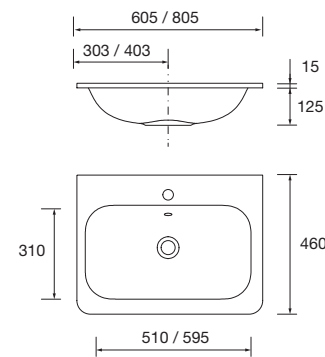

new product

Lavabo UNIQ 690 Solid surface blanco mate  
grifo opcional, toallero opcional, sin  
sifón ni desagüe clicker  
690 x 12 x 460 mm  
96787 459 €

Lavabo UNIQ 890 Solid surface blanco mate  
grifo opcional, toallero opcional, sin  
sifón ni desagüe clicker  
890 x 12 x 460 mm  
96788 479 €