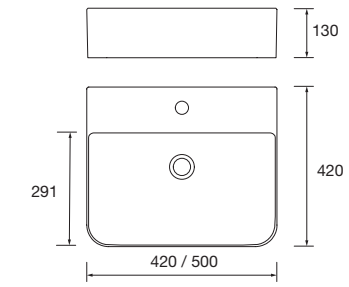

Lavabo de posar NESLA Porcelana blanca
sin sifón ni desagüe
395 x 145 x 395 mm
91490 179 €