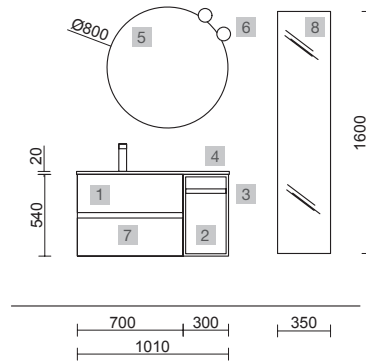

COD.	DESCRIPCIÓN	€
COMPOSICIÓN 1000/D ALSACIA		
1	23320 Mueble suspendido FUSSION LINE 700 Alsacia 2 cajones con uñero y freno 697 x 540 x 450 mm	300
2	96993 Coqueta suspendida ALLIANCE 300 toallero extraíble Alsacia con cajones interiores 300 x 540 x 450 mm	237
3	96999 Tirador TOALLERO 300 Anodizado brillo	28
4	97063 Lavabo CONSTANZA 1000 coqueta a la derecha Porcelana blanca sin sifón ni desagüe clicker, para mueble de 700 1010 x 20 x 460 mm	259
PRECIO TOTAL DEL CONJUNTO		824

OPCIONALES		
COD.	DESCRIPCIÓN	€
5	91131 Espejo OASIS 800 circular Ø 800 mm	96
6	91238 Aplique GILDA 90 x 2 (5 W- 4000%) IP44 Ø 90 mm	104
7	13663 Sifón con desagüe clicker Latón cromado	69

AUXILIARES		
COD.	DESCRIPCIÓN	€
8	26867 Pilar suspendido ALLIANCE Alsacia izquierdo / derecho 1 puerta espejo con tirador y soft close 350 x 1600 x 349 mm	453