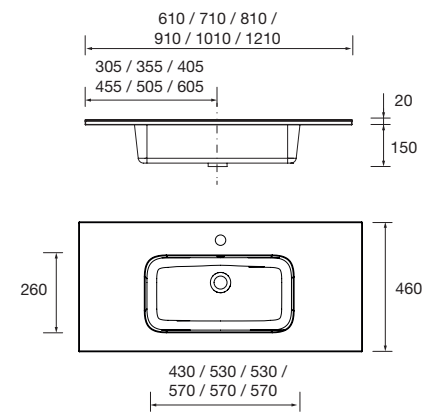

MANY  
PLACES  
MANY  
BATH  
ROOMS

LAVABOS

Lavabo CONSTANZA 610 Porcelana blanca

sin sifón y desagüe clicker  
 610 x 20 x 460 mm

**26783 123 €**

Lavabo CONSTANZA 710 Porcelana blanca

sin sifón y desagüe clicker  
 710 x 20 x 460 mm