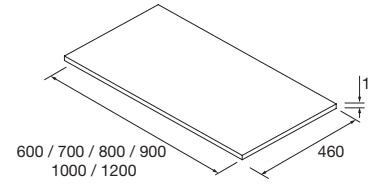

Lavabos Toscana (carga mineral)

605/C	705/C	805/C	905/C	1005/C	1205/C
COD. €	COD. €	COD. €	COD. €	COD. €	COD. €
20748 230	20749 241	20750 253	20751 264	20752 285	23396 347

1205/C, 2 grifos	1205/2 Uds	1400/2 Uds
COD. €	COD. €	COD. €
26938 364	20753 395	27144 440

Lavabos de Posar (Porcelana blanca)

ALTIRO Porcelana blanca mate	SEDUCTION Porcelana blanca	KANDY Porcelana blanca	LOKUM Porcelana negra mate	VARMEGA Porcelana blanca
COD. €	COD. €	COD. €	COD. €	COD. €
24555 230	21854 202	91489 202	87734 230	24553 180

TENTO 400 Porcelana blanca	TENTO 500 Porcelana blanca	VERILA Porcelana blanca	NESLA Porcelana blanca	ELLEN Porcelana blanca
COD. €	COD. €	COD. €	COD. €	COD. €
24551 165	24552 182	91487 179	91490 179	91488 190

Lavabos de Posar (Solid Surface)

BOL Solid surface blanco mate	BULKAN Solid surface negro	BICA Solid surface blanco mate	BICA Solid surface Bicolor	TALEA Solid surface blanco mate	TALEA Solid surface Bicolor
COD. €	COD. €	COD. €	COD. €	COD. €	COD. €
26536 252	91491 232	97647 252	97648 272	97649 252	97652 272

Lavabos semiencastre (Solid Surface)

MAEL Solid surface blanco mate	MAEL Solid surface Bicolor
COD. €	COD. €
97654 252	97655 272

NOTA: Encuentra encimeras a medida con mecanizado para lavabo de posar o semiencastre en pag 170

ENCIMERAS DE LAVABO ESPESOR 16 MM

Encimeras de espesor 16 mm, en medidas de 600 a 1200 sin mecanizado. Acabados melamínicos y laminados de alta presión (HPL)

	Blanco brillo	White cotton	Black velvet	Natural	Roble África	Pino bahía	Alsacia	
	COD.	COD.	COD.	COD.	COD.	COD.	COD.	€
600	22960	96819	96820	22963	91086	22962	23466	79
700	96827	96839	96840	96841	96842	96843	96844	89
800	22964	96848	96861	22967	91087	22966	23468	111
900	97401	97402	97403	97405	97406	97407	97408	115
1000	22968	96864	96880	22971	91088	22970	23470	120
1200	22972	96890	96898	22975	91089	22974	23472	148

ENCIMERAS DE LAVABO ESPESORES 40 MM

Encimeras de espesores de 40 mm, en medidas de 600 a 1200 sin mecanizado. Acabados melamínicos y laminados de alta presión (HPL)