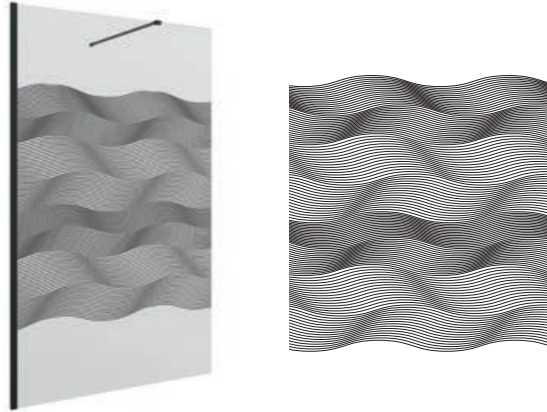

SERIE BLACK HEAVEN

Walk-in ducha

FIJO TRANSPARENTE CON SERIGRAFIA FRAME/MOIRE

DE PASO MEDIDAS ESPECIALES - MOIRE