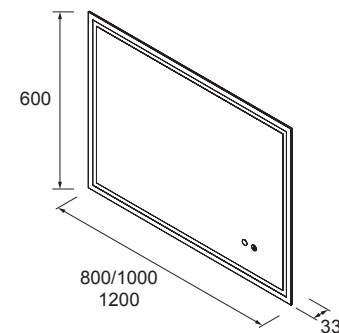

Espejo CHICAGO II 800
horizontal vertical con luz led, sensor y antivaho (30 W- 5700°K). IP44
800 x 600 mm
87853 446 €

Espejo CHICAGO II 1000
horizontal vertical con luz led, sensor y antivaho (30 W- 5700°K). IP44
1000 x 600 mm
87854 479 €

Espejo CHICAGO II 1200
horizontal vertical con luz led, sensor y antivaho (40 W- 5700°K). IP44
1200 x 600 mm
87855 524 €