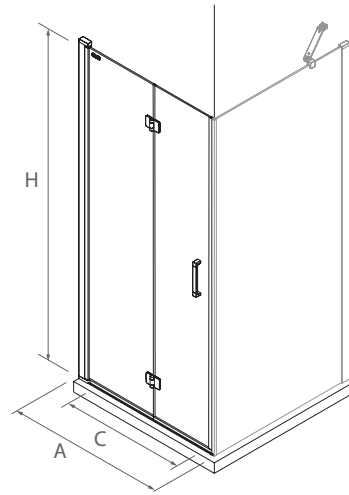

PUERTA ABATIBLE / PLEGABLE + FIJO EN LÍNEA

- Vidrio templado de seguridad de 6 mm.
- Acabado de vidrio templado estándar, transparente.
- Acabado de vidrio templado especial, transparente.
- Tratamiento anti-cal incluido.
- Color de la periferia, plata brillo.
- Sistema de apertura, puerta abatible 90°.
- Tipo de cierre, perfil magnético.
- Compensación, 40 mm frontal / 20 mm lateral fijo.
- Reversible.
- Asas incluidas.
- Fabricación estándar.
- Fabricación especial, lateral fijo
- Altura: 2050 mm.

FRONTAL DUCHA

Stock	FRONTAL DUCHA					
	MEDIDAS (A)	ALTURA (H)	ACCESO (C)	ACABADO	Nº EMBALAJES	COD. €
	670 - 690	2050	600	Plata brillo	1	26731 447
	770 - 790	2050	700	Plata brillo	1	26732 471
	870 - 890	2050	800	Plata brillo	1	26733 495
	970 - 990	2050	900	Plata brillo	1	26734 518

LATERALES FIJOS

Stock	LATERALES FIJOS				
	MEDIDAS (A)	ALTURA (H)	ACABADO	Nº EMBALAJES	COD. €
	662 - 682	2050	Plata brillo	1	26736 282
	762 - 782	2050	Plata brillo	1	26737 294
	862 - 882	2050	Plata brillo	1	26738 305

OPCIONALES

Stock	OPCIONALES		
	COD.	DESCRIPCIÓN	€
	22437	Soporte a pared	35

LATERALES FIJOS ESPECIALES / para frontales de ducha

Bajo pedido	LATERALES FIJOS ESPECIALES / para frontales de ducha				
	MEDIDAS (A)	ALTURA (H)	ACABADO	Nº EMBALAJES	COD. €
	< 600	1950	Plata brillo	1	93981 308
	601 - 800	1950	Plata brillo	1	93982 355
	801 - 1000	1950	Plata brillo	1	93983 448
	1001 - 1200	1950	Plata brillo	1	93984 499

* Consulte plazo de entrega a su distribuidor habitual.