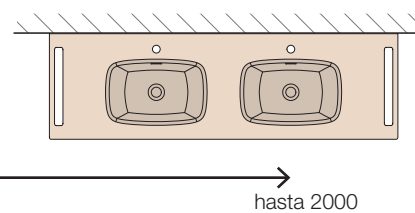

LAVABO DOBLE SOLID CON TOALLERO INTEGRADO