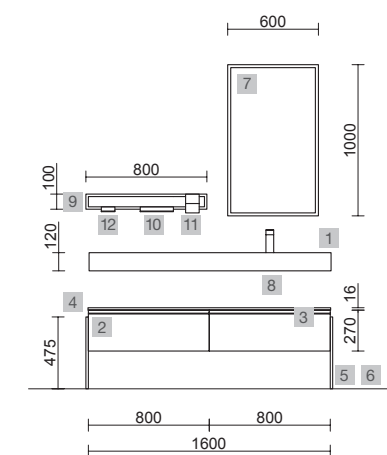

SPIRIT 1600 ROBLE ÁFRICA

COD.	DESCRIPCIÓN	€	OPCIONALES	€
COMPOSICIÓN 1600 ROBLE ÁFRICA				
1	97826	1229	7	25640
Lavabo a medida NAILA 1501/1800 Solid surface blanco mate con faldón, de 1501 hasta 1800 con 1 poza, con o sin mecanizado 1501 - 1800 x 120 x 460 mm			Espejo VINCI 1000 horizontal vertical con marco aluminio negro mate 600 x 1000 mm	
2	90952	654	8	26985
Coqueta suspendida SPIRIT 800 Roble África x 2 1 cajón metálico con freno 797 x 270 x 450 mm			Sifón VINCI Negro mate con válvula clicker	
3	90993	38	AUXILIARES	
Tirador SPIRIT 800 Negro soft x 2			COD.	DESCRIPCIÓN
4	91097	414	9	97677
Encimera a medida Roble África de 1401 hasta 1800 para mueble y coqueta, con o sin mecanizado 1401 - 1800 x 16 x 460 mm			Frontal metálico LLOYD Negro mate 800 x 100 x 29 mm	
5	97721	330	10	97666
Estructura metálica LLOYD BAJA Negro mate x 2 para mueble y encimera Kompakt 345 x 16 x 475 mm			Repisa LLOYD Negro mate para muebles y estructuras Lloyd 220 x 32 x 112 mm	
6	97710	180	11	97670
Acople LLOYD Negro mate x 4 para mueble 311 x 15 x 30 mm			Cesta LLOYD Negro mate para muebles y estructuras Lloyd 90 x 124 x 100 mm	
PRECIO TOTAL DEL CONJUNTO		2845	12	97668
			Porta secador/plancha LLOYD Negro mate para muebles y estructuras Lloyd 140 x 32 x 106 mm