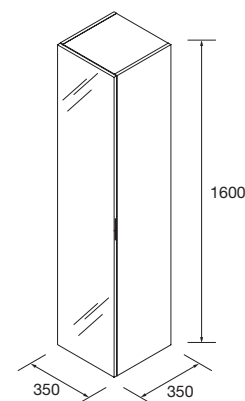

PILAR ALLIANCE 1600 1 PUERTA ESPEJO

Pilar reversible de 1 puerta de espejo, con tirador y cierre soft-close.
Interiores Carbón-TX con 4 baldas regulables de cristal
Bisagras de apertura de 110°
Tirador incluido

	Blanco brillo	White cotton	Black velvet	Natural	Roble África	Pino bahía	Alsacia	€
	COD.	COD.	COD.	COD.	COD.	COD.	COD.	
350	26861	96974	96975	26864	91074	26865	26867	453