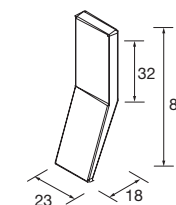

JUEGO 2 UNIDADES TIRADOR UNIQ

Juego de 2 tiradores para mueble y pilar Uniiq en diferentes acabados. No incluidos en mueble ni en pilar.

	Blanco	Negro	Cromo	€
	COD.	COD.	COD.	
	24719	24720	24721	15