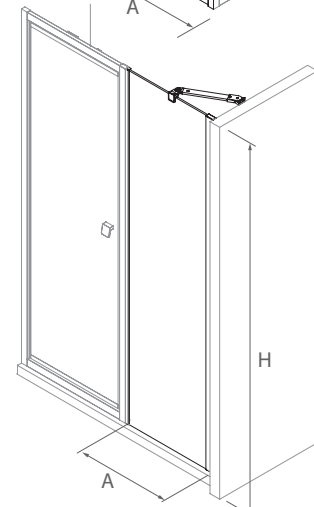

LATERALES FIJOS ESPECIALES / para frontales de ducha

Bajo pedido	LATERALES FIJOS ESPECIALES / para frontales de ducha					
	MEDIDAS (A)	ALTURA (H)	ACABADO	Nº EMBALAJES	COD.	€
	< 600	400 - 1950	Plata brillo	1	93976	308
	600 - 800	400 - 1950	Plata brillo	1	93977	390

* Consulte plazo de entrega a su distribuidor habitual.