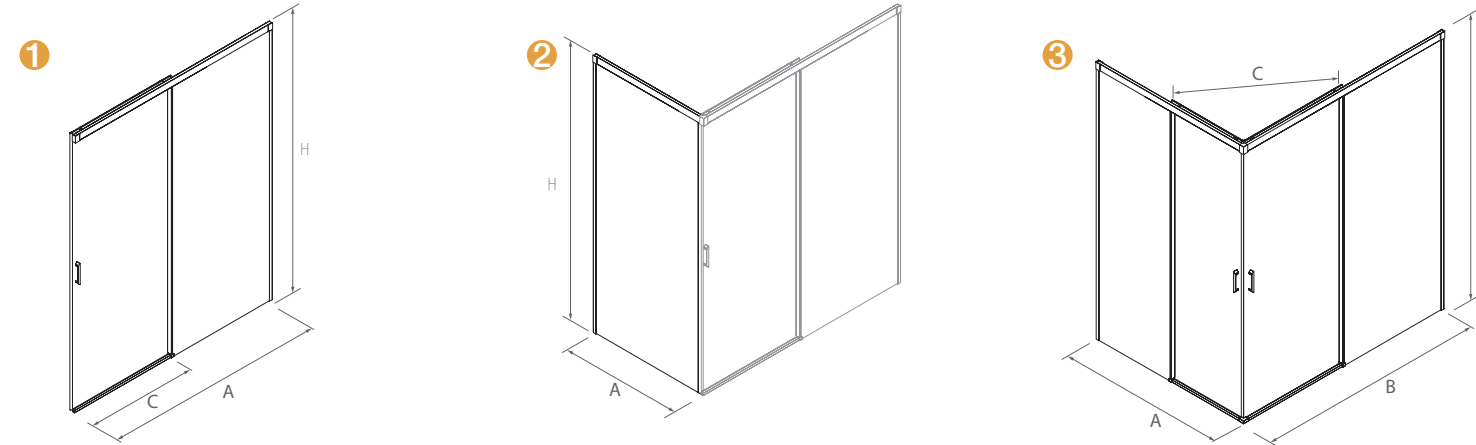

SERIE KAAVI
Frontal negro con lateral

CORREDERA 1 PUERTA / 1 FIJO + LATERAL FIJO

CORREDERA 1 PUERTA / 1 FIJO

- Cristal transparente templado Norma EN-12150 de 6 mm en puerta y fijo
- Compensación, 10 mm.
- Sin perfilera inferior
- Altura desde 1500 mm hasta 2100 mm
- Rodamientos de doble tándem
- Posibilidad de 4 serigrafías digitales
- Facilidad liberación de la hoja corredera. Pinza metálica
- Tratamiento anti-cal incluido.

LATERALES FIJOS

- Cristal transparente templado Norma EN-12150 de 6 mm
- Compensación, 10 mm.
- Sin perfilera inferior
- Altura desde 1500 mm hasta 2100 mm
- Posibilidad de 4 serigrafías digitales
- Tratamiento anti-cal incluido.

CORREDERA 2 PUERTAS / 2 FIJOS

- Cristal transparente templado Norma EN-12150 de 6 mm en puerta y fijo
- Compensación, 10 mm.
- Sin perfilera inferior
- Altura desde 1500 mm hasta 2100 mm
- Rodamientos de doble tándem
- Posibilidad de 4 serigrafías digitales
- Facilidad liberación de la hoja corredera. Pinza metálica
- Tratamiento anti-cal incluido.