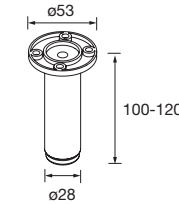

JUEGO 4 PATAS Ø 28 MM

Juego de 4 patas necesarias para mueble de 3 cajones, en 3 acabados disponibles, altura de 100-120 mm.