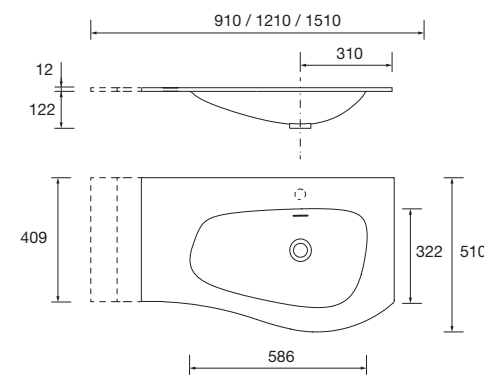

TALADRO PARA GRIFO OPCIONAL

Necesaria hoja de pedido

CON GRIFO EN ENCIMERA

CON GRIFO A PARED

Lavabo MAM 900 coqueta a la izquierda
Solid surface blanco mate
sin sifón ni desagüe clicker
910 x 12 x 510 mm
87593 368 €

Lavabo MAM 1200 coqueta a la izquierda
Solid surface blanco mate
sin sifón ni desagüe clicker
1210 x 12 x 510 mm
87595 491 €

Lavabo MAM 1500 coqueta a la izquierda
Solid surface blanco mate
sin sifón ni desagüe clicker
1510 x 12 x 510 mm
91123 635 €

Descarga la hoja de pedido