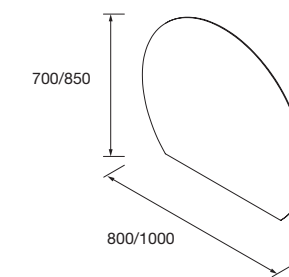

Espejo APOLO 800 Dorado
horizontal con luz led y repisa (10 W- 5700°K). IP 44
800 x 700 x 110 mm
87856 385 €

Espejo APOLO 1000 Dorado
horizontal con luz led y repisa (12 W- 5700°K). IP 44
1000 x 700 x 110 mm
87857 440 €

☐ **Espejo APOLO 800 Blanco**
horizontal con luz led y repisa (10 W- 5700°K). IP 44
800 x 700 x 110 mm
87858 385 €

☐ **Espejo APOLO 1000 Blanco**
horizontal con luz led y repisa (12 W- 5700°K). IP 44
1000 x 700 x 110 mm
87859 440 €

Espejo APOLO 800 Negro
horizontal con luz led y repisa (10 W). IP 44
800 x 700 x 110 mm
87860 385 €

Espejo APOLO 1000 Negro
horizontal con luz led y repisa (12 W- 5700°K). IP 44
1000 x 700 x 110 mm
87861 440 €

Espejo CHICAGO II 800
horizontal vertical con luz led, sensor y antivaho (30 W- 5700°K). IP44
800 x 600 mm
87853 446 €

Espejo CHICAGO II 1000
horizontal vertical con luz led, sensor y antivaho (30 W- 5700°K). IP44
1000 x 600 mm
87854 479 €

Espejo CHICAGO II 1200
horizontal vertical con luz led, sensor y antivaho (40 W- 5700°K). IP44
1200 x 600 mm
87855 524 €

Espejo MOON 600
circular con luz led (4,8 W- 4000°K.)
IP44
Ø 600 mm
91120 285 €

Espejo MOON 800
circular con luz led (4,8 W- 4000°K.)
IP44
Ø 800 mm
83963 316 €

Espejo MOON 1000
circular con luz led (4,8 W- 4000°K.)
IP44
Ø 1000 mm
83964 352 €

Espejo SUNRISE 800
circular con repisa luz led (4,8 W- 4000°K.) IP 44
Ø 800 mm
86287 220 €

Espejo SUNRISE 1000
circular con luz led (4,8 W- 4000°K.)
IP 44
Ø 1000 mm
86289 252 €

☐ **Repisa SUNRISE 800 Blanco**
800 x 80 x 126 mm
86288 154 €

☐ **Repisa SUNRISE 1000 Blanco**
1000 x 80 x 126 mm
86290 188 €

☒ **Repisa SUNRISE 800 Negro mate**
800 x 80 x 126 mm
91113 154 €

☒ **Repisa SUNRISE 1000 Negro mate**
1000 x 80 x 126 mm
91114 188 €