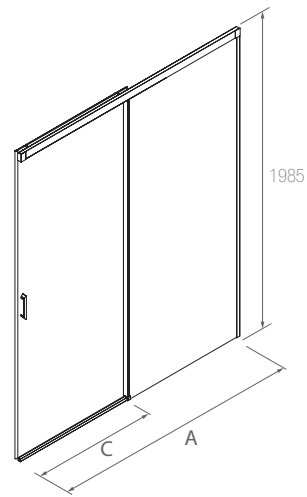

SERIE KAAVI
Frontal plata brillo entre paredes

CORREDERA 1 PUERTA / 1 FIJO

- Vidrio templado de seguridad de 6 mm.
- Acabado de vidrio templado estándar en Transparente, Translúcido, Fumé, Serigrafía.
- Tratamiento anti-cal incluido.
- Color de la periferia, plata brillo / negro mate.
- Tipo de cierre: Goma magnética
- Compensación, 10 mm.
- Asa incluida
- Fabricación estándar.
- Fabricación especial.
- Altura 1500 - 2100 mm
- Cruce fijo / corredera de 30 - 70 mm