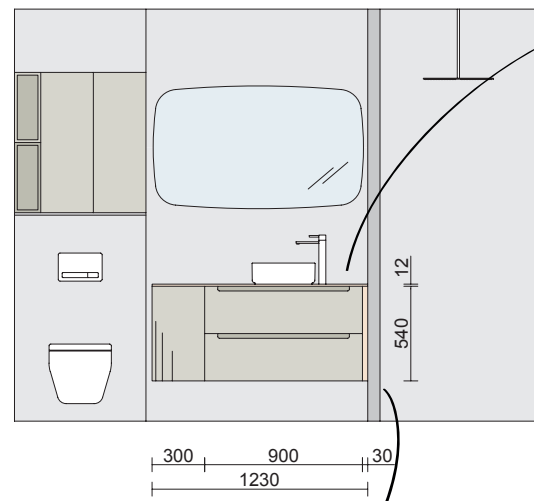

DIFERENTES OPCIONES DE SOLUCIONES