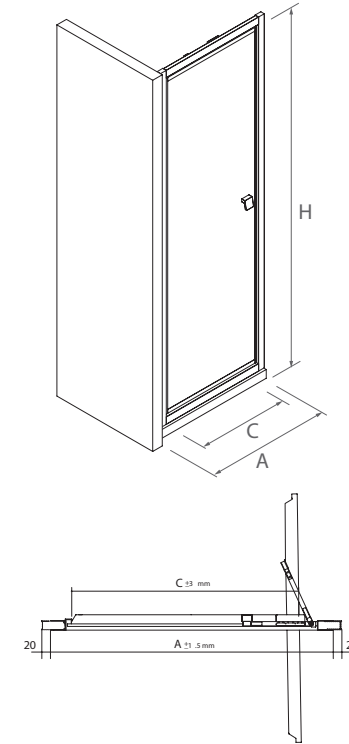

SERIE HABITAT
Frontal negro mate con lateral fijo

PUERTA ABATIBLE PIVOTANTE CON LATERAL FIJO

- Vidrio templado de seguridad de 6 mm.
- Acabado de vidrio templado estándar, transparente.
- Acabado de vidrio templado especial, transparente.
- Tratamiento anti-cal incluido.
- Color de la periferia, negro mate.
- Sistema de apertura, puerta abatible 90°.
- Tipo de cierre, perfil magnético.
- Compensación, 40 mm frontal / 20 mm lateral fijo.
- Reversible.
- Asas incluidas.
- Fabricación estándar.
- Fabricación especial, lateral fijo
- Altura: 1950 mm.