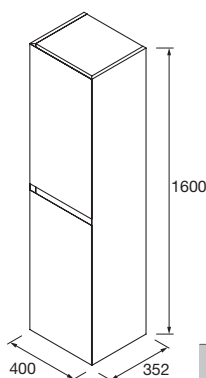

PILAR MOMENT 1600 2 PUERTAS

Pilar reversible de 2 puertas, con bisagras de gran apertura de cierre soft-close. Interiores de madera natural con 4 baldas regulables de cristal.

	Pure COD.	Real COD.	Intense COD.	€
400	91429	91447	91451	1499