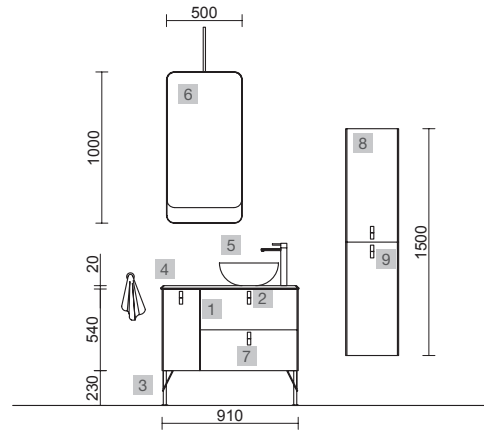

COD.	DESCRIPCIÓN	€
COMPOSICIÓN CON MUEBLE DE 900		
1	83125 Mueble suspendido UNIIQ 900 Blue fog izquierdo 1 puerta y 2 cajones con freno 897 x 540 x 450 mm	547
2	24724 Tirador UNIIQ Negro Juego de 3 unidades para Mueble	21
3	84129 Juego 2 patas DEVA Negro 230 mm	51
4	85169 Encimera UNIIQ 900 izquierda Negro marquina para lavabo de posar 910 x 20 x 460 mm	393
5	87734 Lavabo de posar LOKUM Porcelana negra mate sin sifón ni desagüe clicker Ø 375 x 135 mm	230
PRECIO TOTAL DEL CONJUNTO		1242