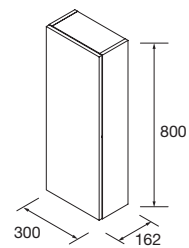

MÓDULOS ALLIANCE 800 1 PUERTA

Módulo reversible de 1 puerta con apertura de sistema push e interiores carbón-TX. Bisagra de apertura 110°. Con 2 baldas de cristal regulables.

Blanco brillo	White cotton	Black velvet	Natural	Roble África	Pino bahía	Alsacia	€	
COD.	COD.	COD.	COD.	COD.	COD.	COD.		
300	96940	96941	96942	96943	96944	96945	96946	198

BAJO PEDIDO					€	
Macchiato	Blue fog	Night blue	Antracita mate	Green forest		
COD.	COD.	COD.	COD.	COD.		
300	96947	96948	96949	96950	96951	208