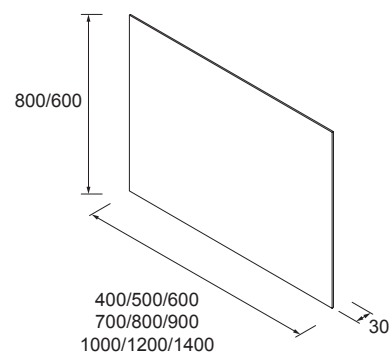

Espejo SENA 400 vertical luna 5 mm 400 x 800 mm 16906 82 €	Espejo SENA 900 horizontal vertical luna 5 mm 900 x 800 mm 16911 95 €	Espejo SENA 1200 horizontal luna 5 mm 1200 x 800 mm 87584 142 €
Espejo SENA 500 vertical luna 5 mm 500 x 800 mm 16907 84 €	Espejo SENA 1000 horizontal vertical luna 5 mm 1000 x 800 mm 16912 98 €	Espejo SENA 1400 horizontal vertical luna 5 mm 1400 x 600 mm 84861 144 €
Espejo SENA 600 horizontal vertical luna 5 mm 600 x 800 mm 16908 87 €	Espejo SENA 1200 horizontal vertical luna 5 mm 1200 x 600 mm 17893 138 €	Espejo SENA 1400 horizontal luna 5 mm 1400 x 800 mm 87585 149 €
Espejo SENA 700 horizontal vertical luna 5 mm 700 x 800 mm 16909 90 €		
Espejo SENA 800 horizontal vertical luna 5 mm 800 x 800 mm 16910 93 €