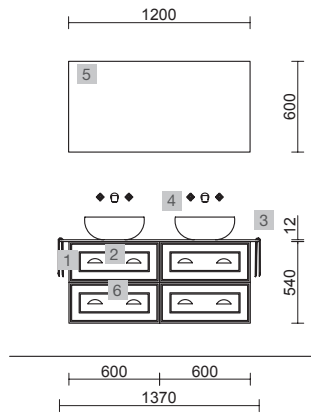

COD.	DESCRIPCIÓN	€
COMPOSICIÓN DE 1370 NIGHT BLUE		
1	91302 Mueble suspendido RENOIR 600 Night blue x 2 2 cajones metálicos con freno 598 x 540 x 450 mm	1160
2	91336 Tirador FOLK Gold x 8	104
3	97514 Encimera Mármol blanco de 1001 hasta 1400 para mueble y coqueta, con o sin mecanizado 1001 - 1400 x 12 x 460 mm	479
4	26536 Lavabo de posar BOL Solid surface blanco mate x 2 sin sifón ni desagüe clicker Ø 390 x 140 mm	504
PRECIO TOTAL DEL CONJUNTO		2247

OPCIONALES		
COD.	DESCRIPCIÓN	€
5	20742 Espejo REFLEJO 1200 horizontal vertical luz led (17,28 W- 4200%) IP 44 1200 x 600 mm	367
6	16994 Sifón válvula abierta con desagüe Latón cromado x 2	138