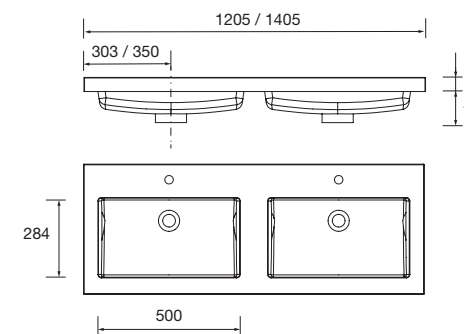

una poza, dos grifos sin sifón ni
desagüe clicker
1205 x 50 x 460 mm

26938 364 €

Lavabo TOSCANA 1205 doble Carga mineral blanca