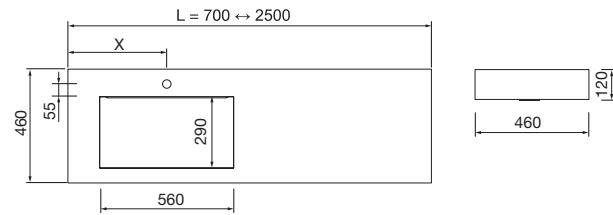

ENCIMERAS COMPAKT DE 1 POZA INTEGRADA (560) PROFUNDIDAD 460 MM

Encimeras a medida con poza integrada de 560 x 290 y cubeta de abs con tratamiento antibacteriano, soportes con regulación y escuadras de fijación incluidas 105 x 415 mm.