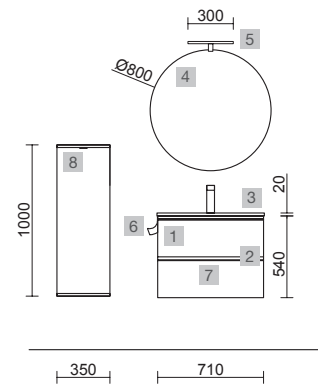

SPIRIT 700 BLANCO BRILLO

COD.	DESCRIPCIÓN	€
COMPOSICIÓN DE MUEBLE DE 700		
1	83040 Mueble suspendido SPIRIT 700 Blanco brillo 2 cajones metálicos con freno 697 x 540 x 450 mm	494
2	90990 Tirador SPIRIT 700 Negro soft x 2	36
3	26782 Lavabo CONSTANZA 710 Porcelana blanca sin sifón y desagüe clicker 710 x 20 x 460 mm	136
PRECIO TOTAL DEL CONJUNTO		666

OPCIONALES		
COD.	DESCRIPCIÓN	€
4	91131 Espejo OASIS 800 circular Ø 800 mm	96
5	97177 Aplique PANDORA 308 negro luz led (8 W- 5700°K) IP 44 sujeción multienganche 308 x 112 x 32 mm	72
6	27043 Toallero doble JAZZ Negro fondo 45 y 50 385 x 125 x 68 mm	62
7	26985 Sifón VINCI Negro mate con válvula clicker	113

AUXILIARES		
COD.	DESCRIPCIÓN	€
8	24588 Módulo ALLIANCE 1000 Blanco brillo izquierdo / derecho 1 puerta apertura push 352 x 1000 x 352 mm	291

Spirit