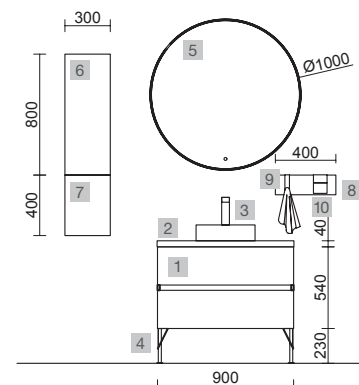

AUXILIARES

COD.	DESCRIPCIÓN	€
6	96942 Módulo ALLIANCE 300 Black velvet izquierdo / derecho 1 puerta apertura push 300 x 800 x 162 mm	198
7	96932 Módulo ALLIANCE 300 Roble áfrica izquierdo / derecho 1 puerta apertura push 300 x 400 x 162 mm	167
8	97684 Frontal madera LLOYD Roble áfrica 400 x 130 x 29 mm	39
9	97665 Percha LLOYD Negro mate para muebles y estructuras Lloyd 30 x 124 x 50 mm	38
10	97670 Cesta LLOYD Negro mate para muebles y estructuras Lloyd 90 x 124 x 100 mm	85

COD.	DESCRIPCIÓN	€
COMPOSICIÓN CON MUEBLE DE 900		
1	96388 Mueble suspendido FUSSION LINE 900 Black velvet 2 cajones con uñero y freno 897 x 540 x 450 mm	337
2	97448 Encimera Roble áfrica para mueble y coqueta, sin mecanizado 900 x 40 x 460 mm	260
3	97648 Lavabo de posar BICA Solid surface Bicolor sin sifón ni desagüe clicker Ø 390 x 105 mm	272
4	84129 Juego 2 patas DEVA Negro 230 mm	51
PRECIO TOTAL DEL CONJUNTO		920