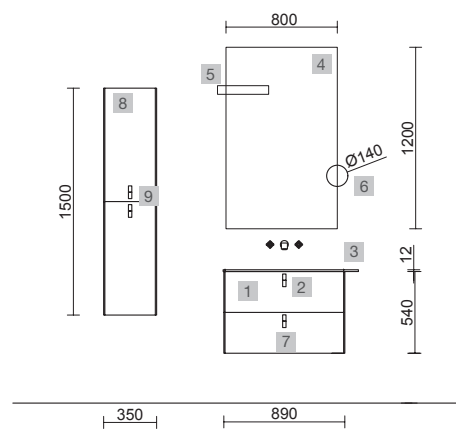

COD.	DESCRIPCIÓN	€
COMPOSICIÓN CON MUEBLE DE 800		
1	96636 Mueble suspendido UNIIQ 800 Humo 2 cajones con freno 797 x 540 x 450 mm	489
2	24719 Tirador UNIIQ Blanco Juego de 2 unidades para Mueble/Pilar	15
3	96788 Lavabo UNIIQ 890 Solid surface blanco mate grifo opcional, toallero opcional, sin sifón ni desagüe clicker 890 x 12 x 460 mm	479
PRECIO TOTAL DEL CONJUNTO		983

OPCIONALES		
COD.	DESCRIPCIÓN	€
4	87584 Espejo SENA 1200 horizontal luna 5 mm 1200 x 800 mm	142
5	97640 Aplique JUDI (5 W- 5700*)	49
6	24569 Espejo Aumento (x3) con fijación a Luna Multiposición Ø140 mm	60
7	16994 Sifón válvula abierta con desagüe Latón cromado	69

AUXILIARES		
COD.	DESCRIPCIÓN	€
8	24698 Pilar suspendido UNIIQ Humo izquierdo / derecho 2 puertas con freno 350 x 1500 x 350 mm	540
9	24719 Tirador UNIIQ Blanco Juego de 2 unidades para Mueble/Pilar	15