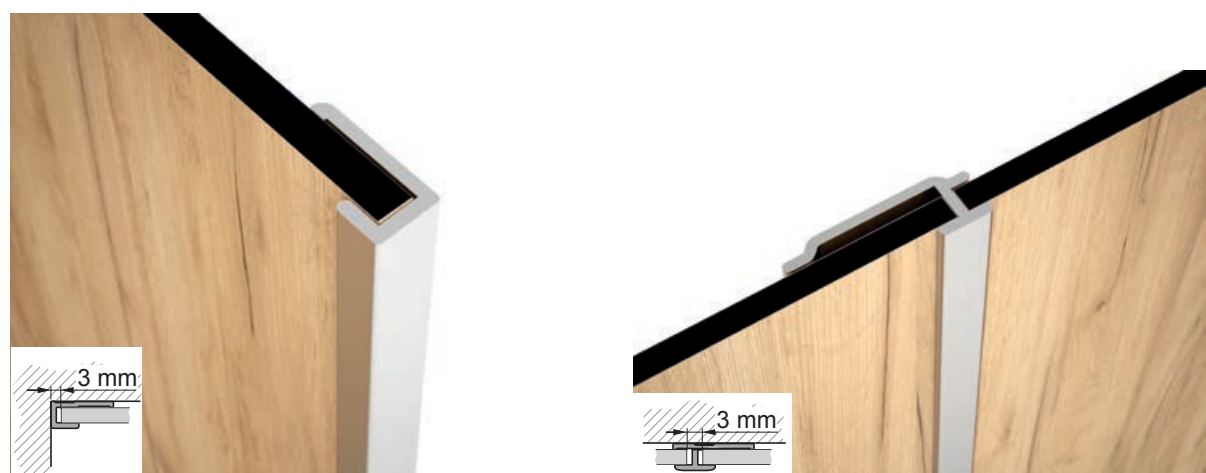

Perfiles para paneles de aluminio anodizado brillo

Los paneles de 4mm se pueden montar directamente unión a unión, o con el conjunto de perfiles de aluminio anodizado brillo que hemos diseñado para unión entre paneles, esquinas y remates que facilitan la instalación y permite corregir las típicas desviaciones de las paredes de los que te recomendamos su uso ya que además conseguirás un FINITION realmente estético.

Para facilitar la instalación al máximo brindamos la opción de pedir los paneles ATLAS cortados a medida, pero si lo deseas pueden cortarse directamente en casa con cualquier herramienta de corte.

PERFIL REMATE FINAL

PERFIL UNIÓN PANELES FRONTALES