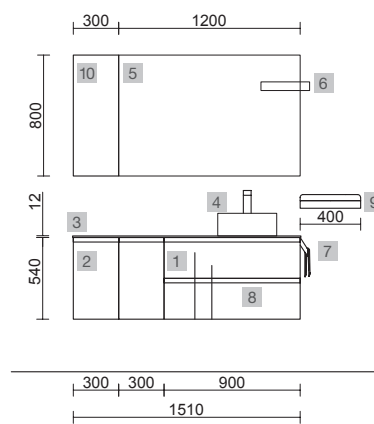

MAM 1500/I MACCHIATO

COD.	DESCRIPCIÓN	€
COMPOSICIÓN DE 1500/I		
1	83861 Mueble suspendido MAM 900 Macchiato izquierdo, 2 cajones metálicos con freno 897 x 540 x 505 mm	1066
2	83871 Coqueta suspendida MAM 300 Macchiato x 2 izquierda 1 puerta con freno 300 x 540 x 404 mm	484
3	97388 Encimera MAM 1500 izquierda Mármol blanco para lavabo de posar 1510 x 12 x 510 mm	589
4	97647 Lavabo de posar BICA Solid surface blanco mate sin sifón ni desagüe clicker Ø 390 x 105 mm	252
PRECIO TOTAL DEL CONJUNTO		2391
OPCIONALES		
COD.	DESCRIPCIÓN	€
5	87584 Espejo SENA 1200 horizontal luna 5 mm 1200 x 800 mm	142
6	97640 Aplique JUDI (5 W- 5700°K)	49
7	23027 Toallero sencillo JAZZ Blanco fondo 35, 40, 45 y 50 235 x 125 x 68 mm	43
8	16994 Sifón válvula abierta con desagüe Latón cromado	69
AUXILIARES		
COD.	DESCRIPCIÓN	€
9	82333 Repisa barandilla 400 Solid surface blanco mate 400 x 88 x 120 mm	118
10	96941 Módulo ALLIANCE 300 White cotton izquierdo / derecho 1 puerta apertura push 300 x 800 x 162 mm	198