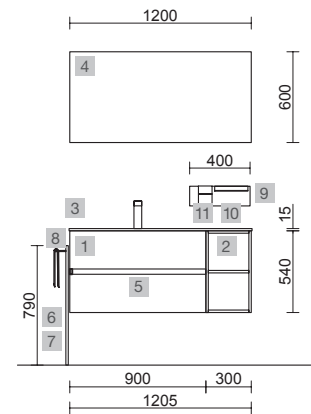

FUSSION LINE 1200/D WHITE COTTON

COD.	DESCRIPCIÓN	€
COMPOSICIÓN 1200/D WHITE COTTON		
1	96375 Mueble suspendido FUSSION LINE 900 White cotton 2 cajones con uñero y freno 897 x 540 x 450 mm	337
2	96979 Coqueta suspendida ALLIANCE 300 Natural 2 huecos 300 x 540 x 434 mm	120
3	97048 Lavabo VILNA 1205 coqueta a la derecha Mineralsolid mate sin sifón ni desagüe clicker, para mueble de 900 1205 x 460 x 15 mm	449
PRECIO TOTAL DEL CONJUNTO		906

OPCIONALES		
COD.	DESCRIPCIÓN	€
4	20742 Espejo REFLEXO 1200 horizontal vertical luz led (17,28 W- 4200°K) IP 44 1200 x 600 mm	367
5	13663 Sifón con desagüe clicker Latón cromado	69

AUXILIARES		
COD.	DESCRIPCIÓN	€
6	97717 Estructura metálica LLOYD ALTA Blanco mate para mueble y encimera Kompakt 345 x 16 x 790 mm	195
7	97708 Acople LLOYD Blanco mate x 2 para mueble 311 x 15 x 30 mm	90
8	97657 Toallero LLOYD Blanco mate para muebles y estructuras Lloyd 340 x 95 x 32 mm	85
9	97680 Frontal madera LLOYD Natural 400 x 130 x 29 mm	39
10	97659 Repisa LLOYD Blanco mate para muebles y estructuras Lloyd 220 x 32 x 112 mm	75
11	97663 Cesta LLOYD Blanco mate para muebles y estructuras Lloyd 90 x 124 x 100 mm	85