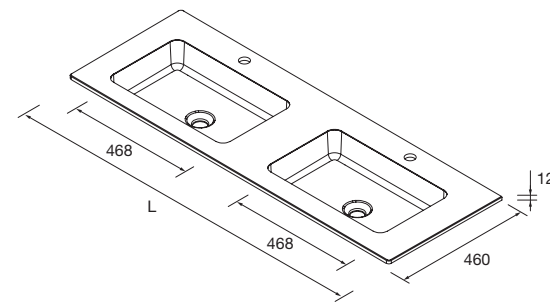

**LAVABOS SOLID NAILA 12 MM A MEDIDA Y CON MECANIZADO 2 POZAS**

Lavabos de solid surface de espesor 12 mm. longitud a medida hasta 2400 mm, con mecanizado para 2 pozas y taladro para el grifo y terminación de esquina deseada.