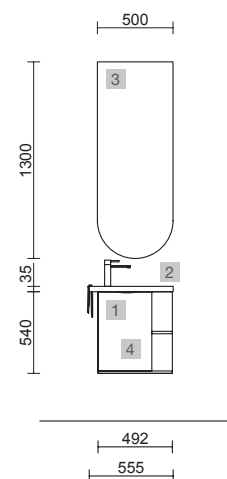

COD.	DESCRIPCIÓN	€
COMPOSICIÓN CON MUEBLE MARTHA		
1	96722 Mueble suspendido MARTHA 490 Roble África 1 puerta con freno 492 x 540 x 220 mm	157
2	24785 Lavabo MARTHA 555 Solid surface blanco mate sin sifón ni desagüe clicker 555 x 35 x 225 mm	211
PRECIO TOTAL DEL CONJUNTO		368

OPCIONALES		
COD.	DESCRIPCIÓN	€
3	97643 Espejo EMILE 500 horizontal vertical con luz led (20 W- 5700°K) IP44 500 x 1300 mm	367
4	16994 Sifón válvula abierta con desagüe Latón cromado	69