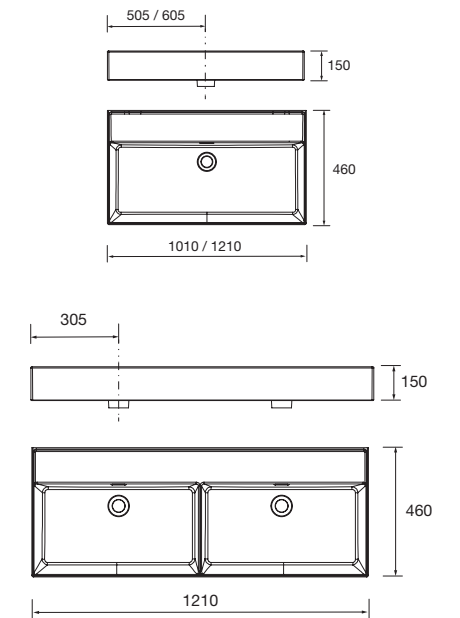

Lavabo VENETO 1210 doble Porcelana
blanca
dos pozas sin sifón ni desagüe clicker,
sin grifo
1210 x 120 x 460 mm