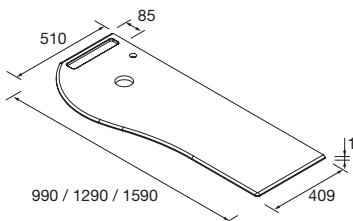

ENCIMERAS MAM CON TOALLERO DERECHA

Encimera para mueble MAM con toallero con opción de mecanizado para lavabo y grifo. Se necesita rellenar hoja de pedido.

	BAJO PEDIDO			
	Solid surface blanco mate	Pizarra negra	Mármol blanco	
	COD.	COD.	COD.	€
900	85967	96751	97389	410
1200	85969	96752	97390	449
1500	91128	96758	97391	599

Descarga la hoja de pedido

DERECHA