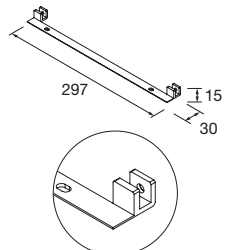

ACOPLÉ LLOYD COMPAKT

Se vende por unidad. Atención: Los acoples no se venden en Set. Se deberán pedir la cantidad de acoples correspondiente dependiendo de la composición