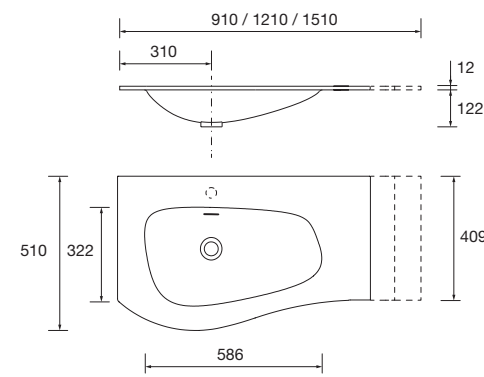

TALADRO PARA GRIFO OPCIONAL

Necesaria hoja de pedido

CON GRIFO EN ENCIMERA

CON GRIFO A PARED

Lavabo MAM 900 coqueta a la derecha
Solid surface blanco mate
sin sifón ni desagüe clicker
910 x 12 x 510 mm
87592 368 €

Lavabo MAM 1200 coqueta a la derecha
Solid surface blanco mate
sin sifón ni desagüe clicker
1210 x 12 x 510 mm
87594 491 €

Lavabo MAM 1500 coqueta a la derecha
Solid surface blanco mate
sin sifón ni desagüe clicker
1510 x 12 x 510 mm
91122 635 €

Descarga la hoja de pedido