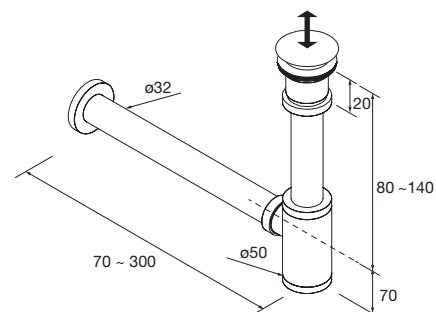

Sifón SMART Cromo con válvula clicker
23033 98 €