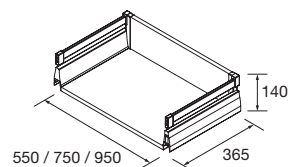

Lavabos semiencastre
(Solid Surface)

MAEL		MAEL	
Solid surface Bicolor		Solid surface blanco mate	
COD.	€	COD.	€
97655	272	97654	252

ENCIMERAS DE LAVABO ESPESORES 40 MM

Encimeras de espesores de 40 mm en medidas de 600 a 1200 mm sin mecanizado. Acabados melaminicos y laminados de alta presión (HPL)
NOTA: más opciones de encimeras a medida y con mecanizado en capítulo 2

	Blanco brillo	White cotton	Black velvet	Roble áfrica	Carbón	€
	COD.	COD.	COD.	COD.	COD.	
600	97432	97433	97434	23016	97435	181
800	97441	97442	97443	23017	97444	228
1000	97450	97451	97452	23018	97453	282
1200	97454	97455	97456	23019	97457	331

ENCIMERAS DE LAVABO ESPESOR 12 MM

Encimeras de espesores de 12 mm en medidas de 600 a 1200 mm sin mecanizado. Acabados blanco mate en solid surface, pizarra negra y mármol blanco en compacto
NOTA: más opciones de encimeras a medida y con mecanizado en capítulo 2

	Solid surface blanco mate	Pizarra negra	Mármol blanco	€
	COD.	COD.	COD.	
600	97495	97501	97507	289
800	97497	97503	97509	309
1000	97499	97505	97511	329
1200	97500	97506	97512	349

CAJÓN METÁLICO COMPLETO SIN SALVASIFÓN

Cajón metálico extracción total sin salvasisón. Carbón-TX y cierre con freno

Carbón-TX		
COD.	€	
600	98177	90
800	98178	95
1000	98179	109

ORGÁNICO