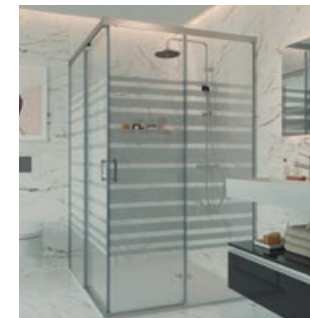

SERIE KAAVI
Angular plata brillo

CORREDERA 2 PUERTAS / 2 FIJOS

- Cristal transparente templado Norma EN-12150 de 6 mm en puerta y fijo
- Compensación, 10 mm.
- Sin perfilera inferior
- Altura: 1985 mm.
- Rodamientos de doble tándem
- Posibilidad de 4 serigrafías digitales
- Facilidad liberación de la hoja corredera. Pinza metálica
- Tratamiento anti-cal incluido.

SERIGRAFÍAS DIGITALES

S1

S2

S3

S4

ANGULAR DE DUCHA