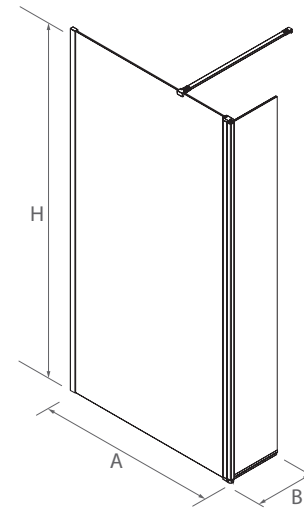

SERIE HEAVEN
Walk-in ducha

FIJO + ABATIBLE

- Vidrio templado de seguridad de 8 mm.
- Acabado de vidrio templado estándar, transparente, fumé, translúcido, frame.
- Acabado de vidrio templado especial, transparente, fumé, translúcido, serigrafía.
- Vidrio serigrafiado Deco 4 - 5 - 6 , moire y frame
- Tratamiento anti-cal incluido.
- Color de la periferia, plata brillo.
- Compensación, 10 mm.
- Reversible.
- Tensor incluido.
- Fabricación estándar.
- Fabricación especial.
- Altura: 1950 mm.

DE PASO CON ANGULAR

Stock	Transparente					
	MEDIDAS (A)	ALTURA (H)	ACABADO	Nº EMBALAJES	COD.	€
	800 - 810	1950	Plata brillo	1	21714	446
	900 - 910	1950	Plata brillo	1	21715	457
	1000 - 1010	1950	Plata brillo	1	21716	472

incluye tensor a pared de 1200 mm