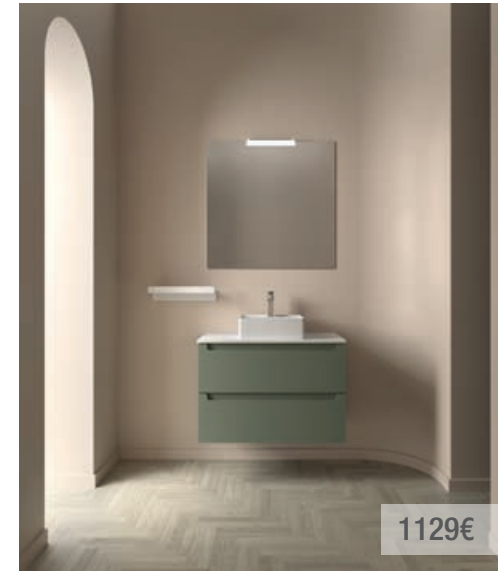

## Eco plus

1073€

Lavabo Veneto • Coqueta Black velvet • Encimera Black velvet • Espejo Globe

917€

Mueble Green Forest • Lavabo Costanza • Espejo Sena • Aplique Boreal

1129€

Mueble Green Forest • Encimera White cotton • Lavabo Talea blanco • Espejo Sena • Aplique Boreal