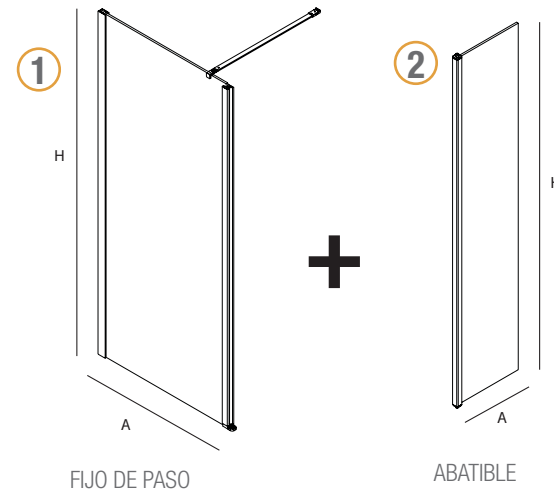

Conector 2 soportes

FIJO DE PASO

ABATIBLE

DE PASO FIJO CON ABATIBLE

Todo fijo (cristal sin serigrafía, especial o estándar) + abatible, forman el paso angular

SERIE BLACK HEAVEN

Walk-in ducha

FIJO TRANSPARENTE CON SERIGRAFIA FRAME/MOIRE