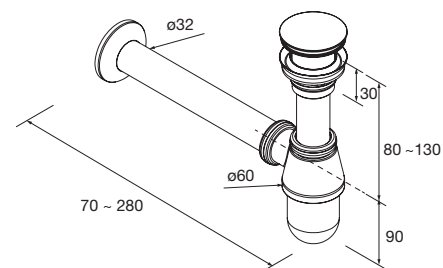

Sifón válvula abierta con desagüe Latón cromado
16994 69 €