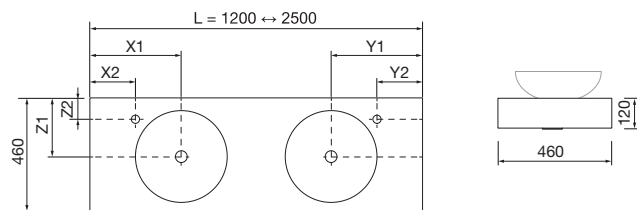

ENCIMERAS COMPAKT CON LAVABO DE POSAR PROFUNDIDAD 460 MM, 2 POZAS

Descarga la hoja de pedido

2 Pozas		Bali	Roble África	Havana	Mármol blanco	Cemento	Piedra gris	€
		COD.	COD.	COD.	COD.	COD.	COD.	
	1200 - 1400	91199	26001	84059	26027	26053	26040	938
	1401 - 1600	91200	26002	84060	26028	26054	26041	1059
	1601 - 1800	91201	26003	84061	26029	26055	26042	1178
	1801 - 2000	91202	26004	84062	26030	26056	26043	1297
	2001 - 2500	91203	26005	84063	26031	26057	26044	1656

NOTA: Encimeras especiales en longitud plazo de servicio 20 días laborables