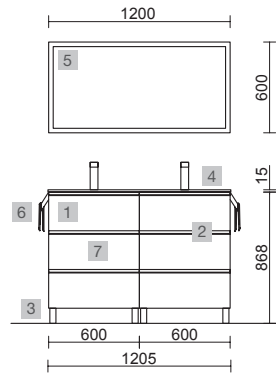

SPiRiT 1200 NATURAL

COD.	DESCRIPCIÓN	€
COMPOSICIÓN DOBLE 1200 NATURAL		
1	90998 Mueble SPiRiT 600 Natural x 2 3 cajones metálicos con freno 598 x 768 x 450 mm	1166
2	90986 Tirador SPiRiT 600 Blanco soft x 6	96
3	83817 Juego 4 patas Blanco x 2 100 mm	30
4	91237 Lavabo VILNA 1205 doble Mineralsolid mate sin sifón ni desagüe clicker 1205 x 460 x 15 mm	455
PRECIO TOTAL DEL CONJUNTO		1747

OPCIONALES		
COD.	DESCRIPCIÓN	€
5	92652 Espejo ROMA 1200 horizontal vertical con marco blanco, luz led (10,8W- 5700°K.) IP 44 1200 x 600 mm	423
6	23028 Toallero doble JAZZ Blanco x 2 fondo 45 y 50 385 x 125 x 68 mm	124
7	13663 Sifón con desagüe clicker Latón cromado x 2	138

SPiRiT 1090/I ALSACIA

COD.	DESCRIPCIÓN	€
COMPOSICIÓN DE 1090 ALSACIA		
1	91008 Mueble SPiRiT 700 Alsacia 3 cajones metálicos con freno 697 x 768 x 450 mm	643
2	90990 Tirador SPiRiT 700 Negro soft x 3	54
3	97012 Coqueta ALLIANCE 300 Alsacia izquierdo / derecho 1 puerta apertura push 300 x 868 x 450 mm	237
4	97257 Juego 4 patas Cromo x 2 20 mm	40
5	91255 Encimera Pizarra negra de 1001 hasta 1400 para mueble y coqueta, con o sin mecanizado 1001 - 1400 x 12 x 460 mm	479
6	87734 Lavabo de posar LOKUM Porcelana negra mate sin sifón ni desagüe clicker Ø 375 x 135 mm	230
PRECIO TOTAL DEL CONJUNTO		1683

OPCIONALES		
COD.	DESCRIPCIÓN	€
7	91118 Espejo ROMA 1000 horizontal vertical con marco negro, luz led (10,8W- 5700°K.) IP 44 1000 x 600 mm	381
8	16994 Sifón válvula abierta con desagüe Latón cromado	69
AUXILIARES		
COD.	DESCRIPCIÓN	€
9	97704 Frontal madera LLOYD Alsacia 400 x 130 x 29 mm	39
10	97670 Cesta LLOYD Negro mate para muebles y estructuras Lloyd 90 x 124 x 100 mm	85
11	97666 Repisa LLOYD Negro mate para muebles y estructuras Lloyd 220 x 32 x 112 mm	75