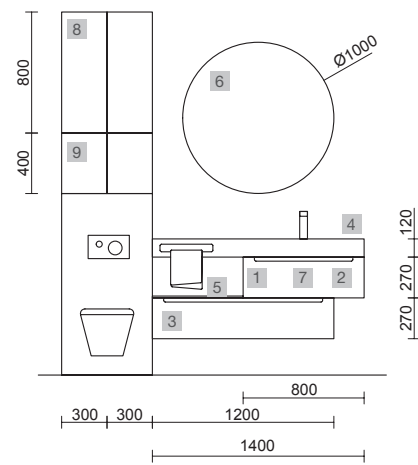

MONTERREY 1400/I MACCHIATO

COD.	DESCRIPCIÓN	€
COMPOSICIÓN DE 1400		
1	96436 Coqueta suspendida MONTERREY 800 Macchiato 1 cajón metálico con freno 797 x 270 x 450 mm	400
2	90969 Cajón completo METALICO Carbón-TX cajón superior para mueble de 800 mm con salva sifón de fondo 45 744 x 140 x 350 mm	93
3	96450 Coqueta suspendida MONTERREY 1200 Macchiato 1 cajón metálico con freno 1197 x 270 x 450 mm	600
4	97825 Lavabo a medida NAILA 1201/1500 Solid surface blanco mate con faldón, de 1201 hasta 1500 con 1 poza, con o sin mecanizado 1201 - 1500 x 120 x 460 mm	999
5	97495 Encimera Solid surface blanco mate para mueble y coqueta, sin mecanizado 600 x 12 x 460 mm	289
PRECIO TOTAL DEL CONJUNTO		2381

OPCIONALES		
COD.	DESCRIPCIÓN	€
6	83964 Espejo MOON 1000 circular con luz led (4,8 W- 4000°K.) IP44 Ø 1000 mm	352
7	13663 Sifón con desagüe clicker Latón cromado	69

AUXILIARES		
COD.	DESCRIPCIÓN	€
8	96943 Módulo ALLIANCE 300 Natural x 2 izquierdo / derecho 1 puerta apertura push 300 x 800 x 162 mm	396
9	96930 Módulo ALLIANCE 300 Natural x 2 izquierdo / derecho 1 puerta apertura push 300 x 400 x 162 mm	334