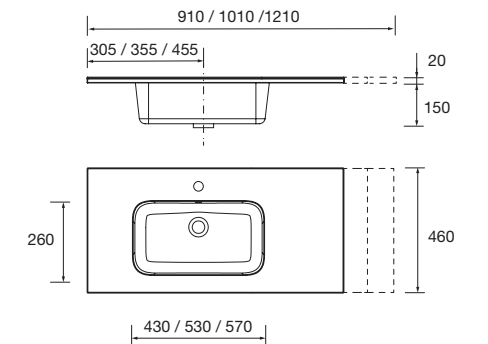

Lavabo CONSTANZA 900 coqueta a la derecha Porcelana blanca