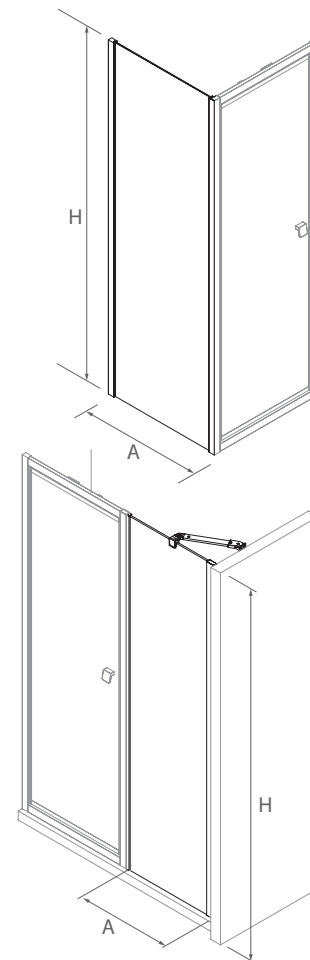

LATERALES FIJOS ESPECIALES / para frontales de ducha

Bajo pedido	LATERALES FIJOS ESPECIALES / para frontales de ducha					
	MEDIDAS (A)	ALTURA (H)	ACABADO	Nº EMBALAJES	COD. €	
	120 - 600	1950	Negro mate	1	97892 393	
	601 - 800	1950	Negro mate	1	97893 481