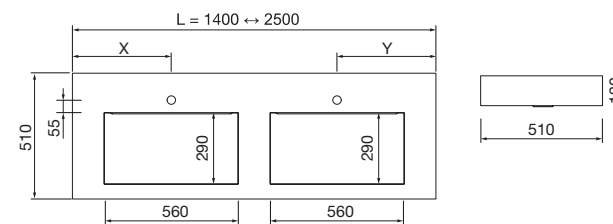

ENCIMERAS COMPAKT DE 2 POZAS INTEGRADAS (560) PROFUNDIDAD 510 MM

Descarga la hoja de pedido

	COD.	Bali	Roble África	Havana	Mármol blanco	Cemento	Piedra gris	€
		COD.	COD.	COD.	COD.	COD.	COD.	
2 Pozas	1400 - 1600	91187	83310	84118	83362	83414	83388	1476
	1601 - 1800	91188	83311	84119	83363	83415	83389	1601
	1801 - 2000	91189	83312	84120	83364	83416	83390	1841
	2001 - 2500	91190	83313	84121	83365	83417	83391	2080

NOTA: Encimeras especiales en longitud plazo de servicio 20 días laborables