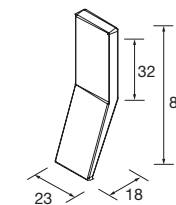

JUEGO 3 UNIDADES TIRADOR UNIQ

Juego de 3 tiradores para mueble Uniiq en diferentes acabados, no incluidos en el mueble

	Blanco	Negro	Cromo	€
	COD.	COD.	COD.	
	24723	24724	24725	21