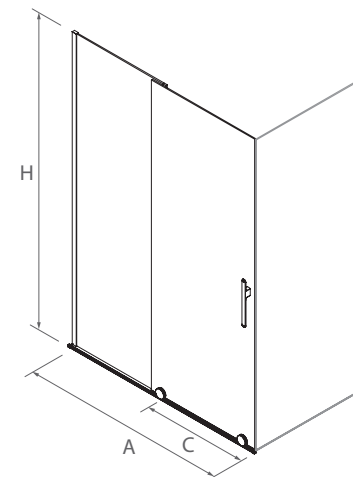

SERIE REIKIAVIK

Frontal con lateral

CORREDERA 1 PUERTA / 1 FIJO + LATERAL FIJO

- Vidrio templado de seguridad de 8 mm.
- Acabado de vidrio templado estándar, transparente.
- Tratamiento anti-cal incluido.
- Color de la perfilera, plata brillo.
- Sistema de apertura, puerta corredera.
- Tipo de cierre, goma magnética.
- Compensación, 15 mm cada lado.
- Reversible.
- Asas incluidas.
- Fabricación estándar.
- Altura: 2000 mm.
- Cruce fijo / corredera 80 mm.

FRONTAL DUCHA

Stock	FRONTAL DUCHA					
	MEDIDAS (A)	ALTURA (H)	ACCESO (C)	ACABADO	Nº EMBALAJES	Transparente COD. €
	1085 - 1100	2000	437	Plata brillo	2	82245 478
	1185 - 1200	2000	487	Plata brillo	2	82246 512
	1285 - 1300	2000	537	Plata brillo	2	82247 534
	1385 - 1400	2000	587	Plata brillo	2	82248 558
	1485 - 1500	2000	637	Plata brillo	2	82249 570
	1585 - 1600	2000	687	Plata brillo	2	82250 593
	1685 - 1700	2000	737	Plata brillo	2	82251 628
	1785 - 1800	2000	787	Plata brillo	2	82252 651

Un tensor obligatorio a elegir por cada frontal

FRONTAL

LATERALES FIJOS

Stock	LATERALES FIJOS					
	MEDIDAS (A)	ALTURA (H)	ACABADO	Nº EMBALAJES	Transparente COD.	€
	675 - 695	2000	Plata brillo	1	83208	337
	775 - 795	2000	Plata brillo	1	83209	348
	875 - 895	2000	Plata brillo	1	83210	359

Un tensor obligatorio a elegir por cada frontal