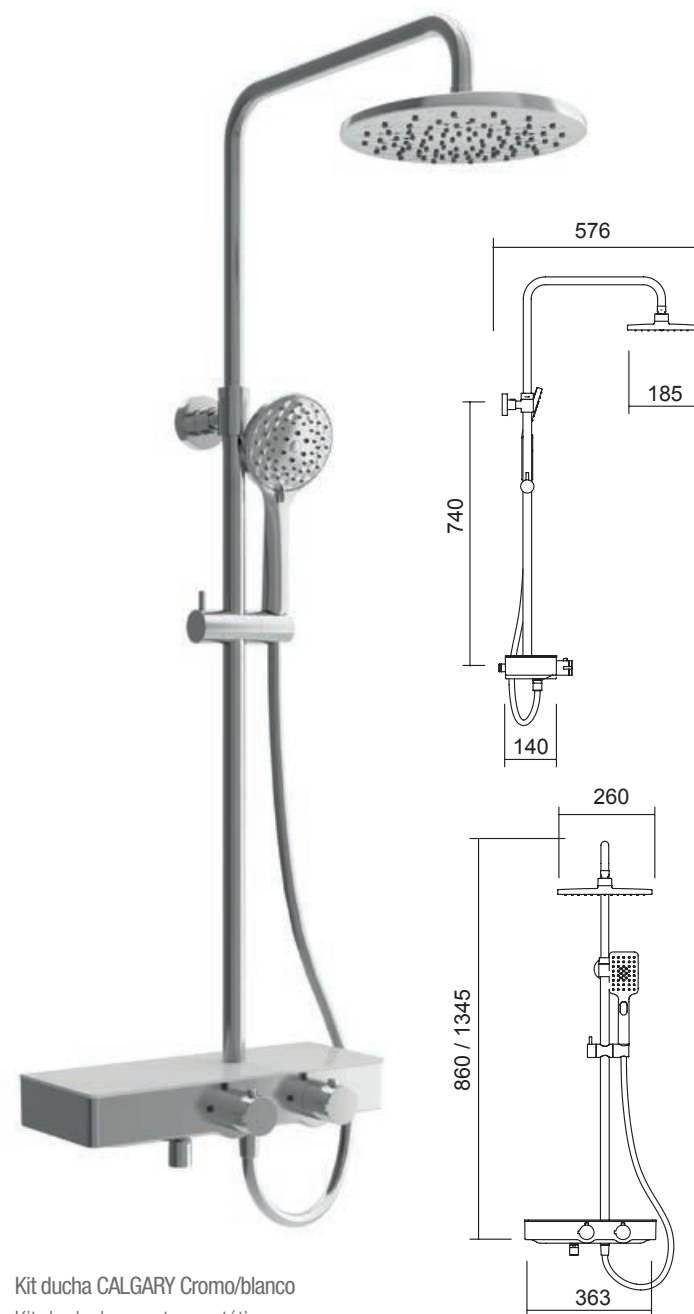

Columna DUPLO Inox cromo  
17863 776 €

Columna NOVA Inox cromo  
16145 753 €

KIT DE DUCHA  
CON GRIFERÍA TERMOSTÁTICA

Kit ducha QUEBEC Cromo/negro  
Kit de ducha con termostática  
26766 513 €

Kit ducha CALGARY Cromo/blanco  
Kit de ducha con termostática  
26765 513 €