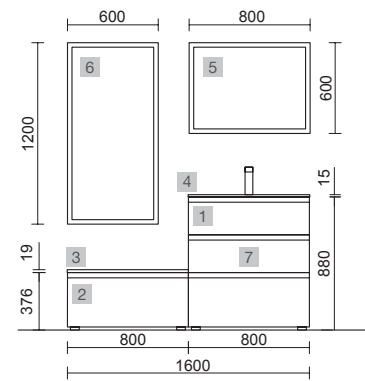

COD.	DESCRIPCIÓN	€
COMPOSICIÓN DE 1600		
1	91399 Mueble MOMENT 800 Real 3 cajones con uñero y freno 797 x 880 x 452 mm	1538
2	91360 Mueble suspendido MOMENT 800 Real 1 cajón con uñero y freno 797 x 356 x 452 mm	838
3	91418 Encimera Real hasta 1000 para mueble y coqueta, con o sin mecanizado <1000 x 19 x 460 mm	312
4	91235 Lavabo VILNA 805 Mineralsolid mate sin sifón ni desagüe clicker 805 x 460 x 15 mm	317
PRECIO TOTAL DEL CONJUNTO		3005

OPCIONALES		
COD.	DESCRIPCIÓN	€
5	91117 Espejo ROMA 800 horizontal vertical con marco negro, luz led (10,8W-5700°K) IP 44 600 x 800 mm	338
6	91119 Espejo ROMA 1200 horizontal vertical con marco negro, luz led (10,8W-5700°K) IP 44 1200 x 600 mm	423
7	26985 Sifón VINCI Negro mate con válvula clicker	113