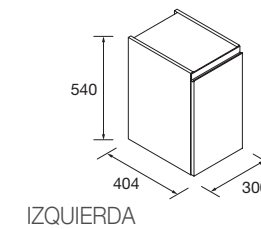

COQUETA MAM 1 PUERTA I

Coqueta de 1 puerta de apertura izquierda y cierre con freno. Interiores Carbón-TX

White cotton		Black velvet		BAJO PEDIDO					€			
COD.	COD.	Macchiato	Blue fog	Night blue	Antracita mate	Green forest	COD.	COD.	COD.	COD.	COD.	€
300	83875	91033	222	300	83871	83872	83874	96742	96741	242		

Lavabo Mam, con taladro para el grifo (carga mineral brillo)

Lavabo integral MAM de carga mineral acabado brillo, con taladro para el grifo

900/D		900/I		1200/D		1200/I	
COD.	€	COD.	€	COD.	€	COD.	€
83876	247	83877	247	83878	303	83879	303

Lavabo Mam, con taladro para el grifo (carga mineral mate)

Lavabo integral MAM de carga mineral acabado mate, con taladro para el grifo

900/D		900/I		1200/D		1200/I	
COD.	€	COD.	€	COD.	€	COD.	€
83945	247	83946	247	83947	303	83948	303

mam