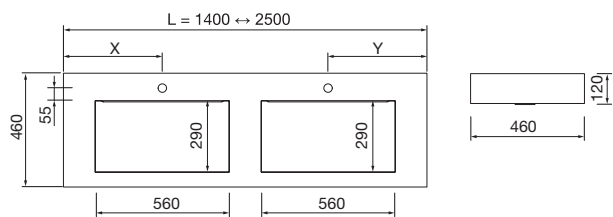

ENCIMERAS COMPAKT DE 2 POZAS INTEGRADAS (560) PROFUNDIDAD 460 MM

Descarga la hoja de pedido

	COD.	Bali	Roble África	Havana	Mármol blanco	Cemento	Piedra gris	€
		COD.	COD.	COD.	COD.	COD.	COD.	
2 Pozas	1400 - 1600	91175	83296	84105	83349	83401	83375	1470
	1601 - 1800	91176	83297	84106	83350	83402	83376	1591
	1801 - 2000	91177	83298	84107	83351	83403	83377	1829
	2001 - 2400	91178	83299	84108	83352	83404	83378	2069

NOTA: Encimeras especiales en longitud plazo de servicio 20 días laborables