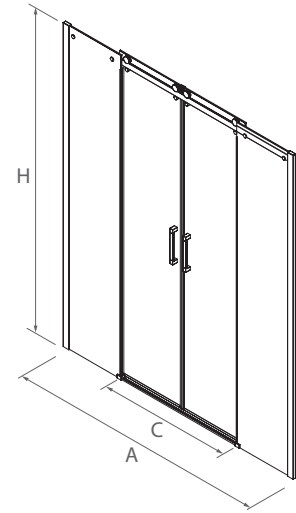

FRONTAL DUCHA

MEDIDAS (A)	ALTURA (H)	ACCESO (C)	ACABADO	Nº EMBALAJES	Transparente		Fumé		Vidrio matizado		Serigrafía	
					COD.	€	COD.	€	COD.	€	COD.	€
1400 - 1800	1950	632 - 732	Plata brillo	2	95345	1142	95347	1317	95349	1296	95351	1570
1801 - 2000	1950	632 - 732	Plata brillo	2	95346	1183	95348	1379	95350	1348	95353	1657