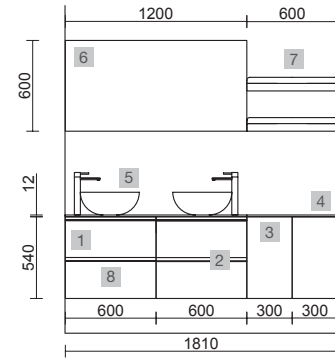

COD.	DESCRIPCIÓN	€
COMPOSICIÓN 1800 NATURAL		
1	26815 Mueble suspendido SPIRIT 600 Natural x 2 2 cajones metálicos con freno 598 x 540 x 450 mm	916
2	90986 Tirador SPIRIT 600 Blanco soft x 4	64
3	Coqueta suspendida ALLIANCE 300 Natural x 2 izquierda / derecha 1 puerta apertura push, fondo reducido 300 x 540 x 250 mm	322
4	87980 Encimera Solid surface blanco mate doble fondo de 1501 hasta 1800 con o sin mecanizado 1501 - 1800 x 12 x 460 mm	589
5	26536 Lavabo de posar BOL Solid surface blanco mate x 2 sin sifón ni desagüe clicker Ø 390 x 140 mm	504
PRECIO TOTAL DEL CONJUNTO		2395