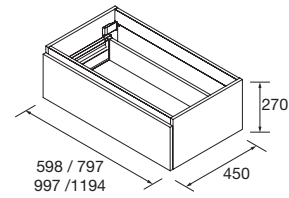

COQUETA SUSPENDIDA SPIRIT 1 CAJÓN SIN SALVASIFÓN

Coqueta suspendida de 1 cajón metálico extracción total sin salvasifón, interiores Carbón-TX y cierre con freno.

Tirador no incluido, 3 acabados disponibles