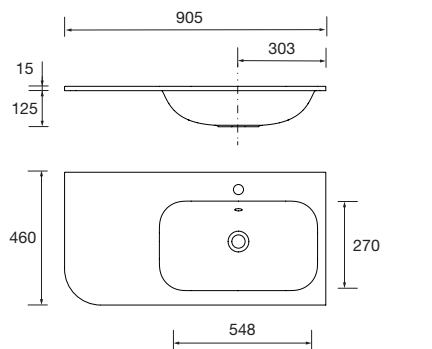

Lavabo ALLIANCE 900 coqueta a la izquierda Mineralsolid mate
para coqueta curva, sin sifón ni desagüe clicker
910 x 15 x 460 mm
97646 409 €