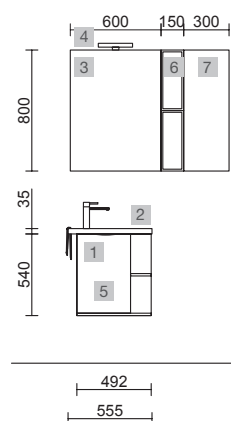

COD.	DESCRIPCIÓN	€
COMPOSICIÓN CON MUEBLE MARTHA		
1	26832 Mueble suspendido MARTHA 490 Alsacia 1 puerta con freno 492 x 540 x 220 mm	157
2	24785 Lavabo MARTHA 555 Solid surface blanco mate sin sifón ni desagüe clicker 555 x 35 x 225 mm	211
PRECIO TOTAL DEL CONJUNTO		368

OPCIONALES		
COD.	DESCRIPCIÓN	€
3	16908 Espejo SENA 600 horizontal vertical luna 5 mm 600 x 800 mm	87
4	21735 Aplique PANDORA 308 cromo brillo luz led (8 W- 5700°K) IP 44 sujeción multienganche 308 x 112 x 32 mm	72
5	16994 Sifón válvula abierta con desagüe Latón cromado	69

AUXILIARES		
COD.	DESCRIPCIÓN	€
6	22900 Módulo ALLIANCE 400 Carbón-TX x 2 horizontal vertical 1 hueco 400 x 150 x 162 mm	112
7	96940 Módulo ALLIANCE 300 Blanco brillo Izquierdo / derecho 1 puerta apertura push 300 x 800 x 162 mm	198