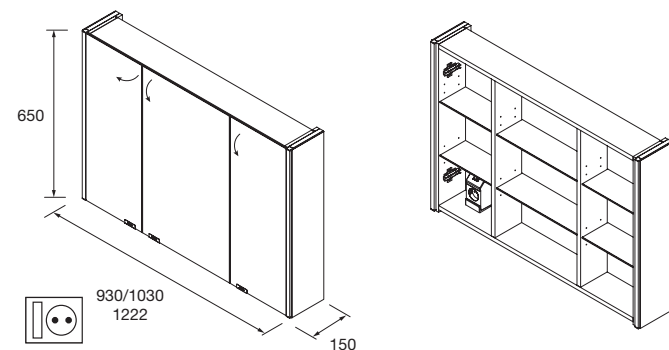

Armario ALLIANCE 1200
3 puertas espejo doble con interruptor
y enchufe y luz led lateral, IP44
(21,5W)
1222 x 650 x 150 mm
83166 980 €

ARMARIO ALLIANCE MEDIDA 630

	cod.	€
BLANCO BRILLO	83167	612
WHITE COTTON	96899	612
BLACK VELVET	96900	612
NATURAL	83172	612
ROBLE ÁFRICA	91100	612
PINO BAHÍA	83177	612
ALSACIA	83174	612

new product