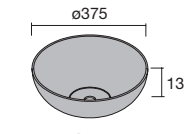

### Lavabos de Posar (Porcelana blanca)

**ALTIRO**  
Porcelana blanca mate

COD.	€
24555	230

**SEDUCTION**  
Porcelana blanca

COD.	€
21854	202

**KANDY**  
Porcelana blanca

COD.	€
91489	202

**LOKUM**  
Porcelana negra mate