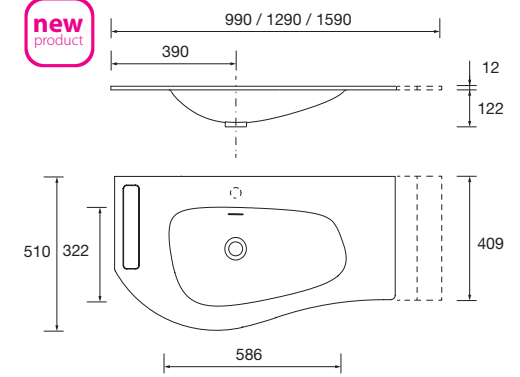

TALADRO PARA GRIFO OPCIONAL

Necesaria hoja de pedido

CON GRIFO EN ENCIMERA

CON GRIFO A PARED

Lavabo MAM 990 derecha con toallero
Solid surface blanco mate
con toallero, sin sifón ni desagüe
clicker
990 x 12 x 510 mm
97395 458 €

Lavabo MAM 1290 derecha con toallero
Solid surface blanco mate
con toallero, sin sifón ni desagüe
clicker
1290 x 12 x 510 mm
97396 581 €

Lavabo MAM 1590 derecha con toallero
Solid surface blanco mate
con toallero, sin sifón ni desagüe
clicker
1590 x 12 x 510 mm
97397 725 €

Descarga la hoja de pedido