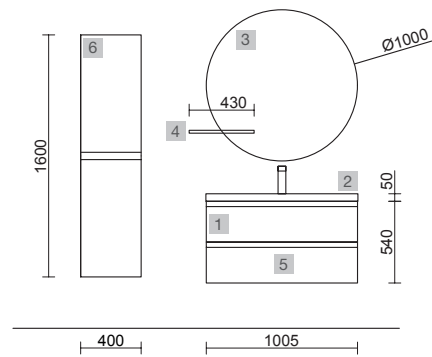

## MOMENT 1200 PURE

COD.	DESCRIPCIÓN	€
<b>COMPOSICIÓN 1200 PURE</b>		
1	91356 Mueble suspendido MOMENT 600 Pure x 2 1 cajón con uñero y freno 598 x 356 x 452 mm	1462
2	97568 Lavabo a medida Solid surface blanco mate de 901 hasta 1200 mm, con 1 poza 46 cm sin sifón ni desagüe clicker, con o sin mecanizado 901 - 1200 x 12 x 460 mm	599
<b>PRECIO TOTAL DEL CONJUNTO</b>		<b>2061</b>
<b>OPCIONALES</b>		
COD.	DESCRIPCIÓN	€
3	97641 Espejo LOUIS 600 horizontal vertical con luz led (30 W- 5700°K) IP44 600 x 900 mm	355
<b>AUXILIARES</b>		
COD.	DESCRIPCIÓN	€
4	91465 Repisa toallero MOMENT 430 Pure con toallero 430 x 125 x 125 mm	211
5	91452 Módulo MOMENT 250 Pure 1 puerta izquierda / derecha con freno 250 x 800 x 181 mm	529
6	91475 Repisa MOMENT 800 Pure 180 x 800 x 180 mm	243