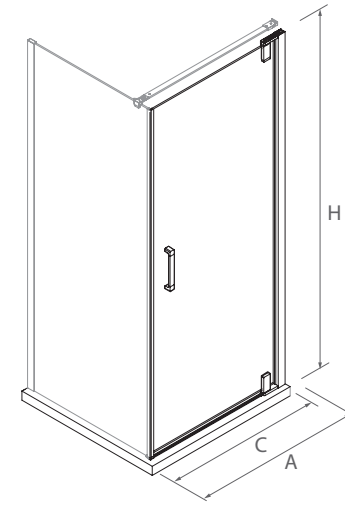

SERIE MALMÖ
Frontal con lateral fijo

PUERTA ABATIBLE PIVOTANTE CON LATERAL FIJO

- Vidrio templado de seguridad de 6 mm.
- Acabado de vidrio templado estándar, transparente.
- Tratamiento anti-cal incluido.
- Color de la periferia, plata brillo.
- Sistema de apertura, exterior o interior 90°.
- Tipo de cierre, gomas magnéticas.
- Compensación, 10 mm en frontal y 10 mm en lateral
- Reversible.
- Tensor incluido en lateral fijo.
- Asas incluidas.
- Fabricación estándar.
- Fabricación especial, lateral fijo
- Altura: 1960 mm.