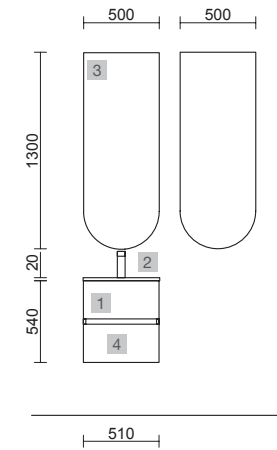

COD.	DESCRIPCIÓN	€	OPCIONALES	€	
COMPOSICIÓN CON MUEBLE DE 700					
1	96694 Mueble suspendido FUSSION LINE 700 fondo 40 Black velvet 2 cajones con freno 697 x 540 x 385 mm	288	3	97644 Espejo EMILE 700 horizontal vertical con luz led (20 W- 5700°K) IP44 700 x 1100 mm	407
2	97070 Lavabo Fondo 40 IBERIA 710 Porcelana blanca sin sifón ni desagüe clicker 710 x 20 x 395 mm	143	4	97720 Estructura metálica LLOYD ALTA Negro mate x 2 para mueble y encimera Compact 345 x 16 x 790 mm	390
PRECIO TOTAL DEL CONJUNTO		431	5	97710 Acople LLOYD Negro mate x 4 para mueble 311 x 15 x 30 mm	180
			6	97664 Toallero LLOYD Negro mate para muebles y estructuras Lloyd 340 x 95 x 32 mm	85
			7	97669 Portarrollos supletorio LLOYD Negro mate para muebles y estructuras Lloyd 30 x 124 x 75 mm	42
			8	26985 Sifón VINCI Negro mate con válvula clicker	113

COD.	DESCRIPCIÓN	€	OPCIONALES	€	
COMPOSICIÓN CON MUEBLE DE 500					
1	96685 Mueble suspendido FUSSION LINE 500 fondo 40 Alsacia 2 cajones con freno 497 x 540 x 385 mm	278	3	97643 Espejo EMILE 500 x 2 horizontal vertical con luz led (20 W- 5700°K) IP44 500 x 1300 mm	734
2	21564 Lavabo Fondo 40 IBERIA 510 Porcelana blanca sin sifón y desagüe clicker 510 x 20 x 395 mm	125	4	26985 Sifón VINCI Negro mate con válvula clicker	113
PRECIO TOTAL DEL CONJUNTO		403