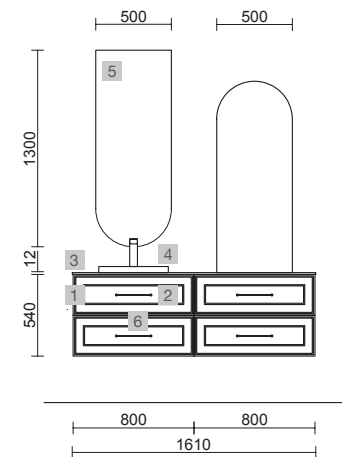

OPCIONALES		
COD.	DESCRIPCIÓN	€
5	97643 Espejo EMILE 500 x 2 horizontal vertical con luz led (20 W- 5700°K) IP44 500 x 1300 mm	734
6	16994 Sifón válvula abierta con desagüe Latón cromado	69

**MUEBLE SUSPENDIDO RENOIR 2 CAJONES**