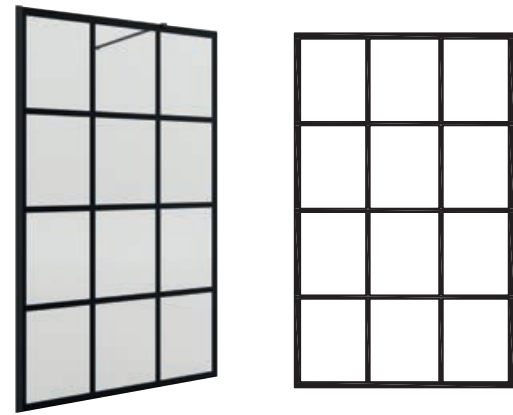

DE PASO MEDIDAS ESPECIALES - FRAME

MEDIDAS (A)	ALTURA (H)	ACABADO	Nº EMBALAJES	FRAME	
				COD.	€
< 400	1500 - 1950	Negro mate	1	26362	426
400 - 600	1500 - 1950	Negro mate	1	26363	479
600 - 800	1500 - 1950	Negro mate	1	26364	566
800 - 1000	1500 - 1950	Negro mate	1	26365	669
1000 - 1200	1500 - 1950	Negro mate	1	26366	757
1200 - 1400	1500 - 1950	Negro mate	1	26367	826

* Consulte plazo de entrega a su distribuidor habitual.