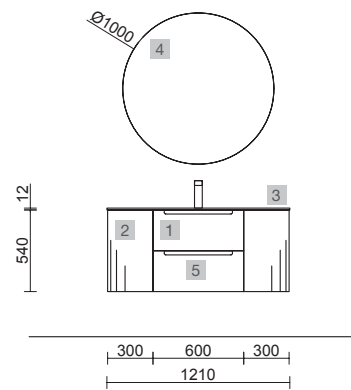

MONTERREY 1210 BLACK VELVET

COD.	DESCRIPCIÓN	€
<b>COMPOSICIÓN 1210 BLACK VELVET</b>		
1	91039 Mueble suspendido MONTERREY 600 Black velvet 2 cajones metálicos con freno 598 x 540 x 450 mm	541
2	97027 Coqueta suspendida ALLIANCE 300 Black velvet x 2 izquierda / derecha 1 puerta curva apertura push 300 x 540 x 450 mm	778
3	97531 Lavabo a medida NAILA 1201/1500 Solid surface blanco mate de 1201 hasta 1500 mm, con 1 poza sin sifón ni desagüe clicker, con o sin mecanizado 1201 - 1500 x 12 x 460 mm	699
<b>PRECIO TOTAL DEL CONJUNTO</b>		<b>2018</b>
<b>OPCIONALES</b>		
COD.	DESCRIPCIÓN	€
4	83964 Espejo MOON 1000 circular con luz led (4,8 W- 4000°K.) IP44 Ø 1000 mm	352
5	26985 Sifón VINCI Negro mate con válvula clicker	113