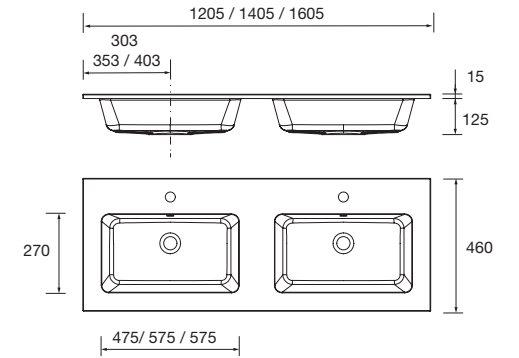

Lavabo VILNA 1205 doble Mineralsolid
mate