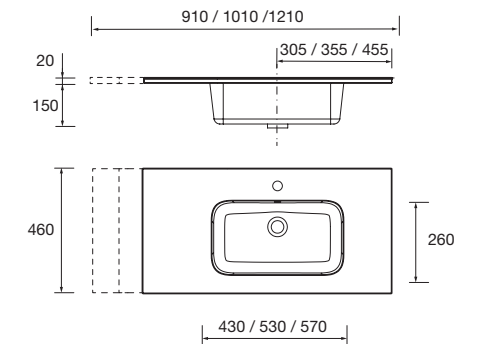

sin sifón ni desagüe clicker, para mueble de 600

97061 209 €

sin sifón ni desagüe clicker, para mueble de 700

97063 259 €

sin sifón ni desagüe clicker, para mueble de 900

97066 462 €

Lavabo CONSTANZA 900 coqueta a la izquierda Porcelana blanca