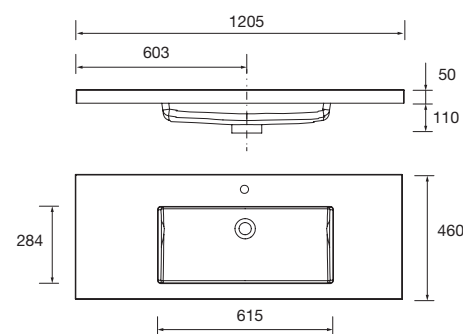

sin sifón ni desagüe clicker
605 x 50 x 460 mm

20748 230 €

Lavabo TOSCANA 705 Carga mineral blanca

sin sifón ni desagüe clicker
705 x 50 x 460 mm

20749 241 €

sin sifón ni desagüe clicker
805 x 50 x 460 mm

20750 253 €

Lavabo TOSCANA 905 Carga mineral blanca

sin sifón ni desagüe clicker
905 x 50 x 460 mm

20751 264 €

sin sifón ni desagüe clicker
1005 x 50 x 460 mm

20752 285 €

Lavabo TOSCANA 1205 Carga mineral blanca

una poza sin sifón ni desagüe clicker
1205 x 50 x 460 mm

23396 347 €