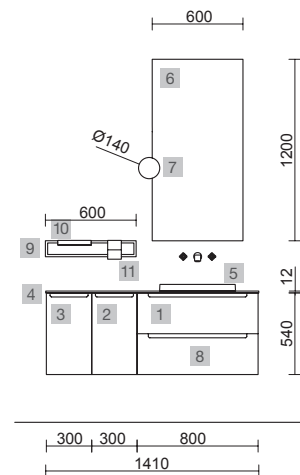

MONTERREY 1400/ WHITE COTTON

COD.	DESCRIPCIÓN	€
COMPOSICIÓN DE 1400 WHITE COTTON		
1	81715 Mueble suspendido MONTERREY 800 White cotton 2 cajones metálicos con freno 797 x 540 x 450 mm	580
2	96548 Coqueta suspendida MONTERREY 300 White cotton derecha 1 puerta con freno 300 x 540 x 450 mm	250
3	96586 Coqueta suspendida MONTERREY 300 White cotton izquierda 1 puerta con freno 300 x 540 x 450 mm	250
4	97514 Encimera Mármol blanco de 1001 hasta 1400 para mueble y coqueta, con o sin mecanizado 1001 - 1400 x 12 x 460 mm	479
5	97654 Lavabo semiencastrado MAEL Solid surface blanco mate sin sifón ni desagüe clicker 502 x 44 x 310 mm	252
PRECIO TOTAL DEL CONJUNTO		1811

OPCIONALES		
COD.	DESCRIPCIÓN	€
6	20742 Espejo REFLEXO 1200 horizontal vertical luz led (17,28 W- 4200ºK) IP 44 1200 x 600 mm	367
7	24569 Espejo Aumento (x3) con fijación a Luna Multiposición Ø140 mm	60
8	16994 Sifón válvula abierta con desagüe Latón cromado	69

AUXILIARES		
COD.	DESCRIPCIÓN	€
9	97672 Frontal metálico LLOYD Blanco mate 600 x 100 x 29 mm	139
10	97659 Repisa LLOYD Blanco mate para muebles y estructuras Lloyd 220 x 32 x 112 mm	75
11	97663 Cesta LLOYD Blanco mate para muebles y estructuras Lloyd 90 x 124 x 100 mm	85