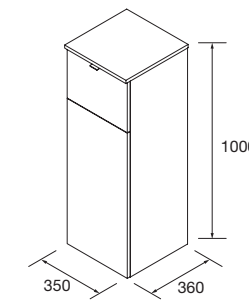

PILARES ALLIANCE 1000 TOCADOR, 1 CAJÓN Y 1 PUERTA

Pilar tocador con contenedor superior y espejo, cajón de madera con cierre amortiguado, 1 puerta reversible con sistema apertura de push. Interiores Carbón-TX con 1 balda regulable de cristal. Bisagras de apertura 110°

Blanco brillo	White cotton	Black velvet	Natural	Roble África	Pino bahía	Alsacia	€	
COD.	COD.	COD.	COD.	COD.	COD.	COD.		
350	83441	96972	96973	83444	91072	83448	83447	415