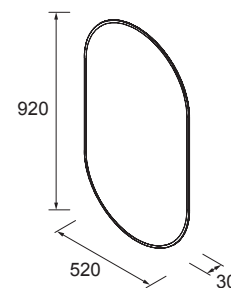

☐ **Espejo OLIMPIA 920 White cotton**
vertical con luz led (20 W- 5700°K). IP44
920 x 520 x 30 mm
87862 330 €

☐ **Espejo OLIMPIA 920 Black velvet**
vertical con luz led (20 W- 5700°K). IP44
920 x 520 x 30 mm
91121 330 €

☐ **Espejo OLIMPIA 920 Macchiato**
vertical con luz led (20 W- 5700°K). IP44
920 x 520 x 30 mm
87863 330 €

☐ **Espejo OLIMPIA 920 Night blue**
vertical con luz led (20 W- 5700°K). IP44
920 x 520 x 30 mm
87866 330 €

☐ **Espejo OLIMPIA 920 Blue fog**
vertical con luz led (20 W- 5700°K). IP44
920 x 520 x 30 mm
87864 330 €

Espejo ORGANIC 600
horizontal vertical con luz led (11 W-4200°K.) IP44
600 x 800 mm
26775 374 €

Espejo ORGANIC 800
horizontal vertical con luz led (15 W-4200°K.) IP44
800 x 1000 mm
26776 407 €