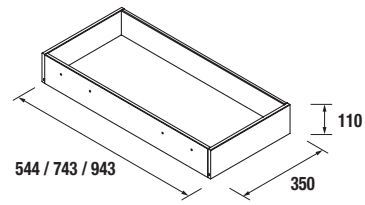

CAJÓN COMPLETO MADERA

Cajón completo madera de abedul sin salvasifón.

Abedul		
COD.		€
544	91482	128
743	91483	149
943	91484	172

BANDEJA ORGANIZADOR

Bandeja organizador apilable para cajón de madera de abedul

Abedul		
COD.		€
322	91485	54

CUBO ORGANIZADOR

Cubo organizador apilable para cajón de madera de abedul.

Abedul		
COD.		€
160	91486	36

NUEVO CLÁSICO

Renoir