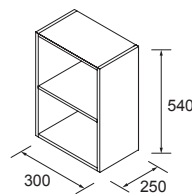

COQUETA SUSPENDIDA ALLIANCE 2 HUECOS DOBLE FONDO

Coqueta suspendida de 2 huecos de fondo 250 mm, acabado interior Carb3n-TX. Para combinar con encimeras y lavabos de doble fondo a medida. Combinable con series: Fusi3n Line / Monterrey / Spirit

Carb3n-TX		
	COD.	€
300	97005	110