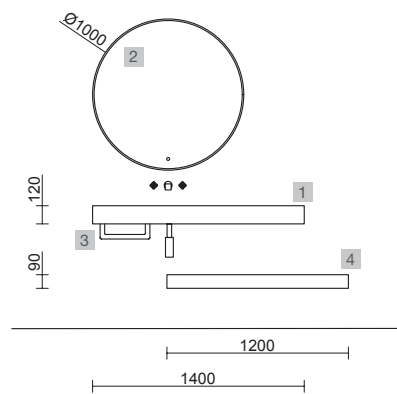

## COMPAKT 1400 HAVANA

COD.	DESCRIPCIÓN	€
<b>COMPOSICIÓN 1400 HAVANA</b>		
1	83972 Encimera COMPAKT 46 Havana de 1201 hasta 1400 mm, con 1 poza integrada 1201 - 1400 x 460 x 120 mm	956
<b>PRECIO TOTAL DEL CONJUNTO</b>		<b>956</b>
<b>OPCIONALES</b>		
COD.	DESCRIPCIÓN	€
2	97638 Espejo GLOBE 1000 Negro circular con luz led y sensor (20 W- 5700°K) IP44 Ø 1000 mm	429
3	26195 Toallero COMPAKT Negro mate 330 x 100 mm	105
4	84080 Repisa COMPAKT 38 Havana de 1001 hasta 1200 mm 1001 - 1200 x 380 x 90 mm	683