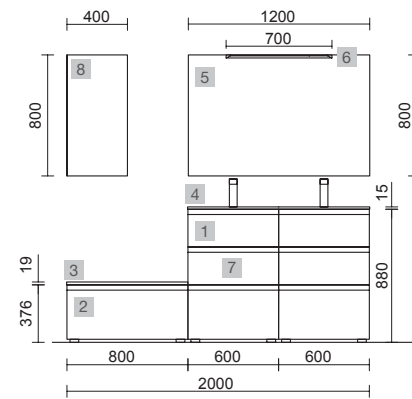

COD.	DESCRIPCIÓN	€
COMPOSICIÓN 2000 INTENSE		
1	91397 Mueble MOMENT 600 Intense x 2 3 cajones con uñero y freno 598 x 880 x 452 mm	2860
2	91361 Mueble suspendido MOMENT 800 Intense 1 cajón con uñero y freno 797 x 356 x 452 mm	838
3	91423 Encimera Intense hasta 1000 para mueble y coqueta, con o sin mecanizado <1000 x 19 x 460 mm	312
4	91237 Lavabo VILNA 1205 doble Mineralsolid mate sin sifón ni desagüe clicker 1205 x 460 x 15 mm	455
PRECIO TOTAL DEL CONJUNTO		4465

OPCIONALES		
COD.	DESCRIPCIÓN	€
5	87584 Espejo SENA 1200 horizontal luna 5 mm 1200 x 800 mm	142
6	84124 Aplique BOREAL 700 blanco luz led (10 W.) IP 44 (751lm) (5700 K)	148
7	26985 Sifón VINCI Negro mate x 2 con válvula clicker	226

AUXILIARES		
COD.	DESCRIPCIÓN	€
8	91457 Módulo MOMENT 400 Intense 1 puerta izquierda / derecha con freno 400 x 800 x 181 mm	635