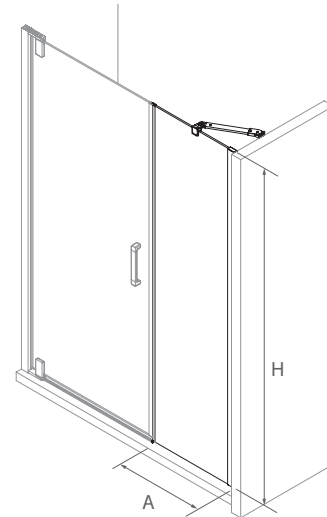

SERIE MALMÖ
Frontal entre paredes

PUERTA ABATIBLE PIVOTANTE + FIJO EN LÍNEA

- Vidrio templado de seguridad de 6 mm.
- Acabado de vidrio templado estándar, transparente.
- Tratamiento anti-cal incluido.
- Color de la periferia, plata brillo.
- Sistema de apertura, exterior / interior 180°.
- Tipo de cierre, gomas magnéticas.
- Compensación, 25 mm cada lado.
- Reversible.
- Tensor incluido.
- Asas incluidas.
- Fabricación estándar.
- Fabricación especial, lateral fijo
- Altura: 1960 mm.