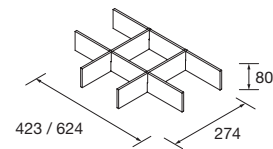

ORGANIZADOR DE CAJÓN 40

Organizador / Separador para cajón inferior de madera

Carbón-TX		
COD.		€
500	22077	50
700	98173	58

Lavabos 40 (Porcelana blanca)

510/C		710/C	
COD.	€	COD.	€
21564	125	97070	143