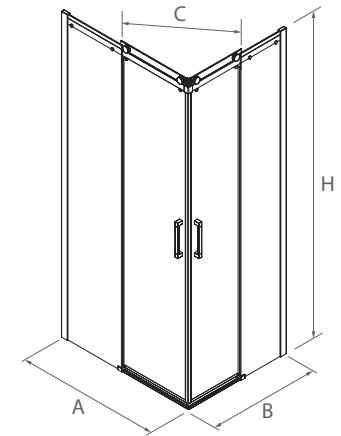

SERIE HELSINKI
Angular

CORREDERA 2 PUERTAS / 2 FIJOS

- Vidrio templado de seguridad de 6 mm.
- Acabado de vidrio templado estándar, transparente.
- Acabado de vidrio templado especial, transparente a medida, fumé, translucido, serigrafía.
- Vidrio serigrafiado Deco 4 - 5 - 6 .
- Color de la perfilera, plata brillo.
- Sistema de apertura, puerta corredera.
- Tipo de cierre, goma magnética.
- Compensación, 20 mm cada lado.
- Reversible.
- Asas incluidas.
- Sistema de fácil limpieza
- Fabricación estándar.
- Fabricación especial.
- Altura: 1500 - 1950 mm.
- Rodamiento regulable.