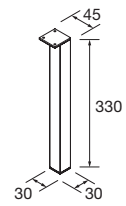

PATAS PARA LAVABOS DE POSAR / VENETO
ALTURA 20 mm

JUEGO 2 PATAS CROMO

Juego de 2 patas cromadas altura 330.
30 x 30 x 330 mm

Cromo

COD.	€
23899	25