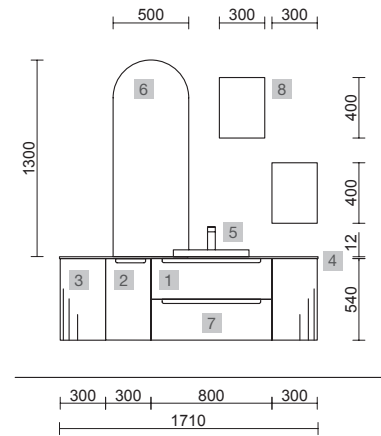

MONTERREY 1210 BLACK VELVET

COD.	DESCRIPCIÓN	€
<b>COMPOSICIÓN 1210 BLACK VELVET</b>		
1	91039 Mueble suspendido MONTERREY 600 Black velvet 2 cajones metálicos con freno 598 x 540 x 450 mm	541
2	97027 Coqueta suspendida ALLIANCE 300 Black velvet x 2 izquierda / derecha 1 puerta curva apertura push 300 x 540 x 450 mm	778
3	97531 Lavabo a medida NAILA 1201/1500 Solid surface blanco mate de 1201 hasta 1500 mm, con 1 poza sin sifón ni desagüe clicker, con o sin mecanizado 1201 - 1500 x 12 x 460 mm	699
<b>PRECIO TOTAL DEL CONJUNTO</b>		<b>2018</b>
<b>OPCIONALES</b>		
COD.	DESCRIPCIÓN	€
4	83964 Espejo MOON 1000 circular con luz led (4,8 W- 4000°K.) IP44 Ø 1000 mm	352
5	26985 Sifón VINCI Negro mate con válvula clicker	113