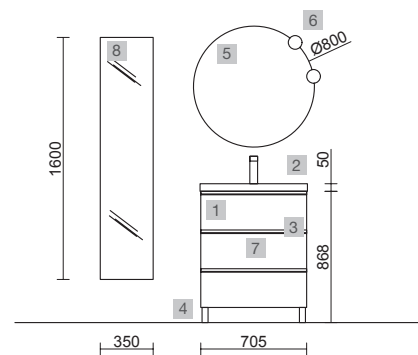

SPIRIT 800 ROBLE ÁFRICA

COD.	DESCRIPCIÓN	€	OPCIONALES	COD.	DESCRIPCIÓN	€
<b>COMPOSICIÓN CON MUEBLE DE 800</b>						
1	91016 Mueble SPIRIT 800 Roble áfrica 3 cajones metálicos con freno 797 x 768 x 450 mm	684	5	87860 Espejo APOLLO 800 Negro horizontal con luz led y repisa (10 W). IP 44 800 x 700 x 110 mm	385	
2	90993 Tirador SPIRIT 800 Negro soft x 3	57	6	26985 Sifón VINCI Negro mate con válvula clicker	113	
3	83425 Juego 4 patas Negro mate 100 mm	15	<b>AUXILIARES</b>			
4	26781 Lavabo CONSTANZA 810 Porcelana blanca sin sifón y desagüe clicker 810 x 20 x 460 mm	151				
<b>PRECIO TOTAL DEL CONJUNTO</b>			<b>907</b>			
COD.	DESCRIPCIÓN	€				
7	91073 Pilar suspendido ALLIANCE Roble áfrica izquierdo / derecho 2 puertas apertura push 350 x 1600 x 349 mm	415				