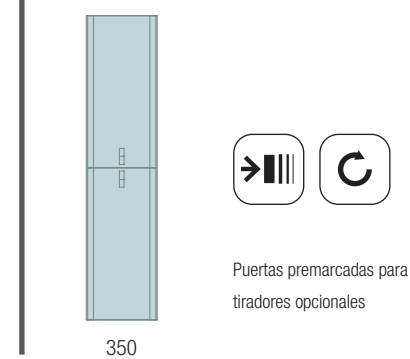

PILAR 2 PUERTAS