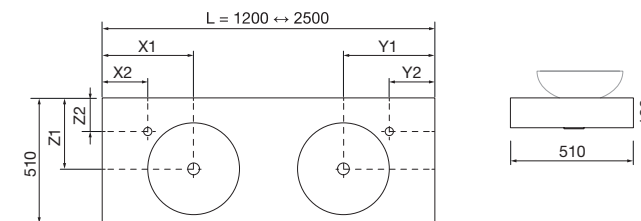

ENCIMERAS COMPAKT CON LAVABO DE POSAR PROFUNDIDAD 510 MM, 2 POZAS

Descarga la hoja de pedido

2 Pozas		Bali	Roble África	Havana	Mármol blanco	Cemento	Piedra gris	€
		COD.	COD.	COD.	COD.	COD.	COD.	
	1201 - 1400	91212	26066	84072	26093	26121	26106	951
	1401 - 1600	91213	26067	84073	26094	26122	26107	1071
	1601 - 1800	91215	26068	84074	26095	26123	26108	1191
	1801 - 2000	91216	26069	84075	26096	26124	26109	1310
	2001 - 2500	91217	26070	84076	26097	26125	26110	1670

NOTA: Encimeras especiales en longitud plazo de servicio 20 días laborables