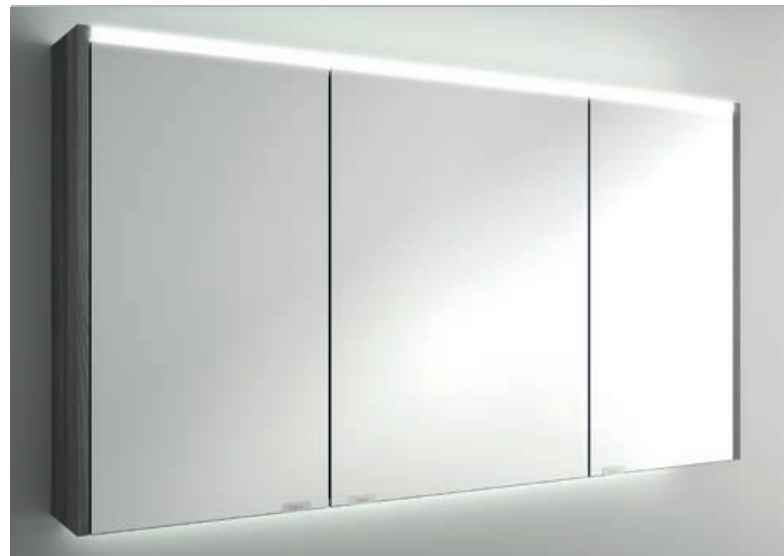

ARMARIO ALLIANCE MEDIDA 830

		cod.	€
BAJO PEDIDO	BLANCO BRILLO	83178	734
	WHITE COTTON	96901	734
	BLACK VELVET	96902	734
	NATURAL	83181	734
	ROBLE ÁFRICA	91101	734
	PINO BAHÍA	83184	734
	ALSACIA	83183	734

new product