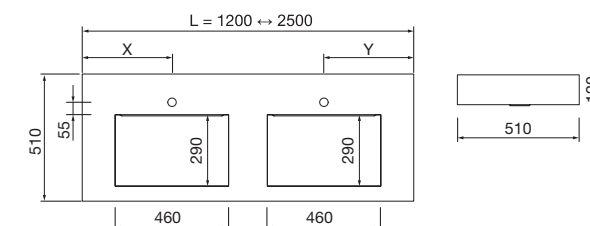

ENCIMERAS COMPAKT DE 2 POZAS INTEGRADAS (460) PROFUNDIDAD 510 MM

Descarga la hoja de pedido

		Bali	Roble África	Havana	Mármol blanco	Cemento	Piedra gris	€
		COD.	COD.	COD.	COD.	COD.	COD.	
2 Pozas	1201 - 1400	91162	25460	83998	25486	25614	25499	1328
	1401 - 1600	91163	25461	84000	25487	25615	25500	1447
	1601 - 1800	91164	25462	84001	25488	25616	25501	1566
	1801 - 2000	91165	25463	84012	25489	25617	25502	1807
	2001 - 2500	91166	25464	84013	25490	25618	25503	2046

NOTA: Encimeras especiales en longitud plazo de servicio 20 días laborables