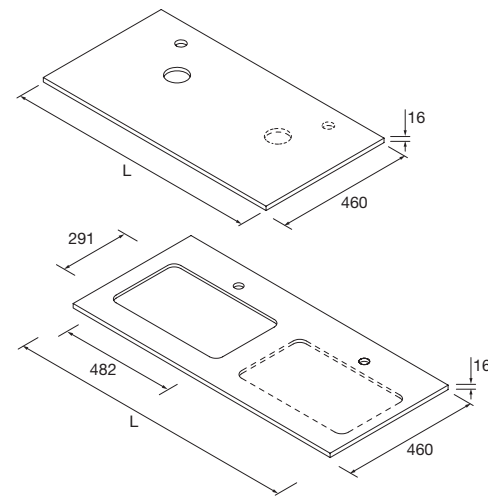

**ENCIMERAS DE LAVABO ESPESOR 16 MM**

Encimeras de espesor 16 mm, en medidas de 600 a 1200 sin mecanizado. Acabados melamínicos y laminados de alta presión (HPL)

	Blanco brillo	White cotton	Black velvet	Natural	Roble África	Pino bahía	Alsacia	€
	COD.	COD.	COD.	COD.	COD.	COD.	COD.	
600	22960	96819	96820	22963	91086	22962	23466	79
700	96827	96839	96840	96841	96842	96843	96844	89
800	22964	96848	96861	22967	91087	22966	23468	111
900	97401	97402	97403	97405	97406	97407	97408	115
1000	22968	96864	96880	22971	91088	22970	23470	120
1200	22972	96890	96898	22975	91089	22974	23472	148