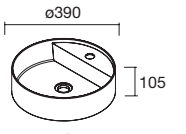

BICA
Solid surface blanco mate

COD.	€
97647	252