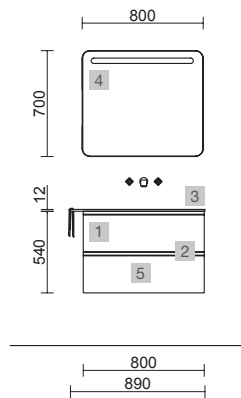

COD.	DESCRIPCIÓN	€
COMPOSICIÓN DE MUEBLE DE 800		
1	96402 Mueble suspendido SPiRiT 800 White cotton 2 cajones metálicos con freno 797 x 540 x 450 mm	526
2	90992 Tirador SPiRiT 800 Blanco soft x 2	38
3	97529 Lavabo a medida NAILA 600/900 Solid surface blanco mate de 600 hasta 900 mm, con 1 poza sin sifón ni desagüe clicker, con o sin mecanizado 600 - 900 x 12 x 460 mm	559
PRECIO TOTAL DEL CONJUNTO		1123

OPCIONALES		
COD.	DESCRIPCIÓN	€
4	87856 Espejo APOLo 800 Dorado horizontal con luz led y repisa (10 W- 5700ºK). IP 44 800 x 700 x 110 mm	385
5	13663 Sifón con desagüe clicker Latón cromado	69