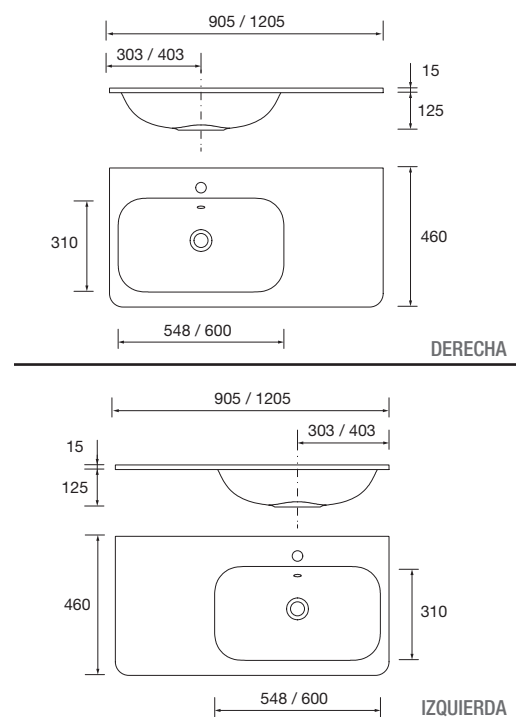

Lavabo UNIQ 905 coqueta a la izquierda
Mineralsolid mate
sin sifón ni desagüe clicker
905 x 15 x 460 mm
24544 399 €

Lavabo UNIQ 1205 coqueta a la izquierda
Mineralsolid mate
sin sifón ni desagüe clicker
1205 x 15 x 460 mm
24546 459 €