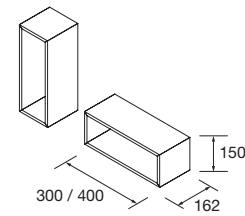

MÓDULO ALLIANCE 400 H/V 1 HUECO

Módulo de 1 hueco horizontal / vertical

	Carbón-TX	Blanco-TX	€
	COD.	COD.	
300	96921	96920	54
400	22900	23226	56