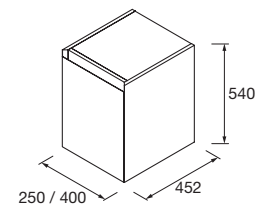

COQUETA SUSPENDIDA MOMENT 1 PUERTA

Coqueta reversible de 1 puerta, con bisagras de gran apertura de cierre soft-close. Interiores de madera natural con balda contrachapada regulable en altura.

	Pure COD.	Real COD.	Intense COD.	€
250	91407	91408	91409	677
400	91410	91411	91412	752