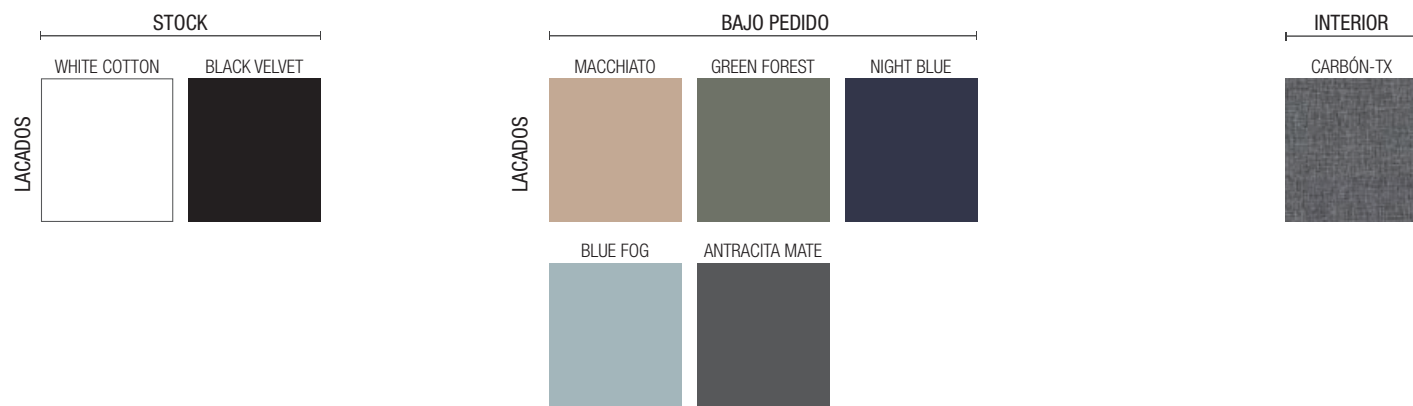

NUEVO CLÁSICO

Los plafonados de esta familia son elegantes y peculiares. Recuerdan al mueble clásico de aires renovados por su diseño y acabados super mate. El resultado de esta mezcla es cuanto menos peculiar.

MUEBLE 2 CAJONES

Frentes de cajón premarcados para tiradores opcionales.

PILAR 2 PUERTAS

Puertas premarcadas para tiradores opcionales

CARACTERÍSTICAS

ACABADOS

COMPLEMENTA

Tirador no incluido en el mueble.

RENOIR 600 WHITE COTTON

COD.	DESCRIPCIÓN	€	OPCIONALES
COMPOSICIÓN CON MUEBLE DE 600			
1	91299 Mueble suspendido RENOIR 600 White cotton 2 cajones metálicos con freno 598 x 540 x 450 mm	537	
2	91331 Tirador STYLE 35 Black matt x 4	68	
3	23016 Encimera Roble África para mueble y coqueta, sin mecanizado 600 x 40 x 460 mm	181	
4	91489 Lavabo de posar KANDY Porcelana blanca sin sifón ni desagüe Ø 360 x 120 mm	202	
5	84129 Juego 2 patas DEVA Negro 230 mm	51	
PRECIO TOTAL DEL CONJUNTO		1039	
			OPCIONALES
COD.	DESCRIPCIÓN	€	
6	97635 Espejo GLOBE 800 Negro circular con luz led y sensor (10 W- 5700°K) IP44 Ø 800 mm	367	
7	16994 Sifón válvula abierta con desagüe Latón cromado	69	
			AUXILIARES
COD.	DESCRIPCIÓN	€	
8	91317 Pilar suspendido RENOIR White cotton 2 puertas sin tirador con freno 350 x 1600 x 349 mm	429	
9	91331 Tirador STYLE 35 Black matt x 2	34