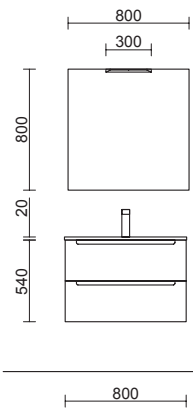

Eco options

872€

Eco plus

1073€

Lavabo Veneto • Coqueta Black velvet • Encimera Black velvet • Espejo Globe

917€

1129€

1385€

1546€

VERSÁTIL

Spirit