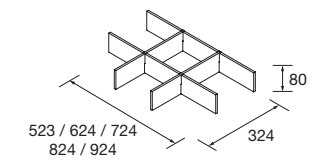

SEPARADORES DE CAJÓN

Separadores para interior cajón madera Carbón-TX

Carbón-TX		
COD.		€
523	22058	55
624	22059	59
724	22060	62
824	22061	70
924	22062	75