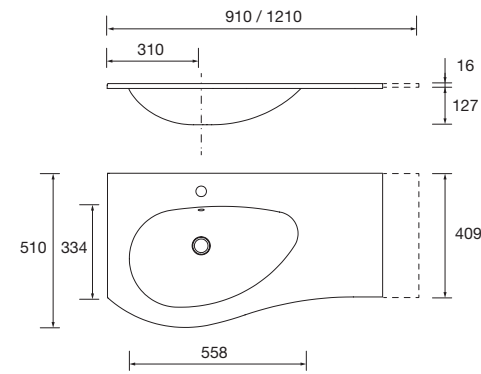

new product

Lavabo ALLIANCE 900 coqueta a la derecha Mineralsolid mate  
para coqueta curva, sin sifón ni desagüe clicker  
910 x 15 x 460 mm  
**97645 409 €**

new product

Lavabo ALLIANCE 900 coqueta a la izquierda Mineralsolid mate  
para coqueta curva, sin sifón ni desagüe clicker  
910 x 15 x 460 mm  
**97646 409 €**