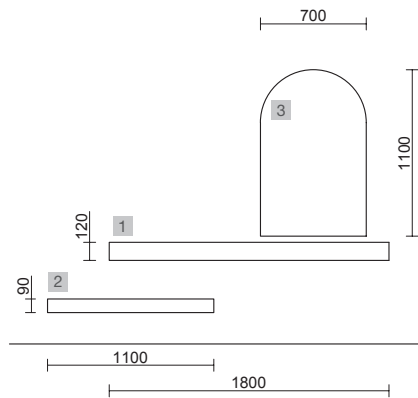

COMPAKT 1800 HAVANA

COD.	DESCRIPCIÓN	€
COMPOSICIÓN 1800 HAVANA		
1	84069 Encimera COMPAKT 51 Havana de 1601 hasta 1800 mm, para 1 lavabo de posar 1601 - 1800 x 510 x 120 mm	1071
PRECIO TOTAL DEL CONJUNTO		1071
OPCIONALES		
COD.	DESCRIPCIÓN	€
2	84090 Repisa COMPAKT 42 Havana de 1001 hasta 1200 mm 1001 - 1200 x 420 x 90 mm	693
3	97644 Espejo EMILE 700 horizontal vertical con luz led (20 W- 5700°K) IP44 700 x 1100 mm	407