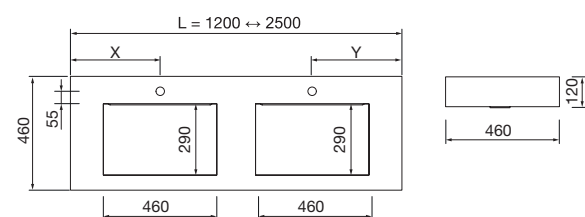

ENCIMERAS COMPAKT DE 2 POZAS INTEGRADAS (460) PROFUNDIDAD 460 MM

Descarga la hoja de pedido