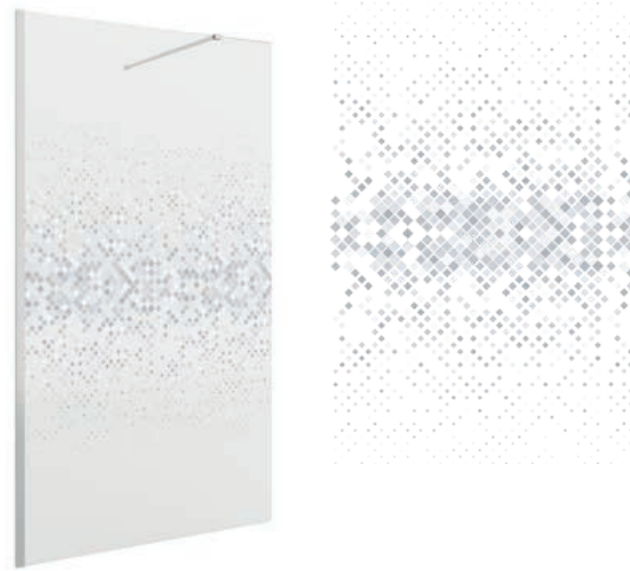

Bajo pedido

\* Consulte plazo de entrega a su distribuidor habitual.

SERIE HEAVEN BATH

Walk-in bañera fijo

FIJO BAÑERA TRANSPARENTE CON SERIGRAFIA

**MAMPARA DE PASO ESPECIAL SERIGRAFIA DECO 4** 

DECO 4					
MEDIDAS (A)	ALTURA (H)	ACABADO	Nº EMBALAJES	COD.	€
< 400	1000 - 1500	Plata brillo	1	<b>26886</b>	<b>359</b>
400 - 800	1000 - 1500	Plata brillo	1	<b>26887</b>	<b>512</b>
800 - 1000	1000 - 1500	Plata brillo	1	<b>26888</b>	<b>603</b>