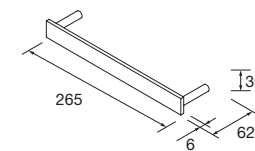

TIRADOR - TOALLERO COQUETA EXTRAÍBLE ALLIANCE

Tirador para coqueta Alliance en diferentes acabados, no incluido

	Blanco mate	Negro mate	Anodizado brillo	€
	COD.	COD.	COD.	
300	96995	96996	96999	28