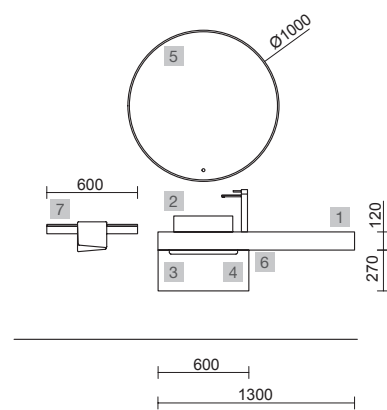

COMPAKT 1300 BALI

COD.	DESCRIPCIÓN	€
COMPOSICIÓN 1300 BALI		
1	91194 Encimera COMPAKT 46 Bali de 1201 hasta 1400 mm, para 1 lavabo de posar 1201 - 1400 x 460 x 120 mm	819
2	91489 Lavabo de posar KANDY Porcelana blanca sin sifón ni desagüe Ø 360 x 120 mm	202
3	96427 Coqueta suspendida MONTERREY 600 White cotton 1 cajón metálico con freno 598 x 270 x 450 mm	329
4	90967 Cajón completo METÁLICO Carbón-TX cajón superior para mueble de 600 mm con salva sifón de fondo 45 545 x 140 x 350 mm	87
PRECIO TOTAL DEL CONJUNTO		1437
OPCIONALES		
COD.	DESCRIPCIÓN	€
5	97638 Espejo GLOBE 1000 Negro circular con luz led y sensor (20 W- 5700°K) IP44 Ø 1000 mm	429
6	16994 Sifón válvula abierta con desagüe Latón cromado	69
AUXILIARES		
COD.	DESCRIPCIÓN	€
7	26128 Repisa toallero 600 Solid surface blanco mate 600 x 60 x 120 mm	122