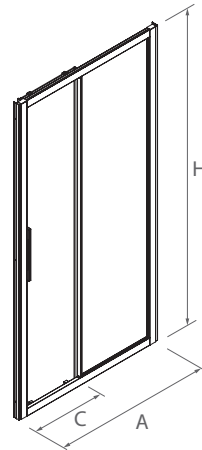

SERIE CLEAR

Frontal entre paredes con lateral

CORREDERA 1 PUERTA / 1 FIJO CON LATERAL FIJO

- Vidrio templado de seguridad de 6 mm.
- Acabado de vidrio templado estándar, transparente.
- Acabado de vidrio templado especial, transparente y fumé.
- Color de la periferia, plata brillo.
- Sistema de apertura, puerta corredera.
- Tipo de cierre, goma magnética.
- Compensación, 50 mm frontal / 25 mm lateral fijo.
- Reversible.
- Asas incluidas.
- Fabricación estándar.
- Fabricación especial.
- Rodamiento regulable.

FRONTAL DUCHA

Stock	Transparente					
	MEDIDAS (A)	ALTURA (H)	ACCESO (C)	ACABADO	Nº EMBALAJES	COD. €
	*940 - 990	1950	<400	Plata brillo	1	16770 430
	990 - 1040	1950	420	Plata brillo	1	17048 430
	1040 - 1090	1950	440	Plata brillo	1	16771 430
	1090 - 1140	1950	440	Plata brillo	1	17049 432
	1140 - 1190	1950	490	Plata brillo	1	16740 432
	1190 - 1240	1950	490	Plata brillo	1	17050 434
	1240 - 1290	1950	540	Plata brillo	1	16741 434
	1290 - 1340	1950	540	Plata brillo	1	17051 436
	1340 - 1390	1950	590	Plata brillo	1	16742 436
	1390 - 1440	1950	590	Plata brillo	1	17052 457
	1440 - 1490	1950	615	Plata brillo	1	16743 457
	1490 - 1540	1950	615	Plata brillo	1	17053 461
	1540 - 1590	1950	615	Plata brillo	1	16744 461
	1590 - 1640	1950	615	Plata brillo	1	17054 475
	1640 - 1690	1950	615	Plata brillo	1	16745 475
	1690 - 1740	1950	615	Plata brillo	1	17055 515
	1740 - 1790	1950	615	Plata brillo	1	16772 515