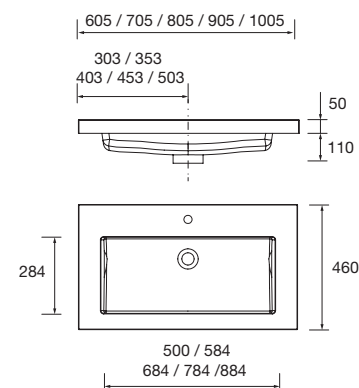

Lavabo TOSCANA 605 Carga mineral blanca