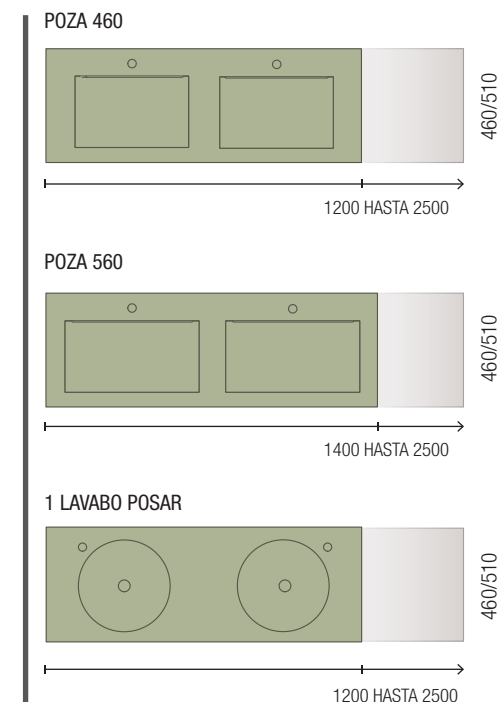

COMPAKT 2 POZAS