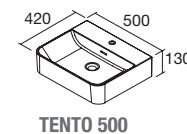

TENTO 500
Porcelana blanca

COD.	€
24552	182