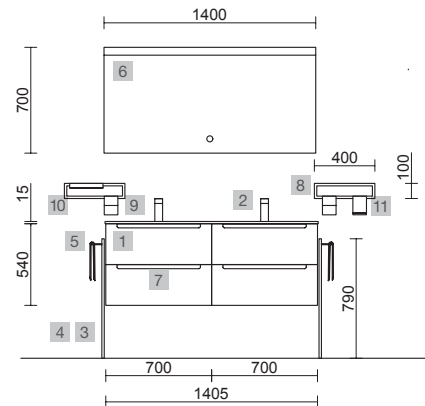

COD.	DESCRIPCIÓN	€
COMPOSICIÓN DOBLE DE 1400 NIGHT BLUE		
1	96476 Mueble suspendido MONTERREY 700 Night blue x 2 2 cajones metálicos con freno 697 x 540 x 450 mm	1162
2	97053 Lavabo VILNA 1405 doble Mineralsolid mate sin sifón ni desagüe clicker 1405 x 460 x 15 mm	479
3	97717 Estructura metálica LLOYD ALTA Blanco mate x 2 para mueble y encimera Compact 345 x 16 x 790 mm	390
4	97708 Acople LLOYD Blanco mate x 4 para mueble 311 x 15 x 30 mm	180
5	97657 Toallero LLOYD Blanco mate x 2 para muebles y estructuras Lloyd 340 x 95 x 32 mm	170
PRECIO TOTAL DEL CONJUNTO		2381

OPCIONALES		
COD.	DESCRIPCIÓN	€
6	97601 Espejo ORLEANS 1400 horizontal con luz led y sensor (30+36 W-5700°K) IP44 1400 x 700 mm	499
7	13663 Sifón con desagüe clicker Latón cromado x 2	138

AUXILIARES		
COD.	DESCRIPCIÓN	€
8	97671 Frontal metálico LLOYD Blanco mate x 2 400 x 100 x 29 mm	258
9	97663 Cesta LLOYD Blanco mate x 2 para muebles y estructuras Lloyd 90 x 124 x 100 mm	170
10	97659 Repisa LLOYD Blanco mate para muebles y estructuras Lloyd 220 x 32 x 112 mm	75
11	97660 Repisa LLOYD Blanco mate para muebles y estructuras Lloyd 90 x 124 x 100 mm	65