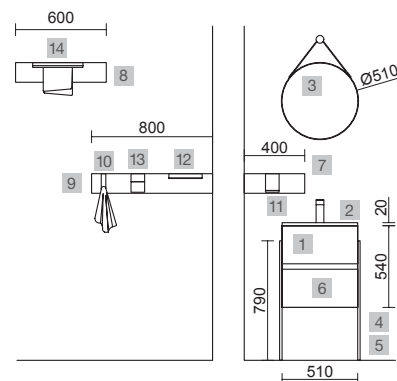

FUSSION 40 500 ROBLE ÁFRICA