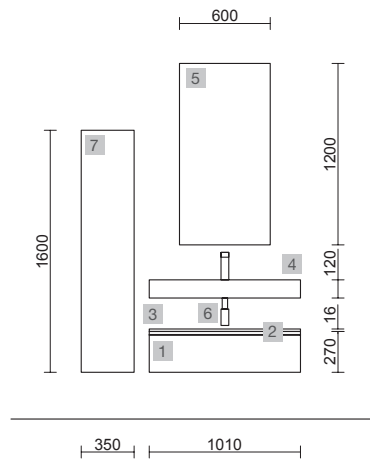

COD.	DESCRIPCIÓN	€
COMPOSICIÓN 1000 ALSACIA		
1	26625 Coqueta suspendida SPIRIT 1000 Alsacia 1 cajón metálico con freno 997 x 270 x 450 mm	353
2	90975 Tirador SPIRIT 1000 Negro soft	27
3	23470 Encimera Alsacia para mueble y coqueta, sin mecanizado 1000 x 16 x 460 mm	120
4	87728 Lavabo VENETO 1010 con apoyo Porcelana blanca una poza sin sifón ni desagüe clicker 1010 x 120 x 460 mm	249
PRECIO TOTAL DEL CONJUNTO		749

OPCIONALES		
COD.	DESCRIPCIÓN	€
5	20742 Espejo REFLEXO 1200 horizontal vertical luz led (17,28 W- 4200K) IP 44 1200 x 600 mm	367
6	26985 Sifón VINCI Negro mate con válvula clicker	113

AUXILIARES		
COD.	DESCRIPCIÓN	€
7	26867 Pilar suspendido ALLIANCE Alsacia izquierdo / derecho 1 puerta espejo con tirador y soft close 350 x 1600 x 349 mm	453