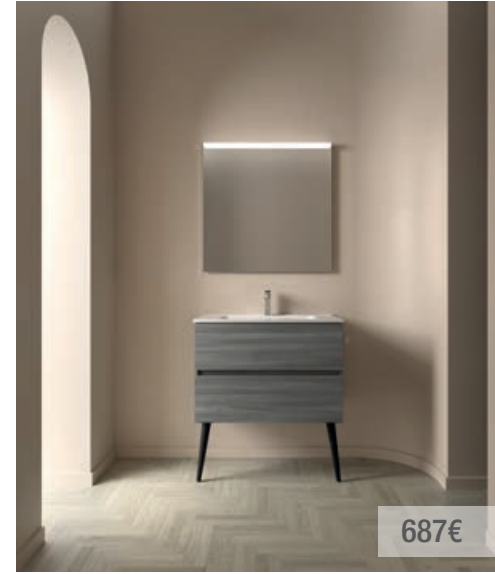

Eco plus

Mueble Alsacia • Lavabo Costanza • Espejo Sena • Aplique Otpimus • Toallero Jazz • Patas Dana negro

687€