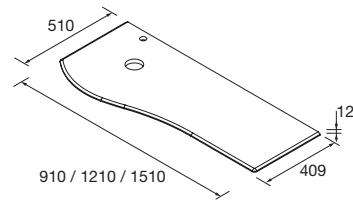

Lavabo MAM, con opción de taladro para el grifo (solid surface)

Lavabo con poza integrada de solid surface para muebles MAM, con opción de mecanizado para grifo o sin taladro para grifo a pared.

Descarga la hoja de pedido

910/D	910/I	1210/D	1210/I	1510/D	1510/I
COD.	€	COD.	€	COD.	€
87592	368	87593	368	87594	491
		87595	491	91122	635
				91123	635

LAVABO MAM CON TOALLERO (solid surface)

Lavabo con poza integrada con toallero de solid surface para muebles MAM, con opción de mecanizado para grifo o sin taladro para grifo a pared.

Descarga la hoja de pedido

990/D	990/I	1290/D	1290/I	1590/D	1590/I
COD.	€	COD.	€	COD.	€
97395	458	97398	458	97396	581
		97399	581	97397	725
				97400	725

Lavabos de Posar

ALTIRO	LOKUM	BOL	BICA	BICA	
Porcelana blanca mate	Porcelana negra mate	Solid surface blanco mate	Solid surface blanco mate	Solid surface Bicolor	
COD.	€	COD.	€	COD.	€
24555	230	87734	230	26536	252
				97647	252
				97648	272

ENCIMERAS MAM DERECHA

Encimera para mueble MAM con opción de mecanizado para lavabo y grifo. Se necesita rellenar hoja de pedido.

	BAJO PEDIDO			
	Solid surface blanco mate	Pizarra negra	Mármol blanco	
	COD.	COD.	COD.	€
900	83880	96745	97378	396
1200	83882	96746	97379	439
1500	91126	96747	97380	589

Descarga la hoja de pedido

DERECHA