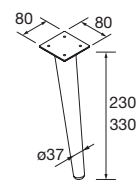

SEPARADORES CAJON

Separadores para interior cajón madera Carbón-TX

Carbón-TX		
COD.		€
523	22058	55
724	22060	62

TOALLERO LATERAL PARA MUEBLE (SENCILLO)

Toallero sencillo JAZZ

Blanco	Negro	Anodizado brillo	
COD.	COD.	COD.	€
23027	27042	23024	43

PATAS PARA LAVABOS DE POSAR / VENETO ALTURA 230 MM

JUEGO 2 PATAS UNIQ 230 / 330

Juego de 2 patas opcionales metálicas para mueble en 3 acabados disponibles, altura 230/330mm.

Blanco	Negro	Cromo		
COD.	COD.	COD.	€	
230	24716	24717	24718	24
330	24713	24714	24715	31

PATAS PARA LAVABOS INTEGRALES ALTURA 330 MM

JUEGO 2 PATAS KLIM 230 / 330

Juego de 2 patas opcionales de aluminio para mueble en 3 acabados disponibles, altura 230/330mm.

Blanco	Negro	Anodizado		
COD.	COD.	COD.	€	
230	84135	84136	84137	23
330	84131	84132	84134	29

JUEGO 2 PATAS DEVA 230 / 330

Juego de 2 patas opcionales metálicas para mueble en 3 acabados disponibles, altura 230/330mm.

Blanco	Negro	Cromo		
COD.	COD.	COD.	€	
230	84128	84129	84130	51
330	84125	84126	84127	55

JUEGO 2 PATAS DANNA 230 / 330

Juego de 2 patas opcionales de madera para mueble en 3 acabados disponibles, altura 230/330mm.

Blanco	Negro	Pino		
COD.	COD.	COD.	€	
230	84141	84142	84143	25
330	84138	84139	84140	30

ELEGANTE

COMPAKT