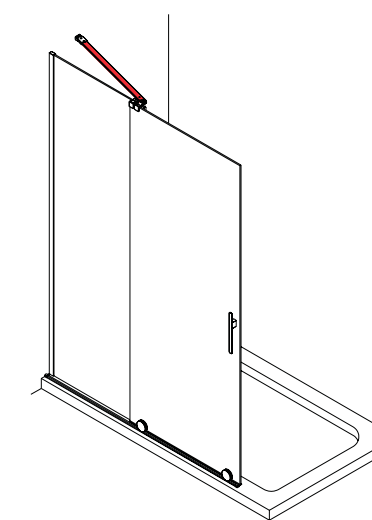

Mampara frontal (pag 454) compuesto por tensor angular

● 82254