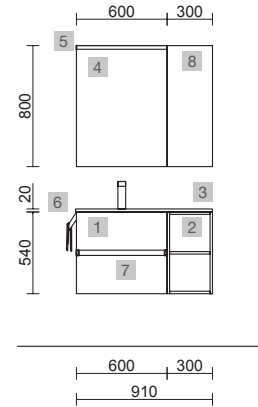

COD.	DESCRIPCIÓN	€
COMPOSICIÓN 900/D NATURAL		
1	23315 Mueble suspendido FUSSION LINE 600 Natural 2 cajones con uñero y freno 598 x 540 x 450 mm	283
2	96979 Coqueta suspendida ALLIANCE 300 Natural 2 huecos 300 x 540 x 434 mm	120
3	97061 Lavabo CONSTANZA 900 coqueta a la derecha Porcelana blanca sin sifón ni desagüe clicker, para mueble de 600 910 x 20 x 460 mm	209
PRECIO TOTAL DEL CONJUNTO		612

OPCIONALES		
COD.	DESCRIPCIÓN	€
4	16908 Espejo SENA 600 horizontal vertical luna 5 mm 600 x 800 mm	87
5	87811 Aplique OPTIMUS 600 cromo brillo luz led (10 W-5700°K) IP 44 600 x 25 x 25 mm	92
6	23025 Toallero doble JAZZ Anodizado brillo fondo 45 y 50 385 x 125 x 68 mm	62
7	13663 Sifón con desagüe clicker Latón cromado	69

AUXILIARES		
COD.	DESCRIPCIÓN	€
8	96930 Módulo ALLIANCE 300 Natural izquierdo / derecho 1 puerta apertura push 300 x 400 x 162 mm	167