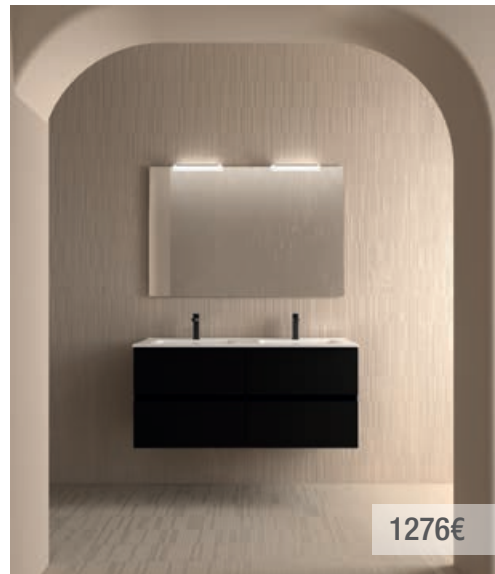

## Eco options

Mueble Alsacia • Lavabo Costanza • Espejo Sena • Aplique Boreal

625€

Mueble Black Velvet • Lavabo Costanza • Espejo Sena • Aplique Boreal

1276€

Mueble Roble África • Lavabo Costanza • Espejo Sena • Aplique Boreal • Juego 4 patas 100mm