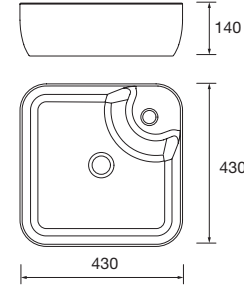

Lavabo de posar TENTO 400 Porcelana blanca
sin sifón ni desagüe
420 x 420 x 130 mm
24551 165 €