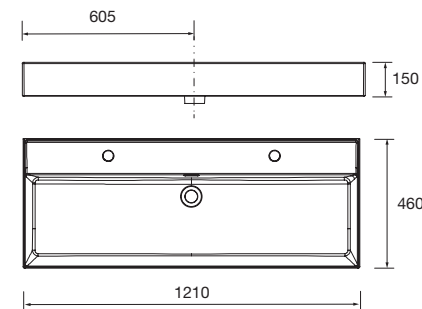

Lavabo VENETO 1010 Porcelana blanca
una poza sin sifón ni desagüe clicker,
sin grifo
1010 x 120 x 460 mm

85911 249 €

Lavabo VENETO 1210 Porcelana blanca
una poza sin sifón ni desagüe clicker,
sin grifo
1210 x 120 x 460 mm

85912 386 €

Lavabo VENETO 1210 doble Porcelana
blanca
dos pozas sin sifón ni desagüe clicker,
sin grifo
1210 x 120 x 460 mm

85913 396 €