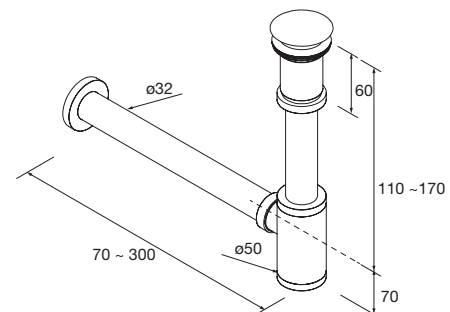

Sifón SMART con válvula abierta
23032 93 €