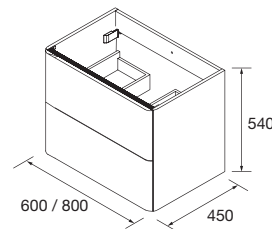

MUEBLE UNIQ SUSPENDIDO 2 CAJONES

Mueble suspendido de 2 cajones de madera con guías ocultas de extracción Plus y cierre amortiguado. Interiores Carbón-TX. Tiradores no incluidos, 3 acabados disponibles.