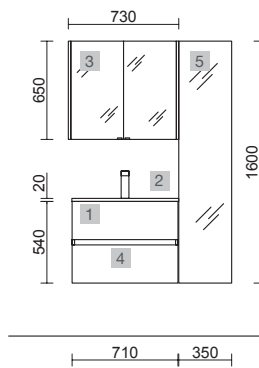

COD.	DESCRIPCIÓN	€
COMPOSICIÓN CON MUEBLE DE 700		
1	96720 Mueble suspendido FUSSION LINE 700 fondo 35 Pino bahía 2 cajones con freno 697 x 540 x 350 mm	283
2	19324 Lavabo S35 710 extraplano Porcelana blanca sin sifón y desagüe clicker 710 x 20 x 360 mm	135
PRECIO TOTAL DEL CONJUNTO		418

OPCIONALES		
COD.	DESCRIPCIÓN	€
3	83154 Armario ALLIANCE 700 2 puertas espejo doble con interruptor y enchufe y luz led lateral, IP44 (21,5W) 730 x 650 x 150 mm	674
4	26985 Sifón VINCI Negro mate con válvula clicker	113

AUXILIARES		
COD.	DESCRIPCIÓN	€
5	26865 Pilar suspendido ALLIANCE Pino bahía izquierdo / derecho 1 puerta espejo con tirador y soft close 350 x 1600 x 349 mm	453