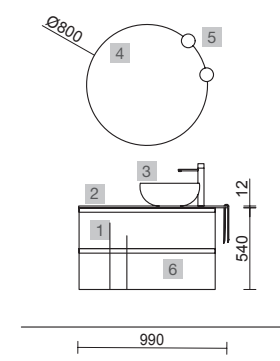

MAM 900/ BLACK VELVET

COD.	DESCRIPCIÓN	€	OPCIONALES
COMPOSICIÓN CON MUEBLE DE 900			
1	91031 Mueble suspendido MAM 900 Black velvet izquierdo, 2 cajones metálicos con freno 897 x 540 x 505 mm	1046	
4	91131 Espejo OASIS 800 circular Ø 800 mm	96	
5	91238 Aplique GILDA 90 x 2 (5 W- 4000*) IP44 Ø 90 mm	104	
6	16994 Sifón válvula abierta con desagüe Latón cromado	69	
PRECIO TOTAL DEL CONJUNTO		1708	

mam