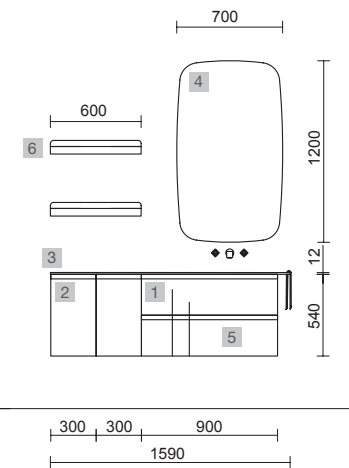

COD.	DESCRIPCIÓN	€
COMPOSICIÓN DE 1500/I		
1	96738 Mueble suspendido MAM 900 Antracita mate izquierdo, 2 cajones metálicos con freno 897 x 540 x 505 mm	1066
2	96742 Coqueta suspendida MAM 300 Antracita mate x 2 izquierda 1 puerta con freno 300 x 540 x 404 mm	484
3	97400 Lavabo MAM 1590 izquierda con toallero Solid surface blanco mate con toallero, sin sifón ni desagüe clicker 1590 x 12 x 510 mm	725
PRECIO TOTAL DEL CONJUNTO		2275
OPCIONALES		
COD.	DESCRIPCIÓN	€
4	97642 Espejo LOUIS 700 horizontal vertical con luz led (30 W- 5700°K) IP44 700 x 1200 mm	449
5	13663 Sifón con desagüe clicker Latón cromado	69
AUXILIARES		
COD.	DESCRIPCIÓN	€
6	82335 Repisa barandilla 600 Solid surface blanco mate x 2 600 x 88 x 120 mm	380