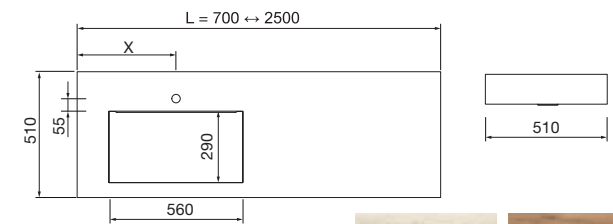

ENCIMERAS COMPAKT DE 1 POZA INTEGRADA (560) PROFUNDIDAD 510 MM

Encimeras a medida con poza integrada de 560 x 290 y cubeta de abs con tratamiento antibacteriano, soportes con regulación y escuadras de fijación incluidas 105 x 415 mm.

Descarga la hoja de pedido

	COD.	Bali	Roble África	Havana	Mármol blanco	Cemento	Piedra gris	€
		COD.	COD.	COD.	COD.	COD.	COD.	
1 Poza	700 - 800	91179	83300	84109	83353	83405	83379	626
	801 - 1000	91180	83301	84110	83354	83406	83380	746
	1001 - 1200	91181	83302	84111	83355	83407	83381	866
	1201 - 1400	91182	83303	84112	83356	83408	83382	986
	1401 - 1600	91183	83304	84113	83357	83409	83383	1105
	1601 - 1800	91184	83306	84114	83358	83410	83384	1224
	1801 - 2000	91185	83307	84115	83359	83411	83385	1345
	2001 - 2500	91186	83308	84116	83360	83412	83386	1704

NOTA: Encimeras especiales en longitud plazo de servicio 20 días laborables