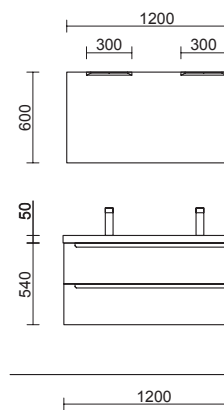

Eco options

872€

Eco plus

1073€

917€

1129€

Mueble Green Forest • Encimera White cotton • Lavabo Talea blanco • Espejo Sena • Aplique Boreal

1385€

1546€

Mueble Blue Fog • Lavabo Toscana • Espejo Louis

VERSÁTIL

Spirit