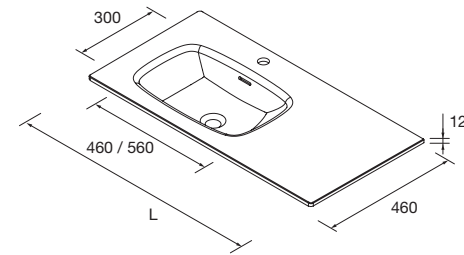

COLUMNA ESTÁNDAR

COLUMNA PARED

**LAVABOS SOLID 12 MM A MEDIDA Y CON MECANIZADO (1 POZA 460)**

Lavabos de solid surface de espesor 12 mm. longitud a medida hasta 2000 mm, con mecanizado para 1 poza y taladro para el grifo y terminación de esquina deseada.