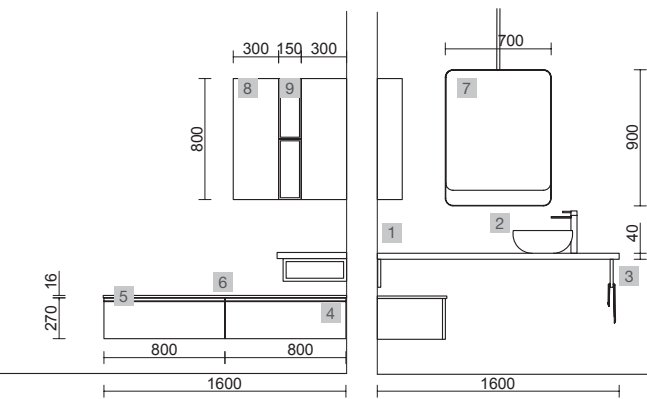

SPiRiT 1600 ROBLE ÁFRICA

COD.	DESCRIPCIÓN	€
ENCIMERA CON LAVABO DE POSAR		
1	23176 Encimera a medida Roble África de 1401 hasta 1800 para mueble y coqueta, con o sin mecanizado 1401 - 1800 x 40 x 460 mm	472
2	91491 Lavabo de posar BULKAN Solid surface negro sin sifón ni desagüe clicker Ø 390 x 140 mm	232
3	91492 Soporte Negro x 2 20 x 200 x 420 mm	220
4	90952 Coqueta suspendida SPiRiT 800 Roble África x 2 1 cajón metálico con freno 797 x 270 x 450 mm	654
5	90993 Tirador SPiRiT 800 Negro soft x 2	38
6	91097 Encimera a medida Roble África de 1401 hasta 1800 para mueble y coqueta, con o sin mecanizado 1401 - 1800 x 16 x 460 mm	414
PRECIO TOTAL DEL CONJUNTO		2030
OPCIONALES		
COD.	DESCRIPCIÓN	€
7	83915 Espejo BLACK STREAM 700 vertical con marco metálico, giratorio 700 x 900 mm	516
AUXILIARES		
COD.	DESCRIPCIÓN	€
8	96944 Módulo ALLIANCE 300 Roble África x 2 izquierdo / derecho 1 puerta apertura push 300 x 800 x 162 mm	396
9	22900 Módulo ALLIANCE 400 Carbón-TX x 2 horizontal vertical 1 hueco 400 x 150 x 162 mm	112