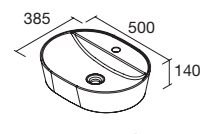

VARMEGA
Porcelana blanca

COD.	€
24553	180