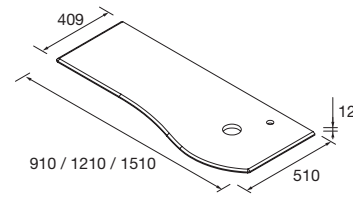

ENCIMERAS MAM IZQUIERDA

Encimera para mueble MAM con opción de mecanizado para lavabo y grifo. Se necesita rellenar hoja de pedido.

	BAJO PEDIDO			
	Solid surface blanco mate	Pizarra negra	Mármol blanco	
	COD.	COD.	COD.	€
900	83881	96748	97382	396
1200	83883	96749	97387	439
1500	91127	96750	97388	589

Descarga la hoja de pedido

IZQUIERDA