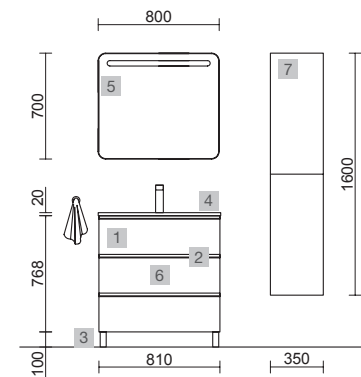

COD.	DESCRIPCIÓN	€	OPCIONALES	COD.	DESCRIPCIÓN	€
COMPOSICIÓN CON MUEBLE DE 800						
1	91016 Mueble SPIRIT 800 Roble áfrica 3 cajones metálicos con freno 797 x 768 x 450 mm	684	5	87860 Espejo APOLLO 800 Negro horizontal con luz led y repisa (10 W). IP 44 800 x 700 x 110 mm	385	
2	90993 Tirador SPIRIT 800 Negro soft x 3	57	6	26985 Sifón VINCI Negro mate con válvula clicker	113	
3	83425 Juego 4 patas Negro mate 100 mm	15	AUXILIARES			
4	26781 Lavabo CONSTANZA 810 Porcelana blanca sin sifón y desagüe clicker 810 x 20 x 460 mm	151				
PRECIO TOTAL DEL CONJUNTO			907			
COD.	DESCRIPCIÓN	€				
7	91073 Pilar suspendido ALLIANCE Roble áfrica izquierdo / derecho 2 puertas apertura push 350 x 1600 x 349 mm	415