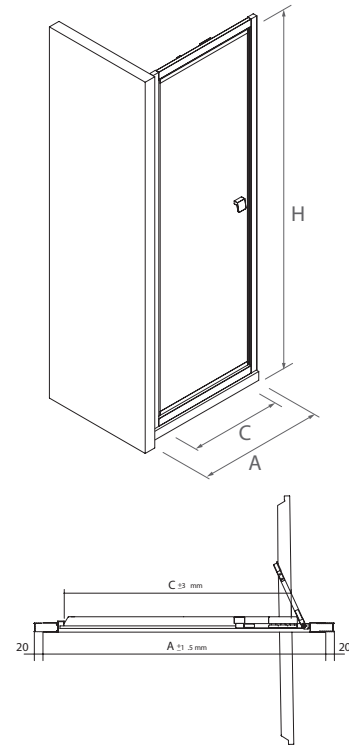

SERIE HABITAT
Frontal entre paredes

PUERTA ABATIBLE PIVOTANTE

- Vidrio templado de seguridad de 6 mm.
- Acabado de vidrio templado estándar, transparente.
- Tratamiento anti-cal incluido.
- Color de la periferia, plata brillo.
- Sistema de apertura, puerta abatible 90°.
- Tipo de cierre, perfil magnético.
- Compensación, 20 mm cada lado, brillo.
- Compensación, 30 mm cada lado, negro.
- Reversible.
- Asas incluidas.
- Fabricación estándar.
- Altura: 1950 mm.

FRONTAL DE DUCHA PLATA BRILLO

Stock	Transparente					
	MEDIDAS (A)	ALTURA (H)	ACCESO (C)	ACABADO	Nº EMBALAJES	COD. €
	660 - 700	1950	524	Plata brillo	1	23413 426
	715 - 755	1950	670	Plata brillo	1	97881 438
	760 - 800	1950	624	Plata brillo	1	23414 449
	815 - 855	1950	770	Plata brillo	1	97882 458
	860 - 900	1950	724	Plata brillo	1	23415 467
	915 - 955	1950	870	Plata brillo	1	97883 478
	960 - 1000	1950	824	Plata brillo	1	23416 485