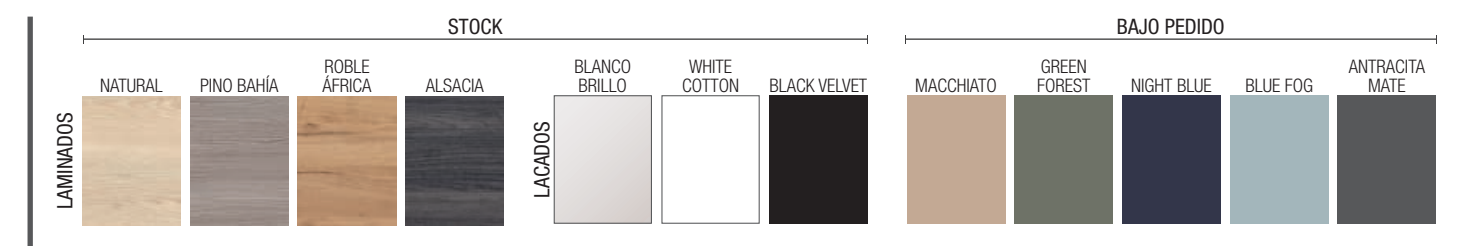

MÓDULOS

MODULO 1 HUECO

CARACTERÍSTICAS

ACABADOS

FUNCIONALES

MODULO 400 1 PUERTA

MODULO 800 1 PUERTA

CARACTERÍSTICAS

ACABADOS