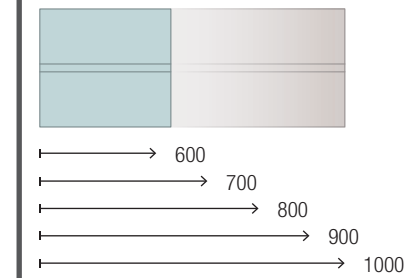

MINIMALISTA

Líneas rectas y simples son las características fundamentales de esta serie con un diseño sencillo y funcional que encaja en cualquier ambiente. El menos es más es el lema de la familia Fussion Line.

MUEBLE 2 CAJONES