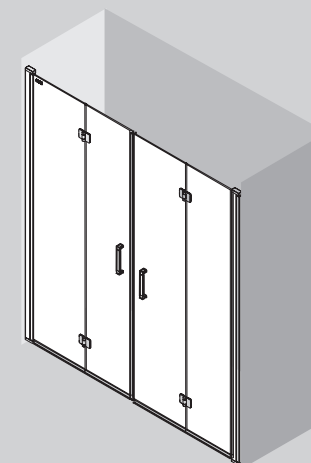

FRONTAL 2 PUERTAS 2 FIJOS

Ultra-Protect

Tratamiento antical incluido.