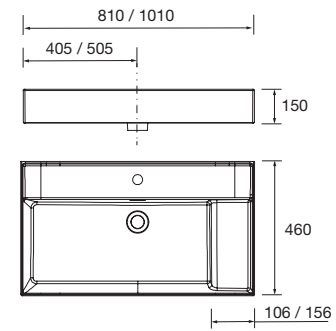

Lavabo S35 510 extraplano Porcelana
blanca
sin sifón ni desagüe clicker
510 x 20 x 360 mm
97069 119 €

Lavabo S35 710 extraplano Porcelana
blanca
sin sifón y desagüe clicker
710 x 20 x 360 mm
19324 135 €