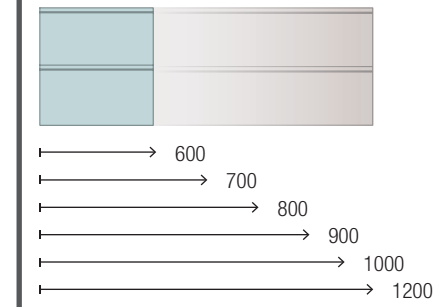

VERSÁTIL

Tiene la capacidad de adaptarse a cualquier entorno. La más completa y la que mayor variedad ofrece para poder realizar composiciones adaptables a cualquier espacio.

MUEBLE 2 CAJONES