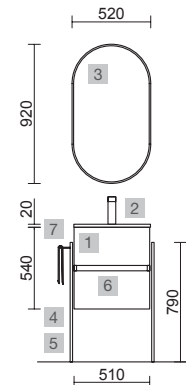

FUSSION 35 700 NATURAL