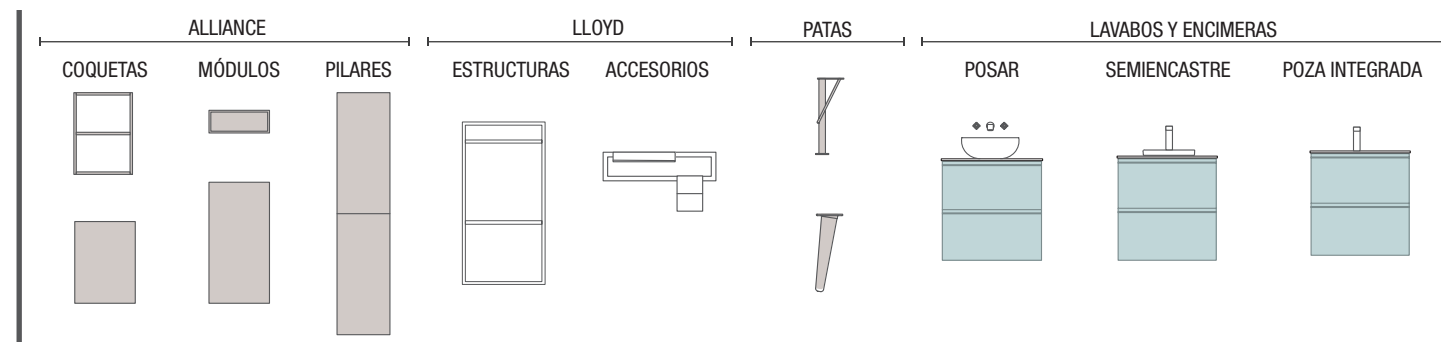

COMPLEMENTA