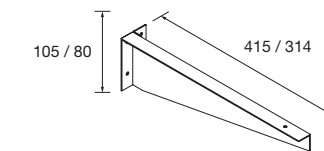

JUEGO DE ESCUADRA DE SOPORTE CON REGULACIÓN

Escuadra de soporte con regulación para encimeras

	COD.	€
340 X 80	26197	75
415 X 105	26196	79