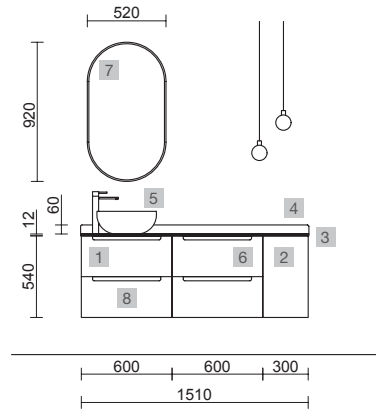

<b>AUXILIARES</b>		
COD.	DESCRIPCIÓN	€
7	96933 Módulo ALLIANCE 300 Pino bahía izquierdo / derecho 1 puerta apertura push 300 x 400 x 162 mm	167

MONTERREY 1500 ROBLE ÁFRICA

COD.	DESCRIPCIÓN	€
<b>COMPOSICIÓN DE 1500 ROBLE ÁFRICA</b>		
1	91046 Mueble suspendido MONTERREY 600 Roble África x 2 2 cajones metálicos con freno 598 x 540 x 450 mm	1082
2	91079 Coqueta suspendida ALLIANCE 300 Roble África izquierda / derecha 1 puerta apertura push, fondo reducido 300 x 540 x 250 mm	161
3	91251 Encimera Pizarra negra doble fondo de 1501 hasta 1800 con o sin mecanizado 1501 - 1800 x 12 x 460 mm	589
4	91266 Regleta Pizarra negra de 1401 hasta 1800 mm 1401-1800 mm	113
5	91491 Lavabo de posar BULKAN Solid surface negro sin sifón ni desagüe clicker Ø 390 x 140 mm	232
6	24961 Cajón completo METÁLICO Carbón-TX cajón superior para mueble de 600 mm de fondo 45 545 x 140 x 350 mm	74
<b>PRECIO TOTAL DEL CONJUNTO</b>		<b>2251</b>