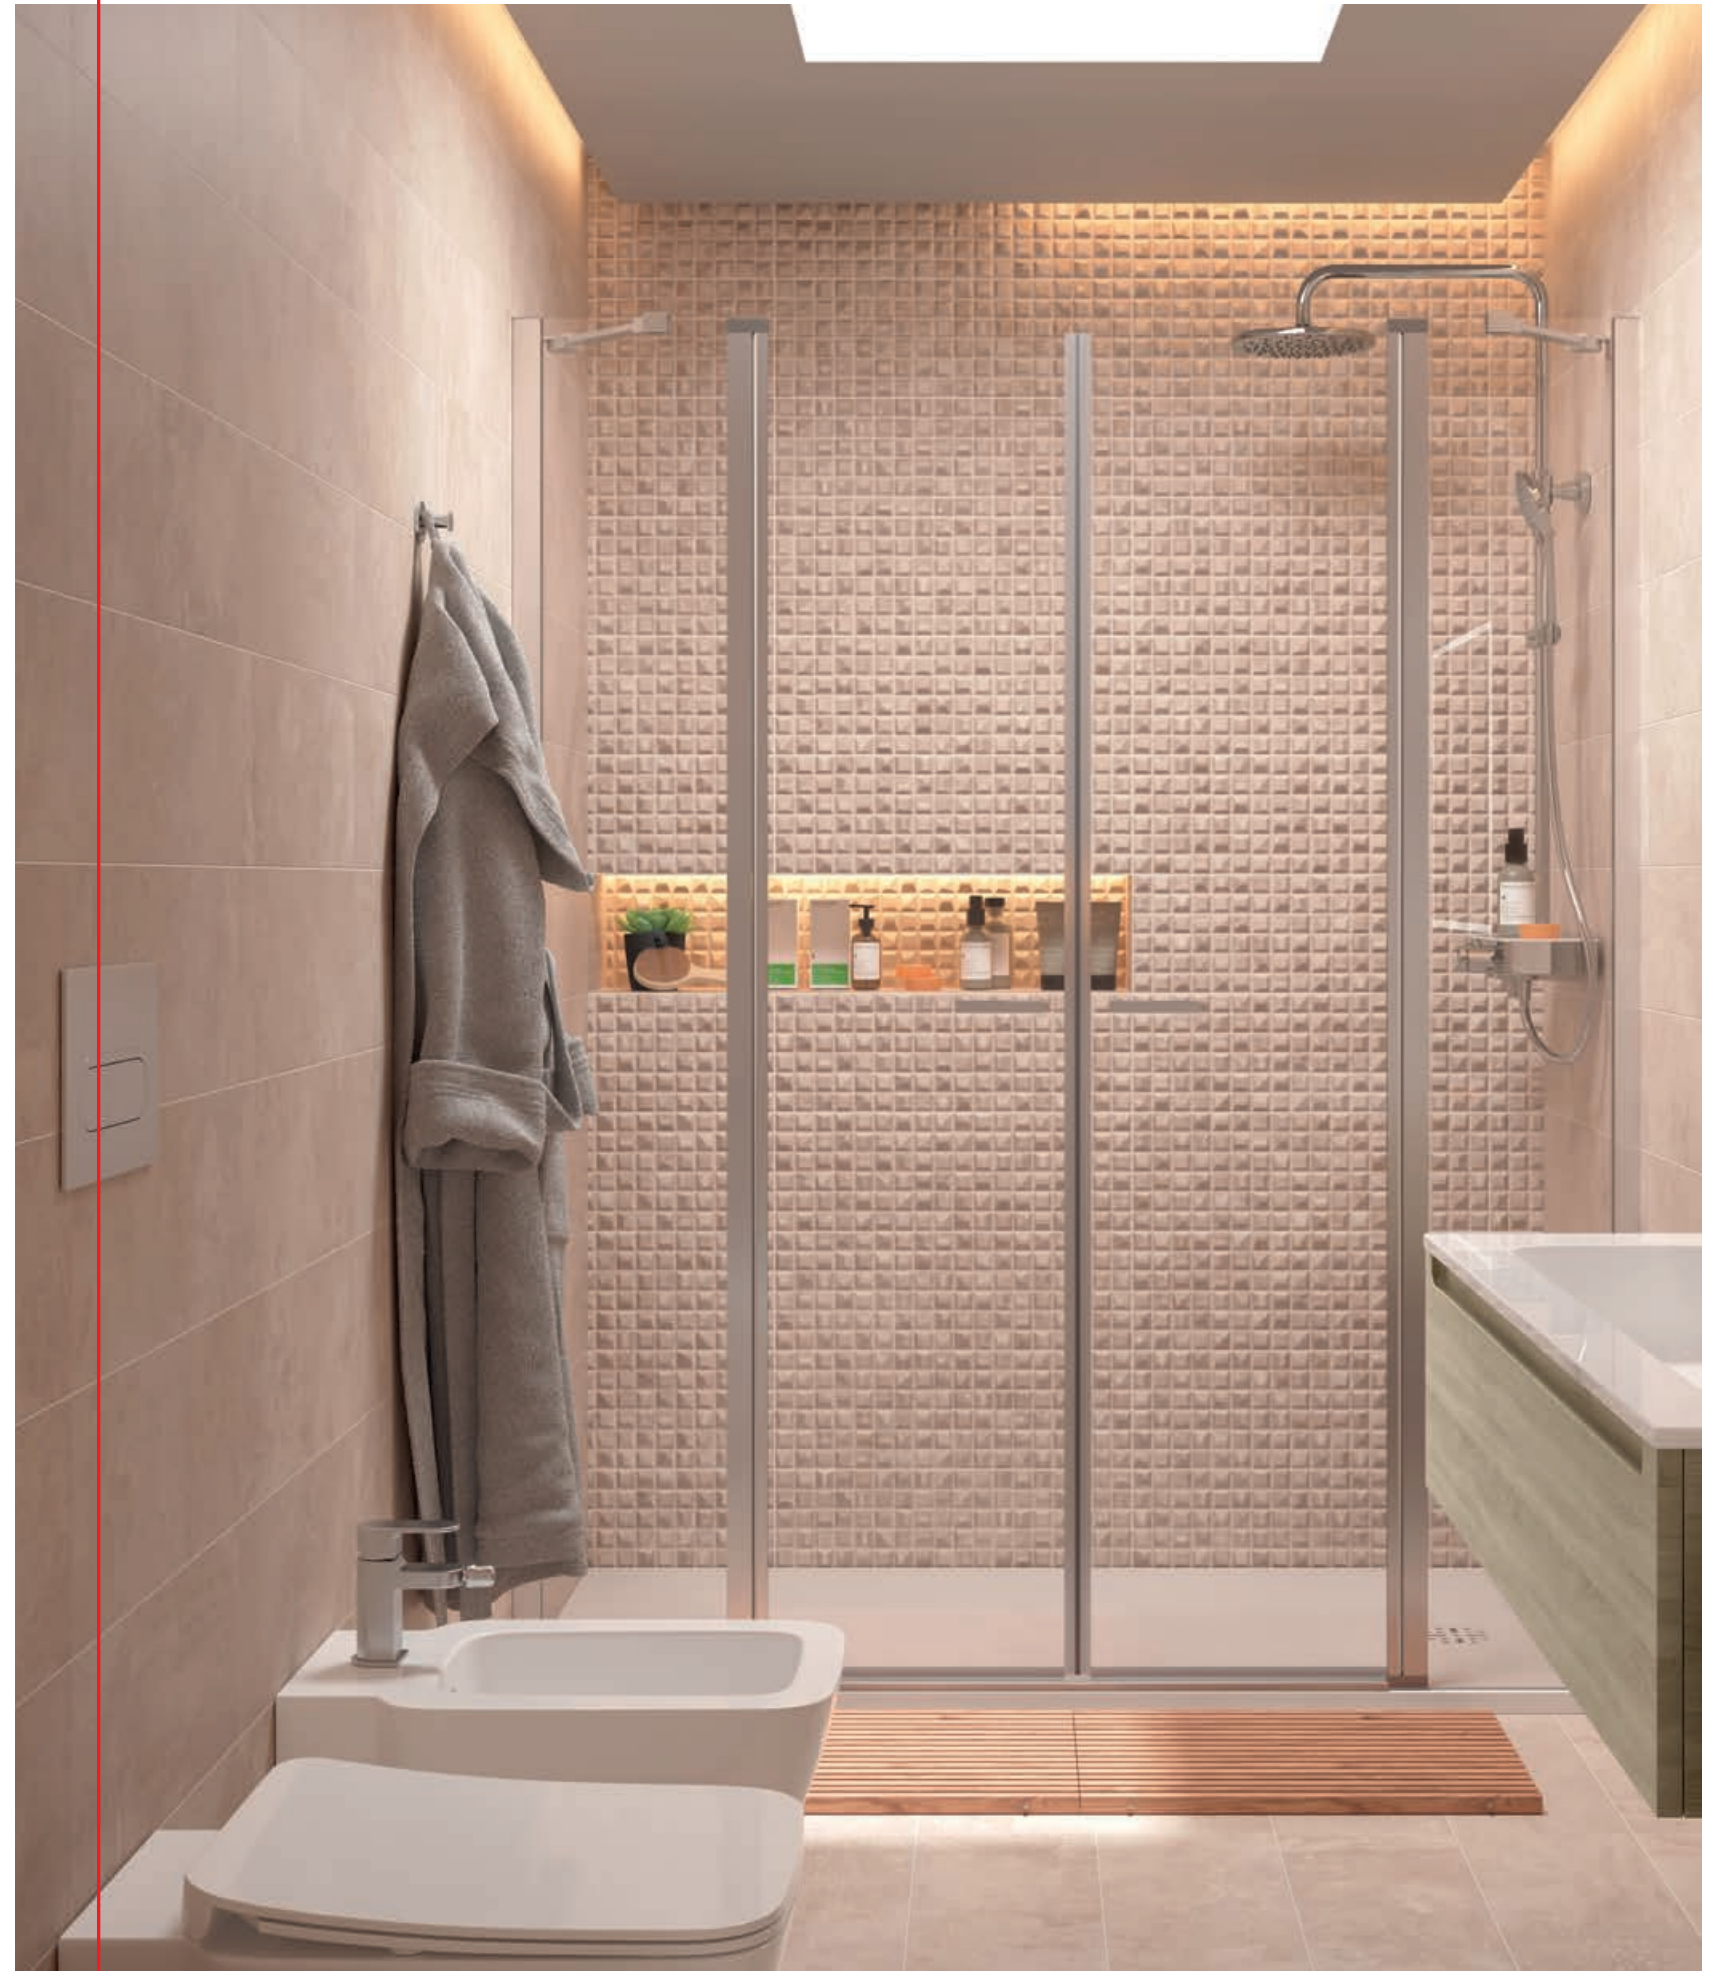

SERIE VITTE
Frontal entre paredes

2 SEGMENTOS FIJOS + 2 PUERTAS

- Vidrio templado de seguridad de 6 mm.
- Acabado de vidrio templado estándar, transparente.
- Tratamiento anti-cal incluido.
- Color de la periferia, plata brillo / negro mate.
- Sistema de apertura, abatible 180°.
- Tipo de cierre, perfil magnético.
- Compensación, 25 mm cada lado.
- Tensor incluido.
- Asas incluidas.
- Fabricación especial.
- Altura: 1500 - 1950 mm.

FRONTAL ENTRE PAREDES

MEDIDAS (A)	ALTURA (H)	ACCESO (C)	ACABADO	Nº EMBALAJES	Transparente	
					COD.	€
1300 - 1400	1500 - 1950	770 - 870	Plata brillo	2	95565	1076
1401 - 1500	1500 - 1950	770 - 970	Plata brillo	2	95566	1090
1501 - 1600	1500 - 1950	770 - 1070	Plata brillo	2	95567	1107
1601 - 1700	1500 - 1950	770 - 1170	Plata brillo	2	95568	1121
1701 - 1800	1500 - 1950	770 - 1270	Plata brillo	2	95569	1132
1801 - 1900	1500 - 1950	770 - 1370	Plata brillo	2	95570	1148
1901 - 2000	1500 - 1950	770 - 1470	Plata brillo	2	95571	1163

Cálculo acceso = A - (C1 + C2 + 30)

FRONTAL ENTRE PAREDES

MEDIDAS (A)	ALTURA (H)	ACCESO (C)	ACABADO	Nº EMBALAJES	Transparente	
					COD.	€
1300 - 1400	1500 - 1950	770 - 870	Negro mate	2	95572	1307
1401 - 1500	1500 - 1950	770 - 970	Negro mate	2	95573	1323
1501 - 1600	1500 - 1950	770 - 1070	Negro mate	2	95574	1338
1601 - 1700	1500 - 1950	770 - 1170	Negro mate	2	95575	1354
1701 - 1800	1500 - 1950	770 - 1270	Negro mate	2	95576	1369
1801 - 1900	1500 - 1950	770 - 1370	Negro mate	2	95577	1379
1901 - 2000	1500 - 1950	770 - 1470	Negro mate	2	95578	1395

Cálculo acceso = A - (C1 + C2 + 30)

⚠ Datos necesarios para la gestión del pedido

1. Según toma de medidas.
   (A) Medida de la mampara.
   (H) Altura de mampara
   (C1) Medida del segmento fijo izquierdo.
   (C2) Medida del segmento fijo derecho.