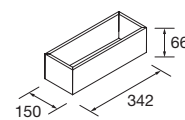

ORGANIZACIÓN INTERIOR DE CAJONES METÁLICOS

Cubo organizador para cajón metálico Carbón-TX.
150 x 342 x 66 mm

Carbón-TX		
COD.		€
23030		23