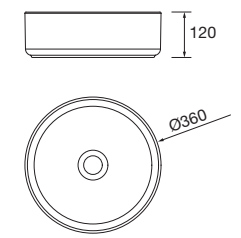

new product

Lavabo UNIQ 990 Solid surface blanco mate
grifo opcional, toallero opcional, sin sifón ni desagüe clicker
990 x 12 x 460 mm
96789 489 €

Lavabo UNIQ 1290 Solid surface blanco mate
grifo opcional, toallero opcional, sin sifón ni desagüe clicker
1290 x 12 x 460 mm
97377 549 €

Descarga la hoja de pedido

Lavabo de posar ALTIRO Porcelana blanca mate
sin sifón ni desagüe
Ø 390 x 140 mm
24555 230 €

Lavabo de posar LOKUM Porcelana negra mate
sin sifón ni desagüe clicker
Ø 375 x 135 mm
87734 230 €

DIFERENTES POSIBILIDADES

GUÍA DE ELECCIÓN

TAMAÑO DEL MUEBLE

POSICIÓN DE LA COQUETA

TALADRO PARA GRIFO

CON GRIFO EN ENCIMERA

CON GRIFO A PARED

TOALLERO OPCIONAL

TOALLERO A LA DERECHA

TOALLERO A LA IZQUIERDA

Lavabo de posar ULTRAFINO SEDUCTION Porcelana blanca
sin sifón ni desagüe
Ø 390 x 150 mm
21854 202 €

Lavabo de posar KANDY Porcelana blanca
sin sifón ni desagüe
Ø 360 x 120 mm
91489 202 €