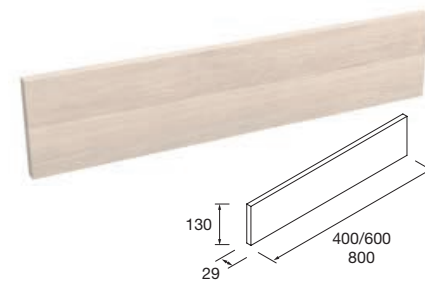

LLOYD

ESTRUCTURA LLOYD ALTA

Estructura metálica tubo cuadrado de 16 mm. combinable con mueble y Kompakt. Acoples no incluidos, son necesarios 2 acoples para su instalación

	Blanco mate	Negro mate	€
345	COD. 97717	COD. 97720	195

ESTRUCTURA LLOYD BAJA

Estructura metálica tubo cuadrado de 16 mm. combinable con mueble y Kompakt. Acoples no incluidos, son necesarios 2 acoples para su instalación

	Blanco mate	Negro mate	€
345	COD. 97718	COD. 97721	165

ACOPLÉ LLOYD COMPAKT

Se vende por unidad. Atención: Los acoples no se venden en Set. Se deberán pedir la cantidad de acoples correspondiente dependiendo de la composición

	Blanco mate	Negro mate	€
310	COD. 97709	COD. 97711	55

ACOPLÉ LLOYD MUEBLE

Se vende por unidad. Atención: Los acoples no se venden en Set. Se deberán pedir la cantidad de acoples correspondiente dependiendo de la composición

	Blanco mate	Negro mate	€
310	COD. 97708	COD. 97710	45

FRONTAL LLOYD

Frontal de madera combinable con accesorios LLOYD. Espesor de 16 mm.

	Natural	Roble África	Pino Bahía	Alsacia	€
400	COD. 97680	COD. 97684	COD. 97700	COD. 97704	39
600	COD. 97681	COD. 97689	COD. 97702	COD. 97705	49
800	COD. 97682	COD. 97690	COD. 97703	COD. 97706	59

FRONTAL METÁLICO LLOYD

Frontal metálico combinable con accesorios LLOYD. Estructura de tubo cuadrado de 16 mm.

	Blanco mate	Negro mate	€
400	COD. 97671	COD. 97674	129
600	COD. 97672	COD. 97675	139
800	COD. 97673	COD. 97677	149

JAZZ

Toallero doble JAZZ Blanco fondo 45 y 50 385 x 125 x 68 mm 23028 62 €

Toallero doble JAZZ Anodizado brillo fondo 45 y 50 385 x 125 x 68 mm 23025 62 €

Toallero doble JAZZ Negro fondo 45 y 50 385 x 125 x 68 mm 27043 62 €

Toallero sencillo JAZZ Blanco fondo 35, 40, 45 y 50 235 x 125 x 68 mm 23027 43 €

Toallero sencillo JAZZ Anodizado brillo fondo 35, 40, 45 y 50 235 x 125 x 68 mm 23024 43 €