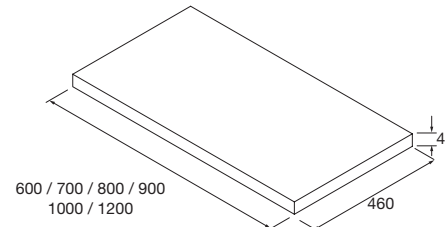

ENCIMERAS DE LAVABO ESPESORES 40 MM

Encimeras de espesores de 40 mm, en medidas de 600 a 1200 sin mecanizado. Acabados melamínicos y laminados de alta presión (HPL)

	Blanco brillo	White cotton	Black velvet	Roble África	Carbón	€
	COD.	COD.	COD.	COD.	COD.	
600	97432	97433	97434	23016	97435	181
700	97436	97437	97438	97439	97440	204
800	97441	97442	97443	23017	97444	228
900	97445	97446	97447	97448	97449	260
1000	97450	97451	97452	23018	97453	282
1200	97454	97455	97456	23019	97457	331