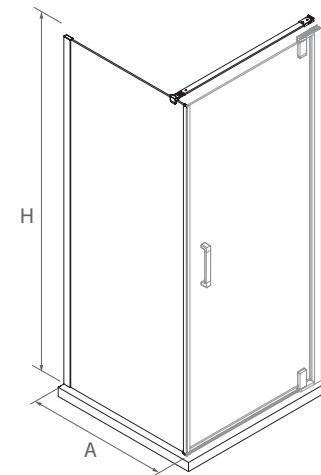

SERIE MALMÖ
Frontal con lateral fijo

PUERTA ABATIBLE PIVOTANTE CON LATERAL FIJO

- Vidrio templado de seguridad de 6 mm.
- Acabado de vidrio templado estándar, transparente.
- Tratamiento anti-cal incluido.
- Color de la periferia, plata brillo.
- Sistema de apertura, exterior o interior 90°.
- Tipo de cierre, gomas magnéticas.
- Compensación, 10 mm en frontal y 10 mm en lateral
- Reversible.
- Tensor incluido en lateral fijo.
- Asas incluidas.
- Fabricación estándar.
- Fabricación especial, lateral fijo
- Altura: 1960 mm.