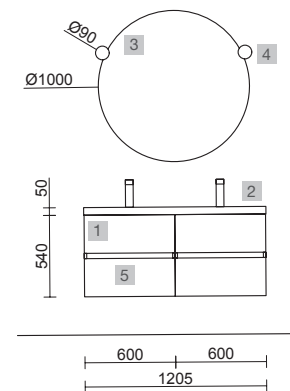

COD.	DESCRIPCIÓN	€	OPCIONALES
COMPOSICIÓN 1200			
1	23315 Mueble suspendido FUSSION LINE 600 Natural x 2 2 cajones con uñero y freno 598 x 540 x 450 mm	566	3 91132 Espejo OASIS 1000 circular Ø 1000 mm 128
2	20753 Lavabo TOSCANA 1205 doble Carga mineral blanca sin sifón ni desagüe clicker 1205 x 50 x 460 mm	395	4 91238 Aplique GILDA 90 x 2 (5 W- 4000°K) IP44 Ø 90 mm 104
	PRECIO TOTAL DEL CONJUNTO	961	5 13663 Sifón con desagüe clicker Latón cromado x 2 138