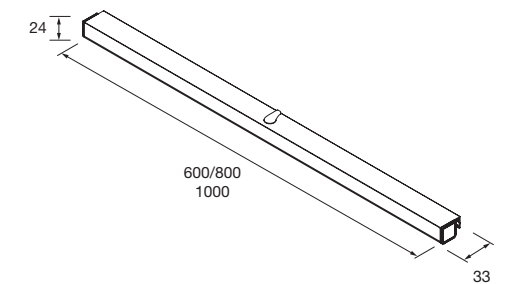

Aplique BOREAL 308
blanco luz led (7 W.) IP 44 (457lm)
(5700 K)
84122 73 €
Aplique BOREAL 500
blanco luz led (8 W.) IP 44 (568lm)
(5700 K)
84123 105 €
Aplique BOREAL 700
blanco luz led (10 W.) IP 44 (751lm)
(5700 K)
84124 148 €