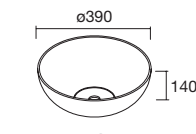

Lavabos de Posar (Solid Surface)

BOL
Solid surface blanco mate

COD.	€
26536	252