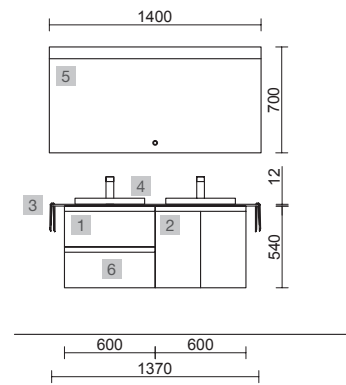

COD.	DESCRIPCIÓN	€
COMPOSICIÓN 1370 INTENSE		
1	91370 Mueble suspendido MOMENT 600 Intense 2 cajones con uñero y freno 598 x 540 x 452 mm	1006
2	91406 Mueble suspendido MOMENT 600 Intense 2 puertas con freno 598 x 540 x 452 mm	935
3	91256 Encimera Pizarra negra de 1401 hasta 1800 para mueble y coqueta, con o sin mecanizado 1401 - 1800 x 12 x 460 mm	589
4	97655 Lavabo semiencastrado MAEL Solid surface Bicolor x 2 sin sifón ni desagüe clicker 502 x 44 x 310 mm	544
PRECIO TOTAL DEL CONJUNTO		3074