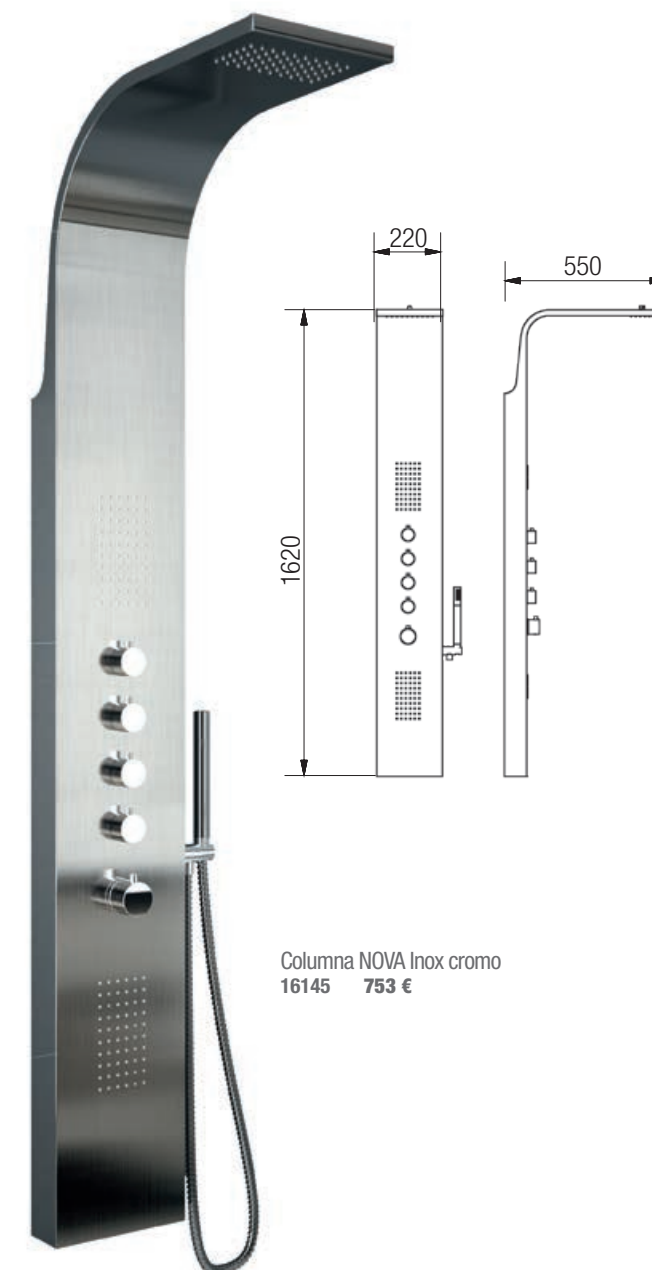

Columna NOVA Inox cromo
16145 753 €