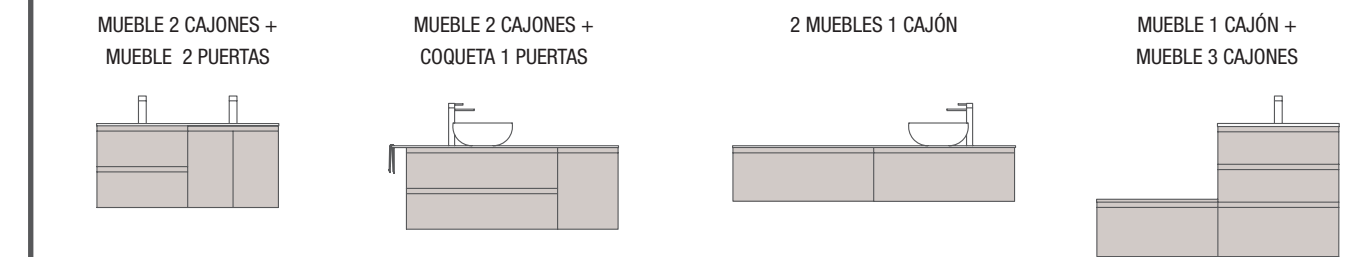

## MOMENT 1000 REAL

COD.	DESCRIPCIÓN	€
<b>COMPOSICIÓN DE MUEBLE DE 1000</b>		
1	91375 Mueble suspendido MOMENT 1000 Real 2 cajones con uñero y freno 997 x 540 x 452 mm	1398
2	20752 Lavabo TOSCANA 1005 Carga mineral blanca sin sifón ni desagüe clicker 1005 x 50 x 460 mm	285
<b>PRECIO TOTAL DEL CONJUNTO</b>		<b>1683</b>
<b>OPCIONALES</b>		
COD.	DESCRIPCIÓN	€
3	83964 Espejo MOON 1000 circular con luz led (4,8 W- 4000*K.) IP44 Ø 1000 mm	352
4	91471 Repisa MOMENT 430 izquierda Real 430 x 137 x 89 mm	126
5	13663 Sifón con desagüe clicker Latón cromado	69
<b>AUXILIARES</b>		
COD.	DESCRIPCIÓN	€
6	91447 Pilar suspendido MOMENT 1600 Real izquierdo / derecho 2 puertas con freno 400 x 1600 x 352 mm	1499