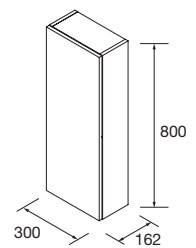

MÓDULO ALLIANCE 400 1 PUERTA

Módulo reversible de 1 puerta con apertura de sistema push e interiores carbón-TX. Bisagra de apertura 110°. Con 1 balda de cristal regulable.

		BAJO PEDIDO								
		Macchiato	Blue fog	Night blue	Antracita mate	Green forest				
		COD.	COD.	COD.	COD.	COD.				
300	96928	96929	167	300	96935	96936	96937	96938	96939	187