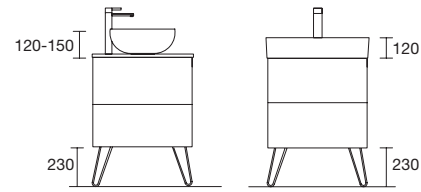

PATAS PARA LAVABOS DE POSAR / VENETO
ALTURA 230 mm