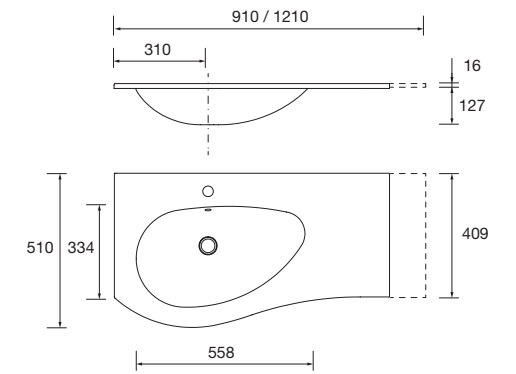

Lavabo MAM 900 coqueta a la derecha
Carga mineral blanco mate
sin sifón ni desagüe clicker
910 x 16 x 510 mm
83945 247 €

Lavabo MAM 1200 coqueta a la derecha
Carga mineral blanco mate
sin sifón ni desagüe clicker
1210 x 16 x 510 mm
83947 303 €