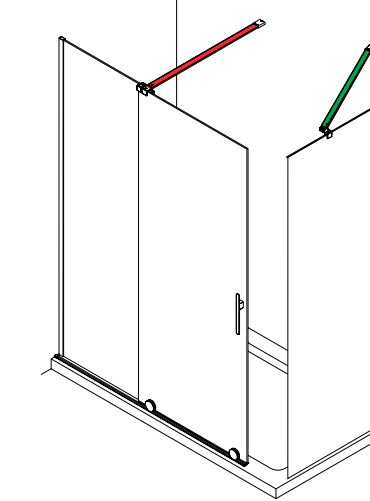

Mampara angular (pag 456) compuesto por un frontal, con tensor frontal y con lateral fijo.

● 82253