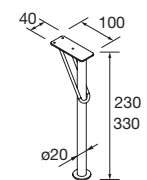

JUEGO 2 PATAS DEVA 230 / 330

Juego de 2 patas opcionales metálicas para mueble en 3 acabados disponibles, altura 230/330mm.

Blanco	Negro	Cromo		
COD.	COD.	COD.	€	
230	84128	84129	84130	51
330	84125	84126	84127	55