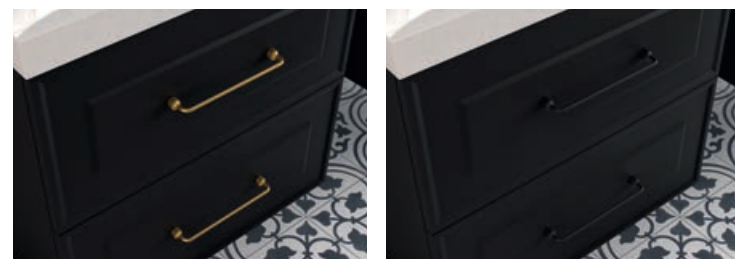

Brass

Silver

Gold

Black matt