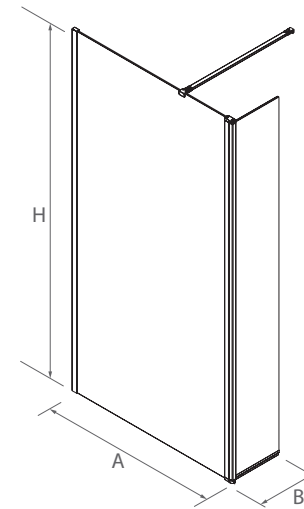

FIJO DE PASO

ABATIBLE