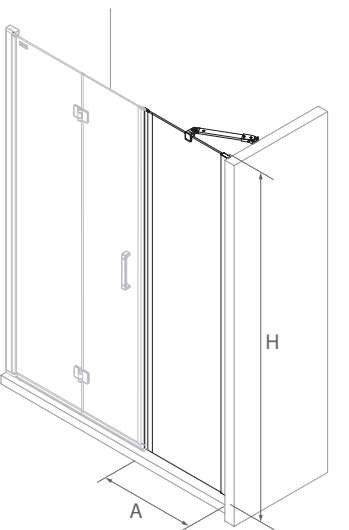

PUERTA ABATIBLE / PLEGABLE + FIJO EN LÍNEA

- Vidrio templado de seguridad de 6 mm.
- Acabado de vidrio templado estándar, transparente.
- Acabado de vidrio templado especial, transparente.
- Tratamiento anti-cal incluido.
- Color de la periferia, plata brillo.
- Sistema de apertura, puerta abatible 90°.
- Tipo de cierre, perfil magnético.
- Compensación, 40 mm frontal / 20 mm lateral fijo.
- Reversible.
- Asas incluidas.
- Fabricación estándar.
- Fabricación especial, lateral fijo
- Altura: 2050 mm.

FRONTAL DUCHA

Stock	FRONTAL DUCHA					
	MEDIDAS (A)	ALTURA (H)	ACCESO (C)	ACABADO	Nº EMBALAJES	COD. €
	670 - 690	2050	600	Plata brillo	1	26731 447
	770 - 790	2050	700	Plata brillo	1	26732 471
	870 - 890	2050	800	Plata brillo	1	26733 495
	970 - 990	2050	900	Plata brillo	1	26734 518

LATERALES FIJOS

Stock	LATERALES FIJOS				
	MEDIDAS (A)	ALTURA (H)	ACABADO	Nº EMBALAJES	COD. €
	662 - 682	2050	Plata brillo	1	26736 282
	762 - 782	2050	Plata brillo	1	26737 294
	862 - 882	2050	Plata brillo	1	26738 305

OPCIONALES

Stock	OPCIONALES		
	COD.	DESCRIPCIÓN	€
	22437	Soporte a pared	35

LATERALES FIJOS ESPECIALES / para frontales de ducha

Bajo pedido	LATERALES FIJOS ESPECIALES / para frontales de ducha				
	MEDIDAS (A)	ALTURA (H)	ACABADO	Nº EMBALAJES	COD. €
	< 600	1950	Plata brillo	1	93981 308
	601 - 800	1950	Plata brillo	1	93982 355
	801 - 1000	1950	Plata brillo	1	93983 448
	1001 - 1200	1950	Plata brillo	1	93984 499

* Consulte plazo de entrega a su distribuidor habitual.