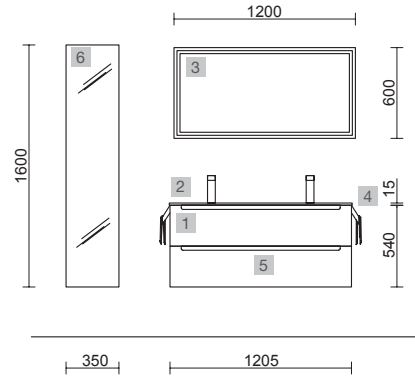

COD.	DESCRIPCIÓN	€
COMPOSICIÓN CON MUEBLE DE 1200		
1	23942 Mueble suspendido MONTERREY 1200 Natural 2 cajones metálicos con freno 1197 x 540 x 450 mm	713
2	97046 Lavabo VILNA 1205 Mineralsolid mate una poza, dos grifos sin sifón ni desagüe clicker 1205 x 460 x 15 mm	444
PRECIO TOTAL DEL CONJUNTO		1157

OPCIONALES		
COD.	DESCRIPCIÓN	€
3	92652 Espejo ROMA 1200 horizontal vertical con marco blanco, luz led (10,8W- 5700°K) IP 44 1200 x 600 mm	423
4	23027 Toallero sencillo JAZZ Blanco x 2 fondo 35, 40, 45 y 50 235 x 125 x 68 mm	86
5	13663 Sifón con desagüe clicker Latón cromado	69

AUXILIARES		
COD.	DESCRIPCIÓN	€
6	26864 Pilar suspendido ALLIANCE Natural izquierdo / derecho 1 puerta espejo con tirador y soft close 350 x 1600 x 349 mm	453