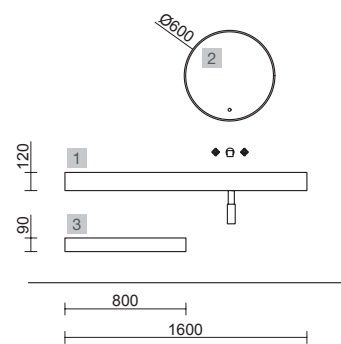

COD.	DESCRIPCIÓN	€
COMPOSICIÓN 1600 MÁRMOL BLANCO		
1	83357 Encimera COMPAKT 51 Mármol blanco de 1401 hasta 1600 mm, con 1 poza grande integrada 1401 - 1600 x 510 x 120 mm	1105
PRECIO TOTAL DEL CONJUNTO		1105

OPCIONALES		
COD.	DESCRIPCIÓN	€
2	97618 Espejo GLOBE 600 Dorado circular con luz led y sensor (12 W- 5700°K) IP44 Ø 600 mm	342
3	25969 Repisa COMPAKT 42 Mármol blanco de 600 hasta 800 mm 600 - 800 x 420 x 90 mm	454