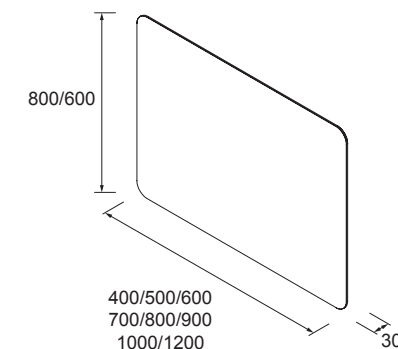

Espejo ROTA 400 vertical 400 x 800 mm 20729 90 €	Espejo ROTA 1000 horizontal vertical 1000 x 800 mm 20734 113 €
Espejo ROTA 500 vertical 500 x 800 mm 20730 93 €	Espejo ROTA 1200 horizontal 1200 x 600 mm 20735 141 €
Espejo ROTA 600 horizontal vertical 600 x 800 mm 16943 93 €	
Espejo ROTA 700 horizontal vertical 700 x 800 mm 20731 96 €	
Espejo ROTA 800 horizontal vertical 800 x 800 mm 20732 102 €	
Espejo ROTA 900 horizontal vertical 900 x 800 mm 20733 108 €