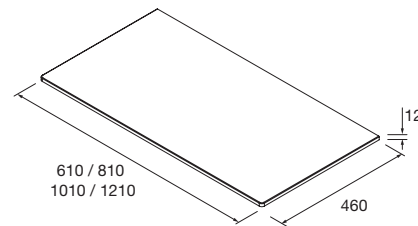

ENCIMERAS DE LAVABO ESPESOR 12 MM

Encimeras de espesores de 12 mm en medidas de 600 a 1200 mm sin mecanizado. Acabados blanco mate en solid surface, pizarra negra y mármol blanco en compacto
NOTA: más opciones de encimeras a medida y con mecanizado en capítulo 2

	Solid surface blanco mate	Pizarra negra	Mármol blanco	€
	COD.	COD.	COD.	
600	97495	97501	97507	289
800	97497	97503	97509	309
1000	97499	97505	97511	329
1200	97500	97506	97512	349