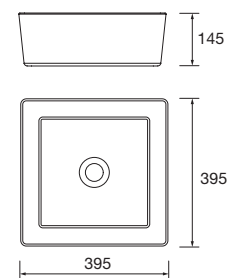

Lavabo de posar VERILA Porcelana blanca
sin sifón ni desagüe
400 x 120 x 300 mm
91487 179 €