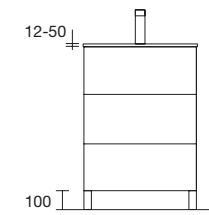

PATAS PARA LAVABOS DE ENCASTRE /
ALTURA 100 mm