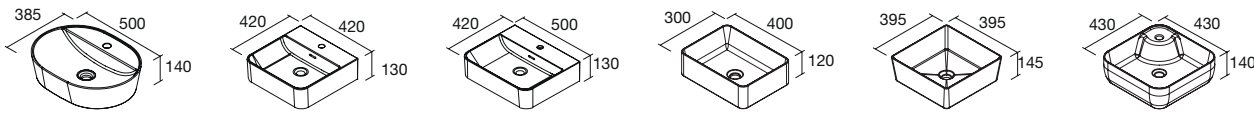

Lavabos semiencastre (Solid Surface)

MAEL		MAEL	
Solid surface Bicolor		Solid surface blanco mate	
COD.	€	COD.	€
97655	272	97654	252

Lavabos de Posar (Porcelana blanca)

ALTIRO		SEDUCTION		KANDY		LOKUM	
Porcelana blanca mate		Porcelana blanca		Porcelana blanca		Porcelana negra mate	
COD.	€	COD.	€	COD.	€	COD.	€
24555	230	21854	202	91489	202	87734	230