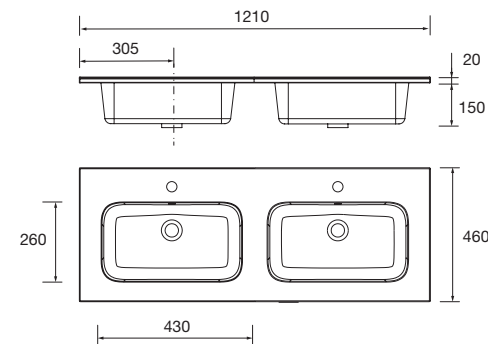

sin sifón y desagüe clicker
610 x 20 x 460 mm

26783 123 €

Lavabo CONSTANZA 710 Porcelana blanca

sin sifón y desagüe clicker
710 x 20 x 460 mm

26782 136 €

sin sifón y desagüe clicker
810 x 20 x 460 mm

26781 151 €

Lavabo CONSTANZA 910 Porcelana blanca

sin sifón y desagüe clicker
910 x 20 x 460 mm

26780 174 €

sin sifón y desagüe clicker
1010 x 20 x 460 mm

26779 186 €

sin sifón y desagüe clicker
1210 x 20 x 460 mm

98958 422 €

Lavabo CONSTANZA 1210 doble Porcelana blanca

sin sifón y desagüe clicker
1210 x 20 x 460 mm

26778 422 €