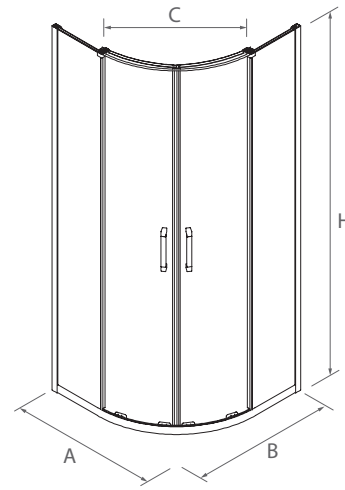

## SEMICIRCULAR DUCHA

Stock	SEMICIRCULAR DUCHA							
	MEDIDAS (A)	MEDIDAS (B)	ALTURA (H)	ACCESO (C)	ACABADO	Nº EMBALAJES	COD.	€
	765 - 790	765 - 790	1950	485	Plata brillo	1	<b>95481</b>	<b>565</b>
	765 - 790	765 - 790	1950	523	Plata brillo	1	<b>95482</b>	<b>586</b>