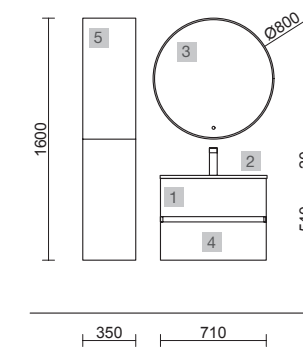

COD.	DESCRIPCIÓN	€
COMPOSICIÓN CON MUEBLE DE 700		
1	96689 Mueble suspendido FUSSION LINE 700 fondo 40 White cotton 2 cajones con freno 697 x 540 x 385 mm	288
2	97070 Lavabo Fondo 40 IBERIA 710 Porcelana blanca sin sifón ni desagüe clicker 710 x 20 x 395 mm	143
PRECIO TOTAL DEL CONJUNTO		431

COD.	DESCRIPCIÓN	€
OPCIONALES		
3	97634 Espejo GLOBE 800 Blanco circular con luz led y sensor (10 W- 5700°K) IP44 Ø 800 mm	367
4	26985 Sifón VINCI Negro mate con válvula clicker	113

COD.	DESCRIPCIÓN	€
AUXILIARES		
5	81729 Pilar suspendido ALLIANCE White cotton izquierdo / derecho 2 puertas apertura push 350 x 1600 x 349 mm	415