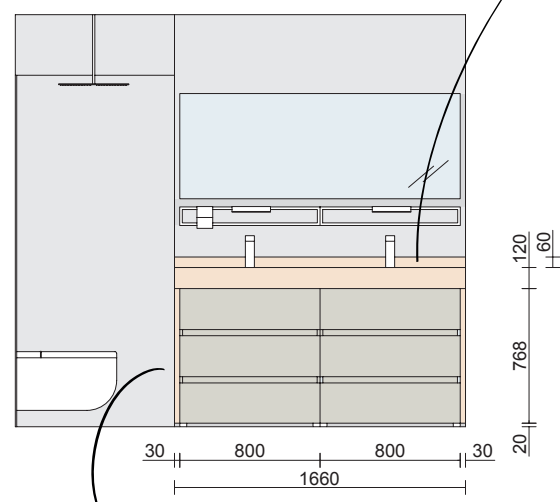

### LAVABO DOBLE CON FALDÓN NAILA

Opción de encimera laminada:  
ENCIMERAS MELAMÍNICAS Y DE HPL  
A MEDIDA

Espesor 16 mm:

Espesor 40 mm:

Remata la composición con las regletas de terminación.