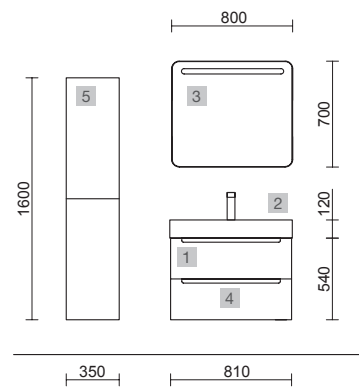

MONTERREY 800 BLANCO BRILLO

COD.	DESCRIPCIÓN	€
COMPOSICIÓN CON MUEBLE DE 800		
1	26678 Mueble suspendido MONTERREY 800 Blanco brillo 2 cajones metálicos con freno 797 x 540 x 450 mm	580
2	87727 Lavabo VENETO 810 con apoyo Porcelana blanca una poza sin sifón ni desagüe clicker 810 x 120 x 460 mm	215
PRECIO TOTAL DEL CONJUNTO		795
OPCIONALES		
COD.	DESCRIPCIÓN	€
3	87856 Espejo APOLO 800 Dorado horizontal con luz led y repisa (10 W- 5700ºK), IP 44 800 x 700 x 110 mm	385
4	13663 Sifón con desagüe clicker Latón cromado	69
AUXILIARES		
COD.	DESCRIPCIÓN	€
5	22828 Pilar suspendido ALLIANCE Blanco brillo izquierdo / derecho 2 puertas apertura push 350 x 1600 x 349 mm	415