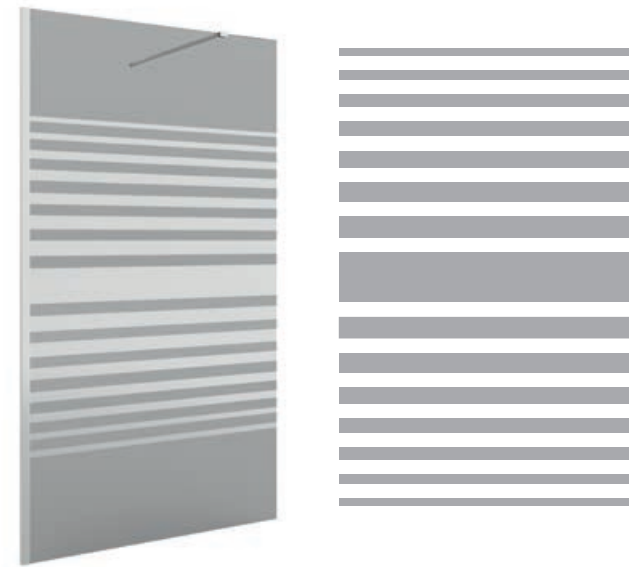

MAMPARA DE PASO ESPECIAL FUME SERIGRAFIA DECO 6

Fumé DECO 6

MEDIDAS (A)	ALTURA (H)	ACABADO	Nº EMBALAJES	COD.	€
< 400	1500 - 1950	Plata brillo	1	25725	525
400 - 600	1500 - 1950	Plata brillo	1	25726	577
600 - 800	1500 - 1950	Plata brillo	1	25727	744
800 - 1000	1500 - 1950	Plata brillo	1	25728	884
1000 - 1200	1500 - 1950	Plata brillo	1	25729	972
1200 - 1400	1500 - 1950	Plata brillo	1	25730	1096

* Consulte plazo de entrega a su distribuidor habitual.