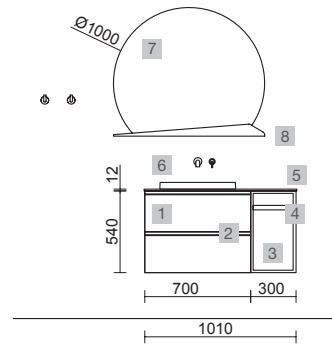

COD.	DESCRIPCIÓN	€
COMPOSICIÓN 1000/D WHITE COTTON		
1	96401 Mueble suspendido SPIRIT 700 White cotton 2 cajones metálicos con freno 697 x 540 x 450 mm	494
2	90989 Tirador SPIRIT 700 Blanco soft x 2	36
3	96986 Coqueta suspendida ALLIANCE 300 toallero extraíble White cotton con cajones interiores 300 x 540 x 450 mm	237
4	96995 Tirador TOALLERO 300 Blanco mate	28
5	24466 Encimera Solid surface blanco mate de 1001 hasta 1400 para mueble y coqueta, con o sin mecanizado 1001 - 1400 x 12 x 460 mm	479
6	97655 Lavabo semiencastrado MAEL Solid surface Bicolor sin sifón ni desagüe clicker 502 x 44 x 310 mm	272
PRECIO TOTAL DEL CONJUNTO		1546