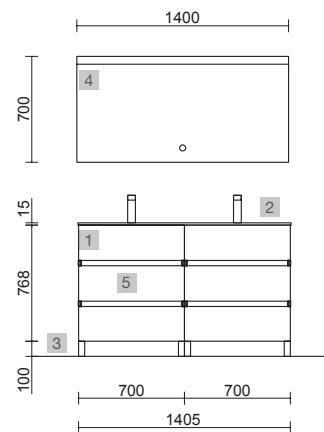

COD.	DESCRIPCIÓN	€	OPCIONALES	€	
COMPOSICIÓN 1400					
1	26564 Mueble FUSSION LINE 700 Alsacia x 2 3 cajones con uñero y freno 697 x 768 x 450 mm	758	4	97601 Espejo ORLEANS 1400 horizontal con luz led y sensor (30+36 W-5700ºK) IP44 1400 x 700 mm	499
2	97053 Lavabo VILNA 1405 doble MineralSolid mate sin sifón ni desagüe clicker 1405 x 460 x 15 mm	479	5	13663 Sifón con desagüe clicker Latón cromado x 2	138
3	83425 Juego 4 patas Negro mate x 2 100 mm	30			
PRECIO TOTAL DEL CONJUNTO		1267