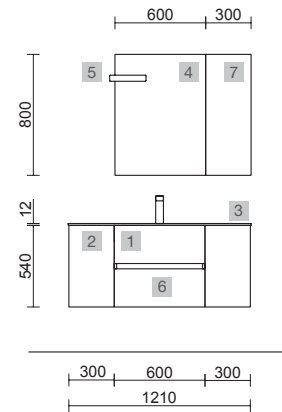

AUXILIARES		
COD.	DESCRIPCIÓN	€
8	96930 Módulo ALLIANCE 300 Natural izquierdo / derecho 1 puerta apertura push 300 x 400 x 162 mm	167

FUSSION LINE 1200/C NATURAL

COD.	DESCRIPCIÓN	€
<b>COMPOSICIÓN 1200 NATURAL</b>		
1	23315 Mueble suspendido FUSSION LINE 600 Natural 2 cajones con uñero y freno 598 x 540 x 450 mm	283
2	87515 Coqueta suspendida ALLIANCE 300 Natural x 2 izquierda / derecha 1 puerta apertura push, fondo reducido 300 x 540 x 250 mm	322
3	87984 Lavabo a medida Solid surface blanco mate doble fondo, sin sifón ni desagüe clicker, poza 46 cm 1201 - 1500 x 12 x 460 mm	699
<b>PRECIO TOTAL DEL CONJUNTO</b>		<b>1304</b>