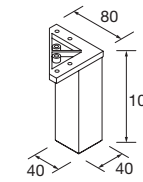

JUEGO 4 PATAS 40 MM

Juego de 4 patas necesarias para mueble de 3 cajones, en 3 acabados disponibles, altura de 100 mm.