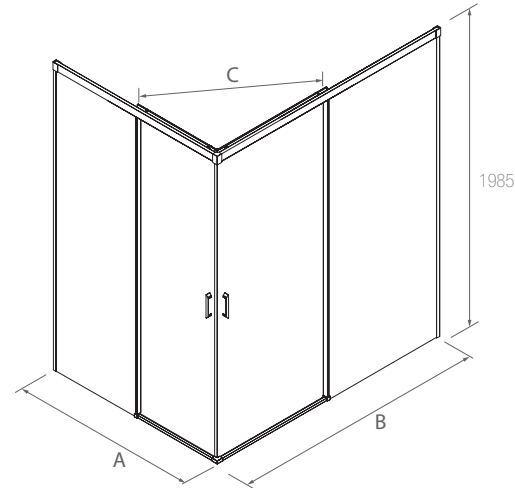

SERIE KAAVI
Angular negro

CORREDERA 2 PUERTAS / 2 FIJOS

- Cristal transparente templado Norma EN-12150 de 6 mm en puerta y fijo
- Compensación, 10 mm.
- Sin perfilera inferior
- Altura: 1985 mm.
- Rodamientos de doble tándem
- Posibilidad de 4 serigrafías digitales
- Facilidad liberación de la hoja corredera. Pinza metálica
- Tratamiento anti-cal incluido.