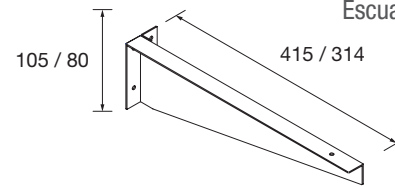

SERIE COMPAKT

JUEGO DE ESCUADRA DE SOPORTE CON REGULACIÓN

Escuadra de soporte con regulación para encimeras

	COD.	€
340 X 80	26197	75
415 X 105	26196	79

TOALLERO COMPAKT

Toallero COMPAKT de acero pintado epoxi o cromado. Compuesto de 2 piezas, se sirve desmontado, se une a escuadra de fijación COMPAKT mediante tornillos