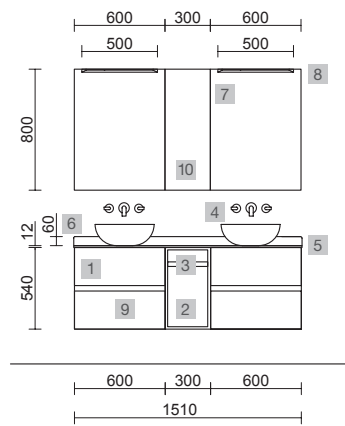

FUSSION LINE 1500 ALSACIA

COD.	DESCRIPCIÓN	€
CONJUNTO 1500 ALSACIA		
1	23314 Mueble suspendido FUSSION LINE 600 Alsacia x 2 2 cajones con uñero y freno 598 x 540 x 450 mm	566
2	96993 Coqueta suspendida ALLIANCE 300 toallero extraíble Alsacia con cajones interiores 300 x 540 x 450 mm	237
3	96996 Tirador TOALLERO 300 Negro mate	28
4	91491 Lavabo de posar BULKAN Solid surface negro x 2 sin sifón ni desagüe clicker Ø 390 x 140 mm	464
5	91256 Encimera Pizarra negra de 1401 hasta 1800 para mueble y coqueta, con o sin mecanizado 1401 - 1800 x 12 x 460 mm	589
6	91266 Regleta Pizarra negra de 1401 hasta 1800 mm 1401-1800 mm	113
PRECIO TOTAL DEL CONJUNTO		1997

OPCIONALES		
COD.	DESCRIPCIÓN	€
7	16908 Espejo SENA 600 x 2 horizontal vertical luna 5 mm 600 x 800 mm	174
8	84123 Aplique BOREAL 500 x 2 blanco luz led (8 W.) IP 44 (568lm) (5700 K)	210
9	16994 Sifón válvula abierta con desagüe Latón cromado x 2	138

AUXILIARES		
COD.	DESCRIPCIÓN	€
10	96946 Módulo ALLIANCE 300 Alsacia izquierdo / derecho 1 puerta apertura push 300 x 800 x 162 mm	198