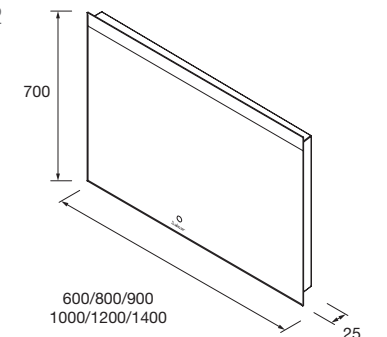

Espejo ORLEANS 600
horizontal con luz led y sensor (10+22 W-5700°K) IP44
600 x 700 mm
97586 342 €

Espejo ORLEANS 700
horizontal con luz led y sensor (10+22 W-5700°K) IP44
700 x 700 mm
97596 374 €

Espejo ORLEANS 800
horizontal con luz led y sensor (12+22 W-5700°K) IP44
800 x 700 mm
97597 402 €

Espejo ORLEANS 900
horizontal con luz led y sensor (12+22 W-5700°K) IP44
900 x 700 mm
97598 445 €

Espejo ORLEANS 1000
horizontal con luz led y sensor (15+32 W-5700°K) IP44
1000 x 700 mm
97599 465 €

Espejo ORLEANS 1200
horizontal con luz led y sensor (15+32 W-5700°K) IP44
1200 x 700 mm
97600 485 €

Espejo ORLEANS 1400
horizontal con luz led y sensor (30+36 W-5700°K) IP44
1400 x 700 mm
97601 499 €