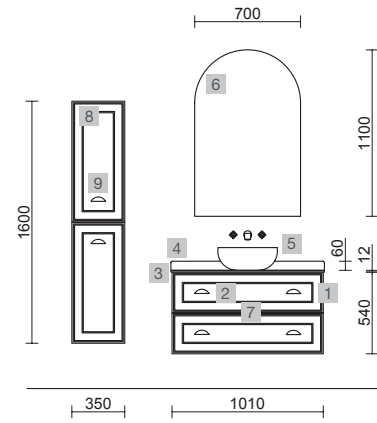

COD.	DESCRIPCIÓN	€
COMPOSICIÓN CON MUEBLE DE 1000		
1	91315 Mueble suspendido RENOIR 1000 Green forest 2 cajones metálicos con freno 997 x 540 x 450 mm	720
2	91339 Tirador FOLK Black matt x 4	52
3	97505 Encimera Pizarra negra para mueble y coqueta, sin mecanizado 1000 x 12 x 460 mm	329
4	91264 Regleta Pizarra negra hasta 1000 mm <1000 mm	62
5	91491 Lavabo de posar BULKAN Solid surface negro sin sifón ni desagüe clicker Ø 390 x 140 mm	232
PRECIO TOTAL DEL CONJUNTO		1395

OPCIONALES		
COD.	DESCRIPCIÓN	€
6	97644 Espejo EMILE 700 horizontal vertical con luz led (20 W- 5700°K) IP44 700 x 1100 mm	407
7	16994 Sifón válvula abierta con desagüe Latón cromado	69

AUXILIARES		
COD.	DESCRIPCIÓN	€
8	91321 Pilar suspendido RENOIR Green forest 2 puertas sin tirador con freno 350 x 1600 x 349 mm	494
9	91339 Tirador FOLK Black matt x 2	26