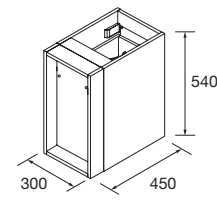

COQUETA SUSPENDIDA ALLIANCE 1 PUERTA

Coqueta suspendida de 1 puerta con sistema de apertura PUSH y acabado interior Carbón-TX. Bisagras de apertura 110°. Reversible.
Con una balda de madera regulable en altura.
Combinable con las series:
Fusión Line / Spirit / Monterrey

	Blanco brillo	White cotton	Black velvet	Natural	Roble África	Pino bahía	Alsacia	€
	COD.	COD.	COD.	COD.	COD.	COD.	COD.	
300	97013	97014	97015	97016	97017	97018	97019	219

BAJO PEDIDO						€
Macchiato	Blue fog	Night blue	Antracita mate	Green forest		
COD.	COD.	COD.	COD.	COD.		
300	97020	97021	97022	97023	97024	239

COQUETA SUSPENDIDA ALLIANCE 2 HUECOS

Coqueta suspendida de 2 huecos.
Combinable con series:
Fusión Line / Spirit / Monterrey

	Blanco brillo	White cotton	Black velvet	Natural	Roble África	Pino bahía	Alsacia	€
	COD.	COD.	COD.	COD.	COD.	COD.	COD.	
300	96976	96977	96978	96979	96980	96981	96982	120

COQUETA SUSPENDIDA ALLIANCE 1 PUERTA CURVA

Coqueta suspendida de 1 puerta curva con sistema de apertura PUSH y acabado interior Carbón-TX. Bisagras de apertura 110°. Reversible.
Con una balda de madera regulable en altura.
Combinable con las series:
Fusión Line / Spirit / Monterrey

BAJO PEDIDO								€
Blanco brillo	White cotton	Black velvet	Natural	Roble África	Pino bahía	Alsacia		
COD.	COD.	COD.	COD.	COD.	COD.	COD.	COD.	
300	97025	97026	97027	97028	97029	97031	97033	389

BAJO PEDIDO					€
Macchiato	Blue fog	Night blue	Antracita mate	Green forest	
COD.	COD.	COD.	COD.	COD.	
97034	97035	97036	97037	97038	389

COQUETA SUSPENDIDA TOALLERO EXTRAÍBLE ALLIANCE

Coqueta suspendida con cajón extraíble de madera, acabado interior Carbón-TX, con guías ocultas de extracción total y hueco para el secador. Tirador no incluido, 3 acabados disponibles.
Combinable con las series:
Fusión Line / Spirit / Monterrey.