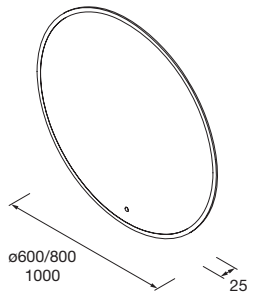

Espejo GLOBE 600 Dorado
circular con luz led y sensor (12 W-5700°K) IP44
Ø 600 mm
97618 342 €

Espejo GLOBE 800 Dorado
circular con luz led y sensor (10 W-5700°K) IP44
Ø 800 mm
97636 367 €

Espejo GLOBE 1000 Dorado
circular con luz led y sensor (20 W-5700°K) IP44
Ø 1000 mm
97639 429 €

Espejo GLOBE 600 Blanco
circular con luz led y sensor (12 W-5700°K) IP44
Ø 600 mm
97604 342 €

Espejo GLOBE 800 Blanco
circular con luz led y sensor (10 W-5700°K) IP44
Ø 800 mm
97634 367 €

Espejo GLOBE 1000 Blanco
circular con luz led y sensor (20 W-5700°K) IP44
Ø 1000 mm
97637 429 €

Espejo GLOBE 600 Negro
circular con luz led y sensor (12 W-5700°K) IP44
Ø 600 mm
97614 342 €

Espejo GLOBE 800 Negro
circular con luz led y sensor (10 W-5700°K) IP44
Ø 800 mm
97635 367 €

Espejo GLOBE 1000 Negro
circular con luz led y sensor (20 W-5700°K) IP44
Ø 1000 mm
97638 429 €