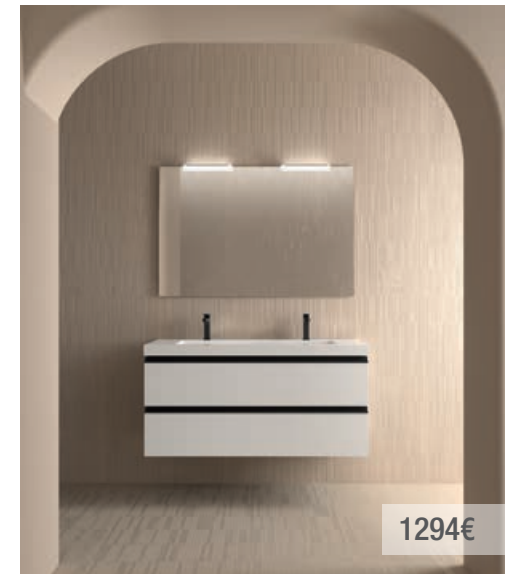

1294€

Mueble White cotton • Tirador negro • Lavabo Toscana • Espejo Sena • Aplique Boreal