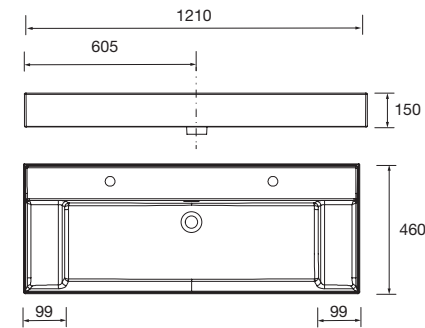

Lavabo Fondo 40 IBERIA 510 Porcelana
blanca
sin sifón y desagüe clicker
510 x 20 x 395 mm
21564 125 €

Lavabo Fondo 40 IBERIA 710 Porcelana
blanca
sin sifón ni desagüe clicker
710 x 20 x 395 mm
97070 143 €