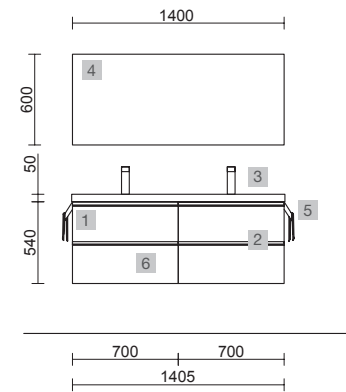

COD.	DESCRIPCIÓN	€
COMPOSICIÓN DOBLE DE 1400		
1	90949 Mueble suspendido SPIRIT 700 Roble África x 2 2 cajones metálicos con freno 697 x 540 x 450 mm	988
2	90988 Tirador SPIRIT 700 Anodizado brillo x 4	72
3	27144 Lavabo TOSCANA 1400 doble Carga mineral blanca sin sifón ni desagüe clicker 1405 x 50 x 460 mm	440
PRECIO TOTAL DEL CONJUNTO		1500

OPCIONALES		
COD.	DESCRIPCIÓN	€
4	91115 Espejo REFLEXO 1400 horizontal vertical luz led (10,8 W- 4200°K) IP 44 1400 x 600 mm	434
5	23025 Toallero doble JAZZ Anodizado brillo x 2 fondo 45 y 50 385 x 125 x 68 mm	124
6	13663 Sifón con desagüe clicker Latón cromado x 2	138