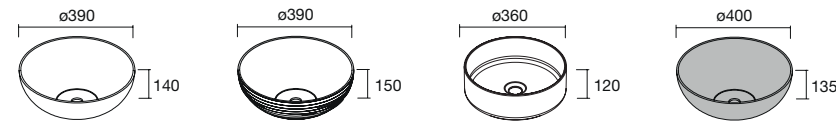

Lavabos de Posar (Porcelana blanca)

ALTIRO		SEDUCTION		KANDY		LOKUM	
Porcelana blanca mate		Porcelana blanca		Porcelana blanca		Porcelana negra mate	
COD.	€	COD.	€	COD.	€	COD.	€
24555	230	21854	202	91489	202	87734	230