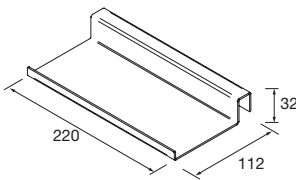

ESTANTE LLOYD

Estante de chapa metálico. Espesor 2 mm.

Blanco mate	Negro mate	
COD.	COD.	€
97659	97666	75