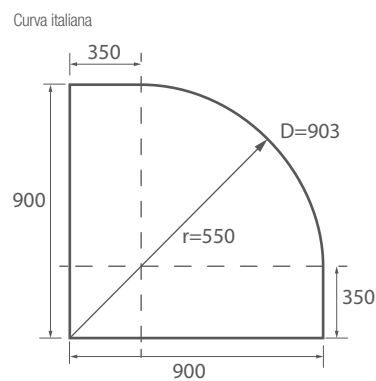

Stock	PLATO	MEDIDAS (A)	MEDIDAS (B)	ALTURA (H)	ACCESO (C)	ACABADO	Nº EMBALAJES	Transparente		
								COD.	€	
	750 x 750	725 - 750	725 - 750	1950	455	Plata brillo	1	16712	520	
	800 x 800	765 - 790	765 - 790	1950	490	Plata brillo	1	16714	523	Curva roca
	800 x 800	765 - 790	765 - 790	1950	500	Plata brillo	1	16715	523	Curva italiana
	900 x 900	865 - 890	865 - 890	1950	560	Plata brillo	1	16716	538	Curva italiana
	900 x 900	865 - 890	865 - 890	1950	570	Plata brillo	1	16717	538	Curva roca