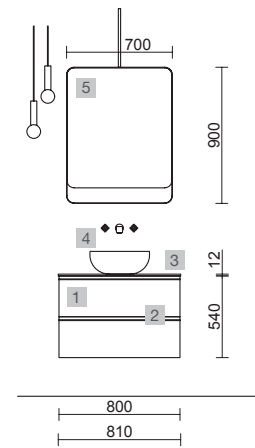

COD.	DESCRIPCIÓN	€
COMPOSICIÓN DE MUEBLE DE 800		
1	96402 Mueble suspendido SPiRiT 800 White cotton 2 cajones metálicos con freno 797 x 540 x 450 mm	526
2	90992 Tirador SPiRiT 800 Blanco soft x 2	38
3	97529 Lavabo a medida NAILA 600/900 Solid surface blanco mate de 600 hasta 900 mm, con 1 poza sin sifón ni desagüe clicker, con o sin mecanizado 600 - 900 x 12 x 460 mm	559
PRECIO TOTAL DEL CONJUNTO		1123

OPCIONALES		
COD.	DESCRIPCIÓN	€
4	87856 Espejo APOLo 800 Dorado horizontal con luz led y repisa (10 W- 5700ºK). IP 44 800 x 700 x 110 mm	385
5	13663 Sifón con desagüe clicker Latón cromado	69