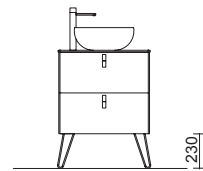

PATAS PARA LAVABOS DE POSAR / VENETO ALTURA 230 MM