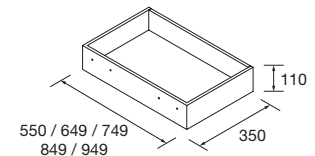

CAJÓN MADERA COMPLETO

Cajón completo madera sin salvasifón, Carbón-TX

Carbón-TX		
COD.		€
600	24956	52
700	24957	56
800	24958	59
900	24959	61
1000	24960	63