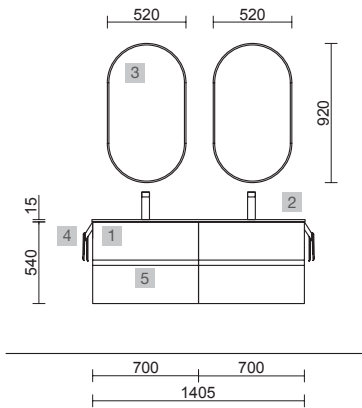

<b>OPCIONALES</b>		
COD.	DESCRIPCIÓN	€
3	87862 Espejo OLIMPIA 920 White cotton x 2 vertical con luz led (20 W- 5700°K). IP44 920 x 520 x 30 mm	660
4	23025 Toallero doble JAZZ Anodizado brillo x 2 fondo 45 y 50 385 x 125 x 68 mm	124
5	13663 Sifón con desagüe clicker Latón cromado x 2	138