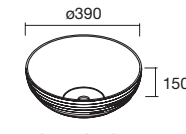

SEDUCTION
Porcelana blanca

COD.	€
21854	202