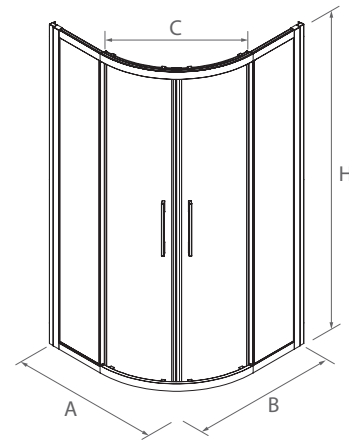

SERIE CLEAR
Semicircular de ducha

MAMPARA SEMICIRCULAR DUCHA DE DOS PUERTAS Y DOS FIJOS

- Vidrio templado de seguridad de 6 mm.
- Acabado de vidrio templado estándar, transparente.
- Color de la periferia, plata brillo.
- Sistema de apertura, puerta corredera.
- Tipo de cierre, goma magnética.
- Compensación, 25 mm cada lado.
- Reversible.
- Asas incluidas.
- Fabricación estándar.
- Altura: 1950 mm.
- Rodamiento regulable.

SEMICIRCULAR DUCHA