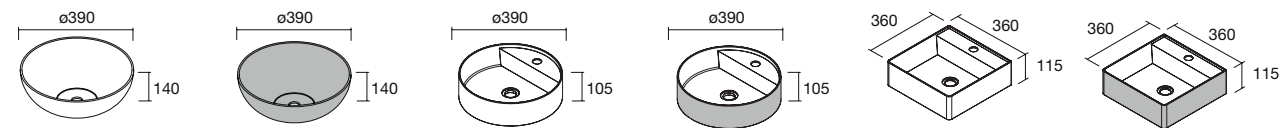

Lavabos de Posar (Solid Surface)

BOL		BULKAN		BICA		BICA		TALEA		TALEA	
Solid surface blanco mate		Solid surface negro		Solid surface blanco mate		Solid surface Bicolor		Solid surface blanco mate		Solid surface Bicolor	
COD.	€	COD.	€	COD.	€	COD.	€	COD.	€	COD.	€
26536	252	91491	232	97647	252	97648	272	97649	252	97652	272

ENCIMERAS DE LAVABO ESPESOR 19 MM

Encimeras de contrachapado de espesor 19 mm en medidas especiales con o sin mecanizado

NOTA: encimeras especiales en longitud plazo de servicio 15 días laborables.