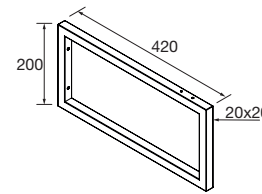

SOPORTE ENCIMERA TOALLERO

	Blanco	Negro	Cromo	€
420	COD. 89603	COD. 91492	COD. 91493	110