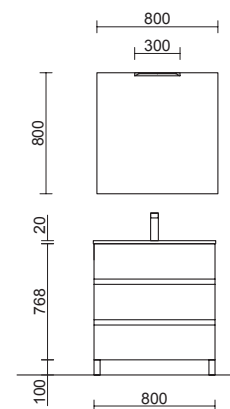

## Eco options

Mueble Alsacia • Lavabo Costanza • Espejo Sena • Aplique Boreal

625€

Mueble Black Velvet • Lavabo Costanza • Espejo Sena • Aplique Boreal

1276€

Mueble Roble África • Lavabo Costanza • Espejo Sena • Aplique Boreal • Juego 4 patas 100mm