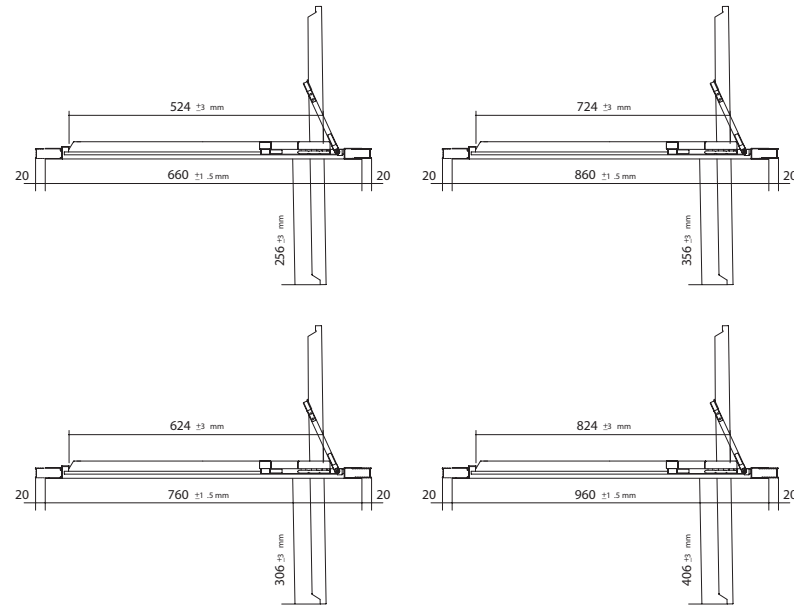

SERIE HABITAT
Frontal plata brillo con lateral fijo

MAMPARA FRONTAL DUCHA CON LATERAL FIJO

- Vidrio templado de seguridad de 6 mm.
- Acabado de vidrio templado estándar, transparente.
- Acabado de vidrio templado especial, transparente.
- Tratamiento anti-cal incluido.
- Color de la periferia, plata brillo.
- Sistema de apertura, puerta abatible 90°.
- Tipo de cierre, perfil magnético.
- Compensación, 40 mm frontal / 20 mm lateral fijo.
- Reversible.
- Asas incluidas.
- Fabricación estándar.
- Fabricación especial, lateral fijo
- Altura: 1950 mm.