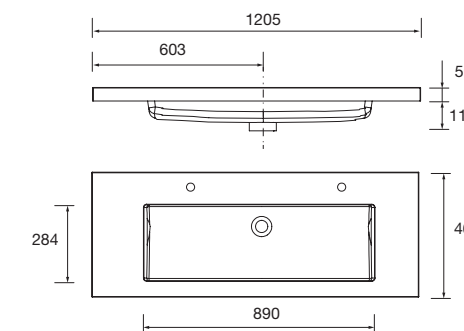

Lavabo TOSCANA 1200 Carga mineral blanca