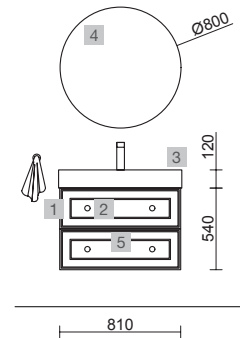

COD.	DESCRIPCIÓN	€
COMPOSICIÓN CON MUEBLE DE 800		
1	91307 Mueble suspendido RENOIR 800 Macchiato 2 cajones metálicos con freno 797 x 540 x 450 mm	645
2	91329 Tirador STYLE 35 Silver x 4	68
3	23401 Lavabo VENETO 810 Porcelana blanca una poza sin sifón ni desagüe clicker 810 x 120 x 460 mm	215
PRECIO TOTAL DEL CONJUNTO		928

OPCIONALES		
COD.	DESCRIPCIÓN	€
4	83963 Espejo MOON 800 circular con luz led (4,8 W- 4000%) IP44 Ø 800 mm	316
5	13663 Sifón con desagüe clicker Latón cromado	69