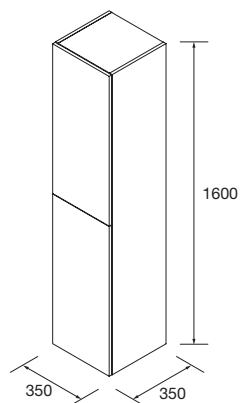

MÓDULOS ALLIANCE 800 1 PUERTA

Módulo reversible de 1 puerta con apertura de sistema push e interiores carbón-TX. Bisagra de apertura 110°. Con 2 baldas de cristal regulables.

		BAJO PEDIDO								
		Macchiato	Blue fog	Night blue	Antracita mate	Green forest				
		COD.	COD.	COD.	COD.	COD.				
300	96941	96942	198	300	96947	96948	96949	96950	96951	208

PILAR ALLIANCE 1600 2 PUERTAS

Pilar reversible de 2 puertas con sistema de apertura push. Interiores Carbón-TX con 4 baldas regulables de cristal. Bisagras de apertura 110°

		BAJO PEDIDO								
		Macchiato	Blue fog	Night blue	Antracita mate	Green forest				
		COD.	COD.	COD.	COD.	COD.				
350	81729	91035	415	350	81730	81731	81733	96744	96743	455