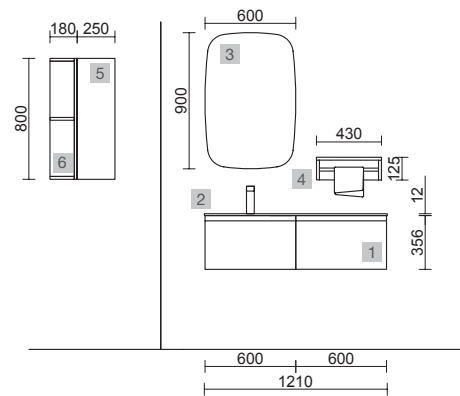

MOMENT 1200 PURE

COD.	DESCRIPCIÓN	€
COMPOSICIÓN 1200 PURE		
1	91356 Mueble suspendido MOMENT 600 Pure x 2 1 cajón con uñero y freno 598 x 356 x 452 mm	1462
2	97568 Lavabo a medida Solid surface blanco mate de 901 hasta 1200 mm, con 1 poza 46 cm sin sifón ni desagüe clicker, con o sin mecanizado 901 - 1200 x 12 x 460 mm	599
PRECIO TOTAL DEL CONJUNTO		2061
OPCIONALES		
COD.	DESCRIPCIÓN	€
3	97641 Espejo LOUIS 600 horizontal vertical con luz led (30 W- 5700°K) IP44 600 x 900 mm	355
AUXILIARES		
COD.	DESCRIPCIÓN	€
4	91465 Repisa toallero MOMENT 430 Pure con toallero 430 x 125 x 125 mm	211
5	91452 Módulo MOMENT 250 Pure 1 puerta izquierda / derecha con freno 250 x 800 x 181 mm	529
6	91475 Repisa MOMENT 800 Pure 180 x 800 x 180 mm	243