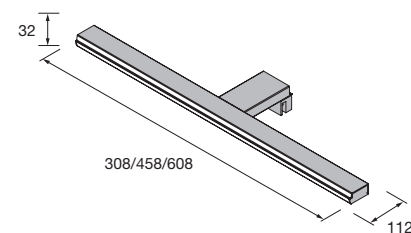

**Applique PANDORA 308**  
 negro luz led (8 W- 5700°K) IP 44  
 sujeción multienganche  
 308 x 112 x 32 mm  
**97177 72 €**  
**Applique PANDORA 458**  
 negro luz led (1x10 W- 5700°K) IP 44  
 sujeción multienganche  
 458 x 112 x 32 mm  
**97178 96 €**  
**Applique PANDORA 608**  
 negro luz led (1x12 W- 5700°K) IP 44  
 sujeción multienganche  
 608 x 112 x 32 mm  
**97179 117 €**