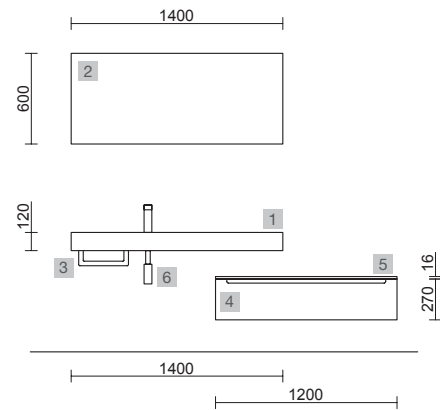

## COMPAKT 1400 MÁRMOL BLANCO

COD.	DESCRIPCIÓN	€
<b>COMPOSICION 1400 MARMOL BLANCO</b>		
1	25429 Encimera COMPAKT 46 Mármol blanco de 1201 hasta 1400 mm, con 1 poza integrada 1201 - 1400 x 460 x 120 mm	956
<b>PRECIO TOTAL DEL CONJUNTO</b>		<b>956</b>
<b>OPCIONALES</b>		
COD.	DESCRIPCIÓN	€
2	91115 Espejo REFLEXO 1400 horizontal vertical luz led (10,8 W- 4200PK) IP 44 1400 x 600 mm	434
3	26194 Toallero COMPAKT Blanco mate 330 x 100 mm	105
4	96448 Coqueta suspendida MONTERREY 1200 White cotton 1 cajón metálico con freno 1197 x 270 x 450 mm	580
5	96890 Encimera White cotton para mueble y coqueta, sin mecanizado 1200 x 16 x 460 mm	148
6	23032 Sifón SMART con válvula abierta	93