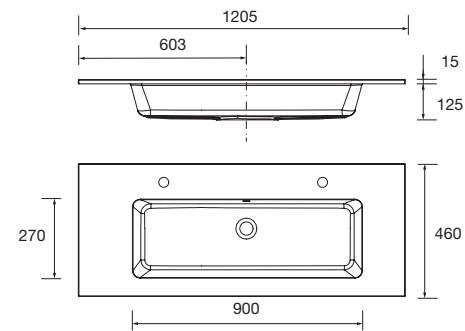

91234 264 €

Lavabo VILNA 705 Mineralsolid mate
sin sifón ni desagüe clicker
705 x 460 x 15 mm

97039 299 €

91235 317 €

Lavabo VILNA 905 Mineralsolid mate
sin sifón ni desagüe clicker
905 x 460 x 15 mm

97040 349 €

91236 370 €

Lavabo VILNA 1205 Mineralsolid mate
sin sifón ni desagüe clicker
1205 x 460 x 12 mm

91327 444 €

Lavabo VILNA 1205 Mineralsolid mate
una poza, dos grifos sin sifón ni
desagüe clicker
1205 x 460 x 15 mm

97046 444 €