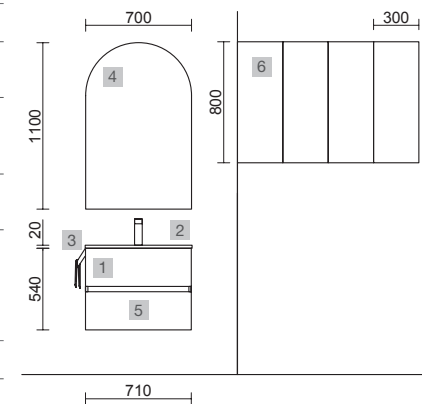

COD.	DESCRIPCIÓN	€
COMPOSICIÓN CON MUEBLE DE 700		
1	96717 Mueble suspendido FUSSION LINE 700 fondo 35 Black velvet 2 cajones con freno 697 x 540 x 350 mm	283
2	19324 Lavabo S35 710 extraplano Porcelana blanca sin sifón y desagüe clicker 710 x 20 x 360 mm	135
PRECIO TOTAL DEL CONJUNTO		418

OPCIONALES		
COD.	DESCRIPCIÓN	€
3	27042 Toallero sencillo JAZZ Negro fondo 35, 40, 45 y 50 235 x 125 x 68 mm	43
4	97644 Espejo EMILE 700 horizontal vertical con luz led (20 W- 5700ºK) IP44 700 x 1100 mm	407
5	26985 Sifón VINCI Negro mate con válvula clicker	113

AUXILIARES		
COD.	DESCRIPCIÓN	€
6	96942 Módulo ALLIANCE 300 Black velvet x 4 izquierdo / derecho 1 puerta apertura push 300 x 800 x 162 mm	792