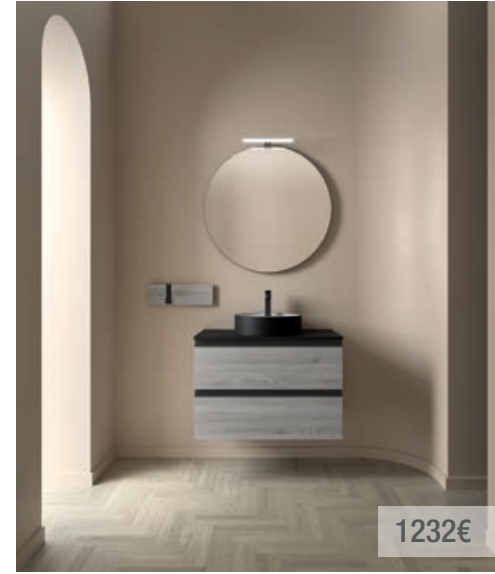

Eco plus

1232€

Mueble Pino bahía • Tirador negro • Encimera Black Velvet • Lavabo Bica bicolor • Espejo Oasis • Aplique Pandora negro