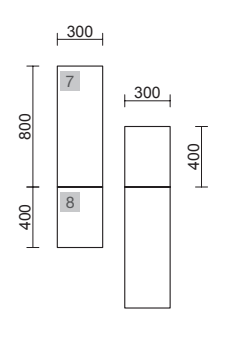

OPCIONALES		
COD.	DESCRIPCIÓN	€
5	97638 Espejo GLOBE 1000 Negro circular con luz led y sensor (20 W- 5700°K) IP44 Ø 1000 mm	429
6	16994 Sifón válvula abierta con desagüe Latón cromado	69

AUXILIARES		
COD.	DESCRIPCIÓN	€
7	96941 Módulo ALLIANCE 300 White cotton x 2 izquierdo / derecho 1 puerta apertura push 300 x 800 x 162 mm	396
8	96929 Módulo ALLIANCE 300 Black velvet x 2 izquierdo / derecho 1 puerta apertura push 300 x 400 x 162 mm	334