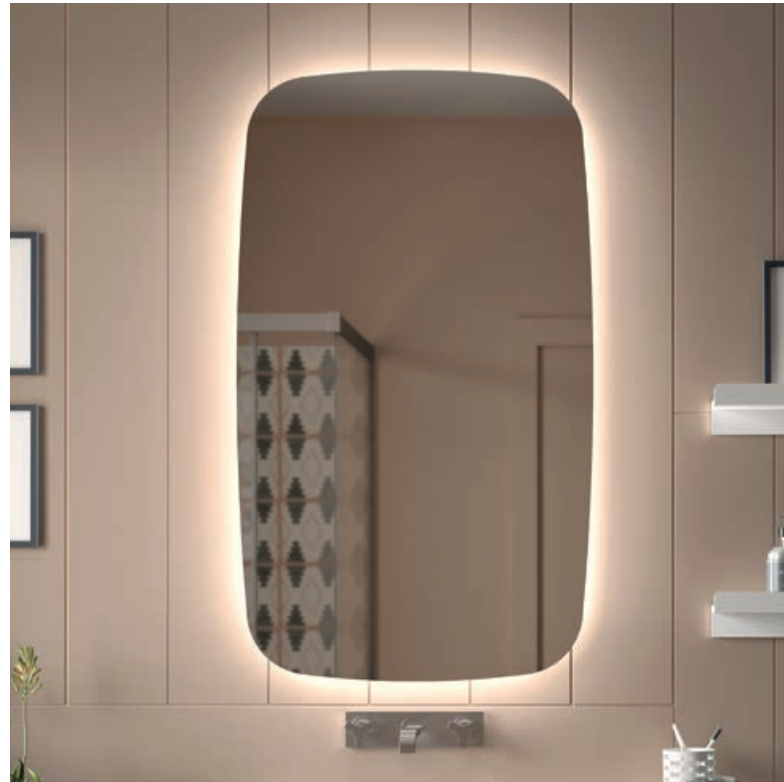

Espejo LOUIS 600
horizontal vertical con luz led (30 W-5700°K) IP44
600 x 900 mm
97641 355 €

Espejo LOUIS 700
horizontal vertical con luz led (30 W-5700°K) IP44
700 x 1200 mm
97642 449 €