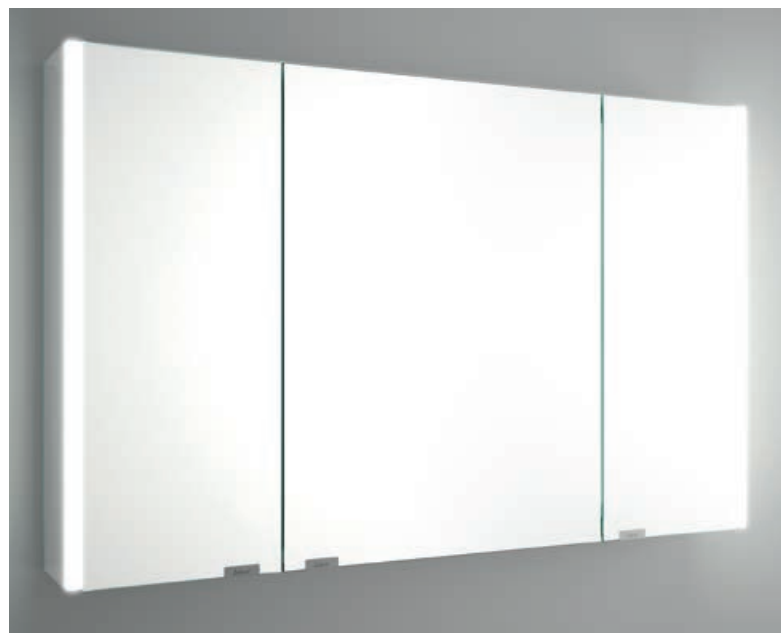

Armario ALLIANCE 1000
3 puertas espejo doble con interruptor
y enchufe y luz led lateral, IP44
(21,5W)
1030 x 650 x 150 mm
83165 858 €

Armario ALLIANCE 900
3 puertas espejo doble con interruptor
y enchufe y luz led lateral, IP44
(21,5W)
930 x 650 x 150 mm
83164 796 €