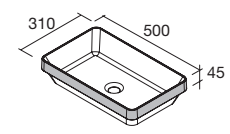

MAEL
Solid surface Bicolor

COD.	€
97655	272