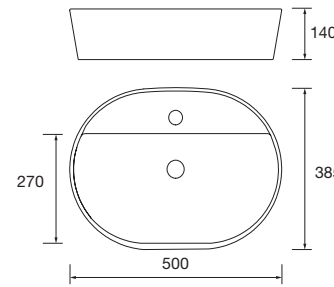

Lavabo de posar ELLEN Porcelana blanca
sin sifón ni desagüe
430 x 140 x 430 mm
91488 190 €