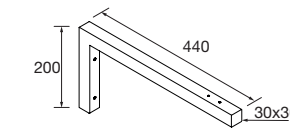

SOPORTE ENCIMERA L

	Blanco	Negro	Cromo	€
440	COD. 91495	COD. 91494	COD. 91496	117