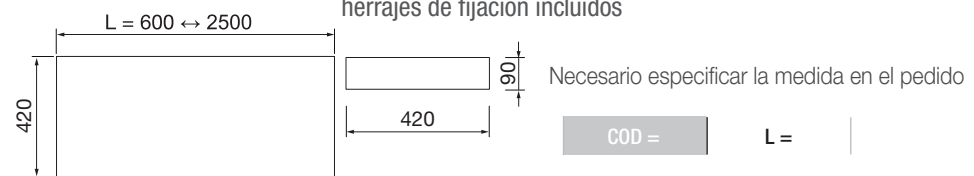

REPISAS COMPAKT DE PROFUNDIDAD 420 MM

Repisas a medida de profundidad 420 mm y soportes regulables de 80 x 340 mm y herrajes de fijación incluidos