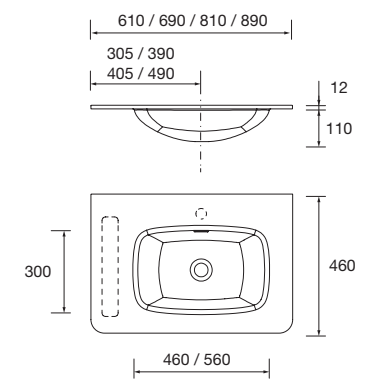

Descarga la hoja de pedido