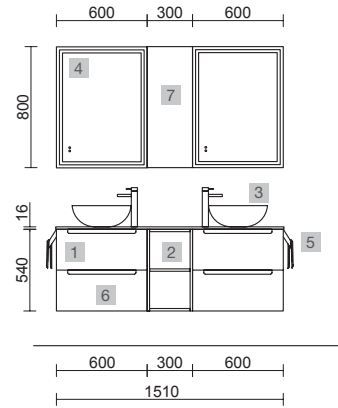

COD.	DESCRIPCIÓN	€
COMPOSICIÓN DE 1500 PINO BAHÍA		
1	23929 Mueble suspendido MONTERREY 600 Pino bahía x 2 2 cajones metálicos con freno 598 x 540 x 450 mm	1082
2	96981 Coqueta suspendida ALLIANCE 300 Pino bahía 2 huecos 300 x 540 x 434 mm	120
3	87734 Lavabo de posar LOKUM Porcelana negra mate x 2 sin sifón ni desagüe clicker Ø 375 x 135 mm	460
PRECIO TOTAL DEL CONJUNTO		1662

OPCIONALES		
COD.	DESCRIPCIÓN	€
4	87853 Espejo CHICAGO II 800 x 2 horizontal vertical con luz led, sensor y antivaho (30 W- 5700°K). IP44 800 x 600 mm	892
5	27043 Toallero doble JAZZ Negro x 2 fondo 45 y 50 385 x 125 x 68 mm	124
6	16994 Sifón válvula abierta con desagüe Latón cromado x 2	138

AUXILIARES		
COD.	DESCRIPCIÓN	€
7	96933 Módulo ALLIANCE 300 Pino bahía izquierdo / derecho 1 puerta apertura push 300 x 400 x 162 mm	167