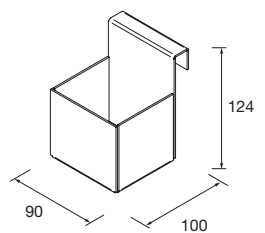

**SECADOR-PLANCHA LLOYD**

Porta secador-plancha de chapa metálico. Espesor 2 mm.

Blanco mate	Negro mate	
COD.	COD.	€
97661	97668	49

**PORTARROLLOS LLOYD**

Portarrollos de chapa metálico. Espesor 2 mm.

Blanco mate	Negro mate	
COD.	COD.	€
97662	97669	42