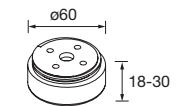

Juego de 2 patas opcionales de madera para mueble en 3 acabados disponibles, altura 230/330mm.

	Blanco	Negro	Pino	€
	COD.	COD.	COD.	
230	84141	84142	84143	25
330	84138	84139	84140	30

**JUEGO 4 PATAS Ø 60 MM**