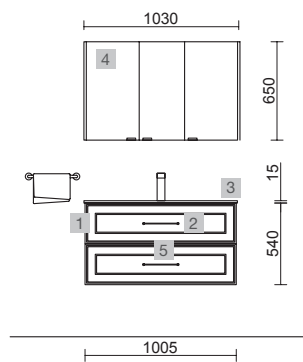

RENOIR 1000 ANTRACITA

COD.	DESCRIPCIÓN	€
COMPOSICIÓN CON MUEBLE DE 1000		
1	91316 Mueble suspendido RENOIR 1000 Antracita 2 cajones metálicos con freno 997 x 540 x 450 mm	720
2	91332 Tirador STYLE 192 Gold x 2	46
3	91236 Lavabo VILNA 1005 Mineralsolid mate sin sifón ni desagüe clicker 1005 x 460 x 15 mm	370
PRECIO TOTAL DEL CONJUNTO		1136

OPCIONALES		
COD.	DESCRIPCIÓN	€
4	83165 Armario ALLIANCE 1000 3 puertas espejo doble con interruptor y enchufe y luz led lateral, IP44 (21,5W) 1030 x 650 x 150 mm	858
5	13663 Sifón con desagüe clicker Latón cromado	69