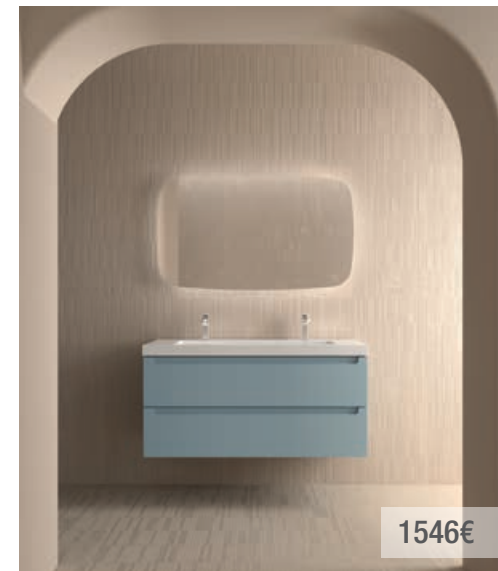

Mueble Green Forest • Encimera White cotton • Lavabo Talea blanco • Espejo Sena • Aplique Boreal

Mueble Blue Fog • Lavabo Toscana • Espejo Louis