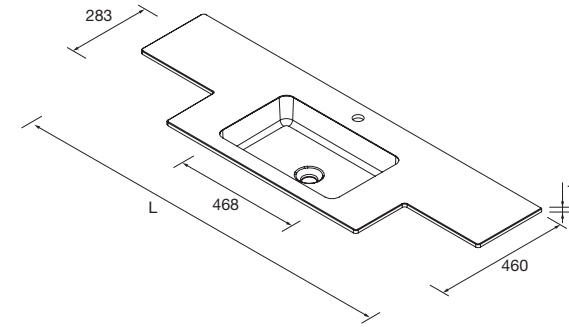

LAVABOS SOLID NAILA 12 MM DOBLE FONDO A MEDIDA Y CON MECANIZADO 1 POZA

Lavabos de solid surface de espesor 12 mm, longitud a medida hasta 2400 mm, con mecanizado para 1 poza y taladro para el grifo, terminación de fondo 260 mm combinable con las coquetas Alliance de doble fondo.

Descarga la hoja de pedido

BAJO PEDIDO							
901 - 1200		1201 - 1500		1501 - 1800		1801 - 2400	
COD.	€	COD.	€	COD.	€	COD.	€
97541	599	97542	699	97543	969	97545	989