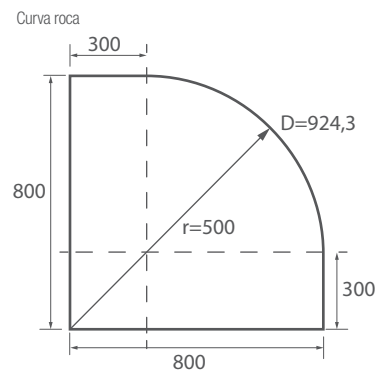

Stock	PLATO	MEDIDAS (A)	MEDIDAS (B)	ALTURA (H)	ACCESO (C)	ACABADO	Nº EMBALAJES	Transparente		
								COD.	€	
	750 x 750	725 - 750	725 - 750	1950	455	Plata brillo	1	16712	520	
	800 x 800	765 - 790	765 - 790	1950	490	Plata brillo	1	16714	523	Curva roca
	800 x 800	765 - 790	765 - 790	1950	500	Plata brillo	1	16715	523	Curva italiana
	900 x 900	865 - 890	865 - 890	1950	560	Plata brillo	1	16716	538	Curva italiana
	900 x 900	865 - 890	865 - 890	1950	570	Plata brillo	1	16717	538	Curva roca