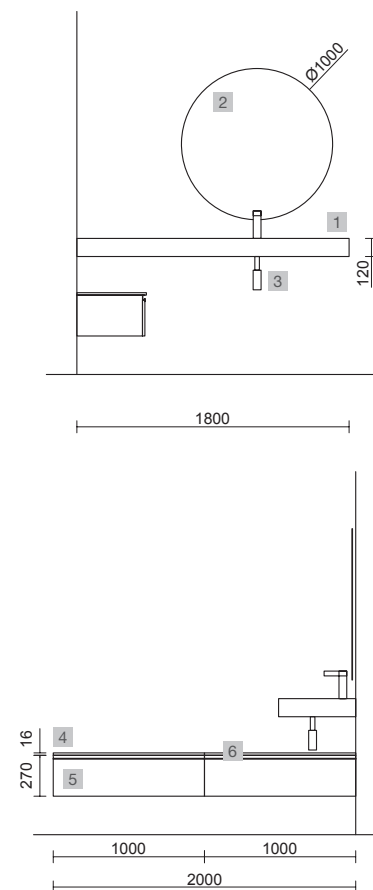

COMPAKT 1800 CEMENTO

COD.	DESCRIPCIÓN	€
COMPOSICIÓN 1800 CEMENTO		
1	83410 Encimera COMPAKT 51 Cemento de 1601 hasta 1800 mm, con 1 poza grande integrada 1601 - 1800 x 510 x 120 mm	1224
PRECIO TOTAL DEL CONJUNTO		1224
OPCIONALES		
COD.	DESCRIPCIÓN	€
2	83964 Espejo MOON 1000 circular con luz led (4,8 W- 4000°K.) IP44 Ø 1000 mm	352
3	23032 Sifón SMART con válvula abierta	93
AUXILIARES		
COD.	DESCRIPCIÓN	€
4	97428 Encimera a medida White cotton de 1801 hasta 2000 para mueble y coqueta, con o sin mecanizado 1801 - 2000 x 16 x 460 mm	472
5	96398 Coqueta suspendida SPIRIT 1000 White cotton x 2 1 cajón metálico con freno 997 x 270 x 450 mm	706
6	90973 Tirador SPIRIT 1000 Anodizado brillo x 2	54