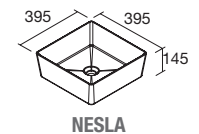

NESLA
Porcelana blanca

COD.	€
91490	179