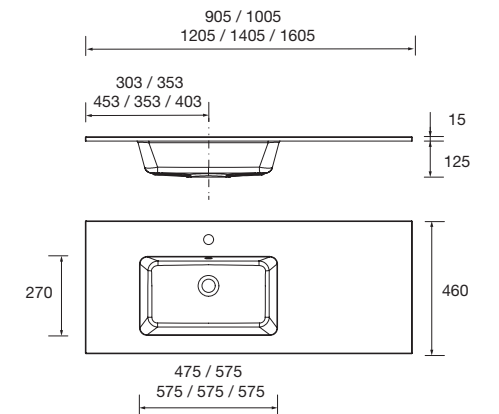

**97056 649 €**

Lavabo VILNA 905 coqueta a la derecha  
Mineralsolid mate

sin sifón ni desagüe clicker, para  
mueble de 600  
905 x 460 x 15 mm

**97042 399 €**

Lavabo VILNA 1005 coqueta a la  
derecha Mineralsolid mate  
sin sifón ni desagüe clicker, para  
mueble de 700  
1005 x 460 x 15 mm