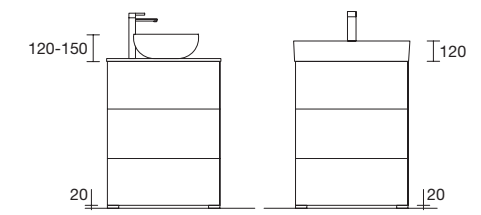

PATAS PARA LAVABOS DE POSAR / VENETO
ALTURA 20 mm

JUEGO 2 PATAS CROMO

Juego de 2 patas cromadas altura 330.
30 x 30 x 330 mm

Cromo

COD.	€
23899	25

JUEGO 4 PATAS 40 MM

Juego de 4 patas necesarias para mueble de 3 cajones, en 3 acabados disponibles, altura de 100 mm.

Blanco	Negro mate	Cromo brillo	€
COD.	COD.	COD.	
83817	83425	83819	15

JUEGO 2 PATAS UNIQ 230 / 330

Juego de 2 patas opcionales metálicas para mueble en 3 acabados disponibles, altura 230/330mm.

	Blanco	Negro	Cromo	€
	COD.	COD.	COD.	
230	24716	24717	24718	24
330	24713	24714	24715	31

JUEGO 2 PATAS KLIM 230 / 330

Juego de 2 patas opcionales de aluminio para mueble en 3 acabados disponibles, altura 230/330mm.

	Blanco	Negro	Anodizado	€
	COD.	COD.	COD.	
230	84135	84136	84137	23
330	84131	84132	84134	29

JUEGO 4 PATAS Ø 28 MM

Juego de 4 patas necesarias para mueble de 3 cajones, en 3 acabados disponibles, altura de 100-120 mm.

Blanco	Negro	Cromo	€
COD.	COD.	COD.	
97249	97250	97251	39

JUEGO 2 PATAS DEVA 230 / 330

Juego de 2 patas opcionales metálicas para mueble en 3 acabados disponibles, altura 230/330mm.

	Blanco	Negro	Cromo	€
	COD.	COD.	COD.	
230	84128	84129	84130	51
330	84125	84126	84127	55

JUEGO 2 PATAS DANNA 230 / 330

Juego de 2 patas opcionales de madera para mueble en 3 acabados disponibles, altura 230/330mm.

	Blanco	Negro	Pino	€
	COD.	COD.	COD.	
230	84141	84142	84143	25
330	84138	84139	84140	30

JUEGO 4 PATAS Ø 60 MM

Juego de 4 patas necesarias para mueble de 3 cajones, regulables en altura de 18 a 30 mm.

Cromo	€
COD.	
97257	20