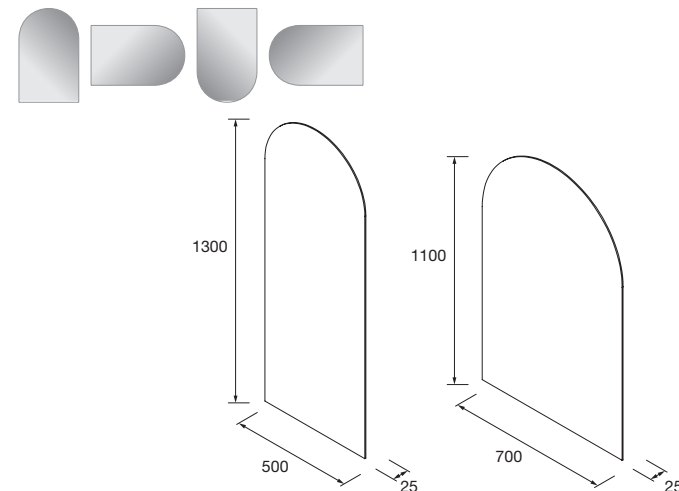

**Espejo GLOBE 600 Dorado**  
circular con luz led y sensor (12 W-5700°K) IP44  
Ø 600 mm  
**97618 342 €**

**Espejo GLOBE 800 Dorado**  
circular con luz led y sensor (10 W-5700°K) IP44  
Ø 800 mm  
**97636 367 €**