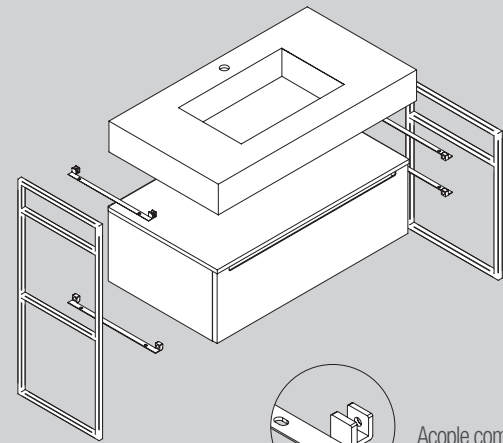

LLOYD CON COMPAKT Y COQUETA DE 1 CAJÓN