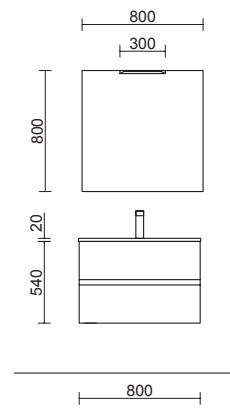

Eco options

625€

1276€

720€

Eco plus

687€

1450€

754€

REDUCIDO

FUSSION LINE F-40

FUSSION LINE F-35

CARACTERÍSTICAS

ACABADOS

FORMALES

FUNCIONALES

ACABADOS

MARTHA F-22

CARACTERÍSTICAS

ACABADOS

FORMALES

FUNCIONALES

ACABADOS