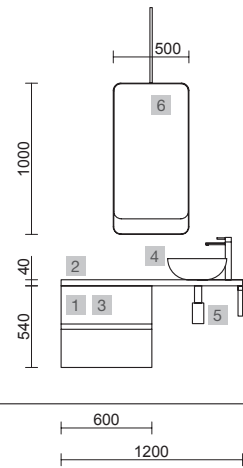

FUSSION LINE 1200 BLACK VELVET

COD.	DESCRIPCIÓN	€
COMPOSICIÓN CON MUEBLE DE 600		
1	96385 Mueble suspendido FUSSION LINE 600 Black velvet 2 cajones con uñero y freno 598 x 540 x 450 mm	283
2	23003 Encimera Carbón para mueble y coqueta, sin mecanizado 1200 x 50 x 460 mm	343
3	24956 Cajón completo MADERA Carbón-TX cajón superior para mueble de 600 mm de fondo 45 550 x 110 x 350 mm	52
4	87734 Lavabo de posar LOKUM Porcelana negra mate sin sifón ni desagüe clicker Ø 375 x 135 mm	230
5	91494 Soporte Negro 30 x 200 x 440 mm	117
PRECIO TOTAL DEL CONJUNTO		1025
OPCIONALES		
COD.	DESCRIPCIÓN	€
6	83916 Espejo BLACK STREAM 500 vertical con marco metálico, giratorio 500 x 1000 mm	449