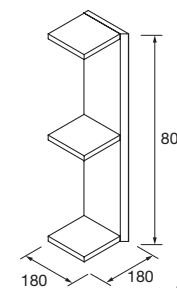

ESTANTE MOMENT 800 ABIERTO

Módulo abierto reversible. Combinable con módulos Moment y espejos. Se sirve en formato kit

	Pure COD.	Real COD.	Intense COD.	€
800	91475	91476	91477	243