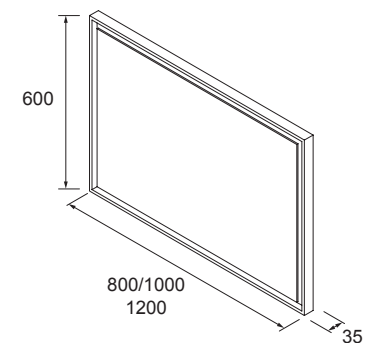

Espejo BLACK STREAM 500
vertical con marco metálico, giratorio
500 x 1000 mm
83916 449 €
Espejo BLACK STREAM 700
vertical con marco metálico, giratorio
700 x 900 mm
83915 516 €

☐ **Espejo ROMA 800**
horizontal vertical con marco blanco, luz led (10,8W- 5700°K.) IP 44
600 x 800 mm
92650 338 €

☐ **Espejo ROMA 1000**
horizontal vertical con marco blanco, luz led (10,8W- 5700°K.) IP 44
1000 x 600 mm
92651 381 €

☐ **Espejo ROMA 1200**
horizontal vertical con marco blanco, luz led (10,8W- 5700°K.) IP 44
1200 x 600 mm
92652 423 €

☐ **Espejo ROMA 800**
horizontal vertical con marco negro, luz led (10,8W- 5700°K.) IP 44
600 x 800 mm
91117 338 €

☐ **Espejo ROMA 1000**
horizontal vertical con marco negro, luz led (10,8W- 5700°K.) IP 44
1000 x 600 mm
91118 381 €

☐ **Espejo ROMA 1200**
horizontal vertical con marco negro, luz led (10,8W- 5700°K.) IP 44
1200 x 600 mm
91119 423 €