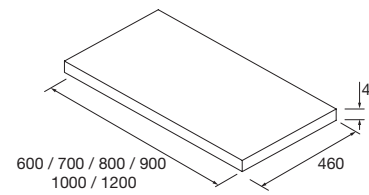

Blanco brillo	White cotton	Black velvet	Roble África	Carbón	
	COD.	COD.	COD.	COD.	COD.	€
600	97432	97433	97434	23016	97435	181
700	97436	97437	97438	97439	97440	204
800	97441	97442	97443	23017	97444	228
900	97445	97446	97447	97448	97449	260
1000	97450	97451	97452	23018	97453	282
1200	97454	97455	97456	23019	97457	331

ENCIMERAS DE LAVABO ESPESOR 12 MM

Encimeras de espesores de 12 mm en medidas de 600 a 1200 mm sin mecanizado. Acabados blanco mate en solid surface, pizarra negra y mármol blanco en compacto