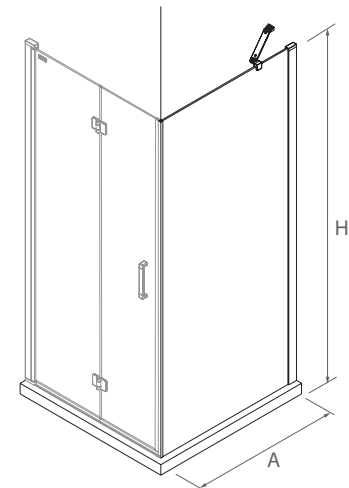

PUERTA ABATIBLE / PLEGABLE + FIJO EN LÍNEA

- Vidrio templado de seguridad de 6 mm.
- Acabado de vidrio templado estándar, transparente.
- Acabado de vidrio templado especial, transparente.
- Tratamiento anti-cal incluido.
- Color de la periferia, plata brillo.
- Sistema de apertura, puerta abatible 90°.
- Tipo de cierre, perfil magnético.
- Compensación, 40 mm frontal / 20 mm lateral fijo.
- Reversible.
- Asas incluidas.
- Fabricación estándar.
- Fabricación especial, lateral fijo
- Altura: 2050 mm.

FRONTAL DUCHA

Stock	FRONTAL DUCHA					
	MEDIDAS (A)	ALTURA (H)	ACCESO (C)	ACABADO	Nº EMBALAJES	COD. €
	670 - 690	2050	600	Plata brillo	1	26731 447
	770 - 790	2050	700	Plata brillo	1	26732 471
	870 - 890	2050	800	Plata brillo	1	26733 495
	970 - 990	2050	900	Plata brillo	1	26734 518

LATERALES FIJOS

Stock	LATERALES FIJOS				
	MEDIDAS (A)	ALTURA (H)	ACABADO	Nº EMBALAJES	COD. €
	662 - 682	2050	Plata brillo	1	26736 282
	762 - 782	2050	Plata brillo	1	26737 294
	862 - 882	2050	Plata brillo	1	26738 305

OPCIONALES

Stock	OPCIONALES		
	COD.	DESCRIPCIÓN	€
	22437	Soporte a pared	35

LATERALES FIJOS ESPECIALES / para frontales de ducha

Bajo pedido	LATERALES FIJOS ESPECIALES / para frontales de ducha				
	MEDIDAS (A)	ALTURA (H)	ACABADO	Nº EMBALAJES	COD. €
	< 600	1950	Plata brillo	1	93981 308
	601 - 800	1950	Plata brillo	1	93982 355
	801 - 1000	1950	Plata brillo	1	93983 448
	1001 - 1200	1950	Plata brillo	1	93984 499

* Consulte plazo de entrega a su distribuidor habitual.