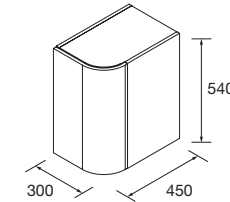

**COQUETA SUSPENDIDA ALLIANCE 2 HUECOS**

Coqueta suspendida de 2 huecos.  
Combinable con series:  
Fusión Line / Spirit / Monterrey

	Blanco brillo	White cotton	Black velvet	Natural	Roble África	Pino bahía	Alsacia	€
	COD.	COD.	COD.	COD.	COD.	COD.	COD.	
300	96976	96977	96978	96979	96980	96981	96982	120