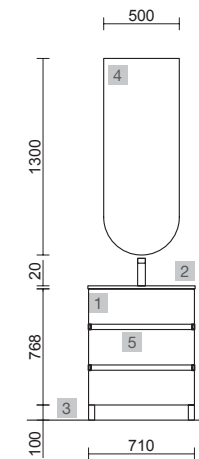

COD.	DESCRIPCIÓN	€
COMPOSICIÓN CON MUEBLE DE 600		
1	96377 Mueble FUSSION LINE 600 White cotton 3 cajones con uñero y freno 598 x 768 x 450 mm	367
2	83819 Juego 4 patas Cromo brillo 100 mm	15
3	26783 Lavabo CONSTANZA 610 Porcelana blanca sin sifón y desagüe clicker 610 x 20 x 460 mm	123
PRECIO TOTAL DEL CONJUNTO		505

OPCIONALES		
COD.	DESCRIPCIÓN	€
4	20741 Espejo REFLEXO 1000 horizontal vertical luz led (15,36 W- 4200°K) IP 44 1000 x 600 mm	342
5	23028 Toallero doble JAZZ Blanco fondo 45 y 50 385 x 125 x 68 mm	62
6	13663 Sifón con desagüe clicker Latón cromado	69

AUXILIARES		
COD.	DESCRIPCIÓN	€
7	96974 Pilar suspendido ALLIANCE White cotton izquierdo / derecho 1 puerta espejo con tirador y soft close 350 x 1600 x 349 mm	453