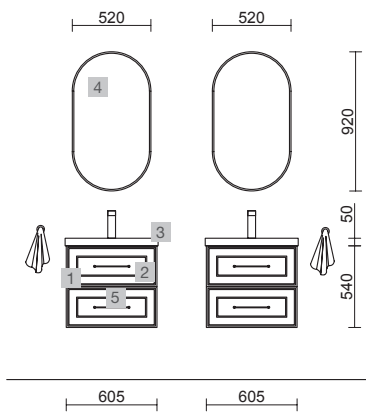

RENOIR 600 BLACK VELVET

COD.	DESCRIPCIÓN	€
COMPOSICIÓN DE 2 MUEBLES DE 600		
1	91300 Mueble suspendido RENOIR 600 Black velvet x 2 2 cajones metálicos con freno 598 x 540 x 450 mm	1074
2	91332 Tirador STYLE 192 Gold x 4	92
3	20748 Lavabo TOSCANA 605 Carga mineral blanca x 2 sin sifón ni desagüe clicker 605 x 50 x 460 mm	460
PRECIO TOTAL DEL CONJUNTO		1626

OPCIONALES		
COD.	DESCRIPCIÓN	€
4	91121 Espejo OLIMPIA 920 Black velvet x 2 vertical con luz led (20 W- 5700°K), IP44 920 x 520 x 30 mm	660
5	13663 Sifón con desagüe clicker Latón cromado x 2	138