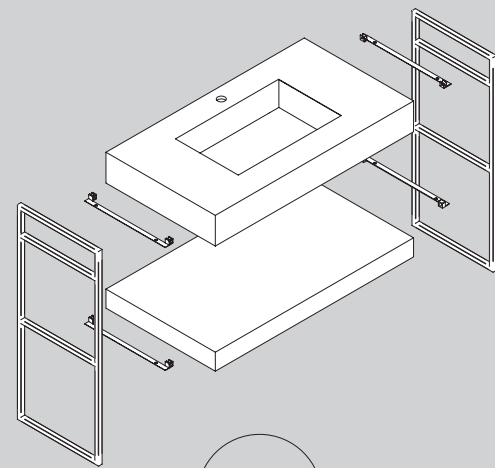

LLOYD CON COMPAKT Y REPISA COMPAKT