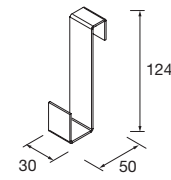

PERCHA LLOYD

Percha de chapa metálico. Espesor 2 mm.

Blanco mate	Negro mate	
COD.	COD.	€
97658	97665	38