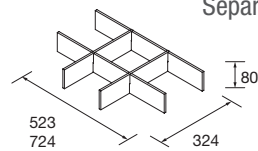

SEPARADORES CAJON

Separadores para interior cajón madera Carbón-TX