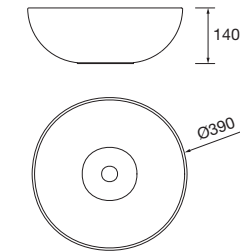

Lavabo de posar LOKUM Porcelana negra mate
sin sifón ni desagüe clicker
Ø 375 x 135 mm
87734 230 €