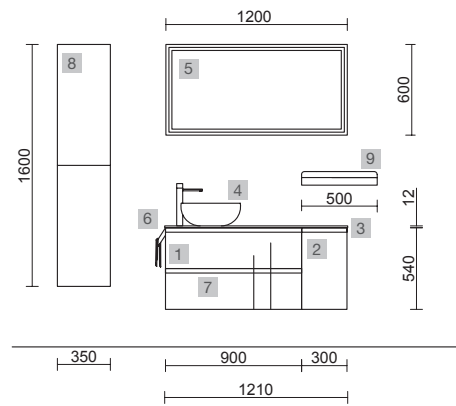

MAM 1200/D BLACK VELVET

COD.	DESCRIPCIÓN	€
COMPOSICIÓN 1200/D		
1	91032 Mueble suspendido MAM 900 Black velvet derecho, 2 cajones metálicos con freno 897 x 540 x 505 mm	1046
2	91034 Coqueta suspendida MAM 300 Black velvet derecha 1 puerta con freno 300 x 540 x 404 mm	222
3	83882 Encimera MAM 1200 derecha Solid surface blanco mate para lavabo de posar 1210 x 12 x 510 mm	439
4	26536 Lavabo de posar BOL Solid surface blanco mate sin sifón ni desagüe clicker Ø 390 x 140 mm	252
PRECIO TOTAL DEL CONJUNTO		1959
OPCIONALES		
COD.	DESCRIPCIÓN	€
5	91119 Espejo ROMA 1200 horizontal vertical con marco negro, luz led (10,8W-5700°K) IP 44 1200 x 600 mm	423
6	27042 Toallero sencillo JAZZ Negro fondo 35, 40, 45 y 50 235 x 125 x 68 mm	43
7	16994 Sifón válvula abierta con desagüe Latón cromado	69
AUXILIARES		
COD.	DESCRIPCIÓN	€
8	91035 Pilar suspendido ALLIANCE Black velvet izquierdo / derecho 2 puertas apertura push 350 x 1600 x 349 mm	415
9	82334 Repisa barandilla 500 Solid surface blanco mate 500 x 88 x 120 mm	160