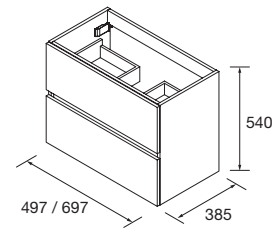

MUEBLE SUSPENDIDO FUSSION LINE 2 CAJONES FONDO 400 MM

Mueble suspendido de 2 cajones de madera en acabado Carbón-TX, con guías de extracción Plus y cierre amortiguado.