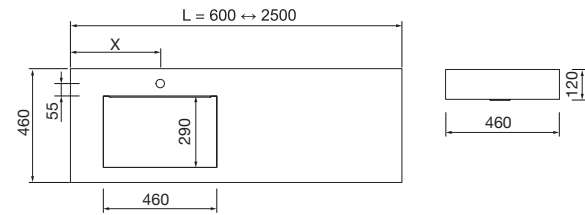

ENCIMERAS COMPAKT DE 1 POZA INTEGRADA (460) PROFUNDIDAD 460 MM

Encimeras a medida con poza integrada de 460 x 290 y cubeta de abs con tratamiento antibacteriano, soportes con regulación y escuadras de fijación incluidas 105 x 415 mm.

Descarga la hoja de pedido