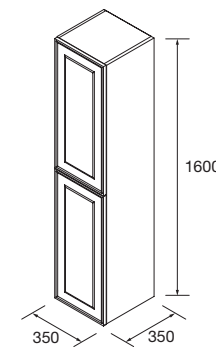

COD.	DESCRIPCIÓN	€
COMPOSICIÓN DE 1600		
1	91325 Mueble suspendido RENOIR 800 Blue fog x 2 cajones metálicos con freno 797 x 540 x 450 mm	1290
2	91333 Tirador STYLE 192 Silver x 4	92
3	97515 Encimera Mármol blanco de 1401 hasta 1800 para mueble y coqueta, con o sin mecanizado 1401 - 1800 x 12 x 460 mm	589
4	97654 Lavabo semicaste MAEL Solid surface blanco mate sin sifón ni desagüe clicker 502 x 44 x 310 mm	252
PRECIO TOTAL DEL CONJUNTO		2223

OPCIONALES		
COD.	DESCRIPCIÓN	€
5	97643 Espejo EMILE 500 x 2 horizontal vertical con luz led (20 W- 5700°K) IP44 500 x 1300 mm	734
6	16994 Sifón válvula abierta con desagüe Latón cromado	69

MUEBLE SUSPENDIDO RENOIR 2 CAJONES

Mueble suspendido de 2 cajones metálicos extracción total, interiores Carbón-TX y cierre con freno. Tiradores no incluidos, 3 modelos disponibles.

White cotton		Black velvet	BAJO PEDIDO							
COD.	COD.	€	Macchiato	Blue fog	Night blue	Antracita	Green forest	€		
			COD.	COD.	COD.	COD.	COD.			
600	91299	91300	537	600	91301	91324	91302	91304	91303	580
800	91305	91306	602	800	91307	91325	91308	91310	91309	645
1000	91311	91312	677	1000	91313	91326	91314	91316	91315	720

PILAR RENOIR 1600 2 PUERTAS

Pilar reversible de 2 puertas, con bisagras de cierre soft-close. Interiores Carbón-TX, con 4 baldas regulables de cristal. Tiradores no incluidos, 2 modelos disponibles.

White cotton		Black velvet	BAJO PEDIDO							
COD.	COD.	€	Macchiato	Blue fog	Night blue	Antracita	Green forest	€		
			COD.	COD.	COD.	COD.	COD.			
350	91317	91318	429	350	91319	91323	91320	91322	91321	494

TIRADOR STYLE

Tirador Style para mueble

	Black matt	Brass	Gold	Silver	€
	COD.	COD.	COD.	COD.	
210	91335	91334	91332	91333	23

x2 uds.

POMO STYLE

Pomo Style para mueble y pilar

	Black matt	Brass	Gold	Silver	€
	COD.	COD.	COD.	COD.	
35	91331	91330	91328	91329	17

x4 uds.

x2 uds.

TIRADOR FOLK

Tirador Folk para mueble y pilar