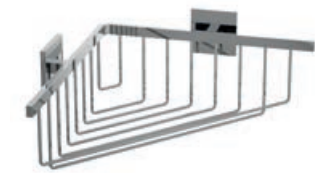

Anilla TOKIO CUADRADO  
170 x 195 x 50 mm  
21179 47 €

Cesta alta TOKIO CUADRADO  
300 x 130 x 135 mm  
21184 96 €

Cesta baja TOKIO CUADRADO  
300 x 90 x 135 mm  
21183 78 €

Dispensador jabón TOKIO CUADRADO Vidrio matizado  
72,5 x 178,2 x 116,3 mm  
21175 57 €