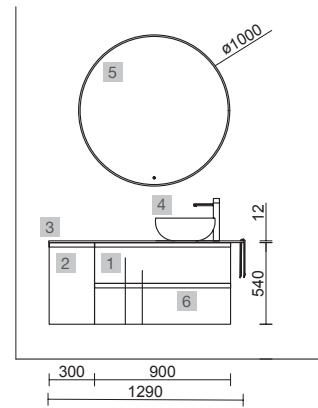

COD.	DESCRIPCIÓN	€
COMPOSICIÓN 1200/I		
1	83865 Mueble suspendido MAM 900 White cotton izquierdo, 2 cajones metálicos con freno 897 x 540 x 505 mm	1046
2	83875 Coqueta suspendida MAM 300 White cotton izquierda 1 puerta con freno 300 x 540 x 404 mm	222
3	96761 Encimera MAM 1290 izquierda con toallero Pizarra negra para lavabo de posar 1290 x 12 x 510 mm	449
4	91491 Lavabo de posar BULKAN Solid surface negro sin sifón ni desagüe clicker Ø 390 x 140 mm	232
PRECIO TOTAL DEL CONJUNTO		1949