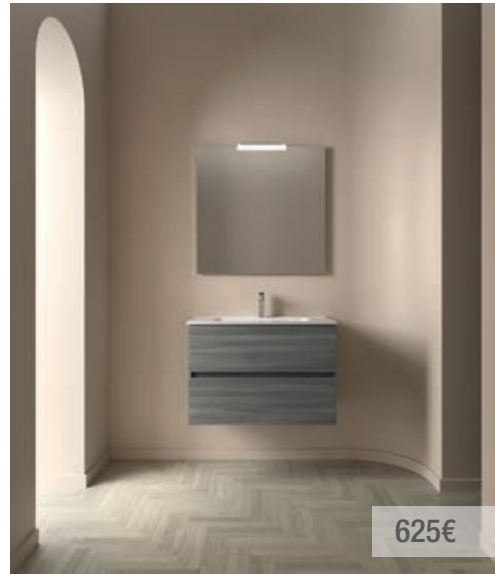

Eco options

Mueble Alsacia • Lavabo Costanza • Espejo Sena • Aplique Boreal

625€