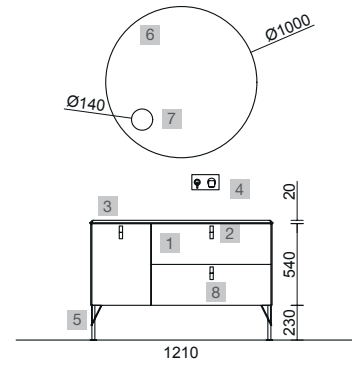

COD.	DESCRIPCIÓN	€
COMPOSICIÓN CON MUEBLE DE 1200		
1	83107 Mueble suspendido UNIIQ 1200 Night blue izquierdo 1 puerta y 2 cajones con freno 1194 x 540 x 450 mm	666
2	24725 Tirador UNIIQ Cromo Juego de 3 unidades para Mueble	21
3	85172 Encimera UNIIQ 1200 izquierda Negro marquina para lavabo de posar 1210 x 20 x 460 mm	525
4	91489 Lavabo de posar KANDY Porcelana blanca sin sifón ni desagüe Ø 360 x 120 mm	202
5	84130 Juego 2 patas DEVA Cromo 230 mm	51
PRECIO TOTAL DEL CONJUNTO		1465