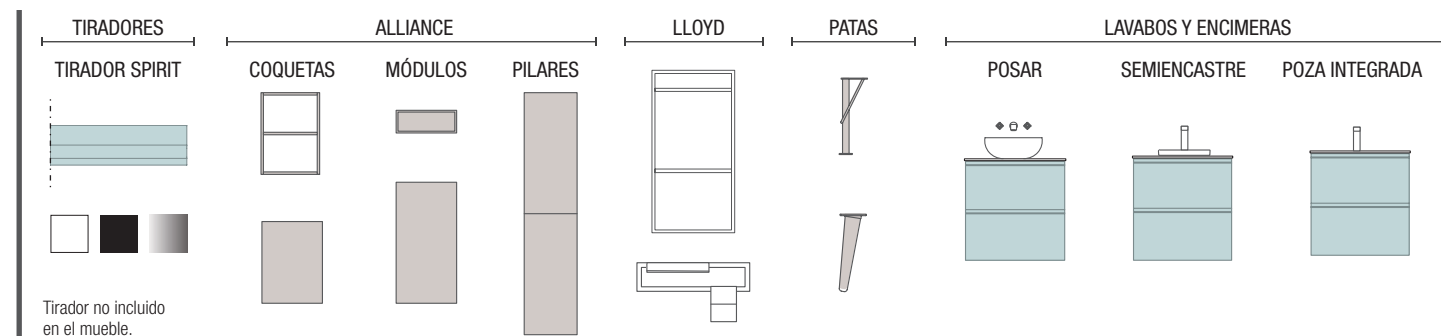

## SPIRIT 1600 ROBLE ÁFRICA

COD.	DESCRIPCIÓN	€	OPCIONALES	€
<b>COMPOSICIÓN 1600 ROBLE ÁFRICA</b>				
1	97826	1229	7	25640
Lavabo a medida NAILA 1501/1800 Solid surface blanco mate con faldón, de 1501 hasta 1800 con 1 poza, con o sin mecanizado 1501 - 1800 x 120 x 460 mm			Espejo VINCI 1000 horizontal vertical con marco aluminio negro mate 600 x 1000 mm	
2	90952	654	8	26985
Coqueta suspendida SPIRIT 800 Roble África x 2 1 cajón metálico con freno 797 x 270 x 450 mm			Sifón VINCI Negro mate con válvula clicker	
3	90993	38	<b>AUXILIARES</b>	
Tirador SPIRIT 800 Negro soft x 2			<b>COD.</b>	<b>DESCRIPCIÓN</b>
4	91097	414	9	97677
Encimera a medida Roble África de 1401 hasta 1800 para mueble y coqueta, con o sin mecanizado 1401 - 1800 x 16 x 460 mm			Frontal metálico LLOYD Negro mate 800 x 100 x 29 mm	
5	97721	330	10	97666
Estructura metálica LLOYD BAJA Negro mate x 2 para mueble y encimera Kompakt 345 x 16 x 475 mm			Repisa LLOYD Negro mate para muebles y estructuras Lloyd 220 x 32 x 112 mm	
6	97710	180	11	97670
Acople LLOYD Negro mate x 4 para mueble 311 x 15 x 30 mm			Cesta LLOYD Negro mate para muebles y estructuras Lloyd 90 x 124 x 100 mm	
<b>PRECIO TOTAL DEL CONJUNTO</b>		<b>2845</b>	12	97668
			Porta secador/plancha LLOYD Negro mate para muebles y estructuras Lloyd 140 x 32 x 106 mm	