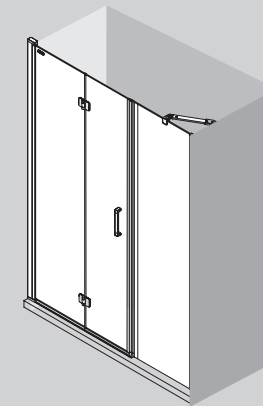

ANGULAR 1 PUERTA
+ LATERAL FIJO