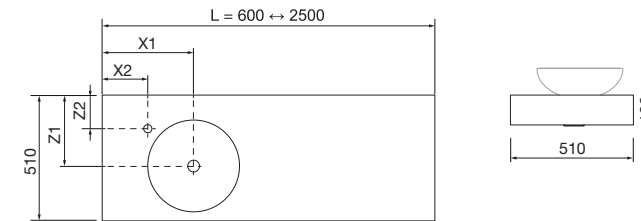

ENCIMERAS COMPAKT CON LAVABO DE POSAR PROFUNDIDAD 510 MM, 1 POZA

Encimeras a medida con mecanizado para lavabos de posar, Lavabo no incluido. Soportes con regulación y escuadras de fijación incluidas 105 x 415 mm.

Descarga la hoja de pedido

1 Poza		Bali	Roble África	Havana	Mármol blanco	Cemento	Piedra gris	€
		COD.	COD.	COD.	COD.	COD.	COD.	
	600 - 800	91204	26058	84064	26084	26111	26098	472
	801 - 1000	91205	26059	84065	26085	26112	26099	592
	1001 - 1200	91206	26060	84066	26086	26114	26100	712
	1201 - 1400	91207	26061	84067	26087	26115	26101	831
	1401 - 1600	91208	26062	84068	26088	26116	26102	951
	1601 - 1800	91209	26063	84069	26090	26118	26103	1071
	1801 - 2000	91210	26064	84070	26091	26119	26104	1191
	2001 - 2500	91211	26065	84071	26092	26120	26105	1550

NOTA: Encimeras especiales en longitud plazo de servicio 20 días laborables