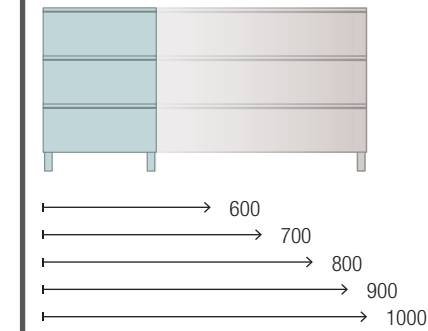

MUEBLE 3 CAJONES