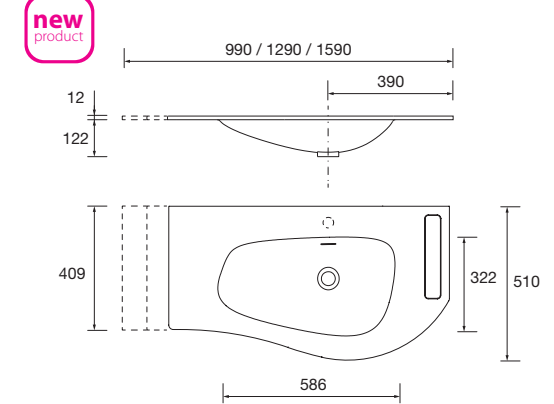

TALADRO PARA GRIFO OPCIONAL

Necesaria hoja de pedido

CON GRIFO EN ENCIMERA

CON GRIFO A PARED

Lavabo MAM 990 izquierda con toallero
Solid surface blanco mate
con toallero, sin sifón ni desagüe
clicker
990 x 12 x 510 mm
97398 458 €

Lavabo MAM 1290 izquierda con toallero
Solid surface blanco mate
con toallero, sin sifón ni desagüe
clicker
1290 x 12 x 510 mm
97399 581 €

Lavabo MAM 1590 izquierda con toallero
Solid surface blanco mate
con toallero, sin sifón ni desagüe
clicker
1590 x 12 x 510 mm
97400 725 €

Descarga la hoja de pedido