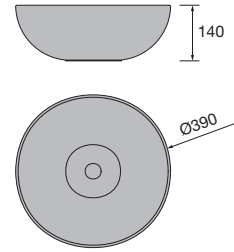

new product Lavabo de posar BICA Solid surface blanco mate
sin sifón ni desagüe clicker
Ø 390 x 105 mm
97647 252 €