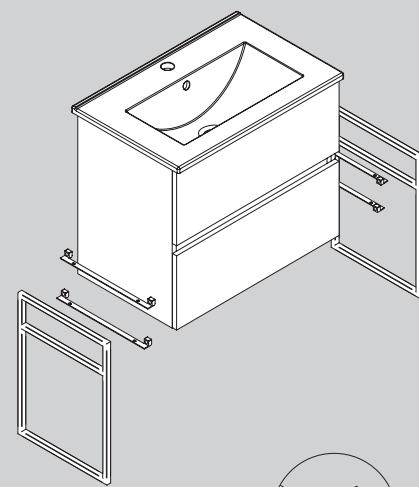

LLOYD MUEBLE DOS CAJONES DE FONDO REDUCIDO

ESTRUCTURA LLOYD ALTA

Estructura metálica tubo cuadrado de 16 mm. combinable con mueble y Kompakt.
Acoples no incluidos, son necesarios 2 acoples para su instalación

	Blanco mate	Negro mate	
	COD.	COD.	€
345	97717	97720	195

ESTRUCTURA LLOYD BAJA

Estructura metálica tubo cuadrado de 16 mm. combinable con mueble y Kompakt.
Acoples no incluidos, son necesarios 2 acoples para su instalación

	Blanco mate	Negro mate	
	COD.	COD.	€
345	97718	97721	165

ACOPLE LLOYD MUEBLE

Se vende por unidad.
Atención: Los acoples no se venden en Set. Se deberán pedir la cantidad de acoples correspondiente dependiendo de la composición

	Blanco mate	Negro mate	
	COD.	COD.	€
310	97708	97710	45

ACOPLE LLOYD COMPAKT

Se vende por unidad.
Atención: Los acoples no se venden en Set. Se deberán pedir la cantidad de acoples correspondiente dependiendo de la composición

	Blanco mate	Negro mate	
	COD.	COD.	€
310	97709	97711	55

FRONTAL METÁLICO LLOYD

Frontal metálico combinable con accesorios LLOYd.
Estructura de tubo cuadrado de 16 mm.

	Blanco mate	Negro mate	
	COD.	COD.	€
400	97671	97674	129
600	97672	97675	139
800	97673	97677	149

FRONTAL LLOYD

Frontal de madera combinable con accesorios LLOYd.
Espesor de 16 mm.

	Natural	Roble África	Pino bahía	Alsacia	
	COD.	COD.	COD.	COD.	€
400	97680	97684	97700	97704	39
600	97681	97689	97702	97705	49
800	97682	97690	97703	97706	59