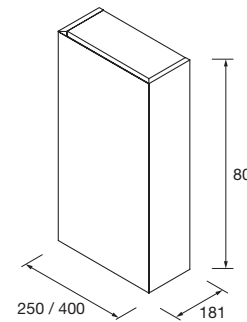

MÓDULO MOMENT 800 1 PUERTA

Módulo reversible de 1 puerta, con bisagras de gran apertura de cierre soft-close. Interiores de madera natural. Con 2 baldas de cristal regulables

	Pure COD.	Real COD.	Intense COD.	€
250	91452	91453	91454	529
400	91455	91456	91457	635