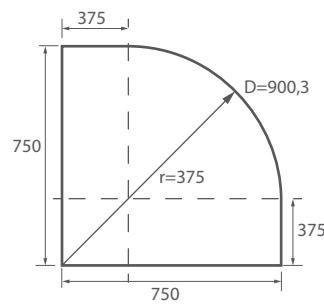

Stock	PLATO	MEDIDAS (A)	MEDIDAS (B)	ALTURA (H)	ACCESO (C)	ACABADO	Nº EMBALAJES	Transparente		
								COD.	€	
	750 x 750	725 - 750	725 - 750	1950	455	Plata brillo	1	16712	520	
	800 x 800	765 - 790	765 - 790	1950	490	Plata brillo	1	16714	523	Curva roca
	800 x 800	765 - 790	765 - 790	1950	500	Plata brillo	1	16715	523	Curva italiana
	900 x 900	865 - 890	865 - 890	1950	560	Plata brillo	1	16716	538	Curva italiana
	900 x 900	865 - 890	865 - 890	1950	570	Plata brillo	1	16717	538	Curva roca