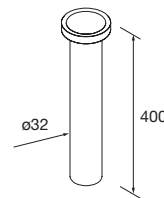

Tubo complemento Cromado de altura para cualquier sifón Ø32 x 400 mm
7787 22 €