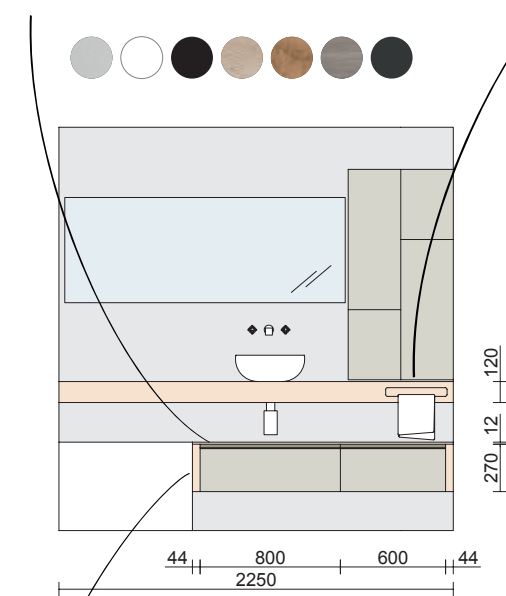

DIFERENTES OPCIONES DE SOLUCIONES

Posibilidad de tapa a juego con mueble
ENCIMERAS MELAMÍNICAS Y DE HPL A MEDIDA

Remata la composición con las regletas de terminación.

ENCIMERA SOLID CON FALDÓN

También puedes poner encimeras:
ENCIMERAS MELAMÍNICAS Y DE HPL A MEDIDA

Espesor 40 mm:

SOPORTES PARA ENCIMERA