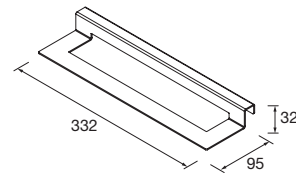

TOALLERO LLOYD

Toallero de chapa metálico. Espesor 2 mm.

Blanco mate	Negro mate	
COD.	COD.	€
97657	97664	85