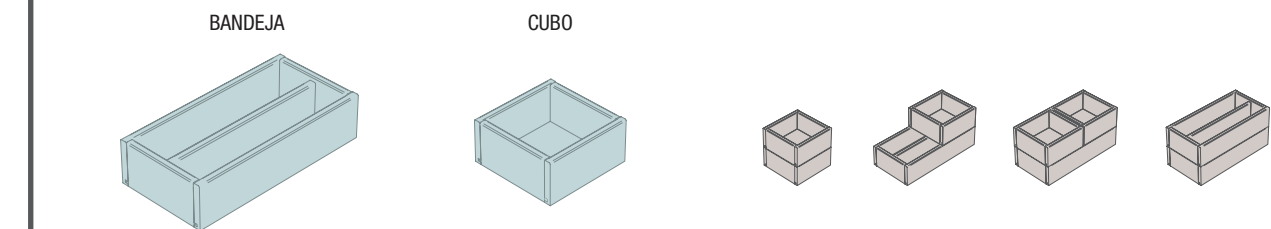

ORGANIZADOR CAJÓN