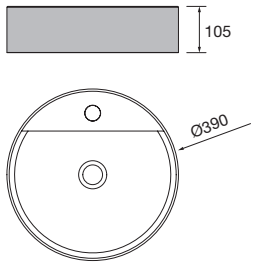

new product Lavabo de posar TALEA Solid surface blanco mate
sin sifón ni desagüe clicker
360 x 115 x 360 mm
97649 252 €