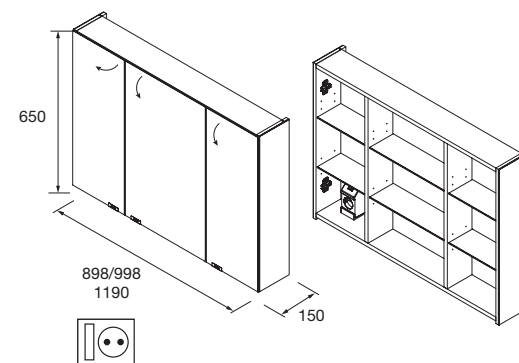

Armario ALLIANCE 600
2 puertas espejo doble con interruptor y enchufe
598 x 650 x 150 mm
23409 479 €

Armario ALLIANCE 700
2 puertas espejo doble con interruptor y enchufe
698 x 650 x 150 mm
24591 483 €

Armario ALLIANCE 800
2 puertas espejo doble con interruptor y enchufe
798 x 650 x 150 mm
23410 503 €

Armario ALLIANCE 900
3 puertas espejo doble con interruptor y enchufe
898 x 650 x 150 mm
24592 584 €

Armario ALLIANCE 1000
3 puertas espejo doble con interruptor y enchufe
998 x 650 x 150 mm
23665 638 €

Armario ALLIANCE 1200
3 puertas espejo doble con interruptor y enchufe
1190 x 650 x 150 mm
24593 714 €

IP44

Armario ALLIANCE 600
2 puertas espejo doble con interruptor y enchufe y luz led lateral, IP44 (21,5W)
630 x 650 x 150 mm
83153 612 €

Armario ALLIANCE 700
2 puertas espejo doble con interruptor y enchufe y luz led lateral, IP44 (21,5W)
730 x 650 x 150 mm
83154 674 €