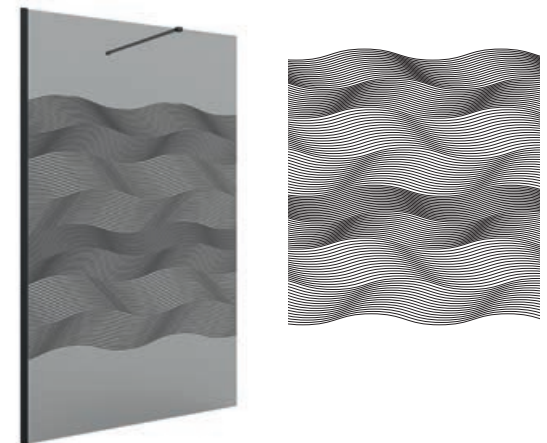

MEDIDAS (A)	ALTURA (H)	ACABADO	Nº EMBALAJES	MOIRE	
				COD.	€
< 400	1500 - 1950	Negro mate	1	26374	426
400 - 600	1500 - 1950	Negro mate	1	26375	479
600 - 800	1500 - 1950	Negro mate	1	26376	566
800 - 1000	1500 - 1950	Negro mate	1	26377	669
1000 - 1200	1500 - 1950	Negro mate	1	26378	757
1200 - 1400	1500 - 1950	Negro mate	1	26379	826

* Consulte plazo de entrega a su distribuidor habitual.

DE PASO MEDIDAS ESPECIALES - MOIRE

MEDIDAS (A)	ALTURA (H)	ACABADO	Nº EMBALAJES	Fumé MOIRE	
				COD.	€
< 400	1500 - 1950	Negro mate	1	26380	525
400 - 600	1500 - 1950	Negro mate	1	26381	577
600 - 800	1500 - 1950	Negro mate	1	26382	744
800 - 1000	1500 - 1950	Negro mate	1	26383	884
1000 - 1200	1500 - 1950	Negro mate	1	26384	973
1200 - 1400	1500 - 1950	Negro mate	1	26386	1096

* Consulte plazo de entrega a su distribuidor habitual.