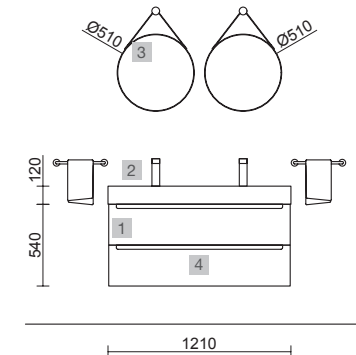

COD.	DESCRIPCIÓN	€	OPCIONALES	€	
COMPOSICIÓN DE MUEBLE DE 1200					
1	23450 Mueble suspendido MONTERREY 1200 Alsacia 2 cajones metálicos con freno 1197 x 540 x 450 mm	713	3	24789 Espejo BARBERO 50 x 2 negro Ø 510 mm	328
2	87729 Lavabo VENETO 1210 con apoyo Porcelana blanca una poza, dos grifos sin sifón ni desagüe clicker 1210 x 120 x 460 mm	386	4	26985 Sifón VINCI Negro mate con válvula clicker	113
PRECIO TOTAL DEL CONJUNTO		1099