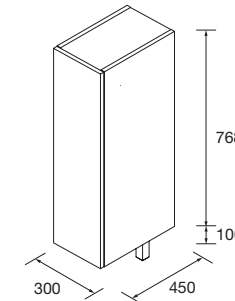

COQUETA A SUELO ALLIANCE 1 PUERTA

Coqueta a suelo reversible de 1 puerta con sistema de apertura push e interiores Carb3n-TX. Bisagras de apertura 110°. Con dos baldas de madera regulables en altura. Pata de refuerzo/un3n incluida. Combinable con las series: Fusi3n Line / Spirit

	Blanco brillo	White cotton	Black velvet	Natural	Roble 3frica	Pino bahia	Alsacia	€
	COD.	COD.	COD.	COD.	COD.	COD.	COD.	
300	97006	97007	97008	97009	97010	97011	97012	237