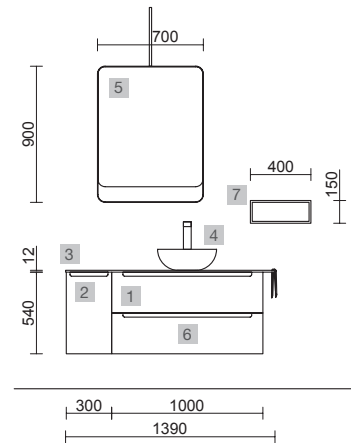

COD.	DESCRIPCIÓN	€
COMPOSICIÓN DE 1390 ALSACIA		
1	23448 Mueble suspendido MONTERREY 1000 Alsacia 2 cajones metálicos con freno 997 x 540 x 450 mm	673
2	96585 Coqueta suspendida MONTERREY 300 Alsacia izquierda 1 puerta con freno 300 x 540 x 450 mm	250
3	24467 Encimera Solid surface blanco mate de 1401 hasta 1800 para mueble y coqueta, con o sin mecanizado 1401 - 1800 x 12 x 460 mm	589
4	26536 Lavabo de posar BOL Solid surface blanco mate sin sifón ni desagüe clicker Ø 390 x 140 mm	252
PRECIO TOTAL DEL CONJUNTO		1764

OPCIONALES		
COD.	DESCRIPCIÓN	€
5	83915 Espejo BLACK STREAM 700 vertical con marco metálico, giratorio 700 x 900 mm	516
6	16994 Sifón válvula abierta con desagüe Latón cromado	69

AUXILIARES		
COD.	DESCRIPCIÓN	€
7	22900 Módulo ALLIANCE 400 Carbón-TX horizontal vertical 1 hueco 400 x 150 x 162 mm	56