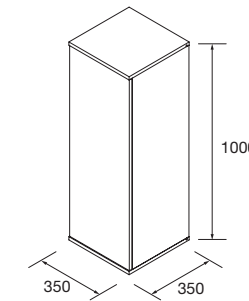

PILAR ALLIANCE 1000 1 PUERTA

Pilar reversible de 1 puerta con sistema apertura push. Interiores Carbón-TX con 3 baldas regulables de cristal. Bisagras de apertura 110°

Blanco brillo	White cotton	Black velvet	Natural	Roble África	Pino bahía	Alsacia	€	
COD.	COD.	COD.	COD.	COD.	COD.	COD.		
350	24588	96961	96962	24589	91071	24736	24590	291