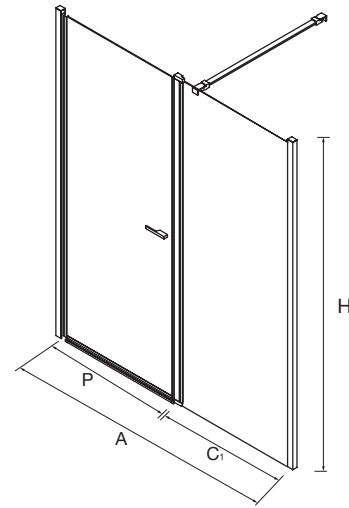

SERIE VITTE
Frontal entre paredes

PUERTA CON FIJO EN LÍNEA

- Vidrio templado de seguridad de 6 mm.
- Acabado de vidrio templado estándar, transparente.
- Tratamiento anti-cal incluido.
- Color de la periferia, plata brillo / negro mate.
- Sistema de apertura, abatible 180°.
- Tipo de cierre, goma magnético.
- Compensación, 25 mm cada lado.
- Tensor incluido.
- Asas incluidas.
- Fabricación especial.
- Altura: 1500 - 1950 mm.