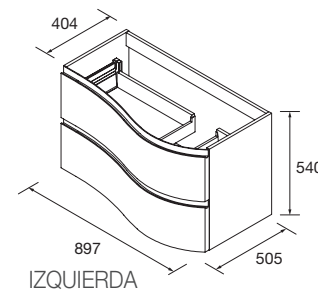

MUEBLE MAM SUSPENDIDO IZQUIERDO 2 CAJONES

Mueble curvo suspendido de 2 cajones metálicos extracción total, interiores Carbón-TX y cierre con freno amortiguado. Capacidad de 40 kg.