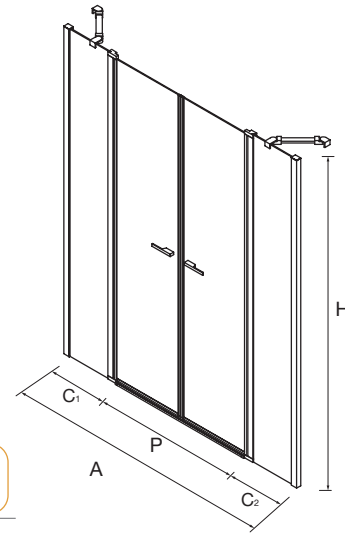

SERIE VITTE
Frontal entre paredes

2 SEGMENTOS FIJOS + 2 PUERTAS

- Vidrio templado de seguridad de 6 mm.
- Acabado de vidrio templado estándar, transparente.
- Tratamiento anti-cal incluido.
- Color de la periferia, plata brillo / negro mate.
- Sistema de apertura, abatible 180°.
- Tipo de cierre, perfil magnético.
- Compensación, 25 mm cada lado.
- Tensor incluido.
- Asas incluidas.
- Fabricación especial.
- Altura: 1500 - 1950 mm.