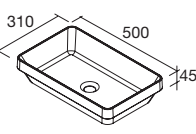

Lavabos semiencastre (Solid Surface)

MAEL
Solid surface blanco mate

COD.	€
97654	252