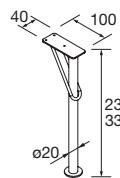

**JUEGO 4 PATAS Ø 28 MM**

Juego de 4 patas necesarias para mueble de 3 cajones, en 3 acabados disponibles, altura de 100-120 mm.

Blanco	Negro	Cromo	€
COD.	COD.	COD.	
97249	97250	97251	39

**JUEGO 2 PATAS DEVA 230 / 330**