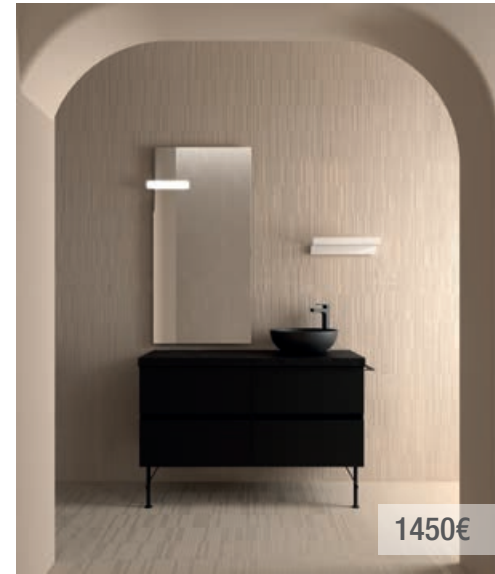

Mueble Black Velvet • Encimera negra • Lavabo Lokum • Espejo Sena • Aplique Judi • Patas Deva negro • Toallero Lloyd • Cajón madera

1450€