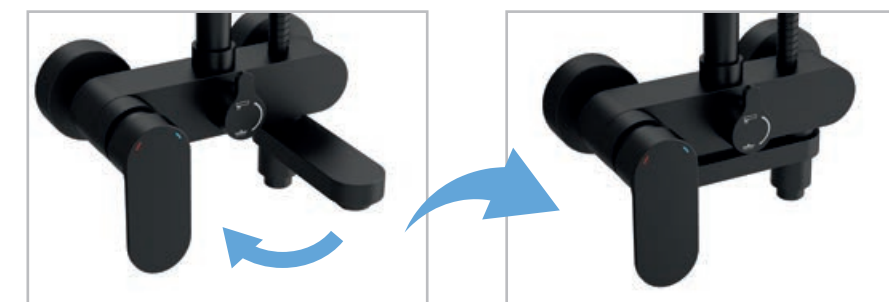

Kit ducha VINCI Negro  
26767 513 €

Selector y termostática

Grifo inferior

Selector y termostática

Grifo inferior

Grifo inferior, apertura mediante giro.

Salsar