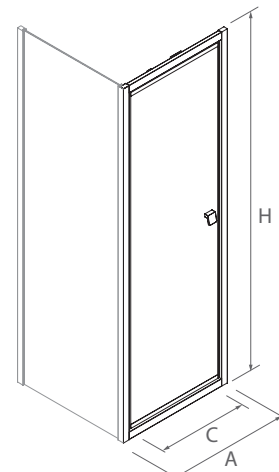

FRONTAL DE DUCHA

Stock	FRONTAL DE DUCHA					
	MEDIDAS (A)	ALTURA (H)	ACCESO (C)	ACABADO	Nº EMBALAJES	COD. €
				Plata brillo	1	23413 426
	660 - 700	1950	524	Plata brillo	1	97881 438
	715 - 755	1950	670	Plata brillo	1	23414 449
	760 - 800	1950	624	Plata brillo	1	97882 458
	815 - 855	1950	770	Plata brillo	1	23415 467
	860 - 900	1950	724	Plata brillo	1	97883 478
	915 - 955	1950	870	Plata brillo	1	23416 485
	960 - 1000	1950	824	Plata brillo	1