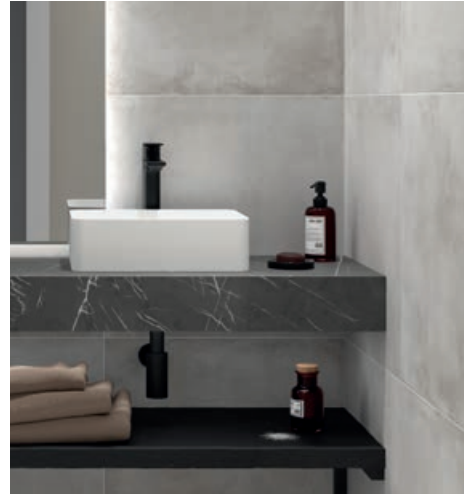

AUXILIARES