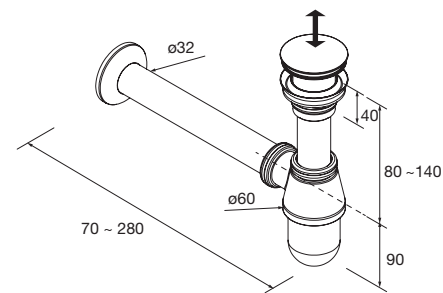

Sifón con desagüe clicker Latón cromado
13663 69 €