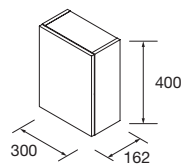

MÓDULO ALLIANCE 400 1 PUERTA

Módulo reversible de 1 puerta con apertura de sistema push e interiores carbón-TX. Bisagras de apertura 110°. Con 1 balda de cristal regulable.