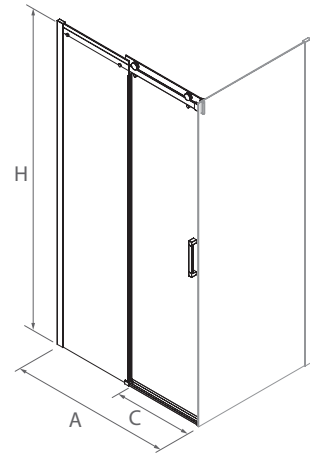

SERIE HELSINKI
Frontal con lateral a medida

CORREDERA 1 PUERTA / 1 FIJO + LATERAL FIJO

- Vidrio templado de seguridad de 6 mm.
- Acabado de vidrio templado estándar, transparente.
- Acabado de vidrio templado especial, transparente a medida, fumé, translucido, serigrafía.
- Vidrio serigrafiado Deco 4 - 5 - 6.
- Color de la periferia, plata brillo.
- Sistema de apertura, puerta corredera.
- Tipo de cierre, goma burbuja.
- Compensación, 40 mm frontal, 20 mm lateral fijo.
- Reversible, excepto cristal con serigrafía.
- Asas incluidas.
- Sistema fácil limpieza.
- Fabricación estándar.
- Fabricación especial.
- Altura: 1500 - 1950 mm.
- Rodamiento regulable.