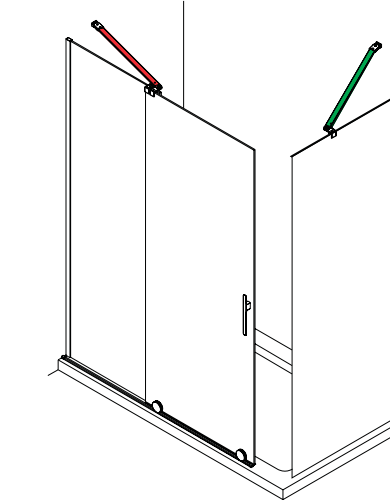

Mampara angular (pag 456) compuesto por un frontal, con tensor angular y con lateral fijo.

● 82254