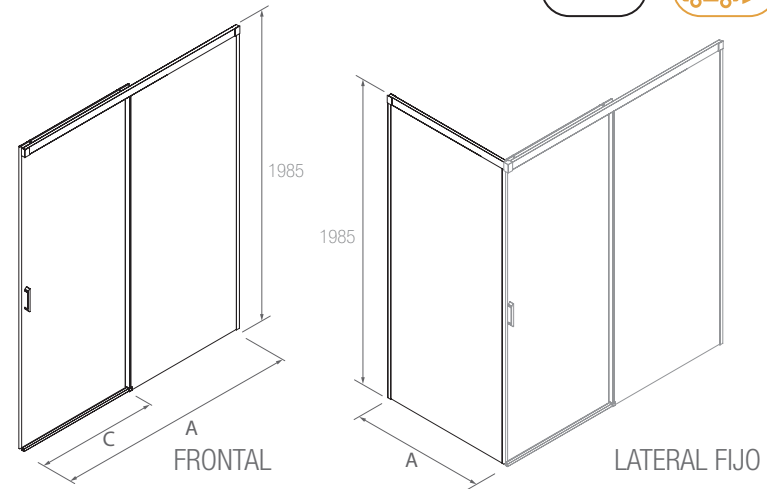

SERIE KAAVI
Frontal plata brillo con lateral

CORREDERA 1 PUERTA / 1 FIJO + LATERAL FIJO

- Vidrio templado de seguridad de 6 mm.
- Acabado de vidrio templado estándar en Transparente, Translúcido, Fumé, Serigrafía.
- Tratamiento anti-cal incluido.
- Color de la periferia, plata brillo / negro mate.
- Tipo de cierre: Goma magnética
- Compensación, 10 mm.
- Asa incluida
- Fabricación estándar.
- Fabricación especial.
- Tipo de instalación, sobre plato / ras de suelo.
- Altura 1500 - 2100 mm
- Cruce fijo / corredera de 30 - 70 mm