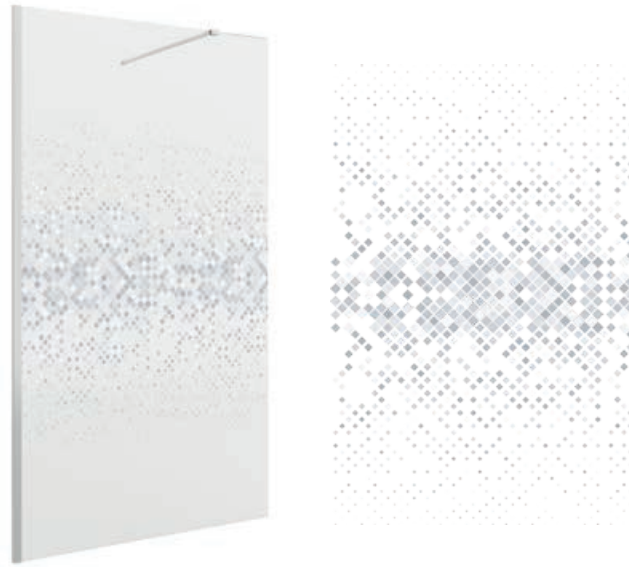

Todo fijo (cristal sin serigrafía, especial o estándar) + abatible, forman el paso angular

SERIE HEAVEN  
Walk-in ducha

FIJO CON SERIGRAFIA EN CRISTAL

**MAMPARA DE PASO ESPECIAL SERIGRAFIA DECO 4**

DECO 4