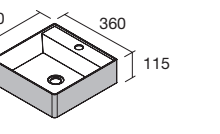

TALEA
Solid surface Bicolor

COD.	€
97652	272