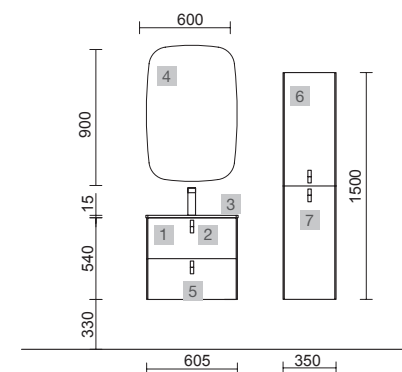

## UNIQ 600 BLANCO MATE

COD.	DESCRIPCIÓN	€	OPCIONALES
<b>COMPOSICIÓN CON MUEBLE DE 600</b>			
1	96593 Mueble suspendido UNIQ 600 Blanco mate 2 cajones con freno 598 x 540 x 450 mm	379	
4	97641 Espejo LOUIS 600 horizontal vertical con luz led (30 W- 5700°K) IP44 600 x 900 mm	355	
2	24721 Tirador UNIQ Cromo Juego de 2 unidades para Mueble/Pilar	15	
3	97058 Lavabo UNIQ 600 Mineralsolid mate sin sifón ni desagüe clicker 605 x 15 x 460 mm	369	
<b>PRECIO TOTAL DEL CONJUNTO</b>		<b>763</b>	
<b>AUXILIARES</b>			
6	24692 Pilar suspendido UNIQ Blanco mate izquierdo / derecho 2 puertas con freno 350 x 1500 x 350 mm	450	
7	24721 Tirador UNIQ Cromo Juego de 2 unidades para Mueble/Pilar	15	