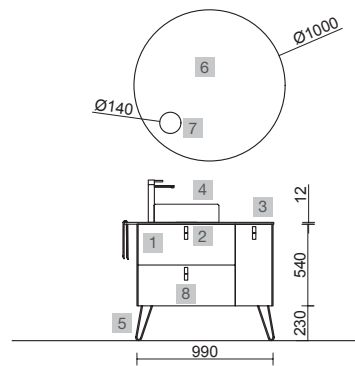

UNIIQ 900/D NEGRO

COD.	DESCRIPCIÓN	€
COMPOSICIÓN CON MUEBLE DE 900		
1	24611 Mueble suspendido UNIIQ 900 Negro mate derecho 1 puerta y 2 cajones con freno 897 x 540 x 450 mm	547
2	24723 Tirador UNIIQ Blanco Juego de 3 unidades para Mueble	21
3	97375 Encimera UNIIQ 990 Mármol blanco para lavabo de posar con grifo opcional, toallero opcional 990 x 12 x 460 mm	299
4	91489 Lavabo de posar KANDY Porcelana blanca sin sifón ni desagüe Ø 360 x 120 mm	202
5	24716 Juego 2 patas UNIIQ Blanco 230 mm	24
PRECIO TOTAL DEL CONJUNTO		1093
OPCIONALES		
COD.	DESCRIPCIÓN	€
6	83964 Espejo MOON 1000 circular con luz led (4,8 W- 4000°K.) IP44 Ø 1000 mm	352
7	26777 Espejo BEAUTY aumento móvil Ø140 mm	72
8	16994 Sifón válvula abierta con desagüe Latón cromado	69