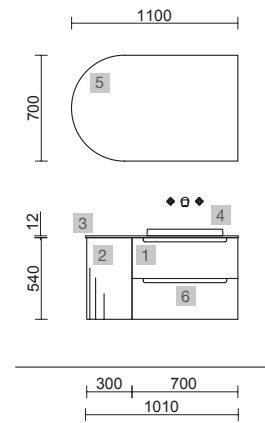

MONTERREY 1000 BLACK VELVET

COD.	DESCRIPCIÓN	€
COMPOSICIÓN DE 1000 BLACK VELVET		
1	96473 Mueble suspendido MONTERREY 700 Black velvet 2 cajones metálicos con freno 697 x 540 x 450 mm	561
2	97027 Coqueta suspendida ALLIANCE 300 Black velvet izquierda / derecha 1 puerta curva apertura push 300 x 540 x 450 mm	389
3	24466 Encimera Solid surface blanco mate de 1001 hasta 1400 para mueble y coqueta, con o sin mecanizado 1001 - 1400 x 12 x 460 mm	479
4	97655 Lavabo semiencastrado MAEL Solid surface Bicolor sin sifón ni desagüe clicker 502 x 44 x 310 mm	272
PRECIO TOTAL DEL CONJUNTO		1701
OPCIONALES		
COD.	DESCRIPCIÓN	€
5	97644 Espejo EMILE 700 horizontal vertical con luz led (20 W- 5700°K) IP44 700 x 1100 mm	407
6	16994 Sifón válvula abierta con desagüe Latón cromado	69