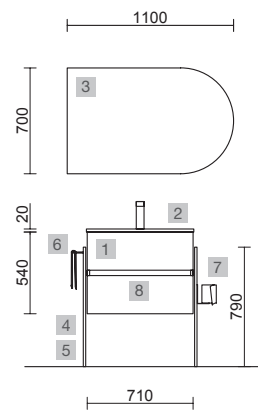

<b>AUXILIARES</b>		
COD.	DESCRIPCIÓN	€
6	83444 Módulo tocador ALLIANCE Natural con puerta, cajón y espejo abatible 352 x 1000 x 360 mm	415

FUSSION 40 700 BLACK VELVET

COD.	DESCRIPCIÓN	€	OPCIONALES	€	
<b>COMPOSICIÓN CON MUEBLE DE 700</b>					
1	96694 Mueble suspendido FUSSION LINE 700 fondo 40 Black velvet 2 cajones con freno 697 x 540 x 385 mm	288	3	97644 Espejo EMILE 700 horizontal vertical con luz led (20 W- 5700°K) IP44 700 x 1100 mm	407
2	97070 Lavabo Fondo 40 IBERIA 710 Porcelana blanca sin sifón ni desagüe clicker 710 x 20 x 395 mm	143	4	97720 Estructura metálica LLOYD ALTA Negro mate x 2 para mueble y encimera Compact 345 x 16 x 790 mm	390
<b>PRECIO TOTAL DEL CONJUNTO</b>		<b>431</b>	5	97710 Acople LLOYD Negro mate x 4 para mueble 311 x 15 x 30 mm	180
			6	97664 Toallero LLOYD Negro mate para muebles y estructuras Lloyd 340 x 95 x 32 mm	85
			7	97669 Portarrollos supletorio LLOYD Negro mate para muebles y estructuras Lloyd 30 x 124 x 75 mm	42
			8	26985 Sifón VINCI Negro mate con válvula clicker	113