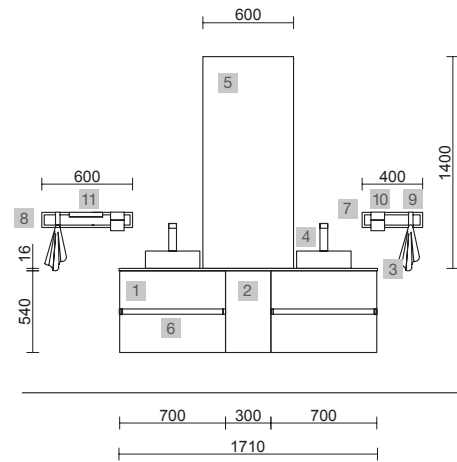

AUXILIARES		
COD.	DESCRIPCIÓN	€
10	96946 Módulo ALLIANCE 300 Alsacia izquierdo / derecho 1 puerta apertura push 300 x 800 x 162 mm	198

FUSSION LINE 1700 ROBLE AFRICA

COD.	DESCRIPCIÓN	€
<b>COMPOSICIÓN 1700 ROBLE ÁRICA</b>		
1 91056	Mueble suspendido FUSSION LINE 700 Roble África x 2 2 cajones con uñero y freno 697 x 540 x 450 mm	600
2 97017	Coqueta suspendida ALLIANCE 300 Roble África izquierdo / derecho 1 puerta apertura push 300 x 540 x 450 mm	219
3 97427	Encimera a medida Black velvet de 1401 hasta 1800 para mueble y coqueta, con o sin mecanizado 1401 - 1800 x 16 x 460 mm	414
4 97652	Lavabo de posar TALEA Solid surface Bicolor x 2 sin sifón ni desagüe clicker 360 x 115 x 360 mm	544
<b>PRECIO TOTAL DEL CONJUNTO</b>		<b>1777</b>
<b>OPCIONALES</b>		
COD.	DESCRIPCIÓN	€
5 91115	Espejo REFLEXO 1400 horizontal vertical luz led (10,8 W- 4200PK) IP 44 1400 x 600 mm	434
6 16994	Sifón válvula abierta con desagüe Latón cromado x 2	138
<b>AUXILIARES</b>		
COD.	DESCRIPCIÓN	€
7 97674	Frontal metálico LLOYD Negro mate 400 x 100 x 29 mm	129
8 97675	Frontal metálico LLOYD Negro mate 600 x 100 x 29 mm	139
9 97665	Percha LLOYD Negro mate x 2 para muebles y estructuras Lloyd 30 x 124 x 50 mm	76
10 97670	Cesta LLOYD Negro mate x 2 para muebles y estructuras Lloyd 90 x 124 x 100 mm	170
11 97666	Repisa LLOYD Negro mate para muebles y estructuras Lloyd 220 x 32 x 112 mm	75