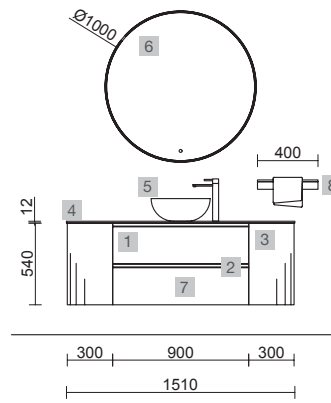

COD.	DESCRIPCIÓN	€
COMPOSICIÓN 1500 WHITE COTTON		
1	96403 Mueble suspendido SPiRiT 900 White cotton 2 cajones metálicos con freno 897 x 540 x 450 mm	547
2	90995 Tirador SPiRiT 900 Blanco soft x 2	46
3	97026 Coqueta suspendida ALLIANCE 300 White cotton x 2 izquierda / derecha 1 puerta curva apertura push 300 x 540 x 450 mm	778
4	97515 Encimera Mármol blanco de 1401 hasta 1800 para mueble y coqueta, con o sin mecanizado 1401 - 1800 x 12 x 460 mm	589
5	24555 Lavabo de posar ALTIRO Porcelana blanca mate sin sifón ni desagüe Ø 390 x 140 mm	230
PRECIO TOTAL DEL CONJUNTO		2190

OPCIONALES		
COD.	DESCRIPCIÓN	€
6	97639 Espejo GLOBE 1000 Dorado circular con luz led y sensor (20 W- 5700°K) IP44 Ø 1000 mm	429
7	16994 Sifón válvula abierta con desagüe Latón cromado	69

AUXILIARES		
COD.	DESCRIPCIÓN	€
8	26126 Repisa toallero 400 Solid surface blanco mate 400 x 60 x 120 mm	78