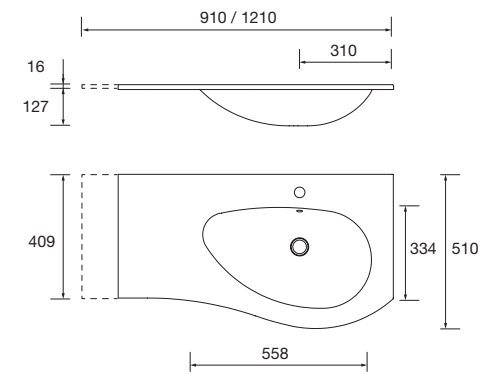

Lavabo MAM 900 coqueta a la izquierda
Carga mineral blanco brillo
sin sifón ni desagüe clicker
910 x 16 x 510 mm
83877 247 €

Lavabo MAM 1200 coqueta a la izquierda
Carga mineral blanco brillo
sin sifón ni desagüe clicker
1210 x 16 x 510 mm
83879 303 €