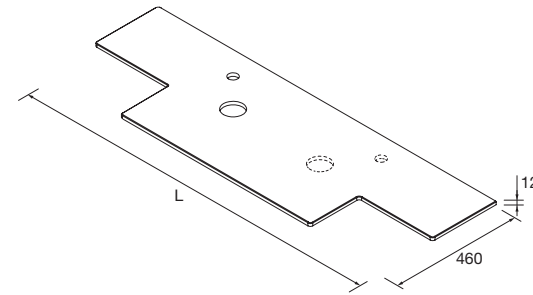

ENCIMERAS DOBLE FONDO DE ESPESOR 12 MM

Encimeras de espesor 12 mm, longitud a medida hasta 2400 mm, con mecanizado para 1 ó 2 pozas, de lavabo de posar o semiencastre y taladro para grifo, terminación de fondo 250 mm combinable con las coquetas Alliance de doble fondo. Acabado blanco mate en solid surface, pizarra negra y mármol blanco en compacto.

	BAJO PEDIDO			€
	Solid surface blanco mate	Pizarra negra	Mármol blanco	
	COD.	COD.	COD.	
900 - 1200	87978	91249	97518	419
1201 - 1500	87979	91250	97519	479
1501 - 1800	87980	91251	97520	589
1801 - 2000	87981	91252	97521	699
2001 - 2400	87982	91253	97522	809

Descarga la hoja de pedido

ENCIMERAS DE LAVABO ESPESOR 12 MM (CON MECANIZADO)

Encimeras de espesor 12 mm, longitud a medida hasta 2400 mm, con mecanizado para 1 ó 2 pozas, de lavabo de posar o semiencastre y taladro para el grifo y terminación de esquina deseada. Acabado blanco mate en solid surface, pizarra negra y mármol blanco en compacto.

Descarga la hoja de pedido