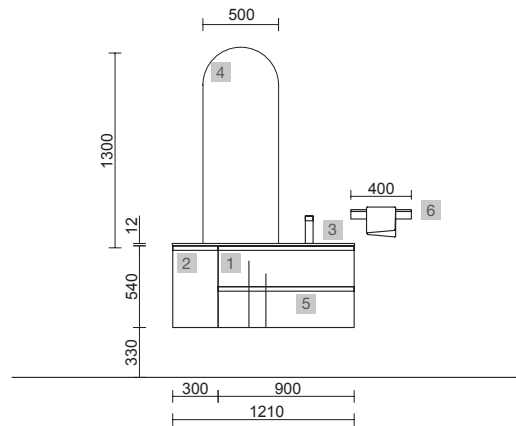

COD.	DESCRIPCIÓN	€
COMPOSICIÓN DE 1200		
1	83864 Mueble suspendido MAM 900 Night blue izquierdo, 2 cajones metálicos con freno 897 x 540 x 505 mm	1066
2	83874 Coqueta suspendida MAM 300 Night blue izquierda 1 puerta con freno 300 x 540 x 404 mm	242
3	87595 Lavabo MAM 1200 coqueta a la izquierda Solid surface blanco mate sin sifón ni desagüe clicker 1210 x 12 x 510 mm	491
PRECIO TOTAL DEL CONJUNTO		1799

OPCIONALES		
COD.	DESCRIPCIÓN	€
4	97643 Espejo EMILE 500 horizontal vertical con luz led (20 W- 5700°K) IP44 500 x 1300 mm	367
5	13663 Sifón con desagüe clicker Latón cromado	69

AUXILIARES		
COD.	DESCRIPCIÓN	€
6	26126 Repisa toallero 400 Solid surface blanco mate 400 x 60 x 120 mm	78