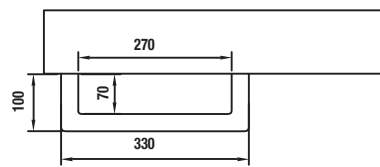

TOALLERO COMPAKT

Toallero COMPAKT de acero pintado epoxi o cromado. Compuesto de 2 piezas, se sirve desmontado, se une a escuadra de fijación COMPAKT mediante tornillos

	Blanco mate	Negro mate	Cromo	€
	COD.	COD.	COD.	
330	26194	26195	26193	105