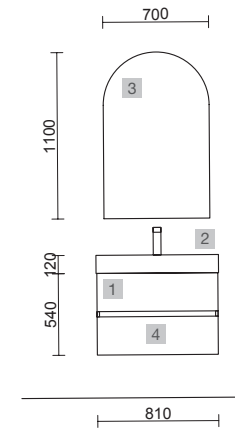

COD.	DESCRIPCIÓN	€	OPCIONALES
COMPOSICIÓN DE MUEBLE DE 800			
1	23326 Mueble suspendido FUSSION LINE 800 Alsacia 2 cajones con uñero y freno 797 x 540 x 450 mm	308	3 97644 Espejo EMILE 700 horizontal vertical con luz led (20 W- 5700°K) IP44 700 x 1100 mm 407
2	87727 Lavabo VENETO 810 con apoyo Porcelana blanca una poza sin sifón ni desagüe clicker 810 x 120 x 460 mm	215	4 13663 Sifón con desagüe clicker Latón cromado 69
	PRECIO TOTAL DEL CONJUNTO	523