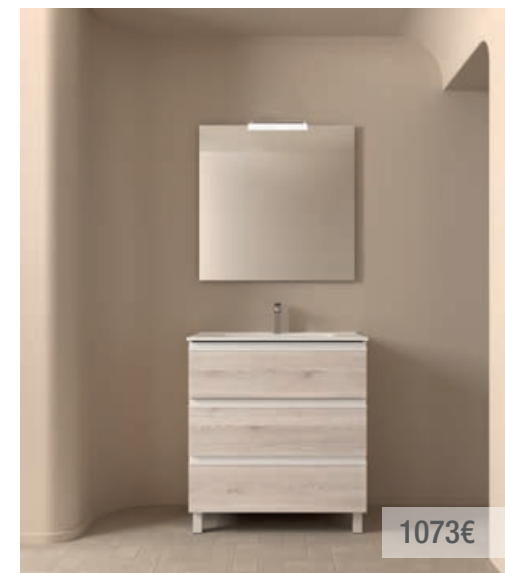

1073€

Mueble Natural • Tirador blanco • Lavabo Costanza • Espejo Sena • Aplique Boreal • Juego 4 patas 100mm