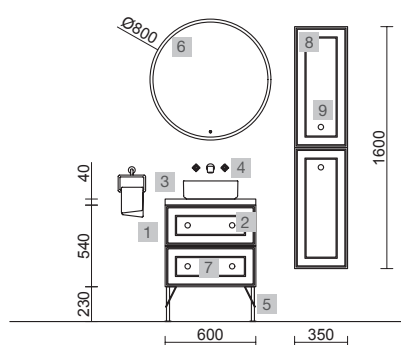

RENOIR 600 WHITE COTTON

COD.	DESCRIPCIÓN	€	OPCIONALES
COMPOSICIÓN CON MUEBLE DE 600			
1	91299 Mueble suspendido RENOIR 600 White cotton 2 cajones metálicos con freno 598 x 540 x 450 mm	537	
2	91331 Tirador STYLE 35 Black matt x 4	68	
3	23016 Encimera Roble África para mueble y coqueta, sin mecanizado 600 x 40 x 460 mm	181	
4	91489 Lavabo de posar KANDY Porcelana blanca sin sifón ni desagüe Ø 360 x 120 mm	202	
5	84129 Juego 2 patas DEVA Negro 230 mm	51	
PRECIO TOTAL DEL CONJUNTO		1039	
			OPCIONALES
COD.	DESCRIPCIÓN	€	
6	97635 Espejo GLOBE 800 Negro circular con luz led y sensor (10 W- 5700°K) IP44 Ø 800 mm	367	
7	16994 Sifón válvula abierta con desagüe Latón cromado	69	
			AUXILIARES
COD.	DESCRIPCIÓN	€	
8	91317 Pilar suspendido RENOIR White cotton 2 puertas sin tirador con freno 350 x 1600 x 349 mm	429	
9	91331 Tirador STYLE 35 Black matt x 2	34