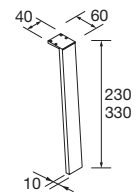

PATAS PARA LAVABOS INTEGRALES ALTURA 330 MM

JUEGO 2 PATAS KLIM 230 / 330

Juego de 2 patas opcionales de aluminio para mueble en 3 acabados disponibles, altura 230/330mm.

Blanco	Negro	Anodizado		
COD.	COD.	COD.	€	
230	84135	84136	84137	23
330	84131	84132	84134	29