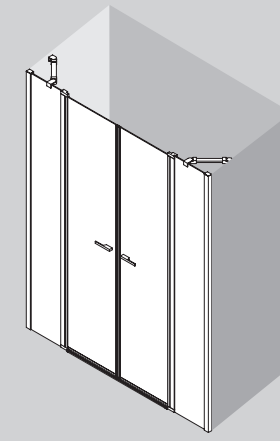

FRONTAL ENTRE PAREDES 4 MÓDULOS