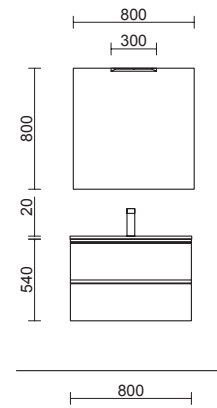

Eco options

881€

Mueble Pino bahía • Tirador negro • Lavabo Costanza • Espejo Sena • Aplique Boreal

Eco plus

1232€

Mueble Pino bahía • Tirador negro • Encimera Black Velvet • Lavabo Bica bicolor • Espejo Oasis • Aplique Pandora negro

1294€

Mueble White cotton • Tirador negro • Lavabo Toscana • Espejo Sena • Aplique Boreal

1352€

Mueble White cotton • Tirador negro • Lavabo Veneto • Espejo Oasis • Aplique Judi • Patas Klim • Toalleros Jazz

1073€

Mueble Natural • Tirador blanco • Lavabo Costanza • Espejo Sena • Aplique Boreal • Juego 4 patas 100mm

1220€

Mueble Natural • Tirador blanco • Encimera Blanco brillo • Lavabo Tento • Espejo Sena • Aplique Boreal • Juego 4 patas 20mm

MINIMALISTA

FUSSION LINE