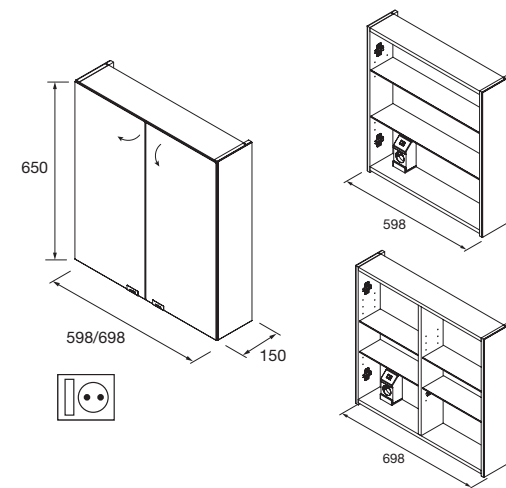

Armario ALLIANCE 600
2 puertas espejo doble con interruptor y enchufe
598 x 650 x 150 mm
23409 479 €

Armario ALLIANCE 700
2 puertas espejo doble con interruptor y enchufe
698 x 650 x 150 mm
24591 483 €

Armario ALLIANCE 800
2 puertas espejo doble con interruptor y enchufe
798 x 650 x 150 mm
23410 503 €

Armario ALLIANCE 900
3 puertas espejo doble con interruptor y enchufe
898 x 650 x 150 mm
24592 584 €

Armario ALLIANCE 1000
3 puertas espejo doble con interruptor y enchufe
998 x 650 x 150 mm
23665 638 €

Armario ALLIANCE 1200
3 puertas espejo doble con interruptor y enchufe
1190 x 650 x 150 mm
24593 714 €

IP44

Armario ALLIANCE 600
2 puertas espejo doble con interruptor y enchufe y luz led lateral, IP44 (21,5W)
630 x 650 x 150 mm
83153 612 €

Armario ALLIANCE 700
2 puertas espejo doble con interruptor y enchufe y luz led lateral, IP44 (21,5W)
730 x 650 x 150 mm
83154 674 €