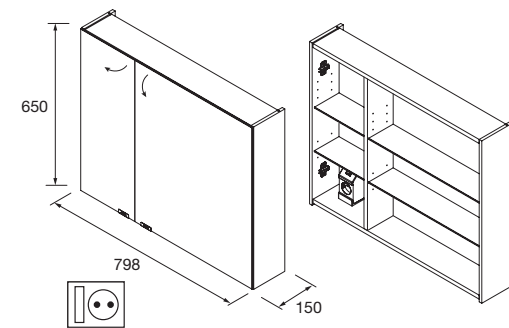

Armario ALLIANCE 600
2 puertas espejo doble con interruptor y enchufe
598 x 650 x 150 mm
23409 479 €

Armario ALLIANCE 700
2 puertas espejo doble con interruptor y enchufe
698 x 650 x 150 mm
24591 483 €

Armario ALLIANCE 800
2 puertas espejo doble con interruptor y enchufe
798 x 650 x 150 mm
23410 503 €

Armario ALLIANCE 900
3 puertas espejo doble con interruptor y enchufe
898 x 650 x 150 mm
24592 584 €

Armario ALLIANCE 1000
3 puertas espejo doble con interruptor y enchufe
998 x 650 x 150 mm
23665 638 €

Armario ALLIANCE 1200
3 puertas espejo doble con interruptor y enchufe
1190 x 650 x 150 mm
24593 714 €

IP44

Armario ALLIANCE 600
2 puertas espejo doble con interruptor y enchufe y luz led lateral, IP44 (21,5W)
630 x 650 x 150 mm
83153 612 €

Armario ALLIANCE 700
2 puertas espejo doble con interruptor y enchufe y luz led lateral, IP44 (21,5W)
730 x 650 x 150 mm
83154 674 €