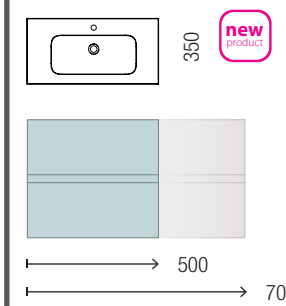

FUSSION LINE F-35