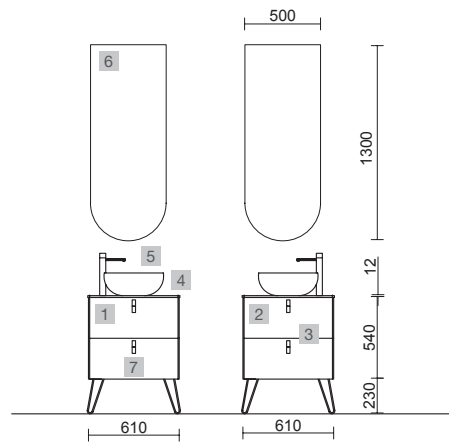

## UNIIQ BOSQUE / SALVIA

COD.	DESCRIPCIÓN	€
<b>COMPOSICIÓN CON 2 MUEBLES 600</b>		
1	96598 Mueble suspendido UNIIQ 600 Bosque 2 cajones con freno 598 x 540 x 450 mm	469
2	96615 Mueble suspendido UNIIQ 600 Salvia 2 cajones con freno 598 x 540 x 450 mm	469
3	24720 Tirador UNIIQ Negro x 2 Juego de 2 unidades para Mueble/Pilar	30
4	96661 Encimera UNIIQ 600 Pizarra negra x 2 sin mecanizado 610 x 12 x 460 mm	398
5	91491 Lavabo de posar BULKAN Solid surface negro x 2 sin sifón ni desagüe clicker Ø 390 x 140 mm	464
6	24717 Juego 2 patas UNIIQ Negro x 2 230 mm	48
<b>PRECIO TOTAL DEL CONJUNTO</b>		<b>1878</b>
<b>OPCIONALES</b>		
COD.	DESCRIPCIÓN	€
7	97643 Espejo EMILE 500 x 2 horizontal vertical con luz led (20 W- 5700°K) IP44 500 x 1300 mm	734
8	16994 Sifón válvula abierta con desagüe Latón cromado x 2	138