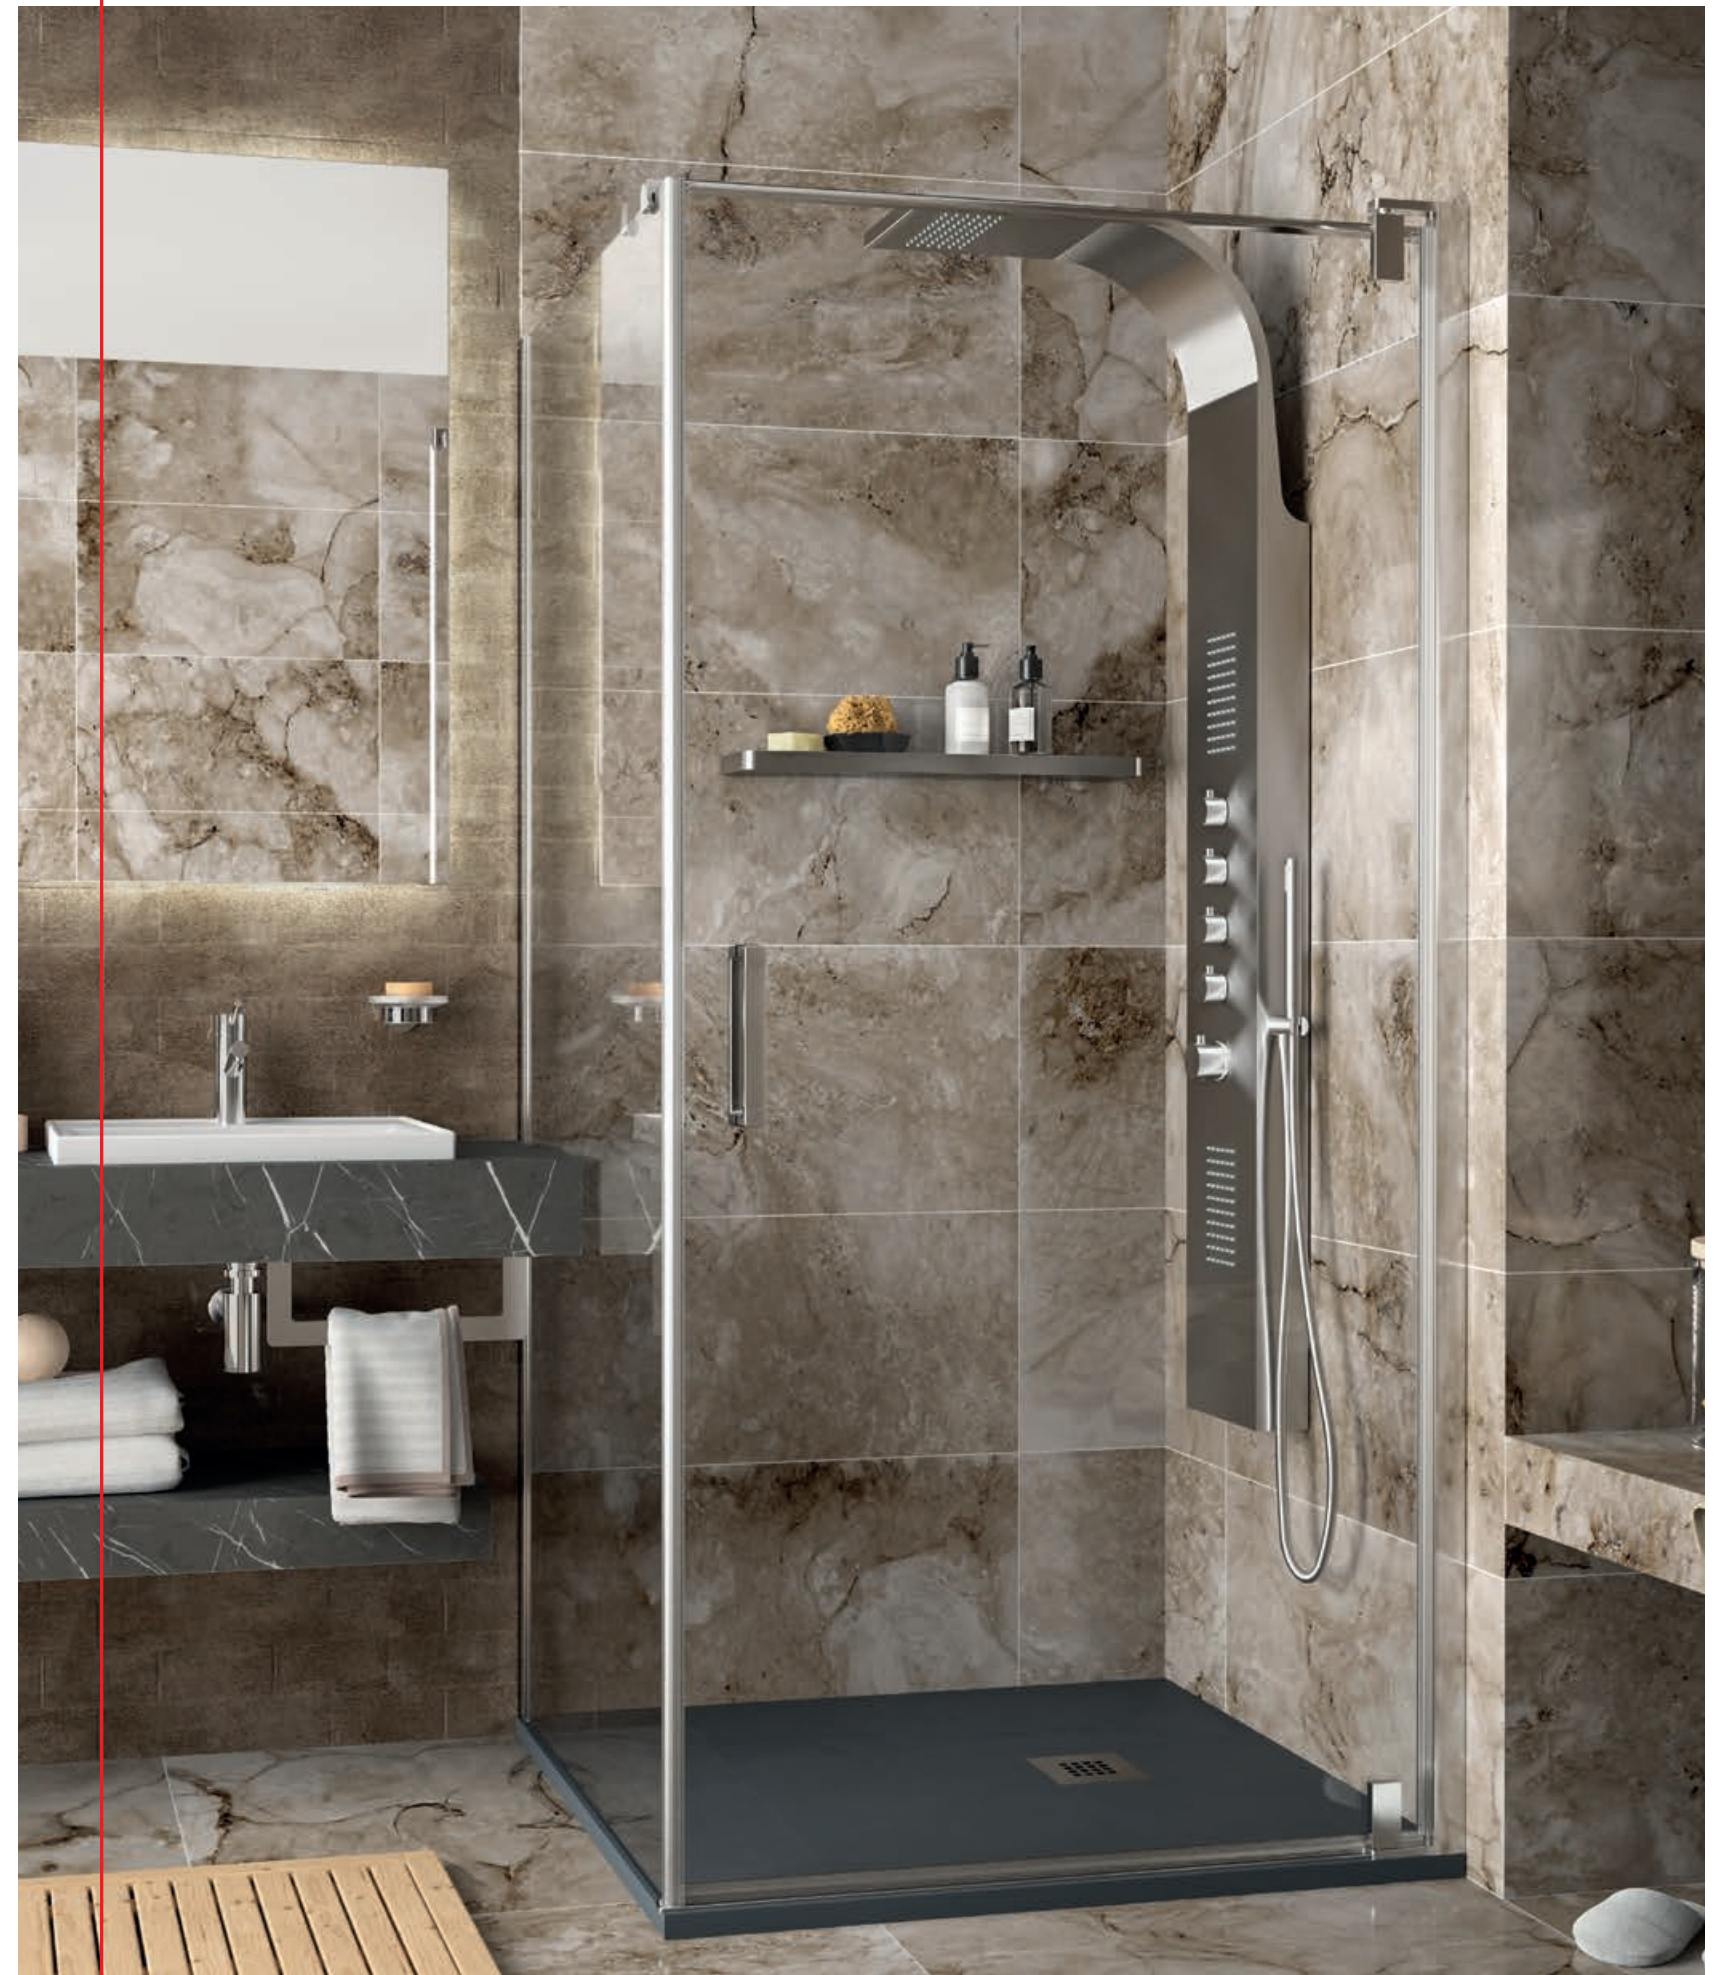

OPCIONALES

Stock	OPCIONALES		
	COD.	DESCRIPCIÓN	€
	22437	Soporte a pared	35