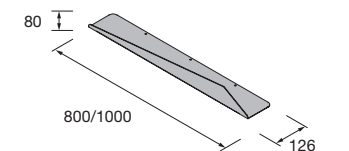

Espejo APOLO 800 Dorado
horizontal con luz led y repisa (10 W- 5700°K). IP 44
800 x 700 x 110 mm
87856 385 €

Espejo APOLO 1000 Dorado
horizontal con luz led y repisa (12 W- 5700°K). IP 44
1000 x 700 x 110 mm
87857 440 €

☐ **Espejo APOLO 800 Blanco**
horizontal con luz led y repisa (10 W- 5700°K). IP 44
800 x 700 x 110 mm
87858 385 €

☐ **Espejo APOLO 1000 Blanco**
horizontal con luz led y repisa (12 W- 5700°K). IP 44
1000 x 700 x 110 mm
87859 440 €

Espejo APOLO 800 Negro
horizontal con luz led y repisa (10 W). IP 44
800 x 700 x 110 mm
87860 385 €

Espejo APOLO 1000 Negro
horizontal con luz led y repisa (12 W- 5700°K). IP 44
1000 x 700 x 110 mm
87861 440 €

Espejo CHICAGO II 800
horizontal vertical con luz led, sensor y antivaho (30 W- 5700°K). IP44
800 x 600 mm
87853 446 €

Espejo CHICAGO II 1000
horizontal vertical con luz led, sensor y antivaho (30 W- 5700°K). IP44
1000 x 600 mm
87854 479 €

Espejo CHICAGO II 1200
horizontal vertical con luz led, sensor y antivaho (40 W- 5700°K). IP44
1200 x 600 mm
87855 524 €

Espejo MOON 600
circular con luz led (4,8 W- 4000°K.)
IP44
Ø 600 mm
91120 285 €

Espejo MOON 800
circular con luz led (4,8 W- 4000°K.)
IP44
Ø 800 mm
83963 316 €

Espejo MOON 1000
circular con luz led (4,8 W- 4000°K.)
IP44
Ø 1000 mm
83964 352 €

Espejo SUNRISE 800
circular con repisa luz led (4,8 W- 4000°K.) IP 44
Ø 800 mm
86287 220 €

Espejo SUNRISE 1000
circular con luz led (4,8 W- 4000°K.)
IP 44
Ø 1000 mm
86289 252 €

☐ **Repisa SUNRISE 800 Blanco**
800 x 80 x 126 mm
86288 154 €

☐ **Repisa SUNRISE 1000 Blanco**
1000 x 80 x 126 mm
86290 188 €

☒ **Repisa SUNRISE 800 Negro mate**
800 x 80 x 126 mm
91113 154 €

☒ **Repisa SUNRISE 1000 Negro mate**
1000 x 80 x 126 mm
91114 188 €