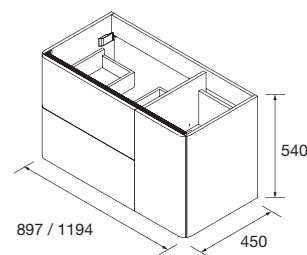

MUEBLE UNIQ SUSPENDIDO DERECHO 2 CAJONES / 1 PUERTA

Mueble suspendido de 2 cajones de madera con guías ocultas de extracción Plus y cierre amortiguado. 1 puerta con cierre amortiguado y balda de madera regulable en altura, interiores Carbón-TX. Tiradores no incluidos, 3 acabados disponibles.