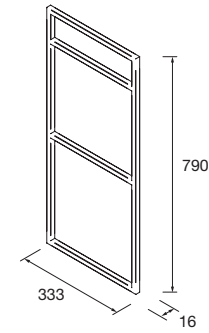

LLOYD CON COMPAKT Y REPISA COMPAKT

LLOYD MUEBLE DOS CAJONES DE FONDO REDUCIDO

ESTRUCTURA LLOYD ALTA

Estructura metálica tubo cuadrado de 16 mm. combinable con mueble y Kompakt.  
Acoples no incluidos, son necesarios 2 acoples para su instalación