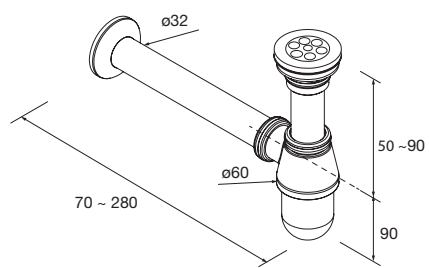

Sifón con desagüe Latón cromado
9699 42 €