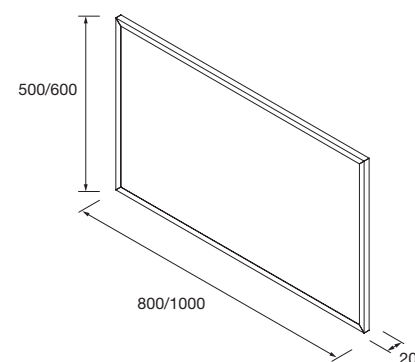

Espejo VINCI 1000
horizontal vertical con marco
aluminio negro mate
600 x 1000 mm
25640 221 €