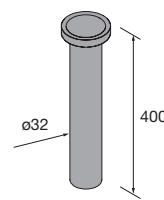

Tubo complemento Negro de altura para cualquier sifón Ø32 x 400 mm
85679 23 €