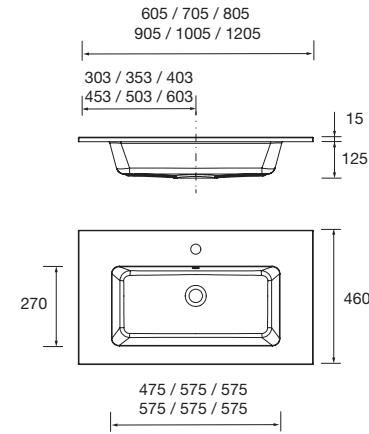

Lavabo VILNA 605 Mineralsolid mate
sin sifón ni desagüe clicker
605 x 460 x 15 mm