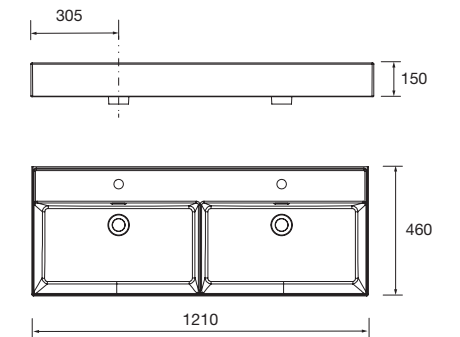

Lavabo VENETO 1210 Porcelana blanca
una poza, dos grifos sin sifón ni
desagüe clicker
1210 x 120 x 460 mm

23399 386 €