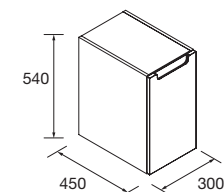

IZQUIERDA

COQUETAS MONTERREY 1 PUERTA I

Coqueta de 1 puerta de apertura izquierda y cierre con freno. Balda de madera regulable en altura. Interiores Carbón-TX

	Blanco brillo	White cotton	Black velvet	Natural	Roble África	Pino bahía	Alsacia	€
	COD.	COD.	COD.	COD.	COD.	COD.	COD.	
300	96581	96586	96587	96582	96583	96584	96585	250

BAJO PEDIDO

	Macchiato	Blue fog	Night blue	Antracita mate	Green forest	€
	COD.	COD.	COD.	COD.	COD.	
300	96588	96589	96590	96591	96592	270