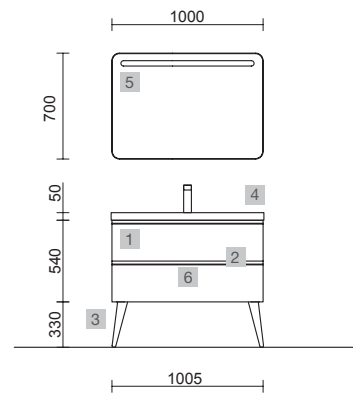

<b>AUXILIARES</b>		
COD.	DESCRIPCIÓN	€
8	24588 Módulo ALLIANCE 1000 Blanco brillo izquierdo / derecho 1 puerta apertura push 352 x 1000 x 352 mm	291

Spirit

SPIRIT 1000 NATURAL

COD.	DESCRIPCIÓN	€
<b>COMPOSICIÓN DE MUEBLE DE 1000</b>		
1	22807 Mueble suspendido SPIRIT 1000 Natural 2 cajones metálicos con freno 997 x 540 x 450 mm	553
2	90974 Tirador SPIRIT 1000 Blanco soft x 2	54
3	84138 Juego 2 patas DANNA Blanco 330 mm	30
4	20752 Lavabo TOSCANA 1005 Carga mineral blanca sin sifón ni desagüe clicker 1005 x 50 x 460 mm	285
<b>PRECIO TOTAL DEL CONJUNTO</b>		<b>922</b>