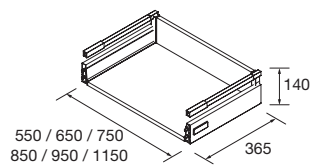

CAJÓN METÁLICO COMPLETO SIN SALVASIFÓN

Cajón metálico extracción total sin salvasifón. Carbón-TX y cierre con freno

Carbón-TX		
COD.		€
600	24961	74
700	90968	90
800	24962	81
900	90970	95
1000	24963	87
1200	24964	102