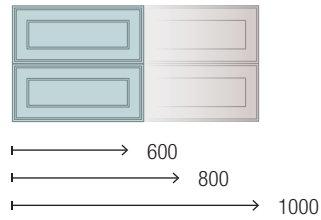

MUEBLE 2 CAJONES

Frentes de cajón premarcados para tiradores opcionales.