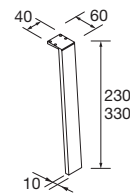

Blanco	Negro mate	Cromo brillo	€
COD.	COD.	COD.	
83817	83425	83819	15

**JUEGO 2 PATAS UNIQ 230 / 330**

Juego de 2 patas opcionales metálicas para mueble en 3 acabados disponibles, altura 230/330mm.

	Blanco	Negro	Cromo	€
	COD.	COD.	COD.	
230	24716	24717	24718	24
330	24713	24714	24715	31