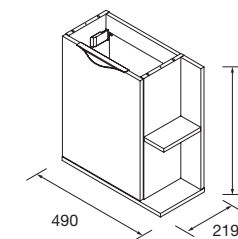

MUEBLES SUSPENDIDO PUERTA Y HUECOS

Mueble suspendido puerta con bisagra con freno. Tirador acabado anodizado brillo. Mueble reversible

	Roble África	Alsacia	€
	COD.	COD.	€
490	96722	26832	157

LAVABO MARTHA (Solid surface)