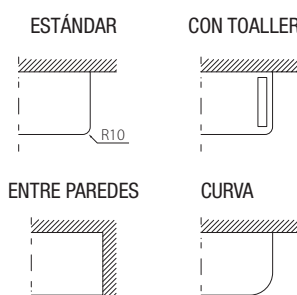

TERMINACIÓN EXTREMOS