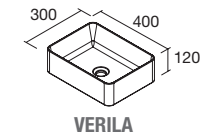

VERILA
Porcelana blanca

COD.	€
91487	179