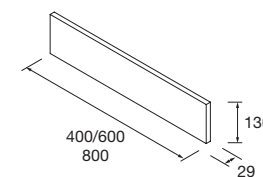

FRONTAL LLOYD

Frontal de madera combinable con accesorios LLOYd.
Espesor de 16 mm.

	Natural	Roble África	Pino bahía	Alsacia	
	COD.	COD.	COD.	COD.	€
400	97680	97684	97700	97704	39
600	97681	97689	97702	97705	49
800	97682	97690	97703	97706	59