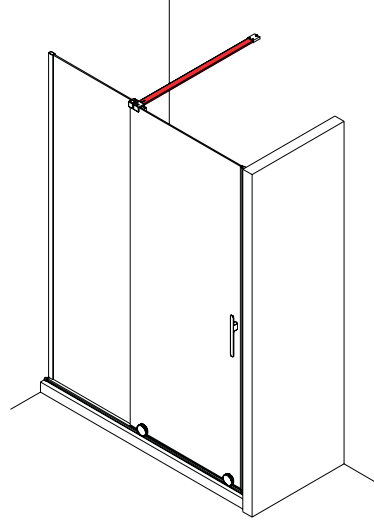

SERIE REIKIAVIK

Elige tu mampara y combínalo con el tensor que mejor se adapte a tu espacio.

- Para mamparas frontales y angulares se debe pedir el tensor deseado
- Los laterales fijos siempre incluyen el tensor mostrado

Mampara frontal (pag 454) compuesto por tensor frontal y kit magnético frontal

● 82253