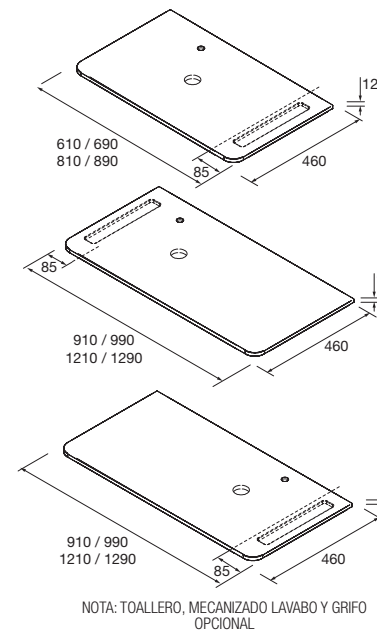

Lavabos UNIQ (solid surface)

Lavabo integrado de solid surface a Uniq medida con opción de mecanizado para grifo y toallero incluido. Se necesita rellenar hoja de pedido.

600	800	900	1200
COD.	€	COD.	€
96787	459	96788	479
		96789	489
		97377	549

TALADRO PARA GRIFO
CON GRIFO EN ENCIMERA   CON GRIFO A PARED

TOALLERO OPCIONAL
TOALLERO A LA DERECHA   TOALLERO A LA IZQUIERDA

Descarga la hoja de pedido

Lavabos de Posar (porcelana blanca)

ALTIRO	SEDUCTION	KANDY	LOKUM	VERILA	NESLA
Porcelana blanca mate	Porcelana blanca	Porcelana blanca	Porcelana negra mate	Porcelana blanca	Porcelana blanca
COD.	€	COD.	€	COD.	€
24555	230	21854	202	91489	202
		91487	179	87734	230
		91490	179		

Lavabos de Posar (Solid Surface)

BOL	BULKAN	BICA	BICA	TALEA	TALEA
Solid surface blanco mate	Solid surface negro	Solid surface blanco mate	Solid surface Bicolor	Solid surface blanco mate	Solid surface Bicolor
COD.	€	COD.	€	COD.	€
26536	252	91491	232	97647	252
		97648	272	97649	252
		97652	272		

ENCIMERA UNIQ 12 MM.

Encimera Uniq de espesor 12 mm, sin mecanizado, en 3 acabados disponibles

	Solid surface blanco mate	Pizarra negra	Mármol blanco	
	COD.	COD.	COD.	€
600	96659	96661	97369	199
800	96660	96662	97370	229
900	24727	96663	97371	269
1200	24728	96664	97372	279

ENCIMERA UNIQ 12 MM MECANIZADA

Encimera Uniq a medida con opción de mecanizado para grifo, lavabo de posar y toallero incluido. 3 acabados disponibles. Se necesita rellenar hoja de pedido.

	Solid surface blanco mate	Pizarra negra	Mármol blanco	
	COD.	COD.	COD.	€
600	96779	96783	97373	229
800	96780	96784	97374	259
900	96781	96785	97375	299
1200	96782	96786	97376	309

Descarga la hoja de pedido

ENCIMERAS (PIEDRA COMPACTA)

Encimera Uniq de piedra compacta natural, 3 pretaladrados para elegir posición de grifo según lavabo

	Calacatta	Negro marquina	Gris polar	
	COD.	COD.	COD.	€
600	95083	95079	96665	355
800	95084	96795	96666	375

Grifo a pared
Bol / Altiro / Seduction / Kandy / Lokum / Bulkan / Verila / Nesla

ENCIMERAS (PIEDRA COMPACTA) DERECHA

Encimera Uniq de piedra compacta natural, 3 pretaladrados para elegir posición de grifo según lavabo

	Calacatta	Negro marquina	Gris polar	
	COD.	COD.	COD.	€
900	83914	83940	83941	393
1200	83942	83943	83944	525

Grifo alto derecha / izquierda
Bol / Altiro / Seduction / Kandy / Lokum / Bulkan

ENCIMERAS (PIEDRA COMPACTA) IZQUIERDA

Encimera Uniq de piedra compacta natural, 3 pretaladrados para elegir posición de grifo según lavabo

	Calacatta	Negro marquina	Gris polar	
	COD.	COD.	COD.	€
900	85168	85169	85170	393
1200	85171	85172	85173	525

Grifo centrado
Bica / Talea