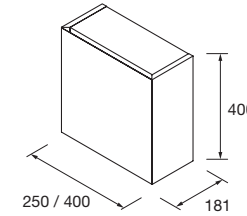

MÓDULO MOMENT 400 1 PUERTA

Módulo reversible de 1 puerta, con bisagras de gran apertura de cierre soft-close, interiores de madera natural. Con 1 balda de cristal regulable

	Pure COD.	Real COD.	Intense COD.	€
250	91461	91463	91464	455
400	91458	91459	91460	487