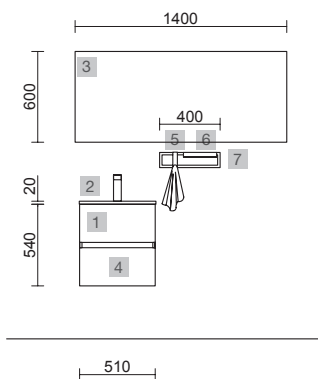

<b>AUXILIARES</b>		
COD.	DESCRIPCIÓN	€
5	26865 Pilar suspendido ALLIANCE Pino bahía izquierdo / derecho 1 puerta espejo con tirador y soft close 350 x 1600 x 349 mm	453

FUSSION 35 500 WHITE COTTON

COD.	DESCRIPCIÓN	€	OPCIONALES	€	
<b>COMPOSICION CON MUEBLE DE 500</b>					
1	96704 Mueble suspendido FUSSION LINE 500 fondo 35 White cotton 2 cajones con freno 497 x 540 x 350 mm	272	3	91115 Espejo REFLEXO 1400 horizontal vertical luz led (10,8 W- 4200°K) IP 44 1400 x 600 mm	434
2	97069 Lavabo S35 510 extraplano Porcelana blanca sin sifón ni desagüe clicker 510 x 20 x 360 mm	119	4	26985 Sifón VINCI Negro mate con válvula clicker	113
<b>PRECIO TOTAL DEL CONJUNTO</b>		<b>391</b>	5	97665 Percha LLOYD Negro mate para muebles y estructuras Lloyd 30 x 124 x 50 mm	38
			6	97666 Repisa LLOYD Negro mate para muebles y estructuras Lloyd 220 x 32 x 112 mm	75
			7	97674 Frontal metálico LLOYD Negro mate 400 x 100 x 29 mm	129