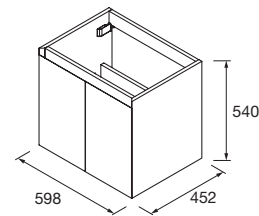

MUEBLE SUSPENDIDO MOMENT 2 PUERTAS

Mueble suspendido de 2 puertas, con bisagras de gran apertura de cierre soft-close. Interiores de madera natural con balda contrachapada regulable en altura

	Pure COD.	Real COD.	Intense COD.	€
600	91404	91405	91406	935