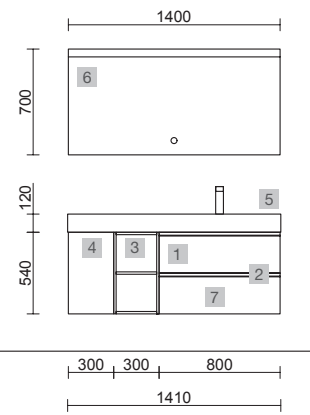

COD.	DESCRIPCIÓN	€
<b>COMPOSICIÓN 1400/I BLACK VELVET</b>		
1	96418 Mueble suspendido SPIRIT 800 Black velvet 2 cajones metálicos con freno 797 x 540 x 450 mm	526
2	90993 Tirador SPIRIT 800 Negro soft x 2	38
3	96980 Coqueta suspendida ALLIANCE 300 Roble África 2 huecos 300 x 540 x 434 mm	120
4	97015 Coqueta suspendida ALLIANCE 300 Black velvet izquierdo / derecho 1 puerta apertura push 300 x 540 x 450 mm	219
5	97825 Lavabo a medida NAILA 1201/1500 Solid surface blanco mate con faldón, de 1201 hasta 1500 con 1 poza, con o sin mecanizado 1201 - 1500 x 120 x 460 mm	999
<b>PRECIO TOTAL DEL CONJUNTO</b>		<b>1902</b>
<b>OPCIONALES</b>		
COD.	DESCRIPCIÓN	€
6	97601 Espejo ORLEANS 1400 horizontal con luz led y sensor (30+36 W-5700°K) IP44 1400 x 700 mm	499
7	26985 Sifón VINCI Negro mate con válvula clicker	113