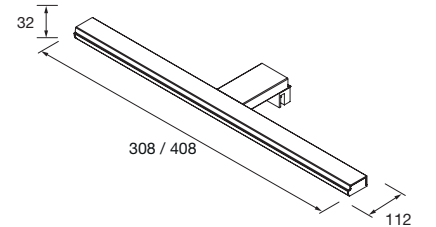

**Applique PANDORA 308**  
 negro luz led (8 W- 5700°K) IP 44  
 sujeción multienganche  
 308 x 112 x 32 mm  
**97177 72 €**  
**Applique PANDORA 458**  
 negro luz led (1x10 W- 5700°K) IP 44  
 sujeción multienganche  
 458 x 112 x 32 mm  
**97178 96 €**  
**Applique PANDORA 608**  
 negro luz led (1x12 W- 5700°K) IP 44  
 sujeción multienganche  
 608 x 112 x 32 mm  
**97179 117 €**