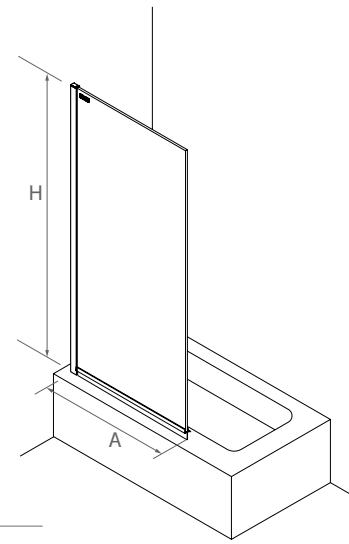

SERIE HEAVEN BATH
Walk-in bañera abatible

HOJA DE BAÑERA

- Vidrio templado de seguridad de 6 mm.
- Acabado de vidrio templado estándar, transparente / serigrafía Road.
- Vidrio serigrafiado Road.
- Tratamiento anti-cal incluido.
- Color de la periferia, plata brillo.
- Sistema de apertura, puerta abatible 180°.
- Reversible.
- Tipo de instalación, sobre bañera
- Altura: 1500 mm.