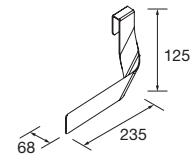

TOALLERO LATERAL PARA MUEBLE (SENCILLO)

Toallero sencillo JAZZ

Blanco	Negro	Anodizado brillo	€
COD.	COD.	COD.	
23027	27042	23024	43

MÓDULO ALLIANCE 400 1 PUERTA

Módulo reversible de 1 puerta con apertura de sistema push e interiores carbón-TX. Bisagra de apertura 110°. Con 1 balda de cristal regulable.

		BAJO PEDIDO								
		Macchiato	Blue fog	Night blue	Antracita mate	Green forest				
		COD.	COD.	COD.	COD.	COD.				
300	96928	96929	167	300	96935	96936	96937	96938	96939	187

MÓDULOS ALLIANCE 800 1 PUERTA

Módulo reversible de 1 puerta con apertura de sistema push e interiores carbón-TX. Bisagra de apertura 110°. Con 2 baldas de cristal regulables.

		BAJO PEDIDO								
		Macchiato	Blue fog	Night blue	Antracita mate	Green forest				
		COD.	COD.	COD.	COD.	COD.				
300	96941	96942	198	300	96947	96948	96949	96950	96951	208

PILAR ALLIANCE 1600 2 PUERTAS

Pilar reversible de 2 puertas con sistema de apertura push. Interiores Carbón-TX con 4 baldas regulables de cristal. Bisagras de apertura 110°

		BAJO PEDIDO								
		Macchiato	Blue fog	Night blue	Antracita mate	Green forest				
		COD.	COD.	COD.	COD.	COD.				
350	81729	91035	415	350	81730	81731	81733	96744	96743	455

Uniq