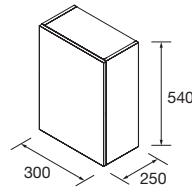

COQUETA SUSPENDIDA ALLIANCE 1 PUERTA-DOBLE FONDO

Coqueta suspendida de 1 puerta con sistema de apertura PUSH, de fondo 250 mm y acabado interior Carbón-TX. Bisagras de apertura 110°, Reversible. Para combinar con encimeras y lavabos de doble fondo a medida. Combinable con series: Fusi3n Line / Monterrey / Spirit

	Blanco brillo	White cotton	Black velvet	Natural	Roble 3frica	Pino bahia	Alsacia	€
	COD.	COD.	COD.	COD.	COD.	COD.	COD.	
300	87512	97003	97004	87515	91079	87516	87518	161