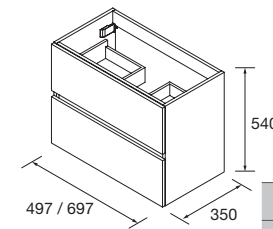

MUEBLE SUSPENDIDO FUSSION LINE 2 CAJONES FONDO 350 MM

Mueble suspendido de 2 cajones de madera en acabado Carbón-TX, con guías de cierre amortiguado.