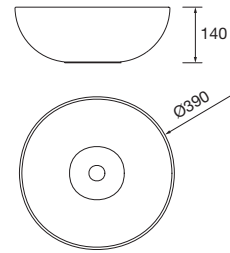

Lavabo MARTHA 555 Solid surface blanco mate  
sin sifón ni desagüe clicker  
555 x 35 x 225 mm  
**24785 211 €**

Lavabo de posar BOL Solid surface blanco mate  
sin sifón ni desagüe clicker  
Ø 390 x 140 mm  
26536 252 €