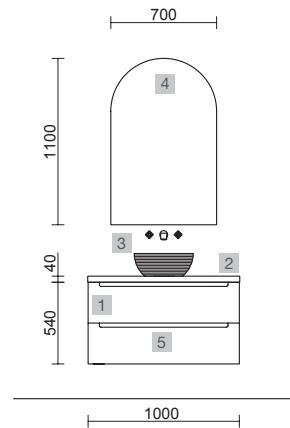

COD.	DESCRIPCIÓN	€	OPCIONALES	€	
COMPOSICIÓN CON MUEBLE DE 1000					
1	91048 Mueble suspendido MONTERREY 1000 Roble África 2 cajones metálicos con freno 997 x 540 x 450 mm	673	4	97644 Espejo EMILE 700 horizontal vertical con luz led (20 W- 5700°K) IP44 700 x 1100 mm	407
2	23018 Encimera Roble África para mueble y coqueta, sin mecanizado 1000 x 40 x 460 mm	282	5	16994 Sifón válvula abierta con desagüe Latón cromado	69
3	21854 Lavabo de posar ULTRAFINO SEDUCTION Porcelana blanca sin sifón ni desagüe Ø 390 x 150 mm	202			
PRECIO TOTAL DEL CONJUNTO		1157