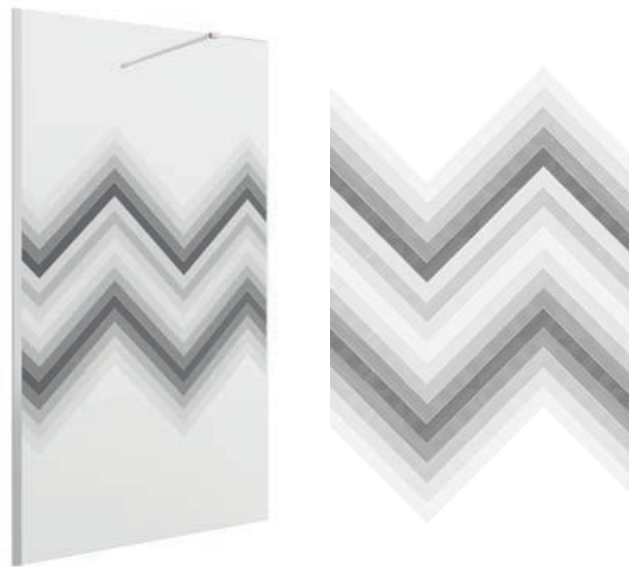

MAMPARA DE PASO ESPECIAL SERIGRAFIA DECO 5

DECO 5

MEDIDAS (A)	ALTURA (H)	ACABADO	Nº EMBALAJES	COD.	€
< 400	1500 - 1950	Plata brillo	1	25677	426
400 - 600	1500 - 1950	Plata brillo	1	25678	479
600 - 800	1500 - 1950	Plata brillo	1	25679	566
800 - 1000	1500 - 1950	Plata brillo	1	25680	669
1000 - 1200	1500 - 1950	Plata brillo	1	25681	757
1200 - 1400	1500 - 1950	Plata brillo	1	25682	826

* Consulte plazo de entrega a su distribuidor habitual.