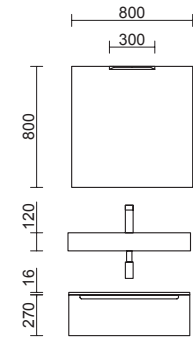

Eco options

872€

Eco plus

1073€

917€

1129€

1385€

1546€

VERSÁTIL

Spirit