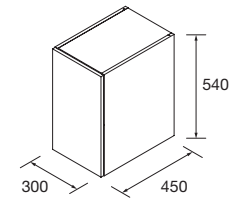

COQUETA SUSPENDIDA ALLIANCE 1 PUERTA

Coqueta suspendida de 1 puerta con sistema de apertura PUSH y acabado interior Carbón-TX. Bisagras de apertura 110°. Reversible.
Con una balda de madera regulable en altura.
Combinable con las series:
Fusión Line / Spirit / Monterrey

	Blanco brillo	White cotton	Black velvet	Natural	Roble África	Pino bahía	Alsacia	€
	COD.	COD.	COD.	COD.	COD.	COD.	COD.	
300	97013	97014	97015	97016	97017	97018	97019	219

BAJO PEDIDO						€
Macchiato	Blue fog	Night blue	Antracita mate	Green forest		
COD.	COD.	COD.	COD.	COD.		
300	97020	97021	97022	97023	97024	239