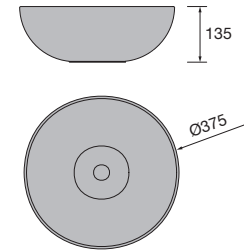

new product

Lavabo UNIQ 990 Solid surface blanco mate
grifo opcional, toallero opcional, sin sifón ni desagüe clicker
990 x 12 x 460 mm
96789 489 €

Lavabo UNIQ 1290 Solid surface blanco mate
grifo opcional, toallero opcional, sin sifón ni desagüe clicker
1290 x 12 x 460 mm
97377 549 €

Descarga la hoja de pedido

Lavabo de posar ALTIRO Porcelana blanca mate
sin sifón ni desagüe
Ø 390 x 140 mm
24555 230 €

Lavabo de posar LOKUM Porcelana negra mate
sin sifón ni desagüe clicker
Ø 375 x 135 mm
87734 230 €

DIFERENTES POSIBILIDADES

GUÍA DE ELECCIÓN

TAMAÑO DEL MUEBLE

POSICIÓN DE LA COQUETA

TALADRO PARA GRIFO

CON GRIFO EN ENCIMERA

CON GRIFO A PARED

TOALLERO OPCIONAL

TOALLERO A LA DERECHA

TOALLERO A LA IZQUIERDA

Lavabo de posar ULTRAFINO SEDUCTION Porcelana blanca
sin sifón ni desagüe
Ø 390 x 150 mm
21854 202 €

Lavabo de posar KANDY Porcelana blanca
sin sifón ni desagüe
Ø 360 x 120 mm
91489 202 €