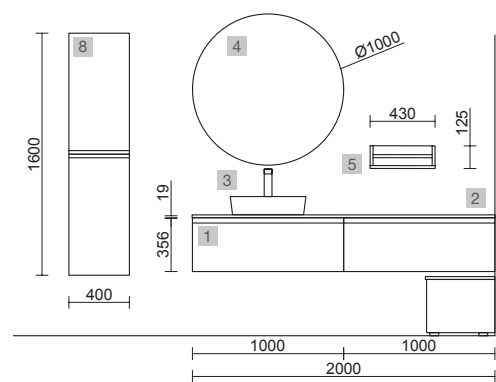

MOMENT 2000 INTENSE

COD.	DESCRIPCIÓN	€
COMPOSICIÓN DE 2000		
1	91367 Mueble suspendido MOMENT 1000 Intense x 2 1 cajón con uñero y freno 997 x 356 x 452 mm	1892
2	91427 Encimera Intense de 2001 hasta 2400 para mueble y coqueta, con o sin mecanizado 2001 - 2400 x 19 x 460 mm	699
3	24553 Lavabo de posar VARMEGA Porcelana blanca sin sifón ni desagüe 500 x 385 x 140 mm	180
PRECIO TOTAL DEL CONJUNTO		2771
OPCIONALES		
COD.	DESCRIPCIÓN	€
4	83964 Espejo MOON 1000 circular con luz led (4,8 W- 4000%) IP44 Ø 1000 mm	352
5	91467 Repisa toallero MOMENT 430 Intense con toallero 430 x 125 x 125 mm	211
AUXILIARES		
COD.	DESCRIPCIÓN	€
6	91367 Mueble suspendido MOMENT 1000 Intense x 2 1 cajón con uñero y freno 997 x 356 x 452 mm	1892
7	91427 Encimera Intense de 2001 hasta 2400 para mueble y coqueta, con o sin mecanizado 2001 - 2400 x 19 x 460 mm	699
8	91451 Pilar suspendido MOMENT 1600 Intense izquierdo / derecho 2 puertas con freno 400 x 1600 x 352 mm	1499
9	91457 Módulo MOMENT 400 Intense x 2 1 puerta izquierda / derecha con freno 400 x 800 x 181 mm	1270
10	91477 Repisa MOMENT 800 Intense x 2 180 x 800 x 180 mm	486