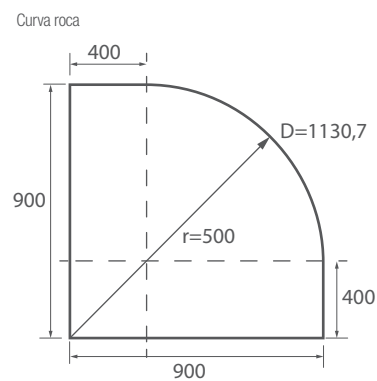

Stock	PLATO	MEDIDAS (A)	MEDIDAS (B)	ALTURA (H)	ACCESO (C)	ACABADO	Nº EMBALAJES	Transparente		
								COD.	€	
	750 x 750	725 - 750	725 - 750	1950	455	Plata brillo	1	16712	520	
	800 x 800	765 - 790	765 - 790	1950	490	Plata brillo	1	16714	523	Curva roca
	800 x 800	765 - 790	765 - 790	1950	500	Plata brillo	1	16715	523	Curva italiana
	900 x 900	865 - 890	865 - 890	1950	560	Plata brillo	1	16716	538	Curva italiana
	900 x 900	865 - 890	865 - 890	1950	570	Plata brillo	1	16717	538	Curva roca