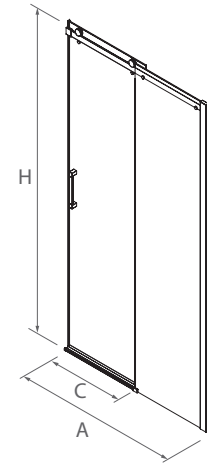

SERIE HELSINKI
Frontal entre paredes a medida

CORREDERA 1 PUERTA / 1 FIJO

- Vidrio templado de seguridad de 6 mm.
- Acabado de vidrio templado estándar, transparente.
- Acabado de vidrio templado especial, transparente a medida, fumé, translucido, serigrafía.
- Vidrio serigrafiado Deco 4 - 5 - 6.
- Color de la periferia, plata brillo.
- Sistema de apertura, puerta corredera.
- Tipo de cierre, goma burbuja.
- Compensación, 20 mm cada lado.
- Reversible, excepto cristal con serigrafía.
- Asas incluidas.
- Sistema de fácil limpieza
- Fabricación estándar.
- Fabricación especial.
- Altura: 1500 - 1950 mm.
- Rodamiento regulable.