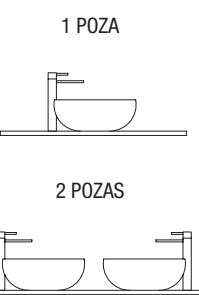

ENCIMERAS DE LAVABO ESPESOR 12 MM

Encimeras de espesor 12 mm, en medidas de 600 a 1200 sin mecanizado. Acabado blanco mate en solid surface, pizarra negra y mármol blanco en compacto.

	Solid surface blanco mate	Pizarra negra	Mármol blanco	
	COD.	COD.	COD.	€
600	97495	97501	97507	289
700	97496	97502	97508	299
800	97497	97503	97509	309
900	97498	97504	97510	319
1000	97499	97505	97511	329
1200	97500	97506	97512	349

ENCIMERAS DOBLE FONDO DE ESPESOR 12 MM

Encimeras de espesor 12 mm, longitud a medida hasta 2400 mm, con mecanizado para 1 ó 2 pozas, de lavabo de posar o semiencastre y taladro para grifo, terminación de fondo 250 mm combinable con las coquetas Alliance de doble fondo. Acabado blanco mate en solid surface, pizarra negra y mármol blanco en compacto.

	BAJO PEDIDO			€
	Solid surface blanco mate	Pizarra negra	Mármol blanco	
	COD.	COD.	COD.	
900 - 1200	87978	91249	97518	419
1201 - 1500	87979	91250	97519	479
1501 - 1800	87980	91251	97520	589
1801 - 2000	87981	91252	97521	699
2001 - 2400	87982	91253	97522	809

Descarga la hoja de pedido

ENCIMERAS DE LAVABO ESPESOR 12 MM (CON MECANIZADO)

Encimeras de espesor 12 mm, longitud a medida hasta 2400 mm, con mecanizado para 1 ó 2 pozas, de lavabo de posar o semiencastre y taladro para el grifo y terminación de esquina deseada. Acabado blanco mate en solid surface, pizarra negra y mármol blanco en compacto.

Descarga la hoja de pedido

	BAJO PEDIDO			€
	Solid surface blanco mate	Pizarra negra	Mármol blanco	
	COD.	COD.	COD.	
<1000	24465	91254	97513	419
1001 - 1400	24466	91255	97514	479
1401 - 1800	24467	91256	97515	589
1801 - 2000	24468	91257	97516	699
2001 - 2400	24469	91258	97517	809

GUÍA DE ELECCIÓN

TIPO DE LAVABO

Nº DE POZAS

TALADRO PARA GRIFO

TERMINACIÓN EXTREMOS

GUÍA DE ELECCIÓN

TIPO DE LAVABO

Nº DE POZAS

TALADRO PARA GRIFO

TERMINACIÓN EXTREMOS