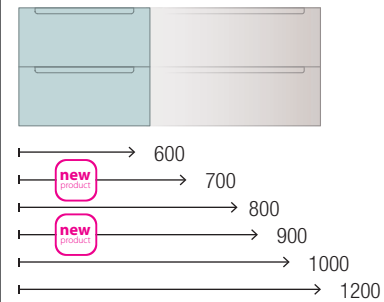

TECNOLÓGICO

La tecnología de recubrimiento 3D es la que permite a la familia Monterrey tener los diferentes acabados de nuestra selección de maderas que conjunto con los lacados alto brillo distinguen a esta serie elegante y singular.

MUEBLE 2 CAJONES