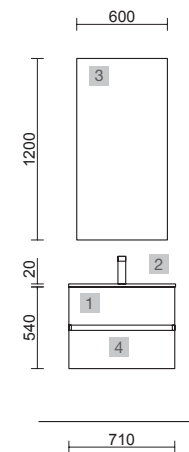

COD.	DESCRIPCIÓN	€
COMPOSICIÓN CON MUEBLE DE 700		
1	96717 Mueble suspendido FUSSION LINE 700 fondo 35 Black velvet 2 cajones con freno 697 x 540 x 350 mm	283
2	19324 Lavabo S35 710 extraplano Porcelana blanca sin sifón y desagüe clicker 710 x 20 x 360 mm	135
PRECIO TOTAL DEL CONJUNTO		418

OPCIONALES		
COD.	DESCRIPCIÓN	€
3	27042 Toallero sencillo JAZZ Negro fondo 35, 40, 45 y 50 235 x 125 x 68 mm	43
4	97644 Espejo EMILE 700 horizontal vertical con luz led (20 W- 5700ºK) IP44 700 x 1100 mm	407
5	26985 Sifón VINCI Negro mate con válvula clicker	113

AUXILIARES		
COD.	DESCRIPCIÓN	€
6	96942 Módulo ALLIANCE 300 Black velvet x 4 izquierdo / derecho 1 puerta apertura push 300 x 800 x 162 mm	792