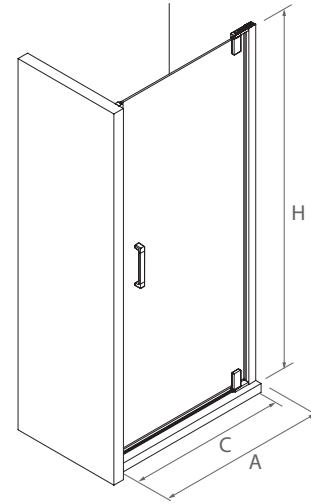

SERIE MALMÖ
Frontal entre paredes

PUERTA ABATIBLE PIVOTANTE

- Vidrio templado de seguridad de 6 mm.
- Acabado de vidrio templado estándar, transparente.
- Tratamiento anti-cal incluido.
- Color de la periferia, plata brillo.
- Sistema de apertura, exterior / interior 180°.
- Tipo de cierre, perfil imantado.
- Compensación, 10 mm en cierre / 10 mm en lateral
- Reversible.
- Asas incluidas.
- Fabricación estándar.
- Altura: 1960 mm.

FRONTAL DE DUCHA

Stock	FRONTAL DE DUCHA						Transparente	
	MEDIDAS (A)	ALTURA (H)	ACCESO (C)	ACABADO	Nº EMBALAJES	COD.	€	
	770 - 790	1960	690	Plata brillo	1	26739	414	
	870 - 890	1960	790	Plata brillo	1	26740	436	
	970 - 990	1960	890	Plata brillo	1	26741	460