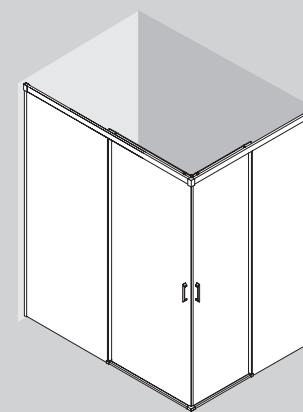

ANGULAR + 2 FIJO + 2 PUERTA

[Kaaivi]

Ultra-Protect

Tratamiento antical incluido.