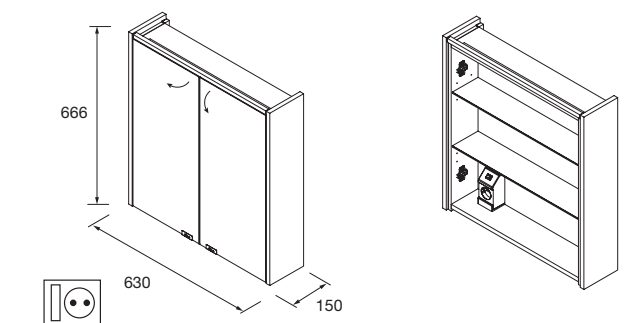

ARMARIO ALLIANCE MEDIDA 630

	cod.	€
BLANCO BRILLO	83167	612
WHITE COTTON	96899	612
BLACK VELVET	96900	612
NATURAL	83172	612
ROBLE ÁFRICA	91100	612
PINO BAHÍA	83177	612
ALSACIA	83174	612

new product