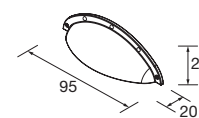

TIRADOR FOLK

Tirador Folk para mueble y pilar

	Black matt	Gold	Silver	€
	COD.	COD.	COD.	
95	91339	91336	91337	13