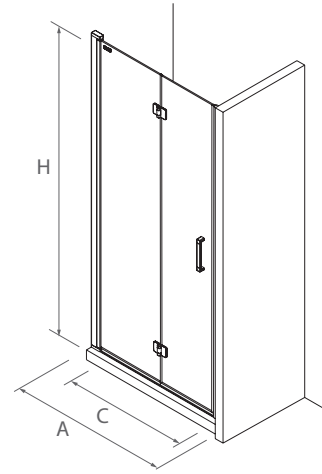

SERIE ODENSE
Frontal entre paredes

PUERTA ABATIBLE / PLEGABLE

- Vidrio templado de seguridad de 6 mm.
- Acabado de vidrio templado estándar, transparente.
- Acabado de vidrio templado especial, transparente.
- Tratamiento anti-cal incluido.
- Color de la periferia, plata brillo.
- Sistema de apertura, puerta abatible 90°.
- Tipo de cierre, perfil magnético.
- Compensación, 40 mm frontal / 20 mm lateral fijo.
- Reversible.
- Asas incluidas.
- Fabricación estándar.
- Fabricación especial, lateral fijo
- Altura: 2050 mm.