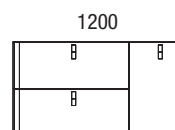

GUÍA DE ELECCIÓN

TAMAÑO DEL MUEBLE