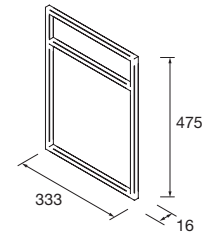

DIFERENTES POSIBILIDADES CON LAS ESTRUCTURAS LLOYD

LLOYD CON MUEBLES DE DOS CAJONES

LLOYD CON COMPAKT Y COQUETA DE 1 CAJÓN

LLOYD CON COMPAKT Y REPISA COMPAKT

LLOYD MUEBLE DOS CAJONES DE FONDO REDUCIDO

ESTRUCTURA LLOYD ALTA

Estructura metálica tubo cuadrado de 16 mm. combinable con mueble y Kompakt.
Acoples no incluidos, son necesarios 2 acoples para su instalación

	Blanco mate	Negro mate	
	COD.	COD.	€
345	97717	97720	195

ESTRUCTURA LLOYD BAJA

Estructura metálica tubo cuadrado de 16 mm. combinable con mueble y Kompakt.
Acoples no incluidos, son necesarios 2 acoples para su instalación

	Blanco mate	Negro mate	
	COD.	COD.	€
345	97718	97721	165

ACOPLE LLOYD MUEBLE

Se vende por unidad.
Atención: Los acoples no se venden en Set. Se deberán pedir la cantidad de acoples correspondiente dependiendo de la composición

	Blanco mate	Negro mate	
	COD.	COD.	€
310	97708	97710	45

ACOPLE LLOYD COMPAKT

Se vende por unidad.
Atención: Los acoples no se venden en Set. Se deberán pedir la cantidad de acoples correspondiente dependiendo de la composición

	Blanco mate	Negro mate	
	COD.	COD.	€
310	97709	97711	55

FRONTAL METÁLICO LLOYD

Frontal metálico combinable con accesorios LLOYd.
Estructura de tubo cuadrado de 16 mm.

	Blanco mate	Negro mate	
	COD.	COD.	€
400	97671	97674	129
600	97672	97675	139
800	97673	97677	149

FRONTAL LLOYD

Frontal de madera combinable con accesorios LLOYd.
Espesor de 16 mm.

	Natural	Roble África	Pino bahía	Alsacia	
	COD.	COD.	COD.	COD.	€
400	97680	97684	97700	97704	39
600	97681	97689	97702	97705	49
800	97682	97690	97703	97706	59