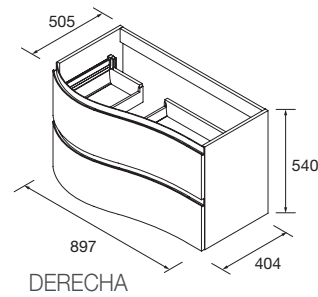

MUEBLE MAM SUSPENDIDO DERECHO 2 CAJONES

Mueble curvo suspendido de 2 cajones metálicos extracción total, interiores Carbón-TX y cierre con freno amortiguado. Capacidad de 40 kg.