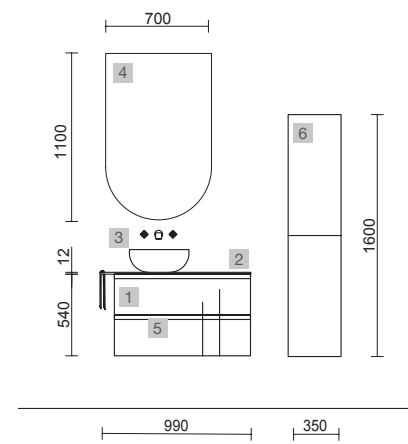

MAM 900/D WHITE COTTON

COD.	DESCRIPCIÓN	€
COMPOSICIÓN CON MUEBLE DE 900		
1	83860 Mueble suspendido MAM 900 White cotton derecho, 2 cajones metálicos con freno 897 x 540 x 505 mm	1046
2	97389 Encimera MAM 990 derecha con toallero Mármol blanco para lavabo de posar con toallero 990 x 12 x 510 mm	410
3	24555 Lavabo de posar ALTIRO Porcelana blanca mate sin sifón ni desagüe Ø 390 x 140 mm	230
PRECIO TOTAL DEL CONJUNTO		1686
OPCIONALES		
COD.	DESCRIPCIÓN	€
4	97644 Espejo EMILE 700 horizontal vertical con luz led (20 W- 5700°K) IP44 700 x 1100 mm	407
5	16994 Sifón válvula abierta con desagüe Latón cromado	69
AUXILIARES		
COD.	DESCRIPCIÓN	€
6	81729 Pilar suspendido ALLIANCE White cotton izquierdo / derecho 2 puertas apertura push 350 x 1600 x 349 mm	415