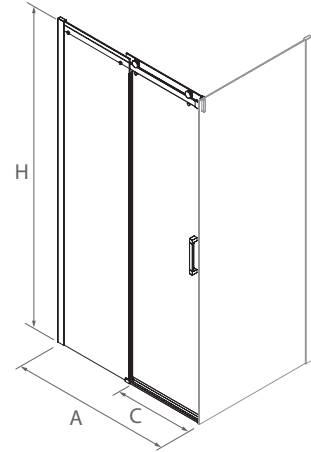

FRONTAL DUCHA

						Transparente	
MEDIDAS (A)	ALTURA (H)	ACCESO (C)	ACABADO	Nº EMBALAJES	COD.	€	
960 - 1000	1950	394	Plata brillo	1	22442	465	
1000 - 1040	1950	414	Plata brillo	1	22443	465	
1040 - 1080	1950	434	Plata brillo	1	22444	465	
1080 - 1120	1950	454	Plata brillo	1	22445	478	
1120 - 1160	1950	474	Plata brillo	1	22446	478	
1160 - 1200	1950	494	Plata brillo	1	22447	478	
1200 - 1240	1950	510	Plata brillo	1	22448	490	
1240 - 1280	1950	534	Plata brillo	1	22449	490	
1280 - 1320	1950	554	Plata brillo	1	22450	490	
1320 - 1360	1950	574	Plata brillo	1	22451	501	
1360 - 1400	1950	594	Plata brillo	1	22452	501	
1400 - 1440	1950	614	Plata brillo	1	22453	501	
1440 - 1480	1950	634	Plata brillo	1	22454	514	
1480 - 1520	1950	654	Plata brillo	1	22455	514	
1520 - 1560	1950	674	Plata brillo	1	22456	514	
1560 - 1600	1950	694	Plata brillo	1	22457	514	