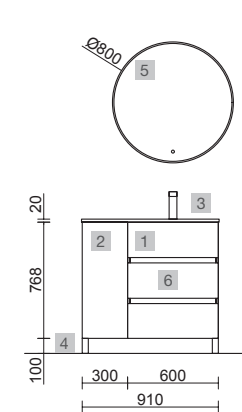

FUSSION LINE 1400 ALSACIA

COD.	DESCRIPCIÓN	€	OPCIONALES	€	
COMPOSICIÓN 1400					
1	26564 Mueble FUSSION LINE 700 Alsacia x 2 3 cajones con uñero y freno 697 x 768 x 450 mm	758	4	97601 Espejo ORLEANS 1400 horizontal con luz led y sensor (30+36 W-5700ºK) IP44 1400 x 700 mm	499
2	97053 Lavabo VILNA 1405 doble MineralSolid mate sin sifón ni desagüe clicker 1405 x 460 x 15 mm	479	5	13663 Sifón con desagüe clicker Latón cromado x 2	138
3	83425 Juego 4 patas Negro mate x 2 100 mm	30			
PRECIO TOTAL DEL CONJUNTO		1267			

FUSSION LINE 900/I NATURAL

COD.	DESCRIPCIÓN	€	OPCIONALES	€	
COMPOSICIÓN 900					
1	23262 Mueble FUSSION LINE 600 Natural 3 cajones con uñero y freno 598 x 768 x 450 mm	367	5	97635 Espejo GLOBE 800 Negro circular con luz led y sensor (10 W- 5700ºK) IP44 Ø 800 mm	367
2	97009 Coqueta ALLIANCE 300 Natural izquierdo / derecho 1 puerta apertura push 300 x 868 x 450 mm	237	6	26985 Sifón VINCI Negro mate con válvula clicker	113
3	97060 Lavabo CONSTANZA 900 coqueta a la izquierda Porcelana blanca sin sifón ni desagüe clicker, para mueble de 600 910 x 20 x 460 mm	209			
4	83425 Juego 4 patas Negro mate 100 mm	15			
PRECIO TOTAL DEL CONJUNTO		828