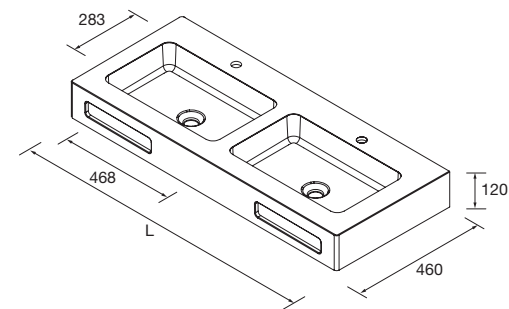

LAVABOS SOLID NAILA CON FALDÓN A MEDIDA Y CON MECANIZADO (2 POZAS)

Lavabos de solid surface con faldón 120 mm, longitud a medida hasta 2400, combínalo con pozas de solid bajo lavabo encastrada. Elige la longitud, 2 pozas, taladro para el grifo y mecanizado para toallero frontal. Escuadras y tornillería de fijación incluidas.

Descarga la hoja de pedido

BAJO PEDIDO					
1200 - 1500		1501 - 1800		1801 - 2400	
COD.	€	COD.	€	COD.	€
97835	1229	97836	1429	97837	1629

GUÍA DE ELECCIÓN

Nº DE POZAS

1 POZA

2 POZAS

TALADRO PARA GRIFO

CON GRIFO EN ENCIMERA

CON GRIFO A PARED

MECANIZADO TOALLERO

SIN TOALLERO

CON TOALLERO

SOPORTE ENCIMERA TOALLERO

	Blanco	Negro	Cromo	€
420	COD. 89603	COD. 91492	COD. 91493	110

SOPORTE ENCIMERA L

	Blanco	Negro	Cromo	€
440	COD. 91495	COD. 91494	COD. 91496	117