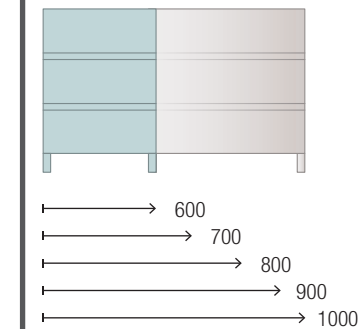

MUEBLE 3 CAJONES