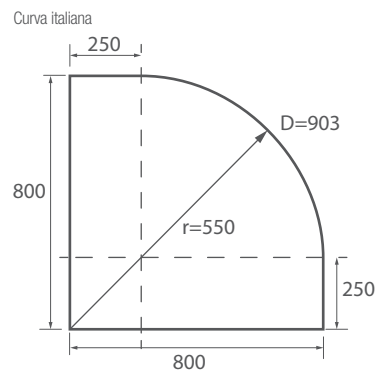

Stock	PLATO	MEDIDAS (A)	MEDIDAS (B)	ALTURA (H)	ACCESO (C)	ACABADO	Nº EMBALAJES	Transparente		
								COD.	€	
	750 x 750	725 - 750	725 - 750	1950	455	Plata brillo	1	16712	520	
	800 x 800	765 - 790	765 - 790	1950	490	Plata brillo	1	16714	523	Curva roca
	800 x 800	765 - 790	765 - 790	1950	500	Plata brillo	1	16715	523	Curva italiana
	900 x 900	865 - 890	865 - 890	1950	560	Plata brillo	1	16716	538	Curva italiana
	900 x 900	865 - 890	865 - 890	1950	570	Plata brillo	1	16717	538	Curva roca