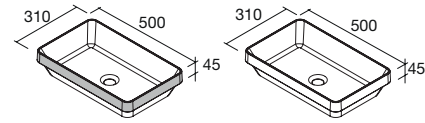

Lavabos semiencastre
(Solid Surface)