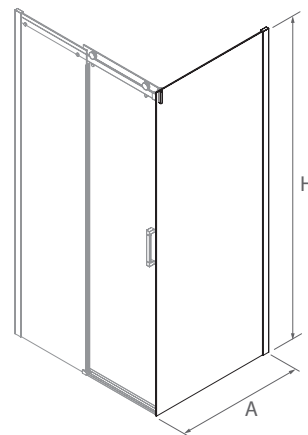

LATERAL FIJO

MEDIDAS (A)	ALTURA (H)	ACABADO	Nº EMBALAJES	Transparente		Fumé		Vidrio matizado		Serigrafía	
				COD.	€	COD.	€	COD.	€	COD.	€
< 600	1950	Plata brillo	1	25739	260	82132	323	95337	318	95341	431
600 - 800	1950	Plata brillo	1	25740	271	82133	334	95338	365	95342	514
800 - 1000	1950	Plata brillo	1	25741	306	82135	369	95339	448	95343	637
1000 - 1200	1950	Plata brillo	1	25742	329	82137	392	95340	499	95344	720

*Consulte plazo de entrega a su distribuidor habitual

OPCIONALES

COD.	DESCRIPCIÓN	€
22769	KIT Cierre imantado	14
22770	Ultra-protect (tratamiento antica)	41