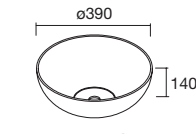

Lavabos de Posar (Porcelana blanca)

ALTIRO
Porcelana blanca mate

COD.	€
24555	230