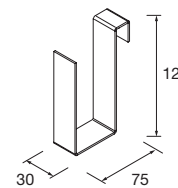

PORTARROLLOS LLOYD

Portarrollos de chapa metálico. Espesor 2 mm.

Blanco mate	Negro mate	
COD.	COD.	€
97662	97669	42