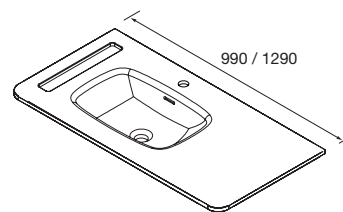

COQUETA A LA DERECHA / TOALLERO A LA IZQUIERDA