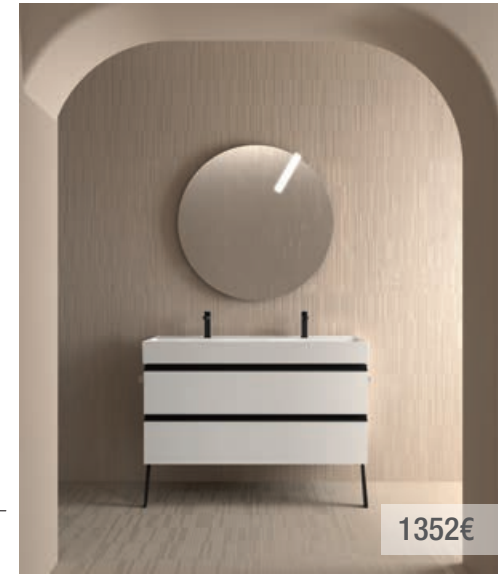

## Eco plus

1232€

Mueble Pino bahía • Tirador negro • Encimera Black Velvet • Lavabo Bica bicolor • Espejo Oasis • Aplique Pandora negro

1294€

Mueble White cotton • Tirador negro • Lavabo Toscana • Espejo Sena • Aplique Boreal