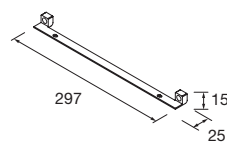

ACOPLE LLOYD MUEBLE

Se vende por unidad.
Atención: Los acoples no se venden en Set. Se deberán pedir la cantidad de acoples correspondiente dependiendo de la composición

	Blanco mate	Negro mate	
	COD.	COD.	€
310	97708	97710	45

ACOPLE LLOYD COMPAKT

Se vende por unidad.
Atención: Los acoples no se venden en Set. Se deberán pedir la cantidad de acoples correspondiente dependiendo de la composición