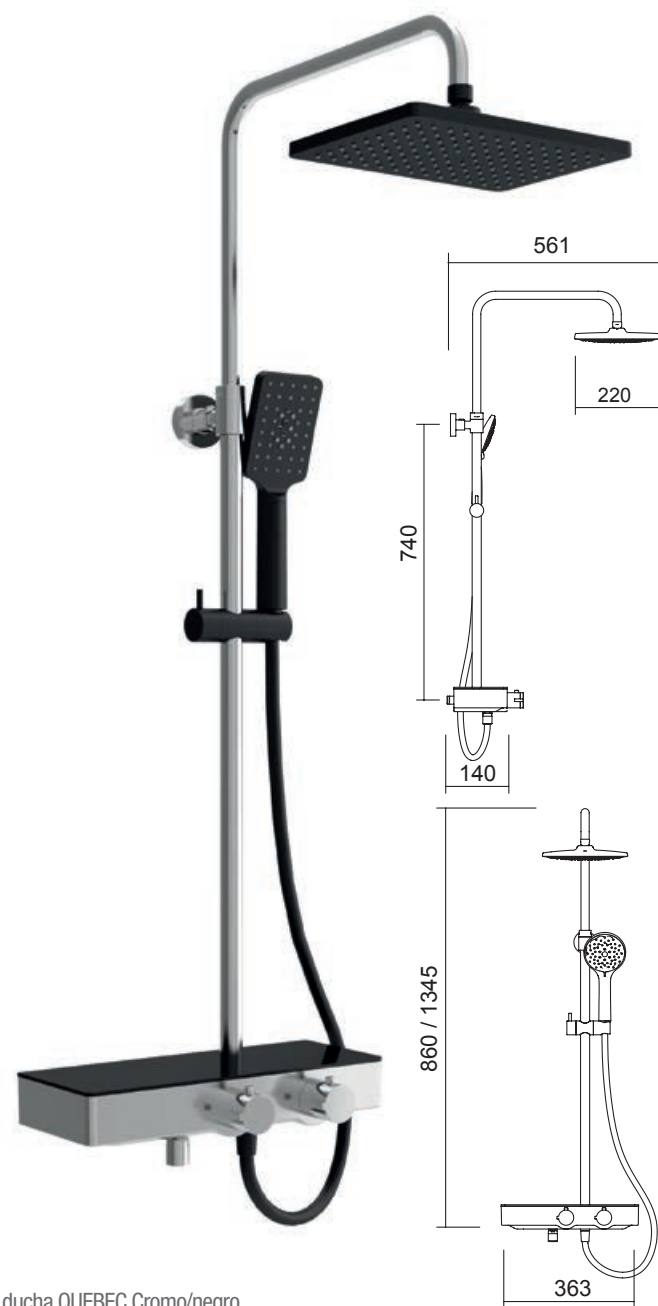

Columna DUPLO Inox cromo  
17863 776 €

Columna NOVA Inox cromo  
16145 753 €

KIT DE DUCHA  
CON GRIFERÍA TERMOSTÁTICA

Kit ducha QUEBEC Cromo/negro  
Kit de ducha con termostática  
26766 513 €

Kit ducha CALGARY Cromo/blanco  
Kit de ducha con termostática  
26765 513 €