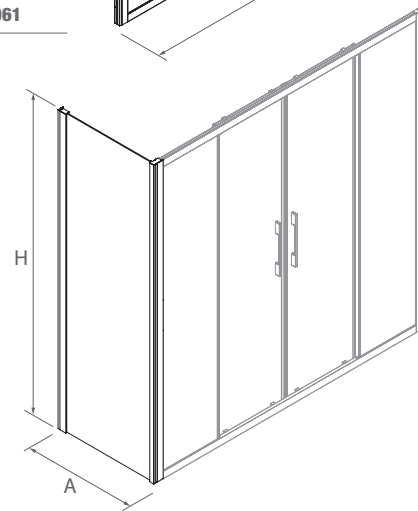

LATERALES FIJOS / para frontales de ducha

Bajo pedido	MEDIDAS (A)	ALTURA (H)	ACABADO	Nº EMBALAJES	Transparente		Fumé	
					COD.	€	COD.	€
	< 600	1950	Plata brillo	1	25751	247	82279	342
	600 - 800	1950	Plata brillo	1	25752	283	82280	390
	800 - 1000	1950	Plata brillo	1	25753	318	82281	436
	1000 - 1200	1950	Plata brillo	1	25754	354	82282	485