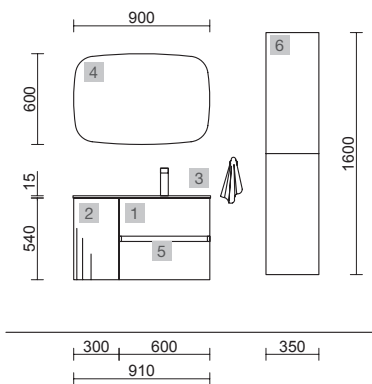

FUSSION LINE 900/I ROBLE ÁFRICA

COD.	DESCRIPCIÓN	€
FUSSION LINE 900/I ROBLE AFRICA		
1 91055	Mueble suspendido FUSSION LINE 600 Roble África 2 cajones con uñero y freno 598 x 540 x 450 mm	283
2 97029	Coqueta suspendida ALLIANCE 300 Roble África izquierda / derecha 1 puerta curva apertura push 300 x 540 x 450 mm	389
3 97646	Lavabo ALLIANCE 900 coqueta a la izquierda Mineralsolid mate para coqueta curva, sin sifón ni desagüe clicker 910 x 15 x 460 mm	409
PRECIO TOTAL DEL CONJUNTO		1081

OPCIONALES		
COD.	DESCRIPCIÓN	€
4 97641	Espejo LOUIS 600 horizontal vertical con luz led (30 W- 5700°K) IP44 600 x 900 mm	355
5 13663	Sifón con desagüe clicker Latón cromado	69

AUXILIARES		
COD.	DESCRIPCIÓN	€
6 91073	Pilar suspendido ALLIANCE Roble África izquierdo / derecho 2 puertas apertura push 350 x 1600 x 349 mm	415