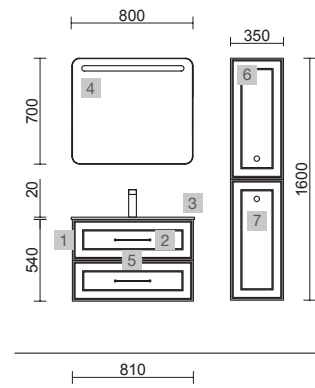

COD.	DESCRIPCIÓN	€
COMPOSICIÓN CON MUEBLE DE 800		
1	91305 Mueble suspendido RENOIR 800 White cotton 2 cajones metálicos con freno 797 x 540 x 450 mm	602
2	91335 Tirador STYLE 192 Black matt x 2	46
3	26781 Lavabo CONSTANZA 810 Porcelana blanca sin sifón y desagüe clicker 810 x 20 x 460 mm	151
PRECIO TOTAL DEL CONJUNTO		799

OPCIONALES		
COD.	DESCRIPCIÓN	€
4	87860 Espejo APOLO 800 Negro horizontal con luz led y repisa (10 W), IP 44 800 x 700 x 110 mm	385
5	26985 Sifón VINCI Negro mate con válvula clicker	113

AUXILIARES		
COD.	DESCRIPCIÓN	€
6	91317 Pilar suspendido RENOIR White cotton 2 puertas sin tirador con freno 350 x 1600 x 349 mm	429
7	91331 Tirador STYLE 35 Black matt x 2	34