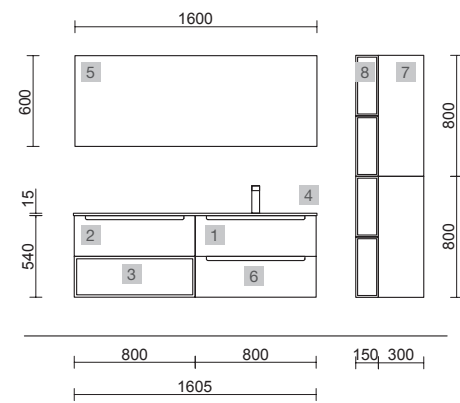

MONTERREY 1600/I ROBLE ÁFRICA

COD.	DESCRIPCIÓN	€
COMPOSICIÓN DE 1600/I ROBLE ÁFRICA		
1	91047 Mueble suspendido MONTERREY 800 Roble África 2 cajones metálicos con freno 797 x 540 x 450 mm	580
2	91043 Coqueta suspendida MONTERREY 800 Roble África 1 cajón metálico con freno 797 x 270 x 450 mm	380
3	22815 Coqueta suspendida ALLIANCE 800 Carbón-TX 1 hueco 797 x 270 x 450 mm	216
4	97054 Lavabo VILNA 1605 coqueta a la izquierda Mineralsolid mate sin sifón ni desagüe clicker, para mueble de 800 x 1605 x 15 mm	649
PRECIO TOTAL DEL CONJUNTO		1825

OPCIONALES		
COD.	DESCRIPCIÓN	€
5	91116 Espejo REFLEXO 1600 horizontal vertical luz led (10,8 W- 4200°K) IP 44 1600 x 600 mm	476
6	26985 Sifón VINCI Negro mate con válvula clicker	113

AUXILIARES		
COD.	DESCRIPCIÓN	€
7	96944 Módulo ALLIANCE 300 Roble África x 2 izquierdo / derecho 1 puerta apertura push 300 x 800 x 162 mm	396
8	22900 Módulo ALLIANCE 400 Carbón-TX x 4 horizontal vertical 1 hueco 400 x 150 x 162 mm	224