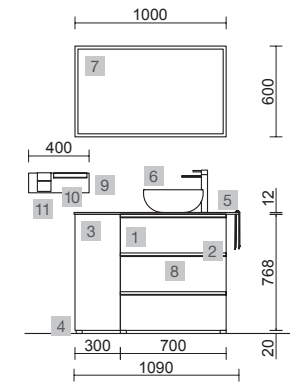

SPiRiT 1090/I ALSACIA

COD.	DESCRIPCIÓN	€
COMPOSICIÓN DE 1090 ALSACIA		
1	91008 Mueble SPiRiT 700 Alsacia 3 cajones metálicos con freno 697 x 768 x 450 mm	643
2	90990 Tirador SPiRiT 700 Negro soft x 3	54
3	97012 Coqueta ALLIANCE 300 Alsacia izquierdo / derecho 1 puerta apertura push 300 x 868 x 450 mm	237
4	97257 Juego 4 patas Cromo x 2 20 mm	40
5	91255 Encimera Pizarra negra de 1001 hasta 1400 para mueble y coqueta, con o sin mecanizado 1001 - 1400 x 12 x 460 mm	479
6	87734 Lavabo de posar LOKUM Porcelana negra mate sin sifón ni desagüe clicker Ø 375 x 135 mm	230
PRECIO TOTAL DEL CONJUNTO		1683

OPCIONALES		
COD.	DESCRIPCIÓN	€
7	91118 Espejo ROMA 1000 horizontal vertical con marco negro, luz led (10,8W- 5700°K.) IP 44 1000 x 600 mm	381
8	16994 Sifón válvula abierta con desagüe Latón cromado	69
AUXILIARES		
COD.	DESCRIPCIÓN	€
9	97704 Frontal madera LLOYD Alsacia 400 x 130 x 29 mm	39
10	97670 Cesta LLOYD Negro mate para muebles y estructuras Lloyd 90 x 124 x 100 mm	85
11	97666 Repisa LLOYD Negro mate para muebles y estructuras Lloyd 220 x 32 x 112 mm	75