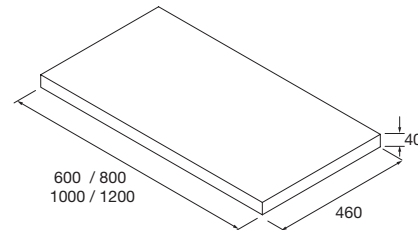

### ENCIMERAS DE LAVABO ESPESORES 40 MM

Encimeras de espesores de 40 mm en medidas de 600 a 1200 mm sin mecanizado. Acabados melaminicos y laminados de alta presión (HPL)  
NOTA: más opciones de encimeras a medida y con mecanizado en capítulo 2