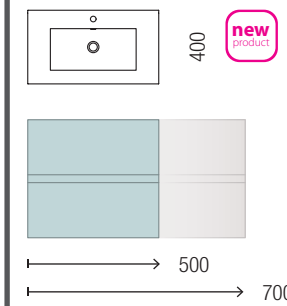

FUSSION LINE F-40