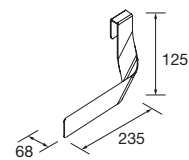

Blanco	Negro	Anodizado brillo	
COD.	COD.	COD.	€
23027	27042	23024	43

**PATAS PARA LAVABOS DE POSAR / VENETO ALTURA 230 MM**

**JUEGO 2 PATAS UNIQ 230 / 330**

Juego de 2 patas opcionales metálicas para mueble en 3 acabados disponibles, altura 230/330mm.