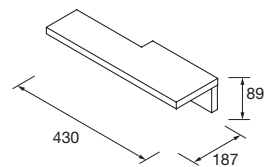

REPISA ESPEJO (IZQUIERDA)

Repisa para combinar con espejo. Se sirve en formato kit.

Pure	Real	Intense	
COD.	COD.	COD.	€
91469	91471	91473	126

Lavabos Constanza
(Porcelana blanca)

610/C		810/C		1010/C		1210/2 Uds	
COD.	€	COD.	€	COD.	€	COD.	€
26783	123	26781	151	26779	186	26778	422

Lavabos Veneto (Porcelana blanca)

610/C		810/C		1010/C		1210/2 Uds	
COD.	€	COD.	€	COD.	€	COD.	€
23400	205	23401	215	23397	249	23398	396

NOTA: incluye herrajes para colgar a pared

Lavabos Veneto
(para grifo a pared, Porcelana blanca)

1010/C		1210/2 Uds	
COD.	€	COD.	€
85911	249	85913	396

NOTA: Incluye herraje para colgar a pared

Lavabos Veneto
(con zona de apoyo, Porcelana blanca)

810/C		1010/C	
COD.	€	COD.	€
87727	215	87728	249

NOTA: Incluye herraje para colgar a la pared

Lavabos Viina (Mineral solid mate)

605/C		805/C		1005/C		1205/2 Uds	
COD.	€	COD.	€	COD.	€	COD.	€
91234	264	91235	317	91236	370	91237	455

1605/D (800 + 800)		1605/I (800 + 800)		1605/2 Uds	
COD.	€	COD.	€	COD.	€
97055	649	97054	649	97056	649

Lavabos Toscana (carga mineral)

605/C		805/C		1005/C		1205/2 Uds	
COD.	€	COD.	€	COD.	€	COD.	€
20748	230	20750	253	20752	285	20753	395