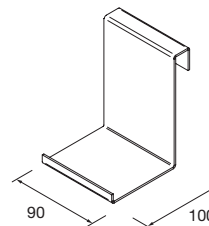

**TOALLERO LATERAL PARA MUEBLE (SENCILLO)**

Toallero sencillo JAZZ

Blanco	Negro	Anodizado brillo	
COD.	COD.	COD.	€
23027	27042	23024	43

**ESTANTE LLOYD**

Estante de chapa metálico. Espesor 2 mm.

Blanco mate	Negro mate	
COD.	COD.	€
97659	97666	75