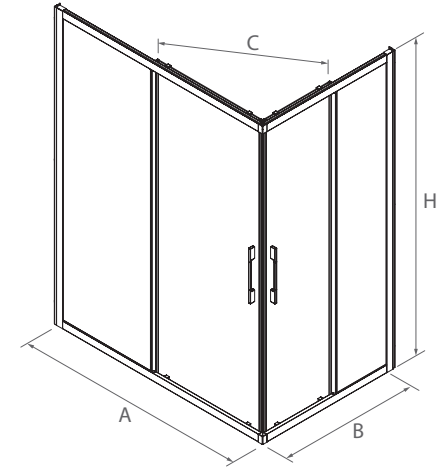

SERIE CLEAR
Angular de ducha

CORREDERA 2 PUERTAS / 2 FIJOS

- Vidrio templado de seguridad de 6 mm.
- Acabado de vidrio templado estándar, transparente.
- Acabado de vidrio templado especial, transparente y fumé.
- Color de la periferia, plata brillo.
- Sistema de apertura, puerta corredera.
- Tipo de cierre, goma magnética.
- Compensación, 25 mm cada lado.
- Reversible.
- Asas incluidas.
- Fabricación estándar.
- Fabricación especial.
- Altura: 1500 - 2000 mm.
- Rodamiento regulable.