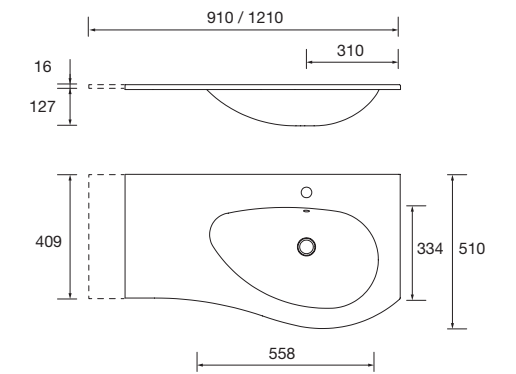

Lavabo MAM 900 coqueta a la izquierda
Carga mineral blanco mate
sin sifón ni desagüe clicker
910 x 16 x 510 mm
83946 247 €

Lavabo MAM 1200 coqueta a la izquierda
Carga mineral blanco mate
sin sifón ni desagüe clicker
1210 x 16 x 510 mm
83948 303 €