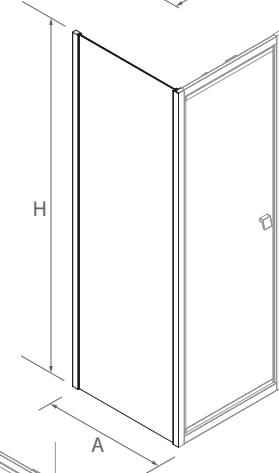

LATERALES FIJOS / para frontales de ducha

Stock	LATERALES FIJOS / para frontales de ducha				
	MEDIDAS (A)	ALTURA (H)	ACABADO	COD.	€
	675 - 695	1950	Plata brillo	23417	226
	775 - 795	1950	Plata brillo	23418	239