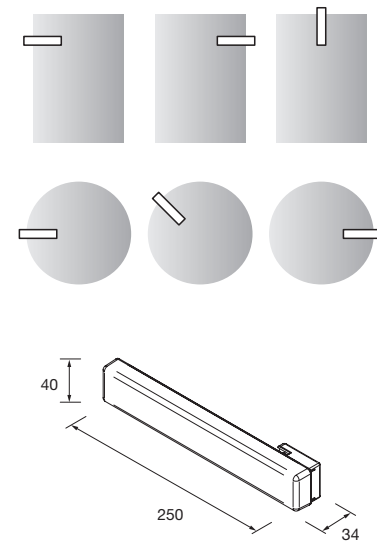

Aplique GILDA 90
(5 W- 4000°K) IP44
Ø 90 mm
91238 52 €