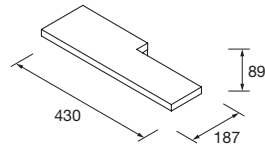

REPISA ESPEJO (DERECHA)

Repisa para combinar con espejo. Se sirve en formato kit.

Pure	Real	Intense	
COD.	COD.	COD.	€
91468	91470	91472	126