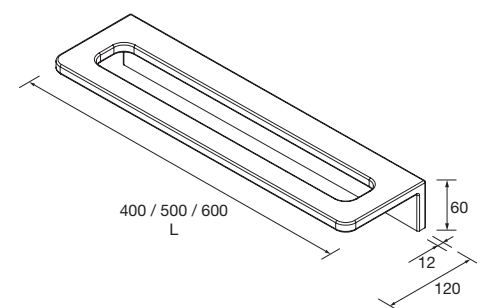

A MEDIDA

REGLETA FRONTAL PARA ENCIMERA

Regleta frontal de espesor 12 mm, para colocar sobre las encimeras y lavabos, corte a medida de longitud hasta 2400 mm y terminación de esquinas en función si los laterales van a pared.

NOTA: Encimeras especiales en longitud, plazo de servicio 15 días laborales.

	BAJO PEDIDO			€
	Solid surface blanco mate	Pizarra negra	Mármol blanco	
	COD.	COD.	COD.	
<1000	85486	91264	97581	62
1001 - 1400	85487	91265	97582	88
1401 - 1800	85488	91266	97583	113
1801 - 2000	85489	91267	97584	127
2001 - 2400	85490	91268	97585	152

TOALLEROS A MEDIDA SOLID SURFACE (STOCK)

NOTA: Encimeras especiales en longitud, plazo de servicio 15 días laborales.

	Solid surface blanco mate		BAJO PEDIDO	
	COD.	€	COD.	€
400	26126	78	<400	24729
500	26127	107	401 - 600	24730
600	26128	122	601 - 800	24731

REPISA A MEDIDA SOLID SURFACE (STOCK)

NOTA: Encimeras especiales en longitud, plazo de servicio 15 días laborales.

	Solid surface blanco mate		BAJO PEDIDO	
	COD.	€	COD.	€
400	82333	118	<400	24732
500	82334	160	401 - 600	24733
600	82335	190	601 - 800	24734

Descarga la hoja de pedido

TECNOLÓGICO

monterrey

Salsar