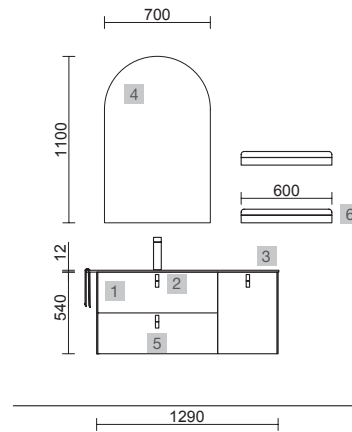

COD.	DESCRIPCIÓN	€
COMPOSICIÓN CON MUEBLE DE 1200		
1	24625 Mueble suspendido UNIIQ 1200 Antracita mate derecho 1 puerta y 2 cajones con freno 1194 x 540 x 450 mm	576
2	24725 Tirador UNIIQ Cromo Juego de 3 unidades para Mueble	21
3	97377 Lavabo UNIIQ 1290 Solid surface blanco mate grifo opcional, toallero opcional, sin sifón ni desagüe clicker 1290 x 12 x 460 mm	549
PRECIO TOTAL DEL CONJUNTO		1146

OPCIONALES		
COD.	DESCRIPCIÓN	€
4	97644 Espejo EMILE 700 horizontal vertical con luz led (20 W- 5700°K) IP44 700 x 1100 mm	407
5	13663 Sifón con desagüe clicker Latón cromado	69

AUXILIARES		
COD.	DESCRIPCIÓN	€
6	82335 Repisa barandilla 600 Solid surface blanco mate x 2 600 x 88 x 120 mm	380