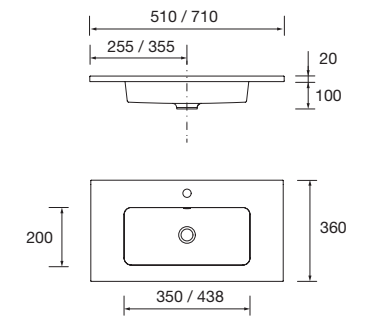

Lavabo VENETO 1210 con apoyo
Porcelana blanca
una poza, dos grifos sin sifón ni
desagüe clicker
1210 x 120 x 460 mm
87729 386 €