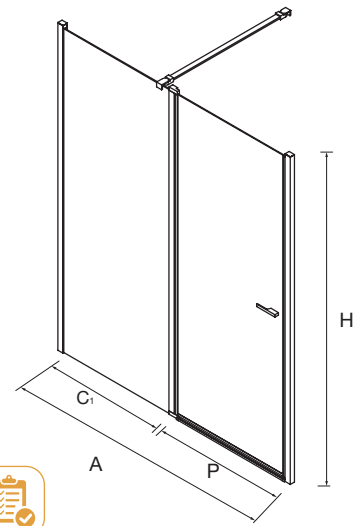

SERIE VITTE
Frontal entre paredes

SEGMENTO FIJO CON PUERTA

- Vidrio templado de seguridad de 6 mm.
- Acabado de vidrio templado estándar, transparente.
- Tratamiento anti-cal incluido.
- Color de la periferia, plata brillo / negro mate.
- Sistema de apertura, abatible 180°.
- Tipo de cierre, perfil magnético.
- Compensación, 25 mm a cada lado
- Tensor incluido.
- Asas incluidas.
- Fabricación especial.
- Altura: 1500 - 1950 mm.