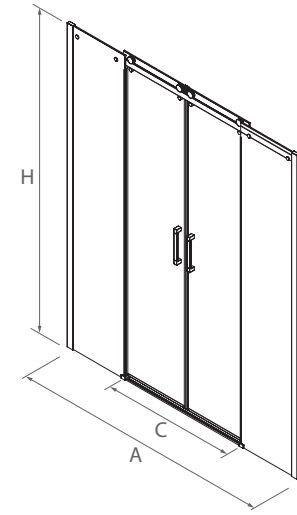

SERIE HELSINKI
Frontal entre paredes

CORREDERA 2 PUERTAS / 2 FIJOS

- Vidrio templado de seguridad de 8 mm.
- Acabado de vidrio templado estándar, transparente.
- Acabado de vidrio templado especial, transparente a medida, fumé, translucido, serigrafía.
- Vidrio serigrafiado Deco 4 - 5 - 6.
- Color de la periferia, plata brillo.
- Sistema de apertura, puerta corredera.
- Tipo de cierre, goma magnética.
- Compensación, 20 mm cada lado.
- Asas incluidas.
- Sistema de fácil limpieza
- Fabricación estándar.
- Fabricación especial.
- Altura: 1500 - 1950 mm.
- Rodamiento regulable.