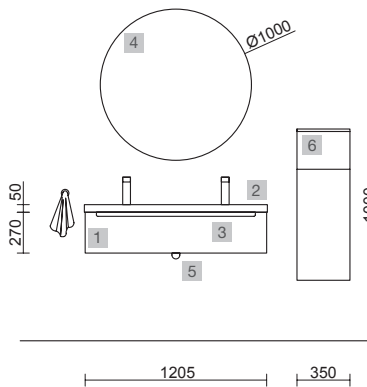

MONTERREY 1200 ALSACIA

COD.	DESCRIPCIÓN	€
COMPOSICIÓN DE MUEBLE DE 1200		
1	23442 Coqueta suspendida MONTERREY 1200 Alsacia 1 cajón metálico con freno 1197 x 270 x 450 mm	580
2	26938 Lavabo TOSCANA 1200 Carga mineral blanca una poza, dos grifos sin sifón ni desagüe clicker 1205 x 50 x 460 mm	364
3	90972 Cajón completo METÁLICO Carbón-TX cajón superior para mueble de 1200 mm con salva sifón de fondo 45 1141 x 140 x 350 mm	105
PRECIO TOTAL DEL CONJUNTO		1049

OPCIONALES		
COD.	DESCRIPCIÓN	€
4	83964 Espejo MOON 1000 circular con luz led (4,8 W- 4000°K.) IP44 Ø 1000 mm	352
5	23033 Sifón SMART Cromo con válvula clicker	98

AUXILIARES		
COD.	DESCRIPCIÓN	€
6	83447 Módulo tocador ALLIANCE Alsacia con puerta, cajón y espejo abatible 352 x 1000 x 360 mm	415