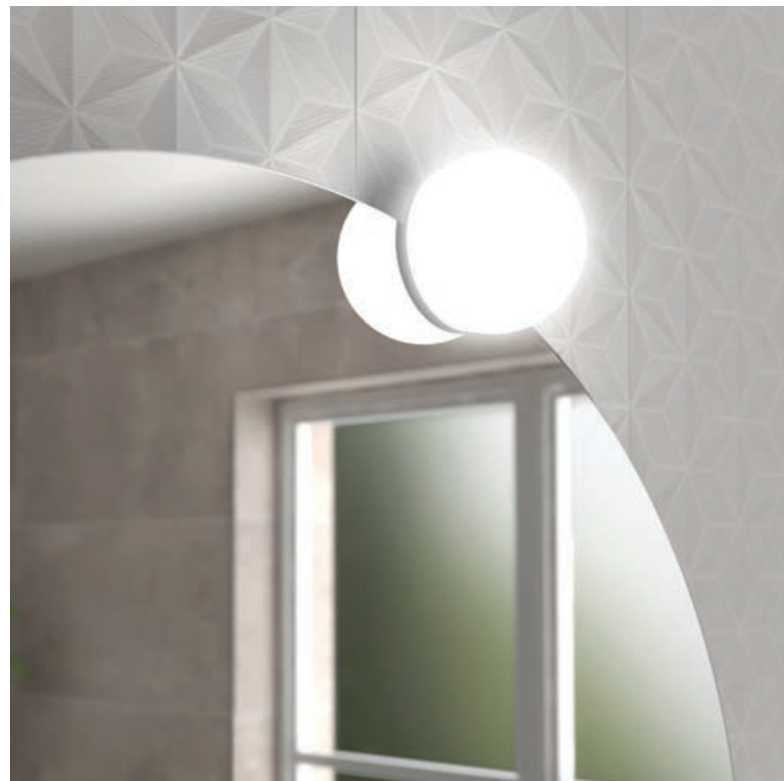

Aplique GILDA 90
(5 W- 4000°K) IP44
Ø 90 mm
91238 52 €