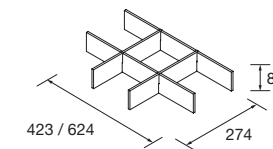

ORGANIZADOR DE CAJÓN 35

Organizador / separador para cajón inferior de madera.

Carbón-TX		
COD.		€
500	22077	50
700	98173	58

Lavabos 35 (Porcelana blanca)

510/C		710/C	
COD.	€	COD.	€
97069	119	19324	135

MARTHA

MUEBLES SUSPENDIDO PUERTA Y HUECOS

Mueble suspendido puerta con bisagra con freno. Tirador acabado anodizado brillo. Mueble reversible