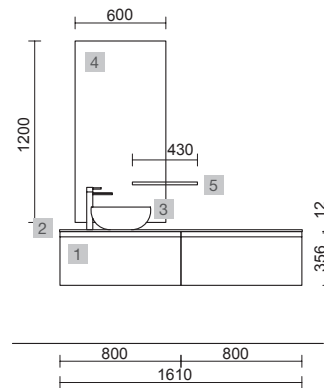

COD.	DESCRIPCIÓN	€
COMPOSICIÓN 1600		
1	91360 Mueble suspendido MOMENT 800 Real x 2 1 cajón con uñero y freno 797 x 356 x 452 mm	1676
2	24467 Encimera Solid surface blanco mate de 1401 hasta 1800 para mueble y coqueta, con o sin mecanizado 1401 - 1800 x 12 x 460 mm	589
3	26536 Lavabo de posar BOL Solid surface blanco mate sin sifón ni desagüe clicker Ø 390 x 140 mm	252
PRECIO TOTAL DEL CONJUNTO		2517