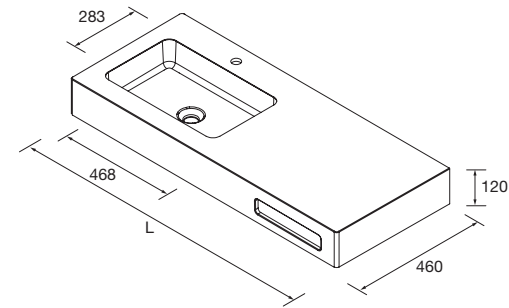

### LAVABOS SOLID NAILA CON FALDÓN A MEDIDA Y CON MECANIZADO (1 POZA)

Lavabos de solid surface con faldón 120 mm, longitud a medida hasta 2400, combínalo con pozas de solid bajo lavabo encastrada. Elige la longitud, 1 poza, taladro para el grifo y mecanizado para toallero frontal. Escuadras y tornillería de fijación incluidas.