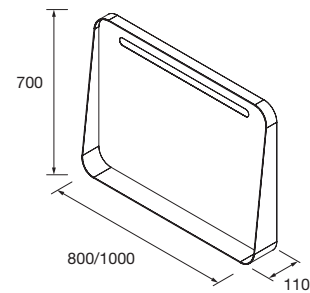

Espejo APOLO 800 Dorado
horizontal con luz led y repisa (10 W- 5700°K). IP 44
800 x 700 x 110 mm
87856 385 €

Espejo APOLO 1000 Dorado
horizontal con luz led y repisa (12 W- 5700°K). IP 44
1000 x 700 x 110 mm
87857 440 €

☐ **Espejo APOLO 800 Blanco**
horizontal con luz led y repisa (10 W- 5700°K). IP 44
800 x 700 x 110 mm
87858 385 €

☐ **Espejo APOLO 1000 Blanco**
horizontal con luz led y repisa (12 W- 5700°K). IP 44
1000 x 700 x 110 mm
87859 440 €

Espejo APOLO 800 Negro
horizontal con luz led y repisa (10 W). IP 44
800 x 700 x 110 mm
87860 385 €

Espejo APOLO 1000 Negro
horizontal con luz led y repisa (12 W- 5700°K). IP 44
1000 x 700 x 110 mm
87861 440 €

Espejo CHICAGO II 800
horizontal vertical con luz led, sensor y antivaho (30 W- 5700°K). IP44
800 x 600 mm
87853 446 €

Espejo CHICAGO II 1000
horizontal vertical con luz led, sensor y antivaho (30 W- 5700°K). IP44
1000 x 600 mm
87854 479 €

Espejo CHICAGO II 1200
horizontal vertical con luz led, sensor y antivaho (40 W- 5700°K). IP44
1200 x 600 mm
87855 524 €

Espejo MOON 600
circular con luz led (4,8 W- 4000°K.)
IP44
Ø 600 mm
91120 285 €

Espejo MOON 800
circular con luz led (4,8 W- 4000°K.)
IP44
Ø 800 mm
83963 316 €

Espejo MOON 1000
circular con luz led (4,8 W- 4000°K.)
IP44
Ø 1000 mm
83964 352 €

Espejo SUNRISE 800
circular con repisa luz led (4,8 W- 4000°K.) IP 44
Ø 800 mm
86287 220 €

Espejo SUNRISE 1000
circular con luz led (4,8 W- 4000°K.)
IP 44
Ø 1000 mm
86289 252 €

☐ **Repisa SUNRISE 800 Blanco**
800 x 80 x 126 mm
86288 154 €

☐ **Repisa SUNRISE 1000 Blanco**
1000 x 80 x 126 mm
86290 188 €

☒ **Repisa SUNRISE 800 Negro mate**
800 x 80 x 126 mm
91113 154 €

☒ **Repisa SUNRISE 1000 Negro mate**
1000 x 80 x 126 mm
91114 188 €