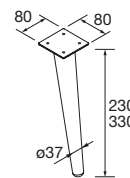

JUEGO 2 PATAS DANNA 230 / 330

Juego de 2 patas opcionales de madera para mueble en 3 acabados disponibles, altura 230/330mm.