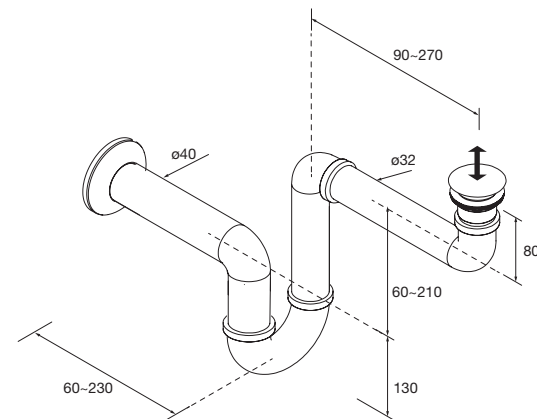

Juego sifón reducido más válvula clicker
19366 63 €