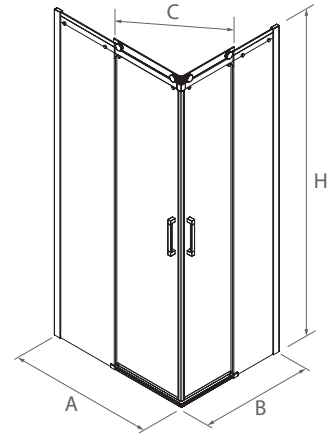

SERIE HELSINKI
Angular a medida

CORREDERA 2 PUERTAS / 2 FIJOS

- Vidrio templado de seguridad de 6 mm.
- Acabado de vidrio templado estándar, transparente.
- Acabado de vidrio templado especial, transparente a medida, fumé, translucido, serigrafía.
- Vidrio serigrafiado Deco 4 - 5 - 6.
- Color de la periferia, plata brillo.
- Sistema de apertura, puerta corredera.
- Tipo de cierre, goma magnética.
- Compensación, 20 mm cada lado.
- Reversible.
- Asas incluidas.
- Sistema de fácil limpieza.
- Fabricación estándar.
- Fabricación especial.
- Altura: 1500 - 1950 mm.
- Rodamiento regulable.