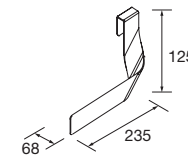

**TOALLERO LATERAL PARA MUEBLE (SENCILLO)**

Toallero sencillo JAZZ

Blanco	Negro	Anodizado brillo	
COD.	COD.	COD.	€
23027	27042	23024	43

**ESTANTE LLOYD**

Estante de chapa metálico. Espesor 2 mm.

Blanco mate	Negro mate	
COD.	COD.	€
97659	97666	75