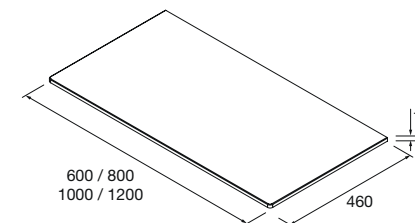

Solid surface blanco mate	Pizarra negra	Mármol blanco	
	COD.	COD.	COD.	€
600	97495	97501	97507	289
800	97497	97503	97509	309
1000	97499	97505	97511	329
1200	97500	97506	97512	349