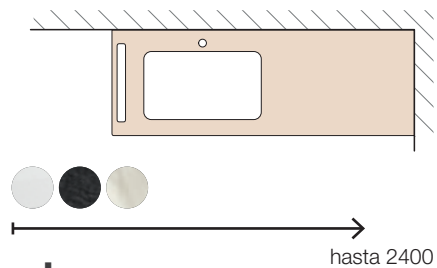

## DIFERENTES OPCIONES DE SOLUCIONES

ENCIMERA DE SOLID CON TOALLERO INTEGRADO

+ Lavabo semiencastrado MAEL

Opción de encimera laminada a juego con el mueble  
ENCIMERAS MELAMÍNICAS Y DE HPL A MEDIDA

Espesor 16 mm: