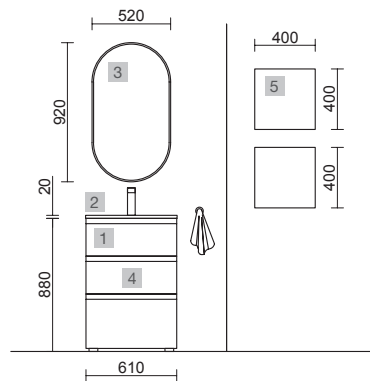

MUEBLE SUSPENDIDO MOMENT 1 CAJON

Mueble suspendido de 1 cajón de madera de extracción total con cierre amortiguado, capacidad de 40 kg. Necesita sifón reducido para lavabos integrados. Patas de ABS regulables (20 mm), incluidas

	Pure	Real	Intense	€
	COD.	COD.	COD.	
600	91356	91357	91358	731
800	91359	91360	91361	838
1000	91362	91366	91367	946