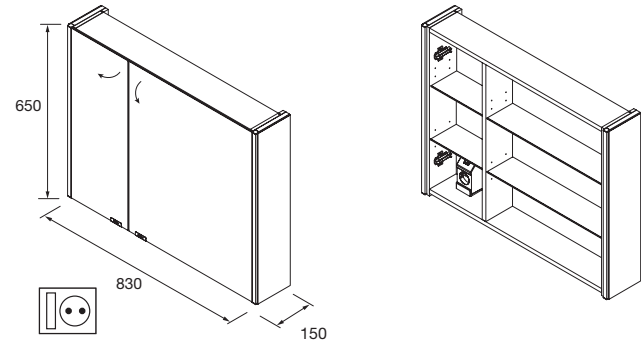

Armario ALLIANCE 900
3 puertas espejo doble con interruptor
y enchufe y luz led lateral, IP44
(21,5W)
930 x 650 x 150 mm
83164 796 €