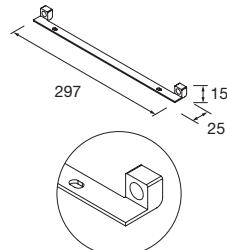

ACOPLÉ LLOYD MUEBLE

Se vende por unidad. Atención: Los acoples no se venden en Set. Se deberán pedir la cantidad de acoples correspondiente dependiendo de la composición

	Blanco mate	Negro mate	€
310	COD. 97708	COD. 97710	45