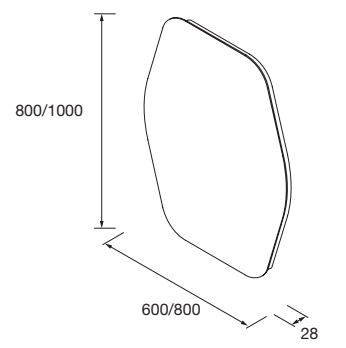

Espejo REFLEXO 800
horizontal vertical luz led (13,44 W-4200°K) IP 44
800 x 600 mm
20740 320 €

Espejo REFLEXO 1000
horizontal vertical luz led (15,36 W-4200°K) IP 44
1000 x 600 mm
20741 342 €

Espejo REFLEXO 1200
horizontal vertical luz led (17,28 W-4200°K) IP 44
1200 x 600 mm
20742 367 €

☐ **Espejo OLIMPIA 920 White cotton**
vertical con luz led (20 W- 5700°K). IP44
920 x 520 x 30 mm
87862 330 €

☐ **Espejo OLIMPIA 920 Black velvet**
vertical con luz led (20 W- 5700°K). IP44
920 x 520 x 30 mm
91121 330 €

☐ **Espejo OLIMPIA 920 Macchiato**
vertical con luz led (20 W- 5700°K). IP44
920 x 520 x 30 mm
87863 330 €

☐ **Espejo OLIMPIA 920 Night blue**
vertical con luz led (20 W- 5700°K). IP44
920 x 520 x 30 mm
87866 330 €

☐ **Espejo OLIMPIA 920 Blue fog**
vertical con luz led (20 W- 5700°K). IP44
920 x 520 x 30 mm
87864 330 €

Espejo ORGANIC 600
horizontal vertical con luz led (11 W-4200°K.) IP44
600 x 800 mm
26775 374 €

Espejo ORGANIC 800
horizontal vertical con luz led (15 W-4200°K.) IP44
800 x 1000 mm
26776 407 €

☐ **Espejo ROMA 800**
horizontal vertical con marco blanco, luz led (10,8W- 5700°K.) IP 44
600 x 800 mm
92650 338 €

☐ **Espejo ROMA 1000**
horizontal vertical con marco blanco, luz led (10,8W- 5700°K.) IP 44
1000 x 600 mm
92651 381 €

☐ **Espejo ROMA 1200**
horizontal vertical con marco blanco, luz led (10,8W- 5700°K.) IP 44
1200 x 600 mm
92652 423 €

☐ **Espejo ROMA 800**
horizontal vertical con marco negro, luz led (10,8W- 5700°K.) IP 44
600 x 800 mm
91117 338 €

☐ **Espejo ROMA 1000**
horizontal vertical con marco negro, luz led (10,8W- 5700°K.) IP 44
1000 x 600 mm
91118 381 €

☐ **Espejo ROMA 1200**
horizontal vertical con marco negro, luz led (10,8W- 5700°K.) IP 44
1200 x 600 mm
91119 423 €