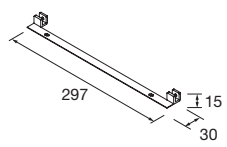

Blanco mate	Negro mate	
	COD.	COD.	€
310	97709	97711	55