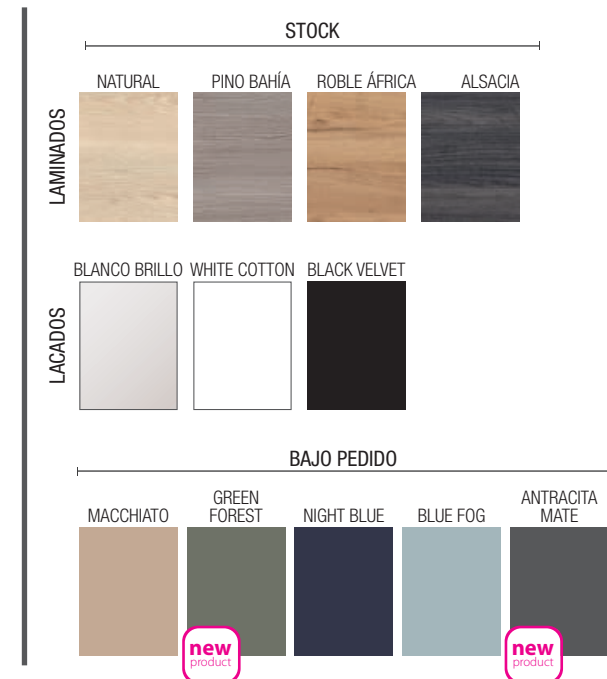

PILAR 1600 2 PUERTAS

CARACTERÍSTICAS

ACABADOS