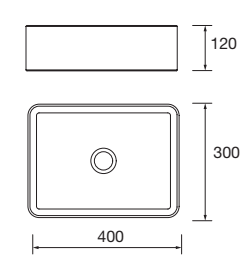

Lavabo MARTHA 555 Solid surface blanco mate
sin sifón ni desagüe clicker
555 x 35 x 225 mm
24785 211 €