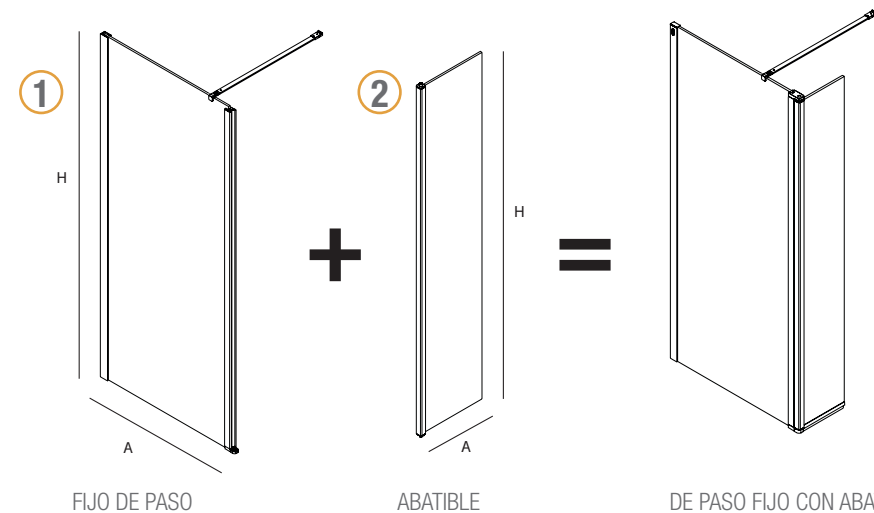

OPCIONALES

Plata brillo		
COD.	DESCRIPCIÓN	€
22437	Soporte a pared	35
22438	Soporte a techo	58
22439	Perfil a suelo para cristal fijo de 8 mm	19
82448	Perfil en Angulo	36

Todo fijo (cristal sin serigrafía, especial o estándar) + abatible, forman el paso angular