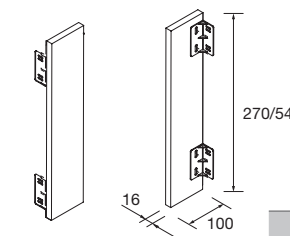

REGLETAS DE REMATE

	Blanco brillo	White cotton	Black velvet	Natural	Roble África	Pino bahía	Alsacia	€
270	COD. 24305	COD. 96800	COD. 96809	COD. 24308	COD. 91082	COD. 24310	COD. 24311	8
540	24312	96810	96811	24315	91083	24317	24318	12
768	96812	96813	96814	96815	96816	96817	96818	15