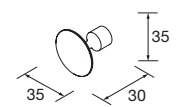

POMO STYLE

Pomo Style para mueble y pilar

	Black matt	Brass	Gold	Silver	€
	COD.	COD.	COD.	COD.	
35	91331	91330	91328	91329	17