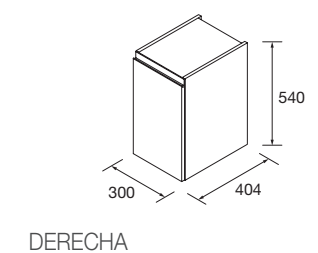

COQUETA MAM 1 PUERTA D

Coqueta de 1 puerta de apertura derecha y cierre con freno. Interiores Carbón-TX

White cotton		Black velvet		BAJO PEDIDO					€			
COD.	COD.	Macchiato	Blue fog	Night blue	Antracita mate	Green forest	COD.	COD.	COD.	COD.	COD.	€
300	83870	91034	222	300	83866	83867	83869	96740	96739	242