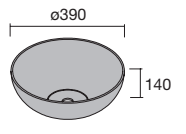

BULKAN
Solid surface negro

COD.	€
91491	232