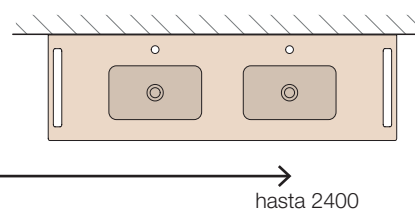

También disponible:
LAVABO DOBLE NAILA