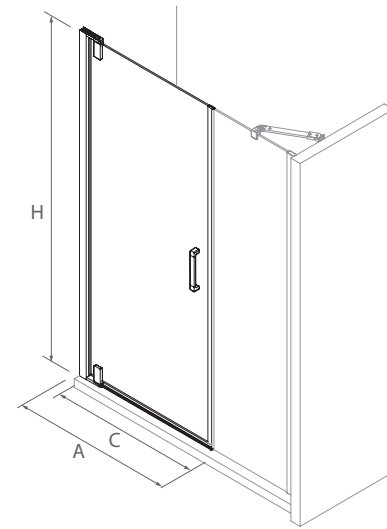

SERIE MALMÖ
Frontal entre paredes

PUERTA ABATIBLE PIVOTANTE + FIJO EN LÍNEA

- Vidrio templado de seguridad de 6 mm.
- Acabado de vidrio templado estándar, transparente.
- Tratamiento anti-cal incluido.
- Color de la periferia, plata brillo.
- Sistema de apertura, exterior / interior 180°.
- Tipo de cierre, gomas magnéticas.
- Compensación, 25 mm cada lado.
- Reversible.
- Tensor incluido.
- Asas incluidas.
- Fabricación estándar.
- Fabricación especial, lateral fijo
- Altura: 1960 mm.