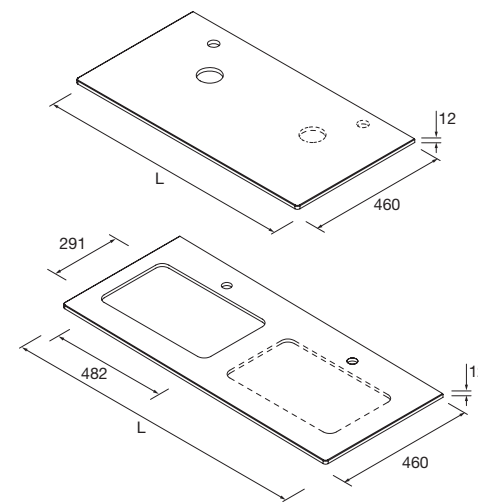

ENCIMERAS DE LAVABO ESPESOR 12 MM

Encimeras de espesor 12 mm, en medidas de 600 a 1200 sin mecanizado. Acabado blanco mate en solid surface, pizarra negra y mármol blanco en compacto.

	Solid surface blanco mate	Pizarra negra	Mármol blanco	
	COD.	COD.	COD.	€
600	97495	97501	97507	289
700	97496	97502	97508	299
800	97497	97503	97509	309
900	97498	97504	97510	319
1000	97499	97505	97511	329
1200	97500	97506	97512	349

ENCIMERAS DOBLE FONDO DE ESPESOR 12 MM

Encimeras de espesor 12 mm, longitud a medida hasta 2400 mm, con mecanizado para 1 ó 2 pozas, de lavabo de posar o semiencastre y taladro para grifo, terminación de fondo 250 mm combinable con las coquetas Alliance de doble fondo. Acabado blanco mate en solid surface, pizarra negra y mármol blanco en compacto.

	BAJO PEDIDO			€
	Solid surface blanco mate	Pizarra negra	Mármol blanco	
	COD.	COD.	COD.	
900 - 1200	87978	91249	97518	419
1201 - 1500	87979	91250	97519	479
1501 - 1800	87980	91251	97520	589
1801 - 2000	87981	91252	97521	699
2001 - 2400	87982	91253	97522	809

Descarga la hoja de pedido

ENCIMERAS DE LAVABO ESPESOR 12 MM (CON MECANIZADO)

Encimeras de espesor 12 mm, longitud a medida hasta 2400 mm, con mecanizado para 1 ó 2 pozas, de lavabo de posar o semiencastre y taladro para el grifo y terminación de esquina deseada. Acabado blanco mate en solid surface, pizarra negra y mármol blanco en compacto.

Descarga la hoja de pedido

	BAJO PEDIDO			€
	Solid surface blanco mate	Pizarra negra	Mármol blanco	
	COD.	COD.	COD.	
<1000	24465	91254	97513	419
1001 - 1400	24466	91255	97514	479
1401 - 1800	24467	91256	97515	589
1801 - 2000	24468	91257	97516	699
2001 - 2400	24469	91258	97517	809

GUÍA DE ELECCIÓN

TIPO DE LAVABO

Nº DE POZAS

TALADRO PARA GRIFO

TERMINACIÓN EXTREMOS

GUÍA DE ELECCIÓN

TIPO DE LAVABO

Nº DE POZAS

TALADRO PARA GRIFO

TERMINACIÓN EXTREMOS