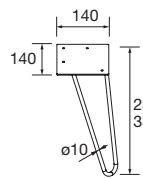

JUEGO 2 PATAS UNIQ 230 / 330

Juego de 2 patas opcionales metálicas para mueble en 3 acabados disponibles, altura 230/330mm.