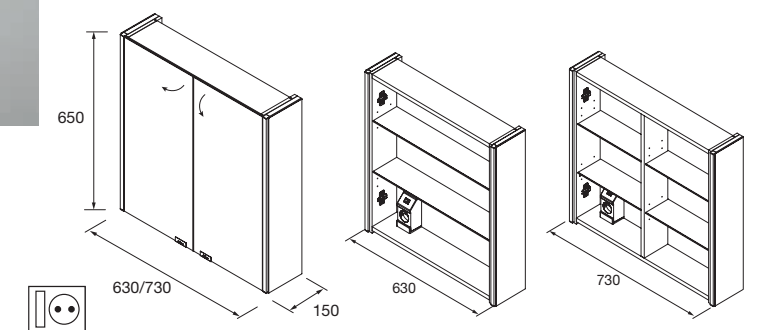

Armario ALLIANCE 600
2 puertas espejo doble con interruptor y enchufe y luz led lateral, IP44 (21,5W)
630 x 650 x 150 mm
83153 612 €

Armario ALLIANCE 700
2 puertas espejo doble con interruptor y enchufe y luz led lateral, IP44 (21,5W)
730 x 650 x 150 mm
83154 674 €