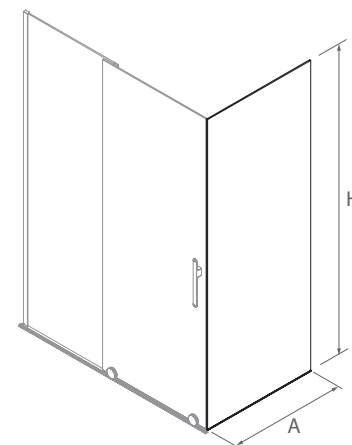

LATERAL FIJO

TENSORES

Stock	TENSORES		
	COD.	DESCRIPCIÓN	Plata brillo €
	82253	frontal a pared	59
	82254	angular a pared	69
	82445	Conector 2 soportes	13

82253 = 1220 mm
82254 = 1175 mm

⚠ Esta mampara, al contar con rodamientos inferiores, precisa de 6 cm. de espacio en el plato para su instalación, por favor compruebe que el marco o la base de su plato le permite esa medida