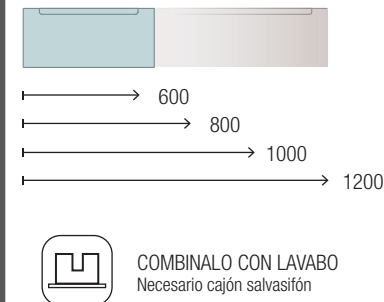

COQUETA 1 CAJÓN