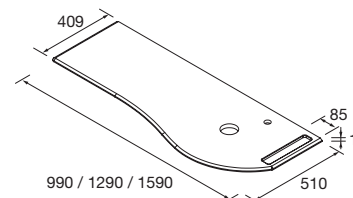

ENCIMERAS MAM CON TOALLERO IZQUIERDA

Encimera para mueble MAM con toallero con opción de mecanizado para lavabo y grifo. Se necesita rellenar hoja de pedido.

	BAJO PEDIDO			
	Solid surface blanco mate	Pizarra negra	Mármol blanco	
	COD.	COD.	COD.	€
900	85968	96760	97392	410
1200	85970	96761	97393	449
1500	91129	96762	97394	599

Descarga la hoja de pedido

IZQUIERDA

mam