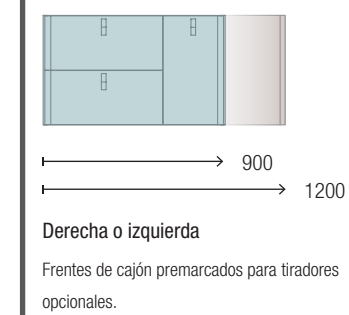

MUEBLE 2 CAJONES + 1 PUERTA