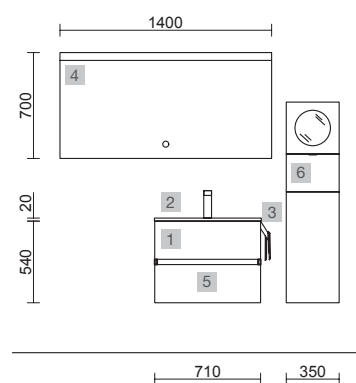

COD.	DESCRIPCIÓN	€
COMPOSICIÓN CON MUEBLE DE 700		
1	96695 Mueble suspendido FUSSION LINE 700 fondo 40 Natural 2 cajones con freno 697 x 540 x 385 mm	288
2	97070 Lavabo FONDO 40 IBERIA 710 Porcelana blanca sin sifón ni desagüe clicker 710 x 20 x 395 mm	143
PRECIO TOTAL DEL CONJUNTO		431

OPCIONALES		
COD.	DESCRIPCIÓN	€
3	23027 Toallero sencillo JAZZ Blanco fondo 35, 40, 45 y 50 235 x 125 x 68 mm	43
4	97601 Espejo ORLEANS 1400 horizontal con luz led y sensor (30+36 W-5700°K) IP44 1400 x 700 mm	499
5	13663 Sifón con desagüe clicker Latón cromado	69

AUXILIARES		
COD.	DESCRIPCIÓN	€
6	83444 Módulo tocador ALLIANCE Natural con puerta, cajón y espejo abatible 352 x 1000 x 360 mm	415