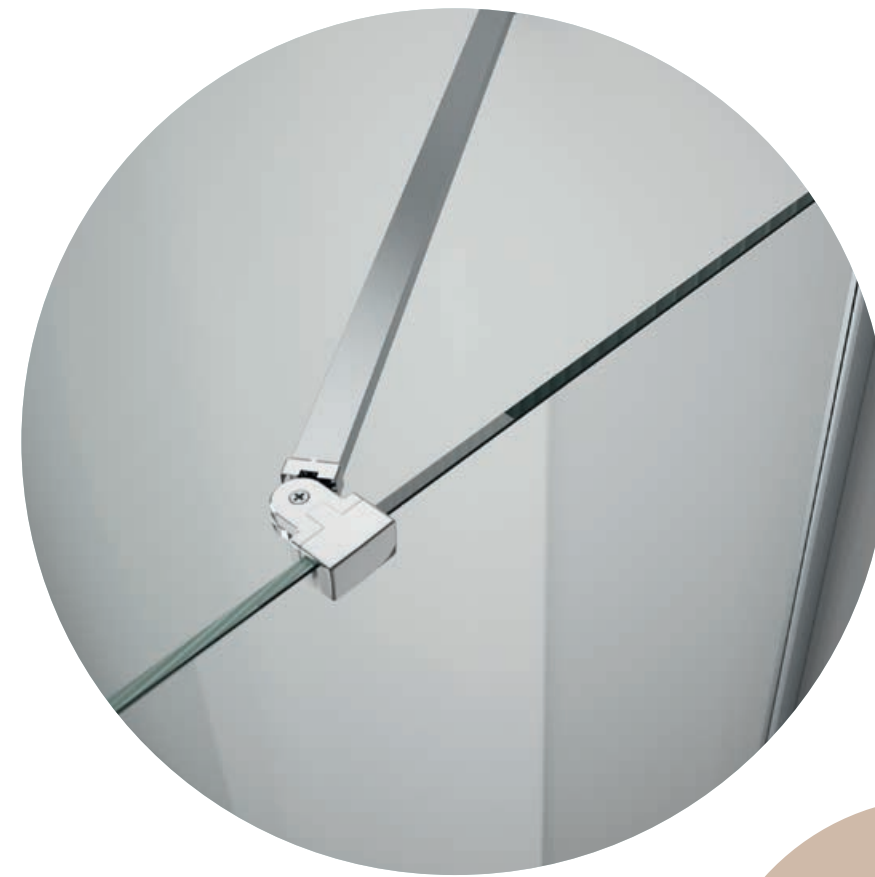

MANY
PLACES
MANY
BATH
ROOMS

MAMPARAS, PLATOS Y
COLUMNAS