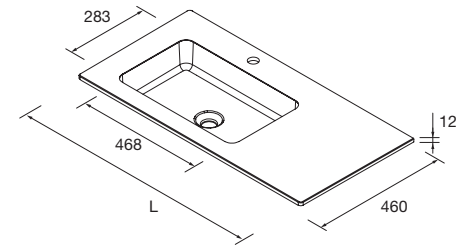

LAVABOS SOLID NAILA 12 MM A MEDIDA Y CON MECANIZADO 1 POZA

Lavabos de solid surface de espesor 12 mm. longitud a medida hasta 2400 mm, con mecanizado para 1 poza y taladro para el grifo y terminación de esquina deseada.

Descarga la hoja de pedido

BAJO PEDIDO									
600 - 900		901 - 1200		1201 - 1500		1501 - 1800		1801 - 2400	
COD.	€	COD.	€	COD.	€	COD.	€	COD.	€
97529	559	97530	599	97531	699	97532	969	97533	989