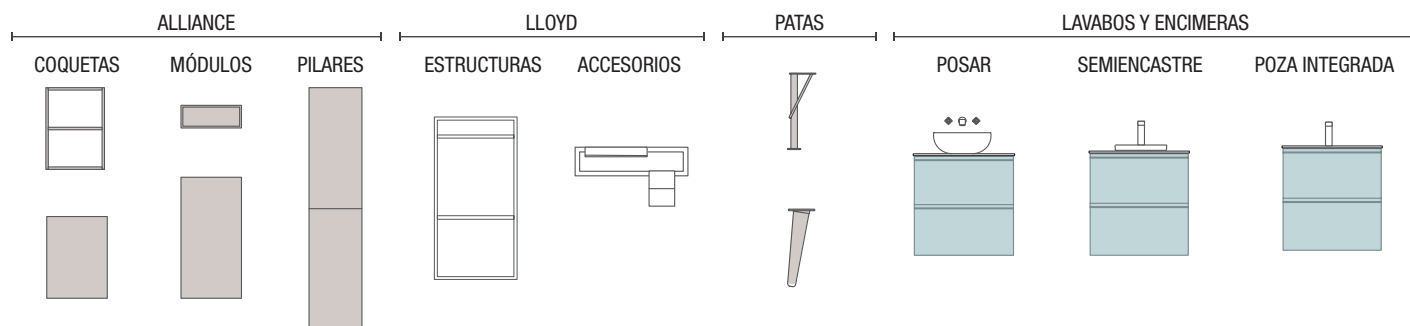

COMPLEMENTA