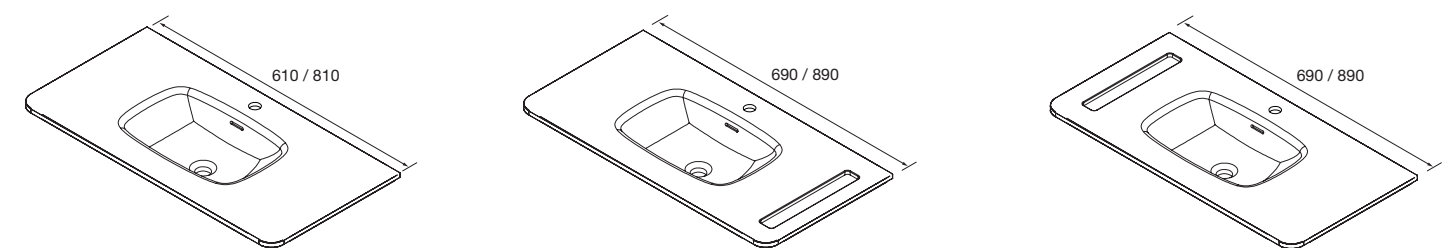

DIFERENTES POSIBILIDADES

GUÍA DE ELECCIÓN

TAMAÑO DEL MUEBLE

TALADRO PARA GRIFO
CON GRIFO EN ENCIMERA

CON GRIFO A PARED

TOALLERO OPCIONAL
TOALLERO A LA DERECHA

TOALLERO A LA IZQUIERDA