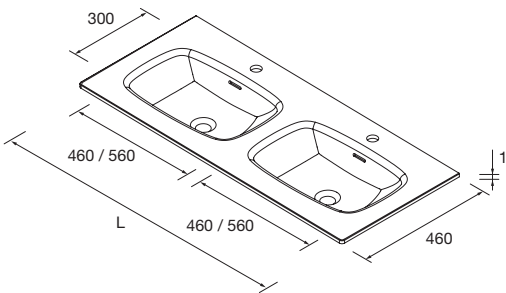

LAVABOS SOLID 12 MM A MEDIDA Y CON MECANIZADO (2 POZAS 460)

Lavabos de solid surface de espesor 12 mm. longitud a medida hasta 2000 mm, con mecanizado para 2 pozas y taladro para el grifo y terminación de esquina deseada.

Descarga la hoja de pedido

BAJO PEDIDO					
1200 - 1500		1501 - 1800		1801 - 2000	
COD.	€	COD.	€	COD.	€
97572	899	97573	979	97574	1229

LAVABOS SOLID 12 MM A MEDIDA Y CON MECANIZADO (2 POZAS 560)

BAJO PEDIDO			
1600 - 1800		1801 - 2000	
COD.	€	COD.	€
97579	979	97580	1249

GUÍA DE ELECCIÓN

Nº DE POZAS

1 POZA

2 POZAS

TALADRO PARA GRIFO

CON GRIFO EN ENCIMERA

CON GRIFO A PARED

TERMINACIÓN EXTREMOS

ESTÁNDAR

CON TOALLERO

ENTRE PAREDES

CURVA

GUÍA DE ELECCIÓN

Nº DE POZAS

1 POZA

2 POZAS

TALADRO PARA GRIFO

CON GRIFO EN ENCIMERA

CON GRIFO A PARED