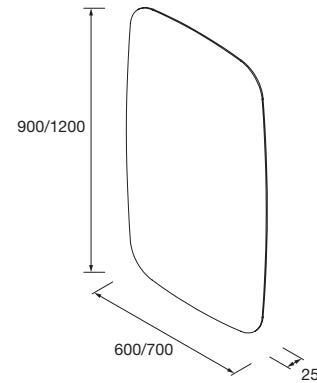

Espejo LOUIS 600
horizontal vertical con luz led (30 W-5700°K) IP44
600 x 900 mm
97641 355 €

Espejo LOUIS 700
horizontal vertical con luz led (30 W-5700°K) IP44
700 x 1200 mm
97642 449 €

Espejo EMILE 500
horizontal vertical con luz led (20 W-5700°K) IP44
500 x 1300 mm
97643 367 €

Espejo EMILE 700
horizontal vertical con luz led (20 W-5700°K) IP44
700 x 1100 mm
97644 407 €

Espejo GLOBE 600 Dorado
circular con luz led y sensor (12 W-5700°K) IP44
Ø 600 mm
97618 342 €

Espejo GLOBE 800 Dorado
circular con luz led y sensor (10 W-5700°K) IP44
Ø 800 mm
97636 367 €

Espejo GLOBE 1000 Dorado
circular con luz led y sensor (20 W-5700°K) IP44
Ø 1000 mm
97639 429 €

Espejo GLOBE 600 Blanco
circular con luz led y sensor (12 W-5700°K) IP44
Ø 600 mm
97604 342 €

Espejo GLOBE 800 Blanco
circular con luz led y sensor (10 W-5700°K) IP44
Ø 800 mm
97634 367 €

Espejo GLOBE 1000 Blanco
circular con luz led y sensor (20 W-5700°K) IP44
Ø 1000 mm
97637 429 €

Espejo GLOBE 600 Negro
circular con luz led y sensor (12 W-5700°K) IP44
Ø 600 mm
97614 342 €

Espejo GLOBE 800 Negro
circular con luz led y sensor (10 W-5700°K) IP44
Ø 800 mm
97635 367 €

Espejo GLOBE 1000 Negro
circular con luz led y sensor (20 W-5700°K) IP44
Ø 1000 mm
97638 429 €