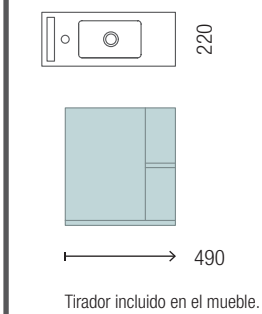

MARTHA F-22