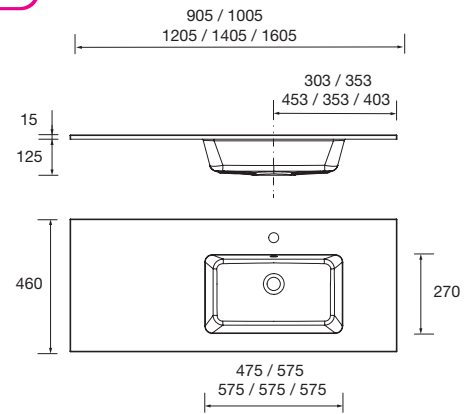

**97052 479 €**

Lavabo VILNA 1605 coqueta a la  
derecha Mineralsolid mate

sin sifón ni desagüe clicker, para  
mueble de 800  
1605 x 460 x 15 mm

**97055 649 €**

new product

Lavabo VILNA 905 coqueta a la izquierda Mineralsolid mate  
sin sifón ni desagüe clicker, para mueble de 600  
905 x 460 x 15 mm  
**97041 399 €**