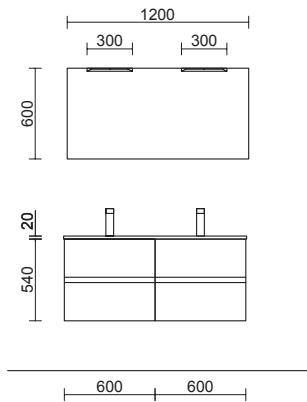

## Eco options

Mueble Alsacia • Lavabo Costanza • Espejo Sena • Aplique Boreal

625€

Mueble Black Velvet • Lavabo Costanza • Espejo Sena • Aplique Boreal

1276€

Mueble Roble África • Lavabo Costanza • Espejo Sena • Aplique Boreal • Juego 4 patas 100mm