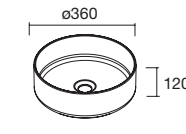

### Lavabos de Posar (Porcelana blanca)

**ALTIRO**  
Porcelana blanca mate

COD.	€
24555	230

**SEDUCTION**  
Porcelana blanca

COD.	€
21854	202

**KANDY**  
Porcelana blanca

COD.	€
91489	202

**LOKUM**  
Porcelana negra mate