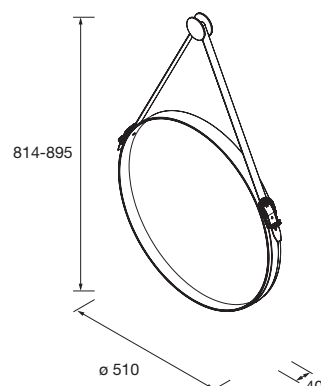

Espejo BEAUTY
redondo de aumento (x3), sobreponer
26770 84 €