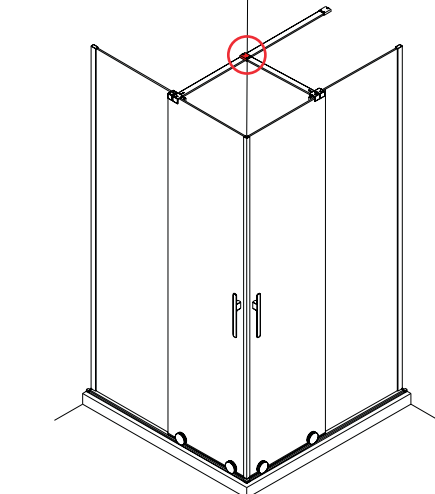

Conector para dos tensores Solo válido para mamparas angulares