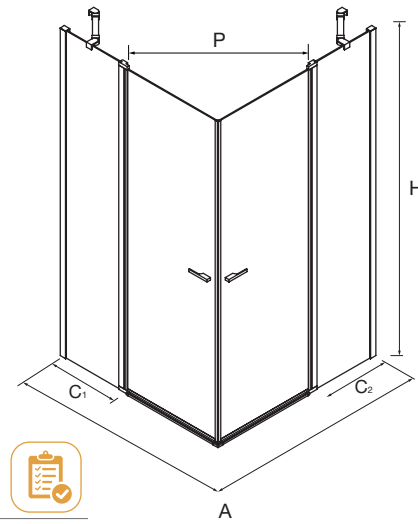

SERIE VITTE
Angular

2 SEGMENTOS FIJOS + 2 PUERTAS

- Vidrio templado de seguridad de 6 mm.
- Acabado de vidrio templado estándar, transparente.
- Tratamiento anti-cal incluido.
- Color de la periferia, plata brillo / negro mate.
- Sistema de apertura, abatible 180°.
- Tipo de cierre, goma magnético.
- Compensación, 25 mm cada lado.
- Tensor incluido.
- Asas incluidas.
- Fabricación especial.
- Altura: 1500 - 1950 mm.