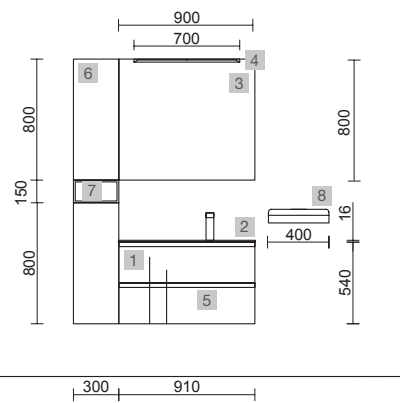

MAM 900/ BOSQUE

COD.	DESCRIPCIÓN	€
COMPOSICIÓN CON MUEBLE DE 900		
1	96737 Mueble suspendido MAM 900 Green forest izquierdo, 2 cajones metálicos con freno 897 x 540 x 505 mm	1066
2	83877 Lavabo MAM 900 coqueta a la izquierda Carga mineral blanco brillo sin sifón ni desagüe clicker 910 x 16 x 510 mm	247
PRECIO TOTAL DEL CONJUNTO		1313
OPCIONALES		
COD.	DESCRIPCIÓN	€
3	16911 Espejo SENA 900 horizontal vertical luna 5 mm 900 x 800 mm	95
4	84124 Aplique BOREAL 700 blanco luz led (10 W.) IP 44 (751lm) (5700 K)	148
5	13663 Sifón con desagüe clicker Latón cromado	69
AUXILIARES		
COD.	DESCRIPCIÓN	€
6	96951 Módulo ALLIANCE 300 Green forest x 2 izquierdo / derecho 1 puerta apertura push 300 x 800 x 162 mm	416
7	96921 Módulo ALLIANCE 300 Carbón-TX horizontal vertical 1 hueco 300 x 150 x 162 mm	54
8	82333 Repisa barandilla 400 Solid surface blanco mate 400 x 88 x 120 mm	118