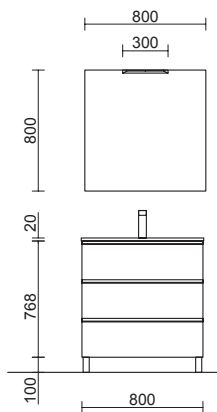

Eco options

881€

Mueble Pino bahía • Tirador negro • Lavabo Costanza • Espejo Sena • Aplique Boreal

Eco plus

1232€

Mueble Pino bahía • Tirador negro • Encimera Black Velvet • Lavabo Bica bicolor • Espejo Oasis • Aplique Pandora negro

1294€

Mueble White cotton • Tirador negro • Lavabo Toscana • Espejo Sena • Aplique Boreal

1352€

Mueble White cotton • Tirador negro • Lavabo Veneto • Espejo Oasis • Aplique Judi • Patas Klim • Toalleros Jazz

1073€

Mueble Natural • Tirador blanco • Lavabo Costanza • Espejo Sena • Aplique Boreal • Juego 4 patas 100mm

1220€

Mueble Natural • Tirador blanco • Encimera Blanco brillo • Lavabo Tento • Espejo Sena • Aplique Boreal • Juego 4 patas 20mm

MINIMALISTA

FUSSION LINE