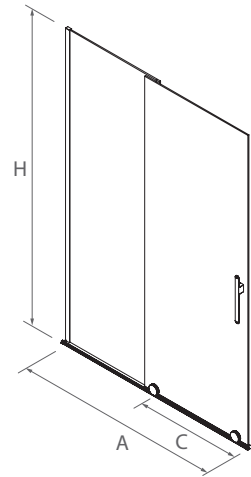

SERIE REIKIAVIK
Frontal entre paredes

CORREDERA 1 PUERTA / 1 FIJO

- Vidrio templado de seguridad de 8 mm.
- Acabado de vidrio templado estándar, transparente.
- Tratamiento anti-cal incluido.
- Color de la perfilera, plata brillo.
- Sistema de apertura, puerta corredera.
- Compensación, 15 mm.
- Reversible.
- Asas incluidas.
- Fabricación estándar.
- Altura: 2000 mm.
- Cruce fijo / corredera 80 mm.