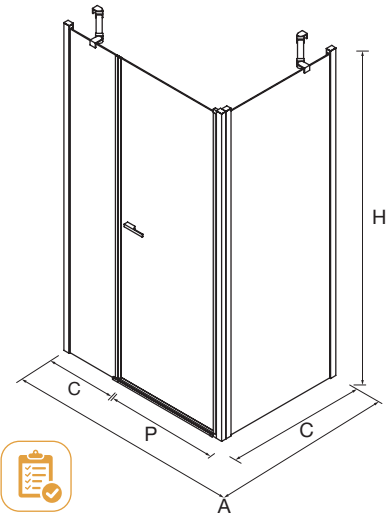

SERIE VITTE
Frontal con lateral

FIJO EN LÍNEA + PUERTA CON SEGMENTO FIJO 90°

- Vidrio templado de seguridad de 6 mm.
- Acabado de vidrio templado estándar, transparente.
- Tratamiento anti-cal incluido.
- Color de la periferia, plata brillo / negro mate.
- Sistema de apertura, abatible 180°.
- Tipo de cierre, goma magnético.
- Compensación, 25 mm cada lado.
- Tensor incluido.
- Asas incluidas.
- Fabricación especial.
- Tipo de instalación, sobre plato / ras de suelo.
- Altura: 1500 - 1950 mm.