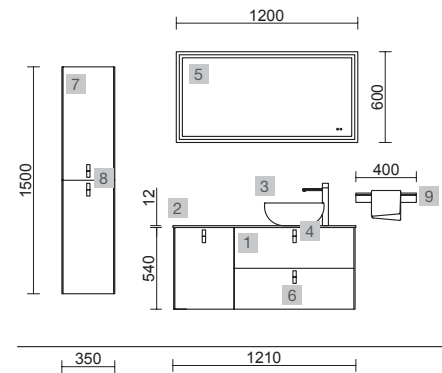

UNIIQ 1200/I NATA

COD.	DESCRIPCIÓN	€
COMPOSICIÓN CON MUEBLE DE 1200		
1	24671 Mueble suspendido UNIIQ 1200 Nata izquierdo 1 puerta y 2 cajones con freno 1194 x 540 x 450 mm	666
2	24728 Encimera UNIIQ 1200 Solid surface blanco mate sin mecanizado 1205 x 12 x 460 mm	279
3	26536 Lavabo de posar BOL Solid surface blanco mate sin sifón ni desagüe clicker Ø 390 x 140 mm	252
4	24725 Tirador UNIIQ Cromo Juego de 3 unidades para Mueble	21
PRECIO TOTAL DEL CONJUNTO		1218
OPCIONALES		
5	87855 Espejo CHICAGO II 1200 horizontal vertical con luz led, sensor y antivaho (40 W- 5700°K). IP44 1200 x 600 mm	524
6	16994 Sifón válvula abierta con desagüe Latón cromado	69
AUXILIARES		
7	24693 Pilar suspendido UNIIQ Nata izquierdo / derecho 2 puertas con freno 350 x 1500 x 350 mm	540
8	24721 Tirador UNIIQ Cromo Juego de 2 unidades para Mueble/Pilar	15
9	26126 Repisa toallero 400 Solid surface blanco mate 400 x 60 x 120 mm	78