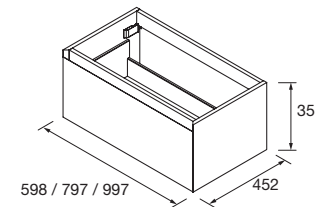

MUEBLE SUSPENDIDO MOMENT 1 CAJON

Mueble suspendido de 1 cajón de madera de extracción total con cierre amortiguado, capacidad de 40 kg. Necesita sifón reducido para lavabos integrados. Patas de ABS regulables (20 mm), incluidas