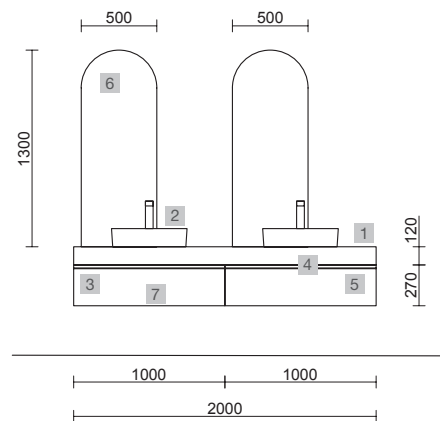

COMPAKT DOBLE 2000 PIEDRA GRIS

COD.	DESCRIPCIÓN	€
COMPOSICIÓN 2000 PIEDRA GRIS		
1	26043 Encimera COMPAKT 46 Piedra gris de 1801 hasta 2000 mm, para 2 lavabos de posar 1801 - 2000 x 460 x 120 mm	1297
2	24553 Lavabo de posar VARMEGA Porcelana blanca x 2 sin sifón ni desagüe 500 x 385 x 140 mm	360
3	26625 Coqueta suspendida SPIRIT 1000 Alsacia x 2 1 cajón metálico con freno 997 x 270 x 450 mm	706
4	90975 Tirador SPIRIT 1000 Negro soft x 2	54
5	90971 Cajón completo METALICO Carbón-TX x 2 cajón superior para mueble de 1000 mm con salva sifón de fondo 45 944 x 140 x 350 mm	194
PRECIO TOTAL DEL CONJUNTO		2611
OPCIONALES		
COD.	DESCRIPCIÓN	€
6	97643 Espejo EMILE 500 x 2 horizontal vertical con luz led (20 W- 5700°K) IP44 500 x 1300 mm	734
7	16994 Sifón válvula abierta con desagüe Latón cromado x 2	138