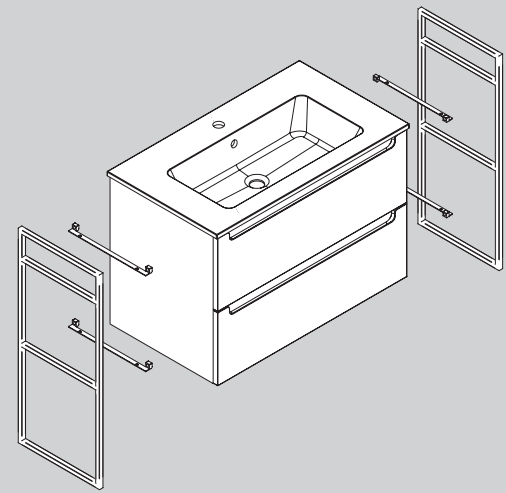

DIFERENTES POSIBILIDADES CON LAS ESTRUCTURAS LLOYD

LLOYD CON MUEBLES DE DOS CAJONES