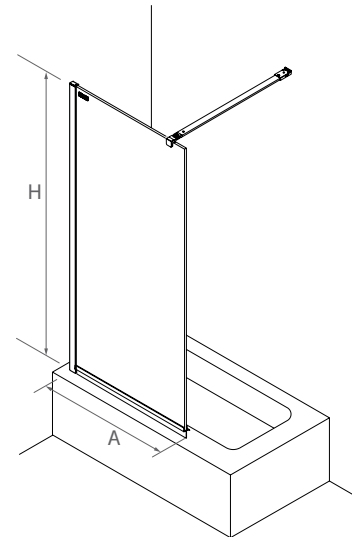

SERIE HEAVEN BATH

Walk-in bañera fijo

FIJO DE BAÑERA

- Vidrio templado de seguridad de 8 mm.
- Acabado de vidrio templado especial, transparente.
- Vidrio serigrafiado, Deco 4 - 5 - 6
- Tratamiento anti-cal incluido.
- Color de la periferia, plata brillo.
- Compensación, 10 mm.
- Reversible.
- Tensor incluido.
- Fabricación especial.
- Tipo de instalación, sobre bañera
- Altura: 1000 - 1500 mm.

DE PASO ESPECIALES

MEDIDAS (A)	ALTURA (H)	ACABADO	Nº EMBALAJES	Transparente		Fumé		Translúcido	
				COD.	€	COD.	€	COD.	€
< 400	1000 - 1500	Plata brillo	1	26868	210	26871	269	26874	232
400 - 800	1000 - 1500	Plata brillo	1	26869	291	26872	397	26875	351
800 - 1000	1000 - 1500	Plata brillo	1	26870	375	26873	481	26876	468

Bajo pedido

* Consulte plazo de entrega a su distribuidor habitual.