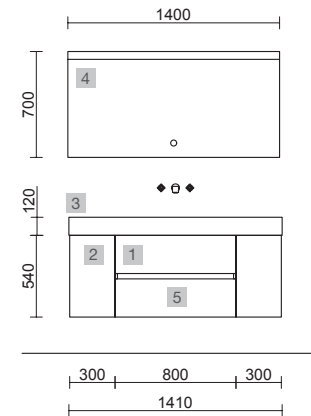

COD.	DESCRIPCIÓN	€
COMPOSICIÓN 1400/C PINO BAHÍA		
1	26555 Mueble suspendido FUSSION LINE 800 Pino bahía 2 cajones con uñero y freno 797 x 540 x 450 mm	308
2	97018 Coqueta suspendida ALLIANCE 300 Pino bahía x 2 izquierdo / derecho 1 puerta apertura push 300 x 540 x 450 mm	438
3	97825 Lavabo a medida NAILA 1201/1500 Solid surface blanco mate con faldón, de 1201 hasta 1500 con 1 poza, con o sin mecanizado 1201 - 1500 x 120 x 460 mm	999
PRECIO TOTAL DEL CONJUNTO		1745

OPCIONALES		
COD.	DESCRIPCIÓN	€
4	97601 Espejo ORLEANS 1400 horizontal con luz led y sensor (30+36 W-5700*K) IP44 1400 x 700 mm	499
5	26985 Sifón VINCI Negro mate con válvula clicker	113