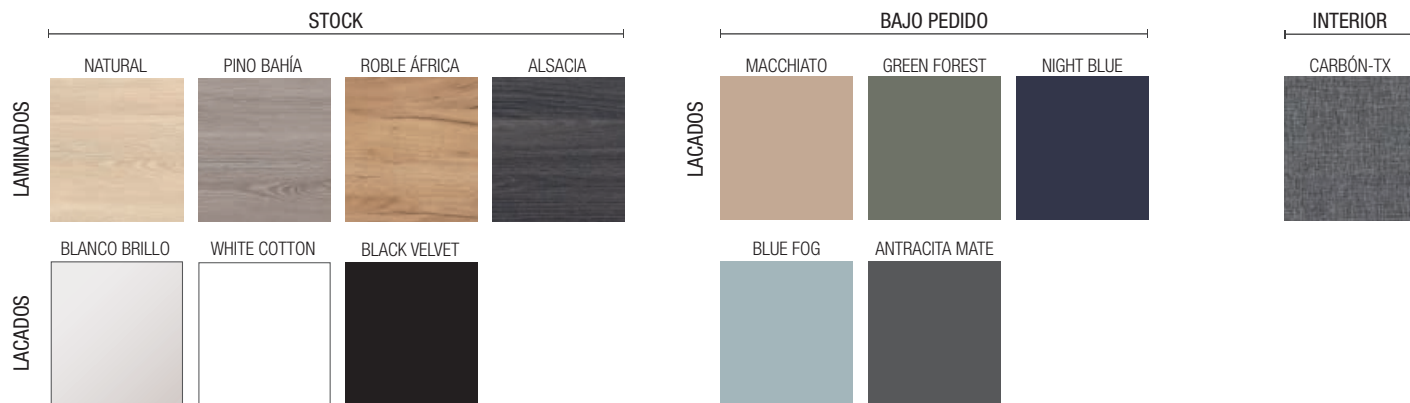

TECNOLÓGICO

La tecnología de recubrimiento 3D es la que permite a la familia Monterrey tener los diferentes acabados de nuestra selección de maderas que conjunto con los lacados alto brillo distinguen a esta serie elegante y singular.

MUEBLE 2 CAJONES

COQUETA 1 CAJÓN

COQUETA 1 PUERTA

CARACTERÍSTICAS

ACABADOS

COMPLEMENTA

MONTERREY 1200 ALSACIA

COD.	DESCRIPCIÓN	€
COMPOSICIÓN DE MUEBLE DE 1200		
1	23442 Coqueta suspendida MONTERREY 1200 Alsacia 1 cajón metálico con freno 1197 x 270 x 450 mm	580
2	26938 Lavabo TOSCANA 1200 Carga mineral blanca una poza, dos grifos sin sifón ni desagüe clicker 1205 x 50 x 460 mm	364
3	90972 Cajón completo METÁLICO Carbón-TX cajón superior para mueble de 1200 mm con salva sifón de fondo 45 1141 x 140 x 350 mm	105
PRECIO TOTAL DEL CONJUNTO		1049

OPCIONALES		
COD.	DESCRIPCIÓN	€
4	83964 Espejo MOON 1000 circular con luz led (4,8 W- 4000°K.) IP44 Ø 1000 mm	352
5	23033 Sifón SMART Cromo con válvula clicker	98

AUXILIARES		
COD.	DESCRIPCIÓN	€
6	83447 Módulo tocador ALLIANCE Alsacia con puerta, cajón y espejo abatible 352 x 1000 x 360 mm	415