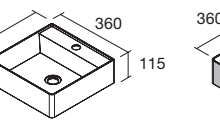

TALEA
Solid surface blanco mate

COD.	€
97649	252