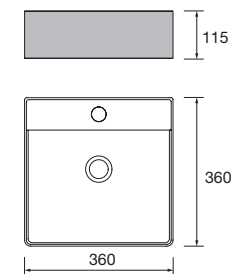

new product Lavabo semiencastre MAEL Solid surface blanco mate
sin sifón ni desagüe clicker
502 x 44 x 310 mm
97654 252 €