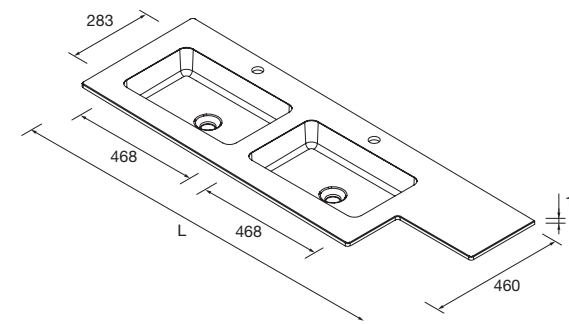

LAVABOS SOLID NAILA 12 MM DOBLE FONDO A MEDIDA Y CON MECANIZADO 2 POZAS

Lavabos de solid surface de espesor 12 mm, longitud a medida hasta 2400 mm, con mecanizado para 2 pozas y taladro para el grifo, terminación de fondo 260 mm combinable con las coquetas Alliance de doble fondo.

Descarga la hoja de pedido

BAJO PEDIDO			
1501 - 1800		1801 - 2000	
COD.	€	COD.	€
97552	979	97553	1229

GUÍA DE ELECCIÓN

Nº DE POZAS

1 POZA

2 POZAS

TALADRO PARA GRIFO

CON GRIFO EN ENCIMERA

CON GRIFO A PARED

TERMINACIÓN EXTREMOS

ESTÁNDAR

CON TOALLERO

ENTRE PAREDES

CURVA

GUÍA DE ELECCIÓN

Nº DE POZAS

1 POZA

2 POZAS

TALADRO PARA GRIFO

CON GRIFO EN ENCIMERA

CON GRIFO A PARED

TERMINACIÓN EXTREMOS

DOBLE FONDO ESTÁNDAR

DOBLE FONDO PARED

COLUMNA ESTÁNDAR

COLUMNA PARED