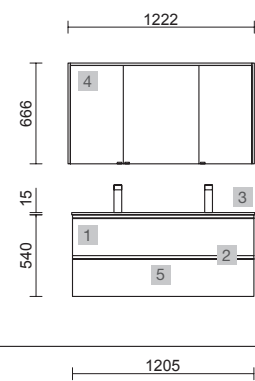

SPIRIT 1200 PINO BAHÍA

COD.	DESCRIPCIÓN	€
COMPOSICIÓN 1200 PINO BAHÍA		
1	23892 Mueble suspendido SPIRIT 1200 Pino bahía 2 cajones metálicos con freno 1194 x 540 x 450 mm	568
2	90976 Tirador SPIRIT 1200 Blanco soft x 2	74
3	97046 Lavabo VILNA 1205 Mineralsolid mate una poza, dos grifos sin sifón ni desagüe clicker 1205 x 460 x 15 mm	444
PRECIO TOTAL DEL CONJUNTO		1086

OPCIONALES		
COD.	DESCRIPCIÓN	€
4	83217 Armario ALLIANCE 1200 Pino bahía 3 puertas espejo doble con interruptor y enchufe y luz led superior/inferior, IP44 (30W) 1222 x 666 x 150 mm	980
5	13663 Sifón con desagüe clicker Latón cromado	69