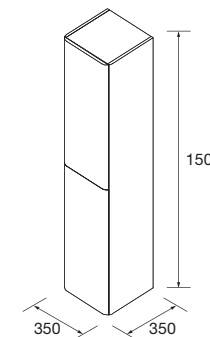

PILAR SUSPENDIDO UNIQ

Pilar suspendido reversible y cierre amortiguado. Interiores Carbón-TX. 4 baldas de cristal regulables en altura. Tiradores no incluidos, 3 acabados disponibles

	RAL 9016	RAL 240 30 05 PANTONE 7540C	RAL 220 80 05 PANTONE 4155C	RAL 120 50 05 PANTONE 4220C				
	Blanco mate	Antracita mate	Cielo	Bosque				
	COD.	€	COD.	€				
350	24692	450	24691	450	24706	540	24712	540