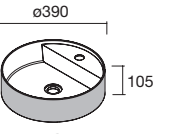

BICA
Solid surface Bicolor

COD.	€
97648	272