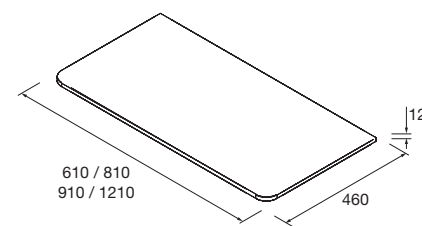

Lavabos UNIQ

Lavabo integral Uniq en acabado mineral solid mate

605/C	805/C	905/D	905/I	1205/D	1205/I
COD.	€	COD.	€	COD.	€
97058	369	97059	389	24543	399
		24544	399	24545	459
		24546	459		

Lavabos UNIQ (solid surface)

Lavabo integrado de solid surface a Uniq medida con opción de mecanizado para grifo y toallero incluido. Se necesita rellenar hoja de pedido.

600	800	900	1200
COD.	€	COD.	€
96787	459	96788	479
		96789	489
		97377	549

TALADRO PARA GRIFO
CON GRIFO EN ENCIMERA   CON GRIFO A PARED

TOALLERO OPCIONAL
TOALLERO A LA DERECHA   TOALLERO A LA IZQUIERDA

Descarga la hoja de pedido

Lavabos de Posar (porcelana blanca)

ALTIRO	SEDUCTION	KANDY	LOKUM	VERILA	NESLA
Porcelana blanca mate	Porcelana blanca	Porcelana blanca	Porcelana negra mate	Porcelana blanca	Porcelana blanca
COD.	€	COD.	€	COD.	€
24555	230	21854	202	91489	202
		91487	179	87734	230
		91490	179		

Lavabos de Posar (Solid Surface)

BOL	BULKAN	BICA	BICA	TALEA	TALEA
Solid surface blanco mate	Solid surface negro	Solid surface blanco mate	Solid surface Bicolor	Solid surface blanco mate	Solid surface Bicolor
COD.	€	COD.	€	COD.	€
26536	252	91491	232	97647	252
		97648	272	97649	252
		97652	272		

ENCIMERA UNIQ 12 MM.

Encimera Uniq de espesor 12 mm, sin mecanizado, en 3 acabados disponibles

	Solid surface blanco mate	Pizarra negra	Mármol blanco	
	COD.	COD.	COD.	€
600	96659	96661	97369	199
800	96660	96662	97370	229
900	24727	96663	97371	269
1200	24728	96664	97372	279

ENCIMERA UNIQ 12 MM MECANIZADA

Encimera Uniq a medida con opción de mecanizado para grifo, lavabo de posar y toallero incluido. 3 acabados disponibles. Se necesita rellenar hoja de pedido.