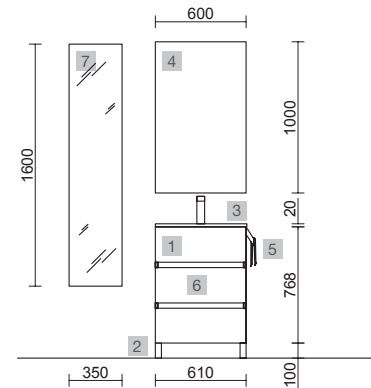

COD.	DESCRIPCIÓN	€
COMPOSICIÓN CON MUEBLE DE 600		
1	96377 Mueble FUSSION LINE 600 White cotton 3 cajones con uñero y freno 598 x 768 x 450 mm	367
2	83819 Juego 4 patas Cromo brillo 100 mm	15
3	26783 Lavabo CONSTANZA 610 Porcelana blanca sin sifón y desagüe clicker 610 x 20 x 460 mm	123
PRECIO TOTAL DEL CONJUNTO		505

OPCIONALES		
COD.	DESCRIPCIÓN	€
4	20741 Espejo REFLEXO 1000 horizontal vertical luz led (15,36 W- 4200°K) IP 44 1000 x 600 mm	342
5	23028 Toallero doble JAZZ Blanco fondo 45 y 50 385 x 125 x 68 mm	62
6	13663 Sifón con desagüe clicker Latón cromado	69

AUXILIARES		
COD.	DESCRIPCIÓN	€
7	96974 Pilar suspendido ALLIANCE White cotton izquierdo / derecho 1 puerta espejo con tirador y soft close 350 x 1600 x 349 mm	453