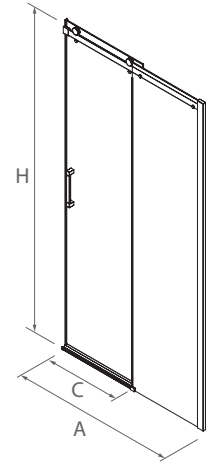

SERIE HELSINKI
Frontal entre paredes

CORREDERA 1 PUERTA / 1 FIJO

- Vidrio templado de seguridad de 6 mm.
- Acabado de vidrio templado estándar, transparente.
- Acabado de vidrio templado especial, transparente a medida, fumé, translucido, serigrafía.
- Vidrio serigrafiado Deco 4 - 5 - 6.
- Color de la periferia, plata brillo.
- Sistema de apertura, puerta corredera.
- Tipo de cierre, goma burbuja.
- Compensación, 20 mm cada lado.
- Reversible, excepto cristal con serigrafía.
- Asas incluidas.
- Sistema de fácil limpieza
- Fabricación estándar.
- Fabricación especial.
- Altura: 1500 - 1950 mm.
- Rodamiento regulable.