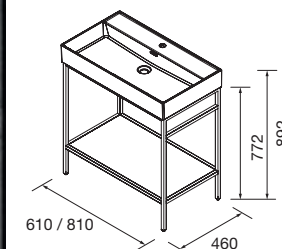

**CESTA LLOYD**

Cesta de chapa metálico. Espesor 2 mm.

Blanco mate	Negro mate	
COD.	COD.	€
97663	97670	85

**CONJUNTO ESTRUCTURA METÁLICA A SUELO + LAVABO VENETO**

Conjunto compuesto por estructura en aluminio lacado negro mate con balda en roble áfrica, patas regulables y toallero reversible, con lavabo cerámico VENETO. (la estructura se sirve desmontada)