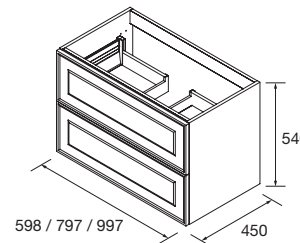

MUEBLE SUSPENDIDO RENOIR 2 CAJONES

Mueble suspendido de 2 cajones metálicos extracción total, interiores Carbón-TX y cierre con freno. Tiradores no incluidos, 3 modelos disponibles.