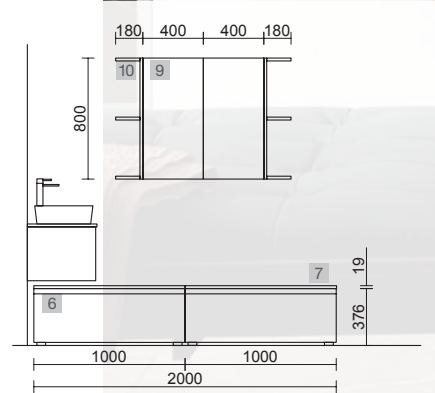

## MOMENT 1600 REAL

COD.	DESCRIPCIÓN	€
<b>COMPOSICIÓN DE 1600</b>		
1	91399 Mueble MOMENT 800 Real 3 cajones con uñero y freno 797 x 880 x 452 mm	1538
2	91360 Mueble suspendido MOMENT 800 Real 1 cajón con uñero y freno 797 x 356 x 452 mm	838
3	91418 Encimera Real hasta 1000 para mueble y coqueta, con o sin mecanizado <1000 x 19 x 460 mm	312
4	91235 Lavabo VILNA 805 Mineralsolid mate sin sifón ni desagüe clicker 805 x 460 x 15 mm	317
<b>PRECIO TOTAL DEL CONJUNTO</b>		<b>3005</b>