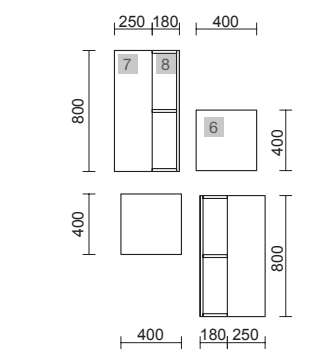

OPCIONALES		
COD.	DESCRIPCIÓN	€
4	20742 Espejo REFLEXO 1200 horizontal vertical luz led (17,28 W- 42000K) IP 44 1200 x 600 mm	367
5	91470 Repisa MOMENT 430 derecha Real 430 x 137 x 89 mm	126

AUXILIARES		
COD.	DESCRIPCIÓN	€
6	91459 Módulo MOMENT 400 Real x 2 1 puerta izquierda / derecha con freno 400 x 400 x 181 mm	974
7	91453 Módulo MOMENT 250 Real x 2 1 puerta izquierda / derecha con freno 250 x 800 x 181 mm	1058
8	91476 Repisa MOMENT 800 Real x 2 180 x 800 x 180 mm	486