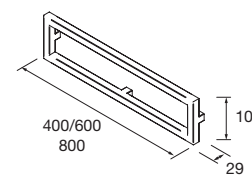

FRONTAL METÁLICO LLOYD

Frontal metálico combinable con accesorios LLOYd.
Estructura de tubo cuadrado de 16 mm.

	Blanco mate	Negro mate	
	COD.	COD.	€
400	97671	97674	129
600	97672	97675	139
800	97673	97677	149