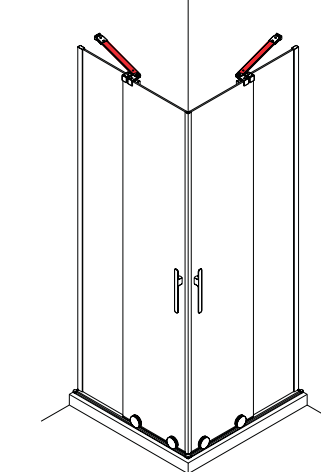

● 82254

Mampara angular (pag 458) compuesto por 2 frontal, con tensor angular y kit magnético angular.