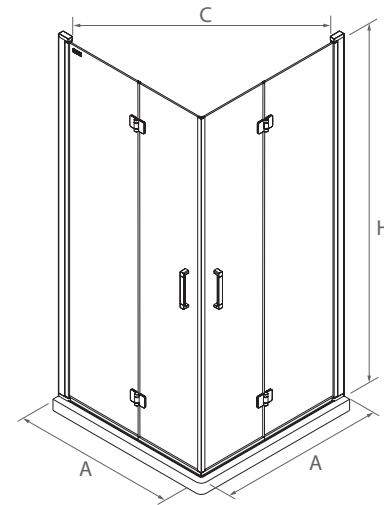

SERIE ODENSE
Angular

2 PUERTAS PLEGABLES

- Vidrio templado de seguridad de 6 mm.
- Acabado de vidrio templado estándar, transparente.
- Acabado de vidrio templado especial, transparente.
- Tratamiento anti-cal incluido.
- Color de la periferia, plata brillo.
- Sistema de apertura, puerta abatible 90°.
- Tipo de cierre, perfil magnético.
- Compensación, 40 mm frontal / 20 mm lateral fijo.
- Reversible.
- Asas incluidas.
- Fabricación estándar.
- Fabricación especial, lateral fijo
- Altura: 2050 mm.

FRONTAL DUCHA

Stock	FRONTAL DUCHA					
	MEDIDAS (A)	ALTURA (H)	ACCESO (C)	ACABADO	Nº EMBALAJES	Transparente COD. €
	670 - 690	2050	600	Plata brillo	1	26731 447
	770 - 790	2050	700	Plata brillo	1	26732 471
	870 - 890	2050	800	Plata brillo	1	26733 495
	970 - 990	2050	900	Plata brillo	1	26734 518

Combinaciones posibles para serie Odense Angular de dos frontales