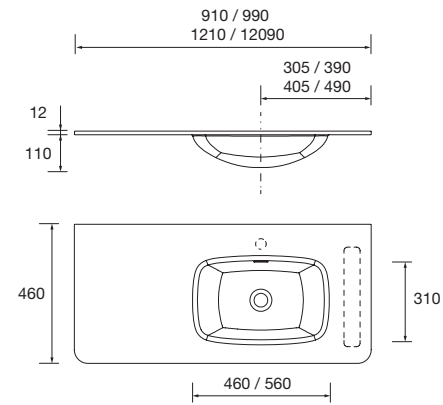

Lavabo UNIQ 990 Solid surface blanco mate  
grifo opcional, toallero opcional, sin sifón ni desagüe clicker  
990 x 12 x 460 mm  
96789 489 €

Lavabo UNIQ 1290 Solid surface blanco mate  
grifo opcional, toallero opcional, sin sifón ni desagüe clicker  
1290 x 12 x 460 mm  
97377 549 €