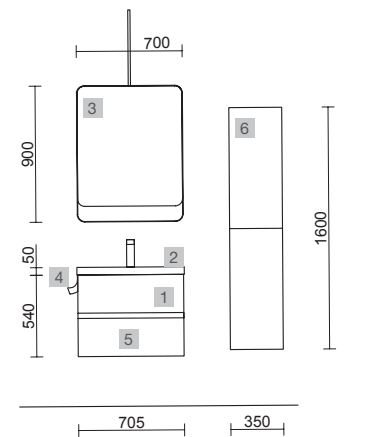

COD.	DESCRIPCIÓN	€	OPCIONALES	€	
COMPOSICIÓN CON MUEBLE DE 700					
1	91056 Mueble suspendido FUSSION LINE 700 Roble África 2 cajones con uñero y freno 697 x 540 x 450 mm	300	3	83915 Espejo BLACK STREAM 700 vertical con marco metálico, giratorio 700 x 900 mm	516
2	20749 Lavabo TOSCANA 705 Carga mineral blanca sin sifón ni desagüe clicker 705 x 50 x 460 mm	241	4	27042 Toallero sencillo JAZZ Negro fondo 35, 40, 45 y 50 235 x 125 x 68 mm	43
PRECIO TOTAL DEL CONJUNTO		541	5	26985 Sifón VINCI Negro mate con válvula clicker	113
AUXILIARES					
6	91073 Pilar suspendido ALLIANCE Roble África izquierdo / derecho 2 puertas apertura push 350 x 1600 x 349 mm	415