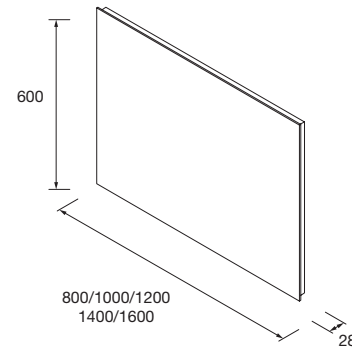

Espejo REFLEXO 800
horizontal vertical luz led (13,44 W-4200°K) IP 44
800 x 600 mm
20740 320 €

Espejo REFLEXO 1000
horizontal vertical luz led (15,36 W-4200°K) IP 44
1000 x 600 mm
20741 342 €

Espejo REFLEXO 1200
horizontal vertical luz led (17,28 W-4200°K) IP 44
1200 x 600 mm
20742 367 €