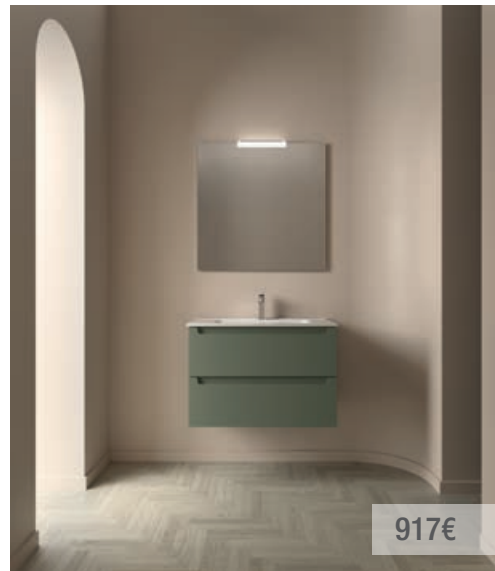

Lavabo Veneto • Coqueta Black velvet • Encimera Black velvet • Espejo Sena • Aplique Boreal

917€