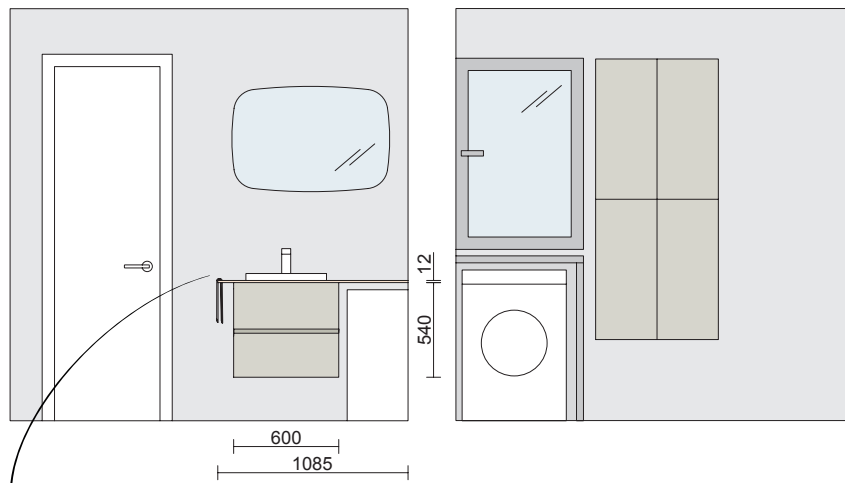

## DIFERENTES OPCIONES DE SOLUCIONES

ENCIMERA DE SOLID CON TOALLERO INTEGRADO

+ Lavabo semiencastrado MAEL

Opción de encimera laminada a juego con el mueble  
ENCIMERAS MELAMÍNICAS Y DE HPL A MEDIDA

Espesor 16 mm: