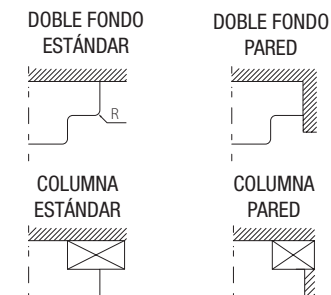

TERMINACIÓN EXTREMOS