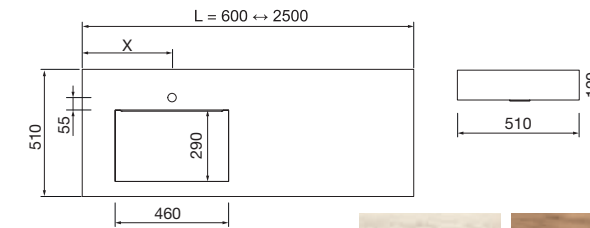

ENCIMERAS COMPAKT DE 1 POZA INTEGRADA (460) PROFUNDIDAD 510 MM

Encimeras a medida con poza integrada de 460 x 290 y cubeta de abs con tratamiento antibacteriano, soportes con regulación y escuadras de fijación incluidas 105 x 415 mm.

Descarga la hoja de pedido

		Bali	Roble África	Havana	Mármol blanco	Cemento	Piedra gris	€
		COD.	COD.	COD.	COD.	COD.	COD.	
1 Poza	600 - 800	91155	25452	83986	25478	25606	25491	609
	801 - 1000	91156	25453	83987	25479	25607	25492	729
	1001 - 1200	91157	25454	83988	25480	25608	25493	849
	1201 - 1400	91158	25455	83989	25481	25609	25494	968
	1401 - 1600	91159	25456	83990	25482	25610	25495	1088
	1601 - 1800	91160	25457	83991	25483	25611	25496	1208
	1801 - 2000	91584	25458	83992	25484	25612	25497	1328
	2001 - 2500	91161	25459	83993	25485	25613	25498	1687

NOTA: Encimeras especiales en longitud plazo de servicio 20 días laborables