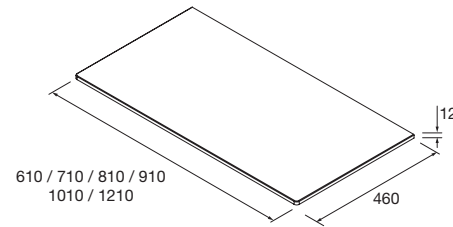

ENCIMERAS DE LAVABO ESPESOR 12 MM

Encimeras de espesor 12 mm, en medidas de 600 a 1200 sin mecanizado. Acabado blanco mate en solid surface, pizarra negra y mármol blanco en compacto.

	Solid surface blanco mate	Pizarra negra	Mármol blanco	
	COD.	COD.	COD.	€
600	97495	97501	97507	289
700	97496	97502	97508	299
800	97497	97503	97509	309
900	97498	97504	97510	319
1000	97499	97505	97511	329
1200	97500	97506	97512	349