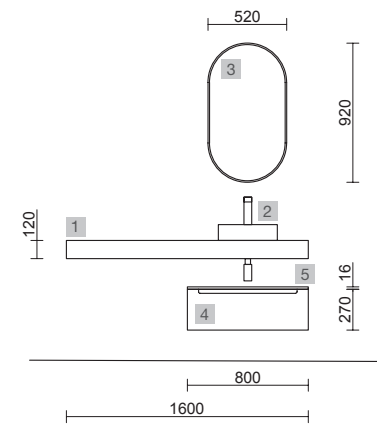

COMPAKT 1600 BALI

COD.	DESCRIPCIÓN	€
COMPOSICIÓN 1600 BALI		
1	91195 Encimera COMPAKT 46 Bali de 1401 hasta 1600 mm, para 1 lavabo de posar 1401 - 1600 x 460 x 120 mm	938
2	97648 Lavabo de posar BICA Solid surface Bicolor sin sifón ni desagüe clicker Ø 390 x 105 mm	272
PRECIO TOTAL DEL CONJUNTO		1210
OPCIONALES		
COD.	DESCRIPCIÓN	€
3	91121 Espejo OLIMPIA 920 Black velvet vertical con luz led (20 W- 5700°K). IP44 920 x 520 x 30 mm	330
4	96435 Coqueta suspendida MONTERREY 800 Black velvet 1 cajón metálico con freno 797 x 270 x 450 mm	380
5	96861 Encimera Black velvet para mueble y coqueta, sin mecanizado 800 x 16 x 460 mm	111