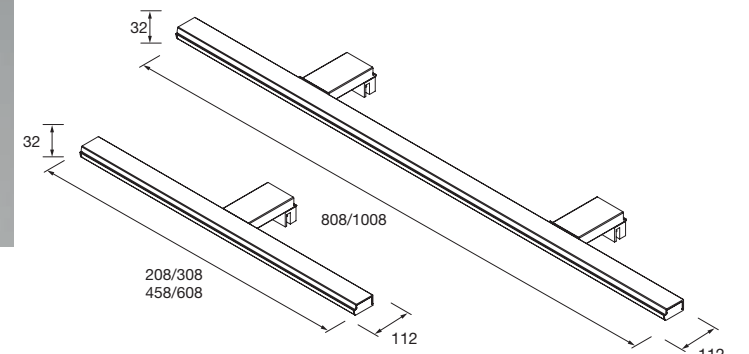

Applique PANDORA 208
cromo brillo luz led (5 W- 5700°K) IP
44 sujeción multienganche
208 x 112 x 32 mm
24548 57 €
Applique PANDORA 308
cromo brillo luz led (8 W- 5700°K) IP
44 sujeción multienganche
308 x 112 x 32 mm
21735 72 €
Applique PANDORA 458
cromo brillo luz led (1x10 W- 5700°K)
IP 44 sujeción multienganche
458 x 112 x 32 mm
23534 96 €
Applique PANDORA 608
cromo brillo luz led (1 x 11 W- 5700°K)
IP 44 sujeción multienganche
608 x 112 x 32 mm
23535 117 €
Applique PANDORA 800
cromo brillo luz led (1 x 15 W -5700°K)
IP 44 sujeción multienganche
808 x 112 x 32 mm
23536 157 €
Applique PANDORA 1008
cromo brillo luz led (1 x 15 W -5700°K)
IP 44 sujeción multienganche
1008 x 112 x 32 mm
24549 187 €