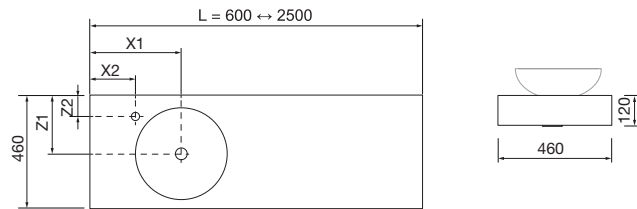

ENCIMERAS COMPAKT CON LAVABO DE POSAR PROFUNDIDAD 460 MM, 1 POZA

Encimeras a medida con mecanizado para lavabos de posar. Lavabo no incluido. Soportes con regulación y escuadras de fijación incluidas 105 x 415 mm.