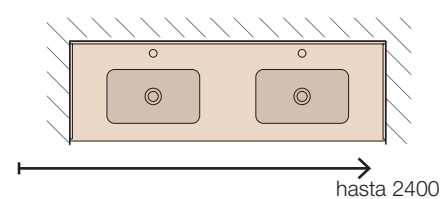

### LAVABO DOBLE CON FALDÓN NAILA

Opción de encimera laminada:  
ENCIMERAS MELAMÍNICAS Y DE HPL  
A MEDIDA

Espesor 16 mm:

Espesor 40 mm:

Remata la composición con las regletas de terminación.