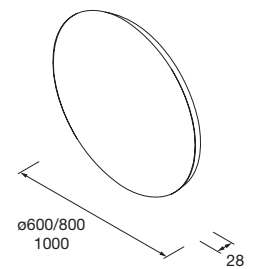

Espejo MOON 600
circular con luz led (4,8 W- 4000°K.)
IP44
Ø 600 mm
91120 285 €

Espejo MOON 800
circular con luz led (4,8 W- 4000°K.)
IP44
Ø 800 mm
83963 316 €

Espejo MOON 1000
circular con luz led (4,8 W- 4000°K.)
IP44
Ø 1000 mm
83964 352 €

Espejo SUNRISE 800
circular con repisa luz led (4,8 W- 4000°K.) IP 44
Ø 800 mm
86287 220 €

Espejo SUNRISE 1000
circular con luz led (4,8 W- 4000°K.)
IP 44
Ø 1000 mm
86289 252 €

☐ **Repisa SUNRISE 800 Blanco**
800 x 80 x 126 mm
86288 154 €

☐ **Repisa SUNRISE 1000 Blanco**
1000 x 80 x 126 mm
86290 188 €

☒ **Repisa SUNRISE 800 Negro mate**
800 x 80 x 126 mm
91113 154 €

☒ **Repisa SUNRISE 1000 Negro mate**
1000 x 80 x 126 mm
91114 188 €