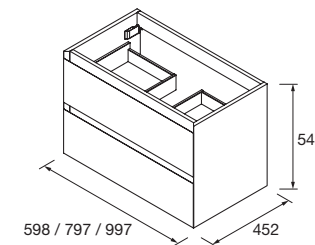

Pure	Real	Intense	€
	COD.	COD.	COD.	
600	91356	91357	91358	731
800	91359	91360	91361	838
1000	91362	91366	91367	946

MUEBLE SUSPENDIDO MOMENT 2 CAJONES

Mueble suspendido de 2 cajones de madera de extracción total con cierre amortiguado, capacidad de 40 kg.