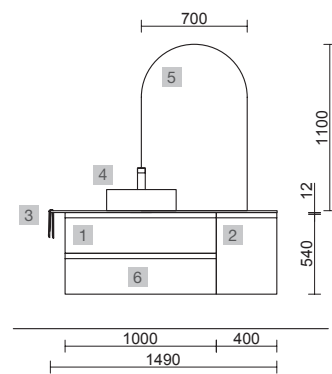

MOMENT 1490 PURE

COD.	DESCRIPCIÓN	€
COMPOSICIÓN 1490 PURE		
1	91374 Mueble suspendido MOMENT 1000 Pure 2 cajones con uñero y freno 997 x 540 x 452 mm	1398
2	91410 Coqueta suspendida MOMENT 400 Pure 1 puerta izquierda / derecha con freno 400 x 540 x 452 mm	752
3	97515 Encimera Mármol blanco de 1401 hasta 1800 para mueble y coqueta, con o sin mecanizado 1401 - 1800 x 12 x 460 mm	589
4	97649 Lavabo de posar TALEA Solid surface blanco mate sin sifón ni desagüe clicker 360 x 115 x 360 mm	252
PRECIO TOTAL DEL CONJUNTO		2991
OPCIONALES		
COD.	DESCRIPCIÓN	€
5	97644 Espejo EMILE 700 horizontal vertical con luz led (20 W- 5700°K) IP44 700 x 1100 mm	407
6	16994 Sifón válvula abierta con desagüe Latón cromado	69