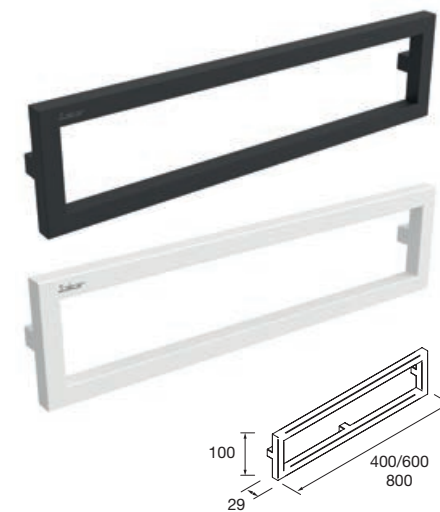

JAZZ

Toallero doble JAZZ Blanco fondo 45 y 50 385 x 125 x 68 mm 23028 62 €

Toallero doble JAZZ Anodizado brillo fondo 45 y 50 385 x 125 x 68 mm 23025 62 €

Toallero doble JAZZ Negro fondo 45 y 50 385 x 125 x 68 mm 27043 62 €