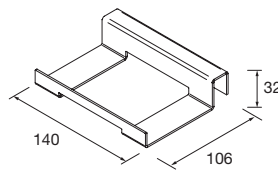

**SECADOR-PLANCHA LLOYD**

Porta secador-plancha de chapa metálico. Espesor 2 mm.

Blanco mate	Negro mate	
COD.	COD.	€
97661	97668	49

**PORTARROLLOS LLOYD**

Portarrollos de chapa metálico. Espesor 2 mm.

Blanco mate	Negro mate	
COD.	COD.	€
97662	97669	42