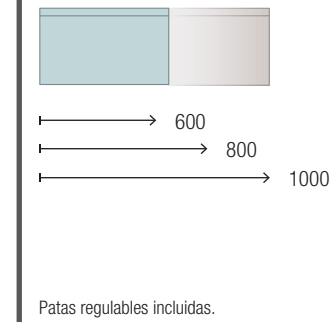

NATURAL

La tendencia de la vuelta a los orígenes, a lo natural, a un estilo sin artificios que da importancia a los detalles y te transmite valores al tiempo personal para el autocuidado y bienestar. Hace de tu hogar un refugio de calma.

MUEBLE 1 CAJÓN