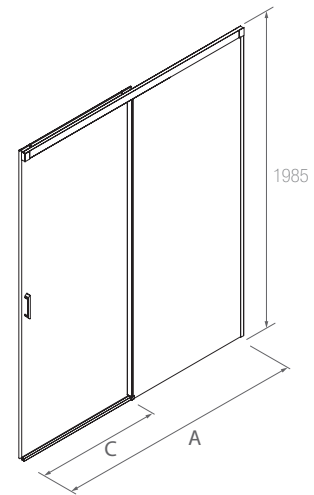

SERIE KAAVI
Frontal negro entre paredes

CORREDERA 1 PUERTA / 1 FIJO

- Cristal transparente templado Norma EN-12150 de 6 mm en puerta y fijo
- Compensación, 10 mm.
- Sin perfilera inferior
- Altura: 1985 mm.
- Rodamientos de doble tándem
- Posibilidad de 4 serigrafías digitales
- Facilidad liberación de la hoja corredera. Pinza metálica
- Tratamiento anti-cal incluido.