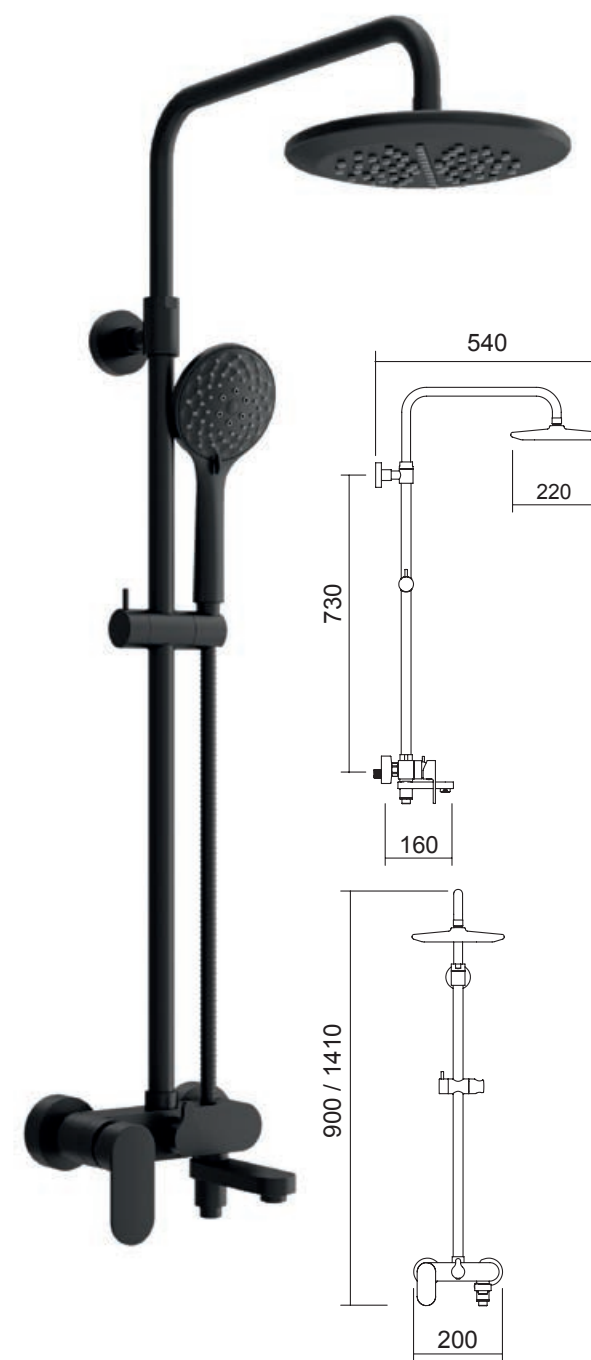

Columna DUPLO Inox cromo  
17863 776 €

Columna NOVA Inox cromo  
16145 753 €

KIT DE DUCHA  
CON GRIFERÍA TERMOSTÁTICA

Kit ducha QUEBEC Cromo/negro  
Kit de ducha con termostática  
26766 513 €

Kit ducha CALGARY Cromo/blanco  
Kit de ducha con termostática  
26765 513 €