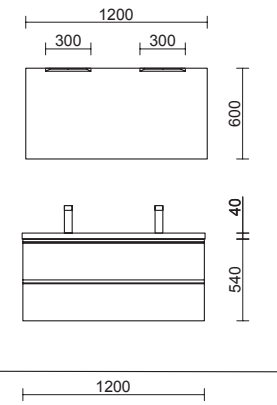

1352€

Mueble White cotton • Tirador negro • Lavabo Veneto • Espejo Oasis • Aplique Judi • Patas Klim • Toalleros Jazz