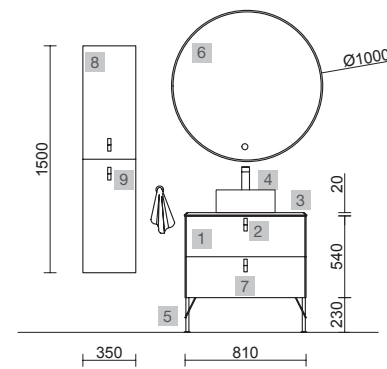

UNIIQ 800 TERRACOTA

COD.	DESCRIPCIÓN	€
COMPOSICIÓN CON MUEBLE DE 800		
1	96633 Mueble suspendido UNIIQ 800 Terracota 2 cajones con freno 797 x 540 x 450 mm	489
2	24719 Tirador UNIIQ Blanco Juego de 2 unidades para Mueble/Pilar	15
3	95084 Encimera UNIIQ 800 Calacatta para lavabo de posar 810 x 20 x 460 mm	375
4	97647 Lavabo de posar BICA Solid surface blanco mate sin sifón ni desagüe clicker Ø 390 x 105 mm	252
5	84128 Juego 2 patas DEVA Blanco 230 mm	51
PRECIO TOTAL DEL CONJUNTO		1182
OPCIONALES		
COD.	DESCRIPCIÓN	€
6	97637 Espejo GLOBE 1000 Blanco circular con luz led y sensor (20 W- 5700°K) IP44 Ø 1000 mm	429
7	16994 Sifón válvula abierta con desagüe Latón cromado	69
AUXILIARES		
COD.	DESCRIPCIÓN	€
8	96649 Pilar suspendido UNIIQ Terracota izquierdo / derecho 2 puertas con freno 350 x 1500 x 350 mm	540
9	24719 Tirador UNIIQ Blanco Juego de 2 unidades para Mueble/Pilar	15