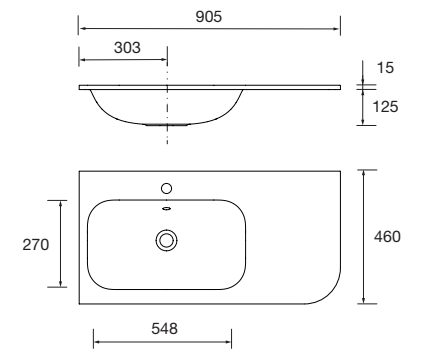

new product

Lavabo VILNA 905 coqueta a la izquierda Mineralsolid mate
sin sifón ni desagüe clicker, para mueble de 600
905 x 460 x 15 mm
97041 399 €

Lavabo VILNA 1205 coqueta a la izquierda Mineralsolid mate
sin sifón ni desagüe clicker, para mueble de 900
1205 x 460 x 15 mm
97047 449 €

Lavabo VILNA 1605 coqueta a la izquierda Mineralsolid mate
sin sifón ni desagüe clicker, para mueble de 800
1605 x 460 x 15 mm
97054 649 €

Lavabo VILNA 1005 coqueta a la izquierda Mineralsolid mate
sin sifón ni desagüe clicker, para mueble de 700
1005 x 460 x 15 mm
97044 419 €

Lavabo VILNA 1405 coqueta a la izquierda Mineralsolid mate
sin sifón ni desagüe clicker, para mueble de 700
1405 x 460 x 15 mm
97051 479 €

new product

Lavabo ALLIANCE 900 coqueta a la derecha Mineralsolid mate
para coqueta curva, sin sifón ni desagüe clicker
910 x 15 x 460 mm
97645 409 €

new product

Lavabo ALLIANCE 900 coqueta a la izquierda Mineralsolid mate
para coqueta curva, sin sifón ni desagüe clicker
910 x 15 x 460 mm
97646 409 €