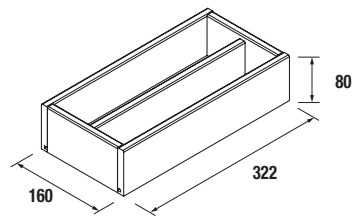

BANDEJA ORGANIZADOR

Bandeja organizador apilable para cajón de madera de abedul