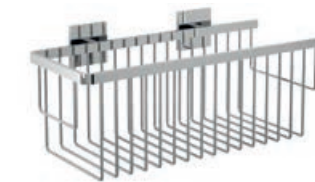

Cesta alta TOKIO CUADRADO
300 x 130 x 135 mm
21184 96 €