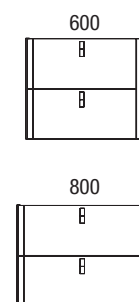

GUÍA DE ELECCIÓN

TAMAÑO DEL MUEBLE

TALADRO PARA GRIFO
CON GRIFO EN ENCIMERA

CON GRIFO A PARED

TOALLERO OPCIONAL
TOALLERO A LA DERECHA

TOALLERO A LA IZQUIERDA