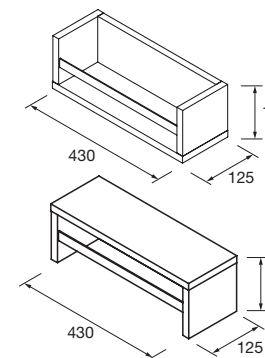

REPISA TOALLERO MOMENT

Repisa toallero reversible. Se sirve montado

	Pure COD.	Real COD.	Intense COD.	€
430	91465	91466	91467	211