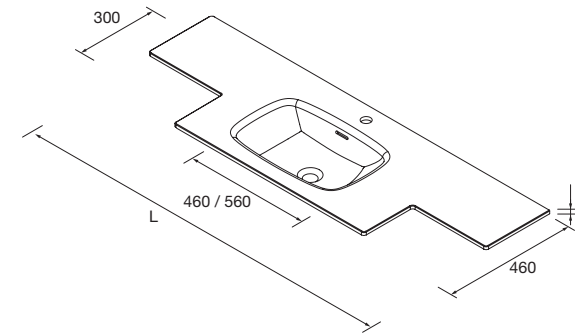

COLUMNA ESTÁNDAR

DOBLE FONDO PARED

COLUMNA PARED

**LAVABOS SOLID CON DOBLE FONDO DE ESPESOR 12 MM (1 POZA 460)**

Lavabos de solid surface de espesor de 12 mm, longitud a medida hasta 2000 mm, con mecanizado para 1 pozas y taladro para el grifo, terminación de fondo 260 mm combinable con las coquetas Alliance de doble fondo.