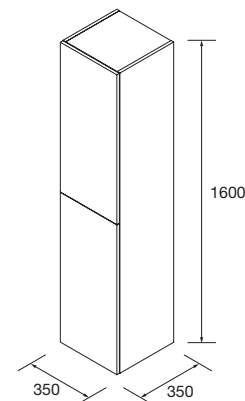

TÉCNICAS UNIFICADAS

PILAR ALLIANCE 1600 2 PUERTAS

Pilar reversible de 2 puertas con sistema apertura push.
Interiores Carbón-TX con 4 baldas regulables de cristal.
Bisagras de apertura 110°

	Blanco brillo	White cotton	Black velvet	Natural	Roble África	Pino bahía	Alsacia	€
	COD.	COD.	COD.	COD.	COD.	COD.	COD.	
350	22828	81729	91035	22831	91073	22830	23225	415

BAJO PEDIDO

	Macchiato	Blue fog	Night blue	Antracita mate	Green forest	€
	COD.	COD.	COD.	COD.	COD.	
350	81730	81731	81733	96744	96743	455