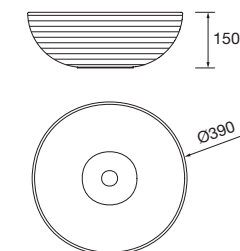

TALADRO PARA GRIFO

CON GRIFO EN ENCIMERA

CON GRIFO A PARED

TOALLERO OPCIONAL

TOALLERO A LA DERECHA

TOALLERO A LA IZQUIERDA

Lavabo de posar ULTRAFINO SEDUCTION Porcelana blanca  
sin sifón ni desagüe  
Ø 390 x 150 mm  
21854 202 €