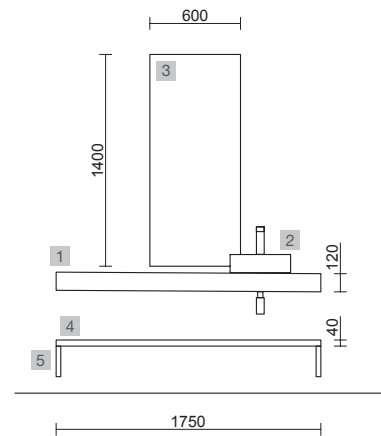

COMPAKT 1750 PIEDRA GRIS

COD.	DESCRIPCIÓN	€
COMPOSICIÓN 1750 PIEDRA GRIS		
1	26103 Encimera COMPAKT 51 Piedra gris de 1601 hasta 1800 mm, para 1 lavabo de posar 1601 - 1800 x 510 x 120 mm	1071
2	91487 Lavabo de posar VERILA Porcelana blanca sin sifón ni desagüe 400 x 120 x 300 mm	179
PRECIO TOTAL DEL CONJUNTO		1250
OPCIONALES		
COD.	DESCRIPCIÓN	€
3	91115 Espejo REFLEXO 1400 horizontal vertical luz led (10,8 W- 4200%) IP 44 1400 x 600 mm	434
4	97478 Encimera a medida Carbón de 1401 hasta 1800 para mueble y coqueta, con o sin mecanizado 1401 - 1800 x 40 x 460 mm	472
5	91494 Soporte Negro x 2 30 x 200 x 440 mm	234