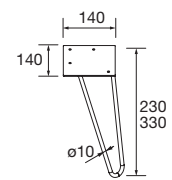

Blanco	Negro	Anodizado brillo	
COD.	COD.	COD.	€
23027	27042	23024	43

**PATAS PARA LAVABOS DE POSAR / VENETO ALTURA 230 MM**

**JUEGO 2 PATAS UNIQ 230 / 330**

Juego de 2 patas opcionales metálicas para mueble en 3 acabados disponibles, altura 230/330mm.