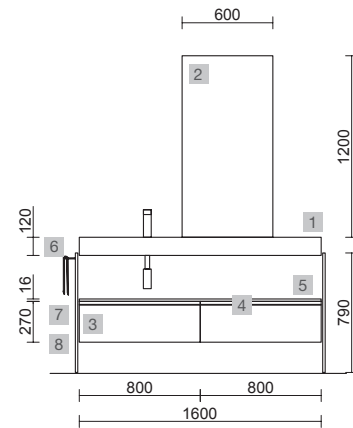

COD.	DESCRIPCIÓN	€
COMPOSICIÓN 1600 ROBLE ÁFRICA		
1	83291 Encimera COMPAKT 46 Roble África de 1401 hasta 1600 mm, con 1 poza grande integrada 1401 - 1600 x 460 x 120 mm	1094
PRECIO TOTAL DEL CONJUNTO		1094
OPCIONALES		
COD.	DESCRIPCIÓN	€
2	20742 Espejo REFLEXO 1200 horizontal vertical luz led (17,28 W- 4200°K) IP 44 1200 x 600 mm	367
3	90952 Coqueta suspendida SPIRIT 800 Roble África x 2 1 cajón metálico con freno 797 x 270 x 450 mm	654
4	90993 Tirador SPIRIT 800 Negro soft x 2	38
5	91097 Encimera a medida Roble África de 1401 hasta 1800 para mueble y coqueta, con o sin mecanizado 1401 - 1800 x 16 x 460 mm	414
6	97720 Estructura metálica LLOYD ALTA Negro mate x 2 para mueble y encimera Kompakt 345 x 16 x 790 mm	390
7	97711 Acople LLOYD Negro mate x 2 para encimera Kompakt 311 x 15 x 30 mm	110
8	97710 Acople LLOYD Negro mate x 2 para mueble 311 x 15 x 30 mm	90
9	97664 Toallero LLOYD Negro mate para muebles y estructuras Lloyd 340 x 95 x 32 mm	85